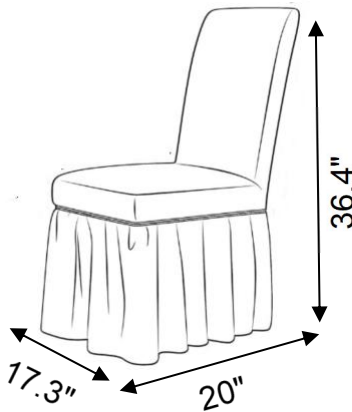

PRODUKTPARAMETER

Produktname : _ _ _	Esszimmerstuhlbezug
Produktmaterial : _ _ _ _	Polyesterfaser 95 % Elasthan 5 %
Produktfarbe : _ _ _	Weiß schwarz
Modell:	RD-VV-24,RD-VV-25
Passt zur Stuhlgröße	17,3"x20*"x36,4" (440x510x925 mm)
Produktmenge : _	4 Stück/Karton

VORSICHTSMASSNAHMEN BEI DER MONTAGE

1. Bitte lesen Sie dieses Handbuch sorgfältig durch, bevor Sie das Produkt verwenden.
2. Nicht aufbauen, wenn Sie müde sind oder unter dem Einfluss von Alkohol, Drogen oder Medikamenten stehen.

VORSICHTSMASSNAHMEN VERWENDEN