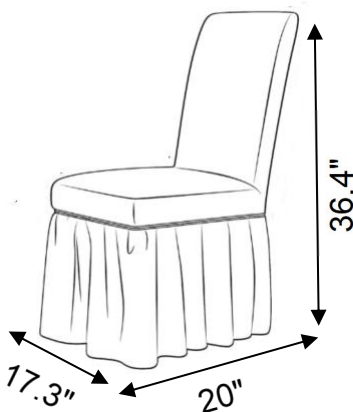

PRODUKTPARAMETRAR

Produktnamn : _ _ _	Överdrag till matstol
Produktmaterial : _ _	Polyesterfiber 95 % Spandex 5 %
Produktfärg : _ _	Vit svart
Modell:	RD-VV-24, RD-VV-25
Passar till stolens storlek	17,3"x20"x36,4" (440x510x925 mm)
Produktkvantitet : _	4 st/kartong

FÖRSIKTIGHETSÅTGÄRDER FÖR MONTERING

1. Läs denna bruksanvisning noggrant innan du använder produkten.
2. Sätt dig inte ihop när du är trött eller påverkad av alkohol, droger eller mediciner.

ANVÄND FÖRSIKTIGHETSÅTGÄRDER

VARNING:

1. Denna produkt är inte en leksak. Låt inte barn leka med eller närma sig