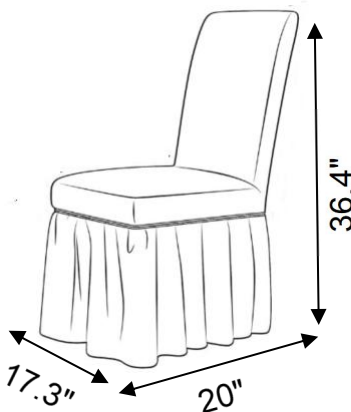

PARAMÈTRES DU PRODUIT

Nom du produit : _	Housse de chaise de salle à manger
Matériau du produit :	Fibre de polyester95%Spandex5%
Couleur du produit : _	Blanc noir
Modèle:	RD-VV-24,RD-VV-25
Convient à la taille de la chaise	17,3"x20"x36,4" (440x510x925mm)
La quantité de produit :	4 pièces/boîte