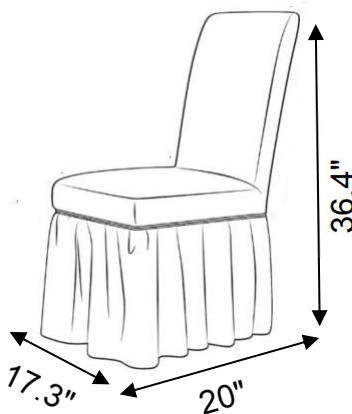

PARAMETROS DEL PRODUCTO

Nombre del producto : _	Funda para silla de comedor.
Material del producto : _	Fibra de poliéster95%Spandex5%
Color del producto : _	Blanco negro
Modelo:	RD-VV-24,RD-VV-25
Se adapta al tamaño de la silla.	17,3"x20"x36,4" (440x510x925mm)
Cantidad de producto :	4 unids/caja

PRECAUCIONES DE MONTAJE

1. Lea atentamente este manual antes de utilizar el producto.
2. No se reúna cuando esté cansado o bajo la influencia de alcohol, drogas o medicamentos.

PRECAUCIONES DE USO