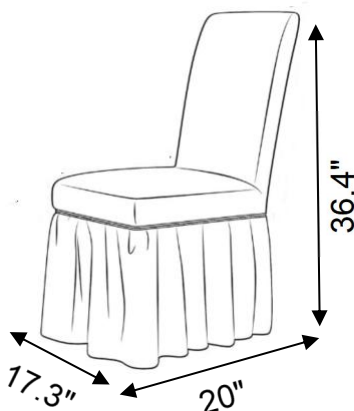

PRODUCTPARAMETERS

Productnaam : _ _ _	Eetkamerstoelhoes
Productmateriaal : _ _	Polyestervezel95%Spandex5%
Productkleur : _ _	Wit Zwart
Model:	RD-VV-24,RD-VV-25
Past bij de maat van de stoel	17,3"x20*"x36,4" (440x510x925 mm)
Product kwantiteit :	4 stuks/doos

MONTAGEVOORZORGSMAATREGELEN

1. Lees deze handleiding zorgvuldig door voordat u het product gebruikt.
2. Niet monteren als u moe bent of onder invloed bent van alcohol, drugs of medicijnen.

GEBRUIK VOORZORGSMAATREGELEN

WAARSCHUWING:

1. Dit product is geen speelgoed. Laat kinderen niet met dit artikel spelen of er dichtbij komen.