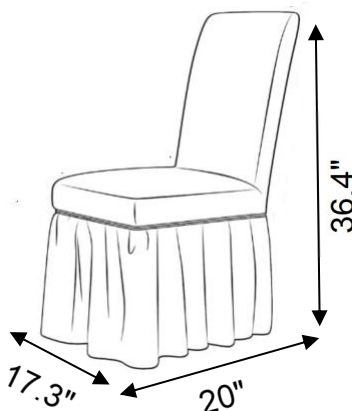

PARAMETRY PRODUKTU

Nazwa produktu : __	Pokrowiec na krzesło do jadalni
Materiał produktu : _ _	Włókno poliestrowe95%Spandex5%
Kolor produktu : __	Biało-czarny
Model:	RD-VV-24, RD-VV-25
Pasuje do rozmiaru krzesła	17,3"x20"x36,4" (440x510x925mm)
Ilość produktu :	4 szt./opakowanie