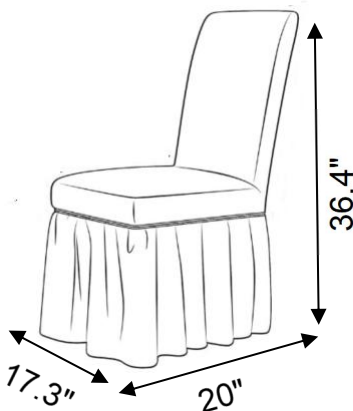

PARAMETRI DEL PRODOTTO

Nome del prodotto : _	Fodera per sedia da pranzo
Materiale del prodotto : _	Fibra di poliestere95%Spandex5%
Colore del prodotto : _	Bianco nero
Modello:	RD-VV-24,RD-VV-25
Adatto alle dimensioni della sedia	17,3"x20"x36,4" (440x510x925 millimetri)
Quantità del prodotto :	4 pezzi/scatola