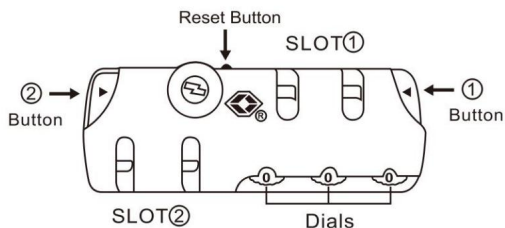

Passwortsperre verwenden

Dieses Schloss ist mit einer Doppelsteuerung ausgestattet, Taste 1 steuert Schlitz 1, Taste 2

steuert Steckplatz 2 und sie werden durch den gleichen Satz Passwörter gesteuert.

Die Anfangskombination ist 0-0-0. Um Ihre persönliche Kombination einzustellen, folgen Sie diesen Schritten: 1.