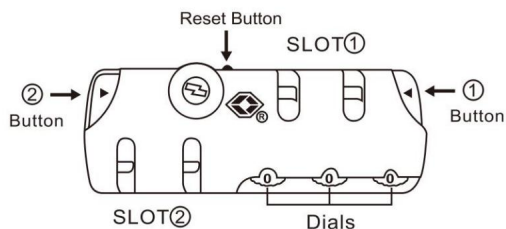

Utilisation du verrouillage par mot de passe

Cette serrure est une structure à double contrôle, le bouton contrôle la fente , le bouton

contrôle l'emplacement , et ils sont contrôlés par le même ensemble de mots de passe.