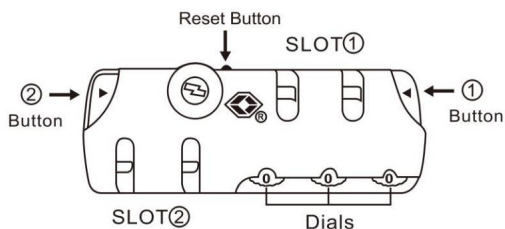

Wachtwoordvergrendeling gebruiken

Dit slot heeft een dubbele bedieningsstructuur, knop ② bedient sleuf ②, knop ①

besturingslot ①, en ze worden bestuurd door dezelfde set wachtwoorden.

De begincombinatie is 0-0-0. Om uw persoonlijke combinatie in te stellen, volgt u deze stappen: 1.