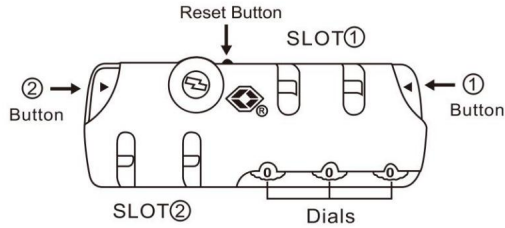

Användning av lösenordslås