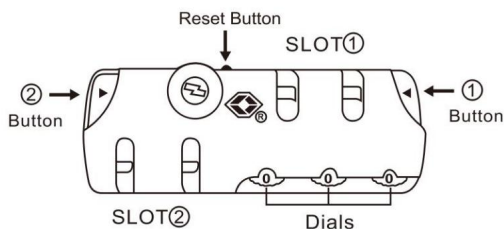

Użycie blokady hasłem

Ta blokada ma podwójną konstrukcję sterującą, przycisk steruje gniazdem , przycisk

steruje gniazdem i jest kontrolowane tym samym zestawem haseł.

Początkowa kombinacja to 0-0-0. Aby ustawić własną kombinację, wykonaj następujące czynności: 1.