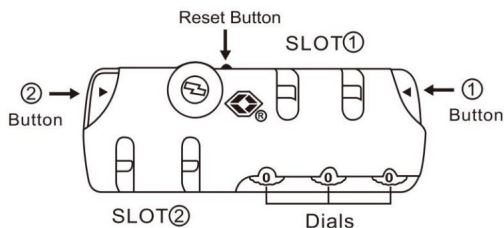

Utilizzo del blocco password

Questa serratura ha una struttura a doppio controllo, il pulsante \square controlla lo slot \rightarrow , il pulsante \leftarrow

controlla lo slot \leftarrow e sono controllati dallo stesso set di password.