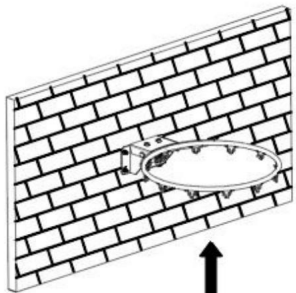

OSTRZEŻENIE:

Ze względów bezpieczeństwa prosimy nie zanurzać ani zawisnąć na obręczy do koszykówki.

ZAPISZ TE INSTRUKCJE

LISTA CZĘŚCI

		
1 SZT.	1 SZT.	4 SZT.
		
4 SZT. (M8*45)		

PORADY:

Akcesoria umożliwiające montaż w dwóch scenariuszach: jeden na ścianie, drugi na stojaku do koszykówki (specyficzna śruba przez otwór, jeśli grubość tablicy lub metoda montażu jest inny, użytkownik musi skonfigurować śruby)

Diagram rozmiarów otworów otwartych

Kroki montażu

KROK 1

KROK 2

KROK 3

KROK 4

Adres: Baoshanqu Shuangchenglu 803long 11hao 1602A-1609shi
Szanghaj

Importowane do AUS: SIHAO PTY LTD, 1 ROKEVA STREETEASTWOOD NSW 2122 Australia
Importowane do USA: