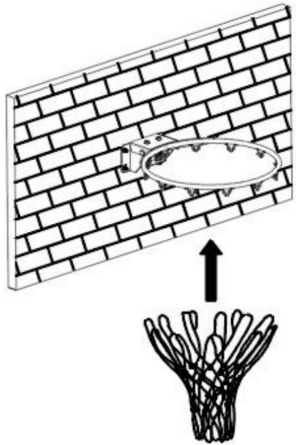

SUGGERIMENTI:

Accessori per supportare due scenari di installazione, uno è a parete, uno è installato sul supporto da basket (la vite specifica passante il foro, se lo spessore del pannello posteriore o il metodo di installazione è diverso, l'utente deve configurare i bulloni)

Diagramma delle dimensioni del foro aperto

Fasi di assemblaggio

PASSO 1

PASSO 2

PASSO 3

PASSO4

Indirizzo: Baoshanqu Shuangchenglu 803long 11hao 1602A-1609shi
Sciangai

Importato in AUS: SIHAO PTY LTD, 1 ROKEVA STREETEASTWOOD NSW 2122
Australia **Importato negli**