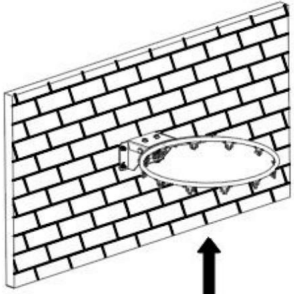

Accesorios para soportar dos escenarios de instalación, uno en la pared, otro instalado en el soporte de baloncesto (el tornillo específico pasa por el agujero, si el grosor del tablero o el método de instalación es diferente, el usuario necesita configurar los pernos)

Diagrama de tamaño de agujero abierto

Pasos de montaje

PASO 1

PASO 2

PASO 3

PASO 4

Dirección: Baoshanqu Shuangchenglu 803long 11hao 1602A-1609shi

Llevar a la fuerza