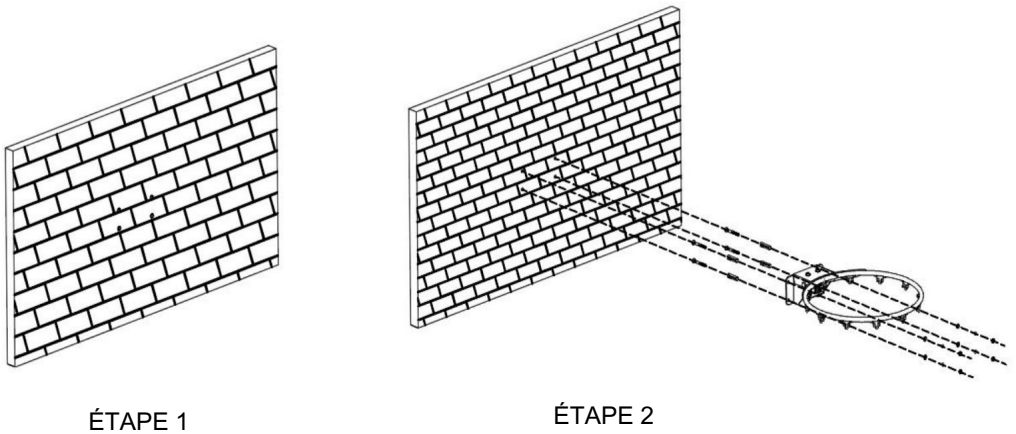

Étapes d'assemblage