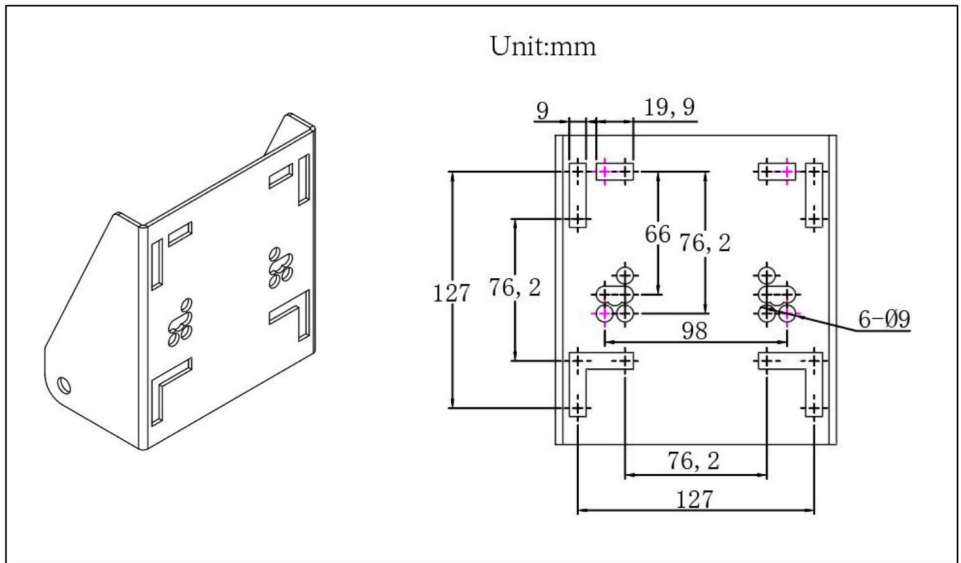

Diagram rozmiarów otworów otwartych