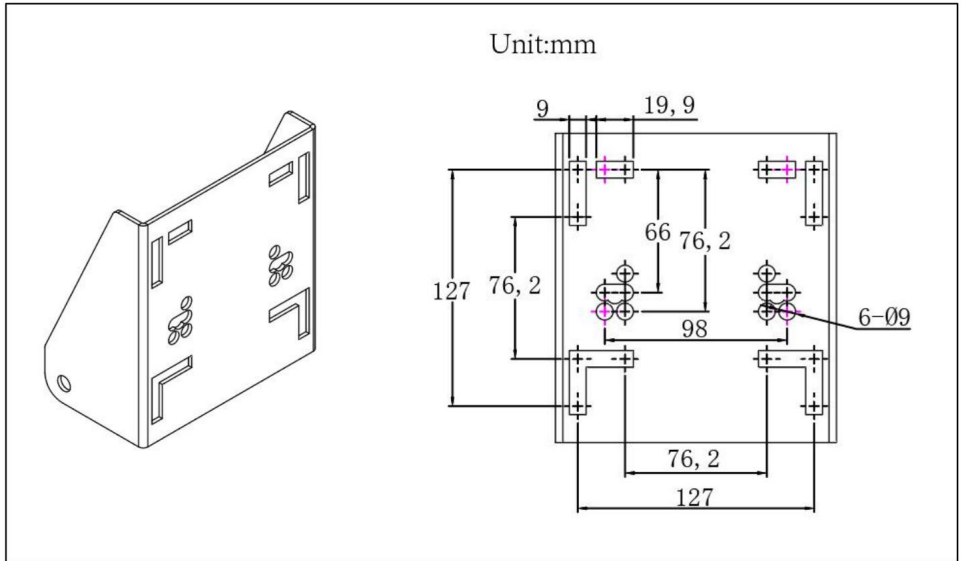

Diagram van de grootte van een open gat