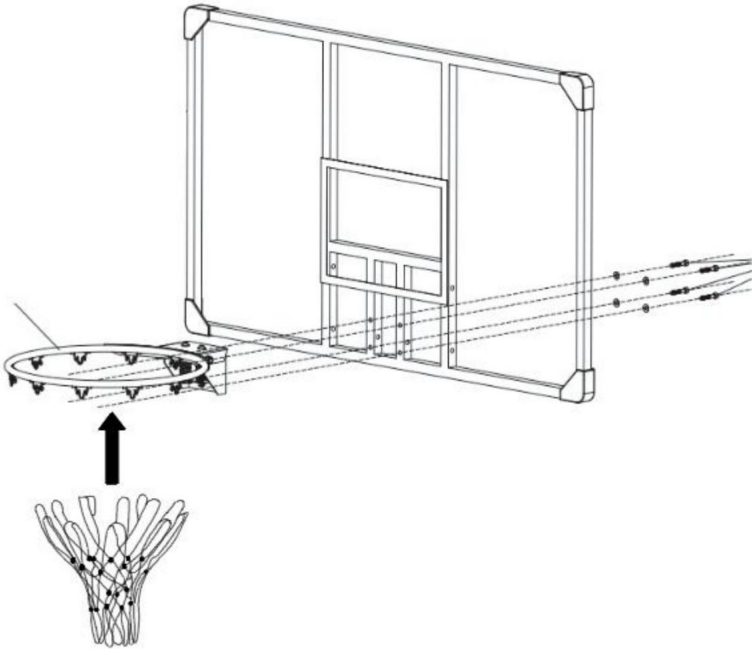

TIPS:

Accessoires ter ondersteuning van twee installatiescenario's, één aan de muur, één op de basketbalstandaard (de specifieke schroef door het gat, indien de dikte van het achterbord of de installatiemethode is anders, de gebruiker moet de bouten configureren)

Diagram van de grootte van een open gat

Montagestappen

STAP 3

STAP 4

Adres: Baoshanqu Shuangchenglu 803long 11hao 1602A-1609shi
Sjanghai

Geïmporteerd naar AUS: SIHAO PTY LTD, 1 ROKEVA STREETEASTWOOD NSW
2122 Australië