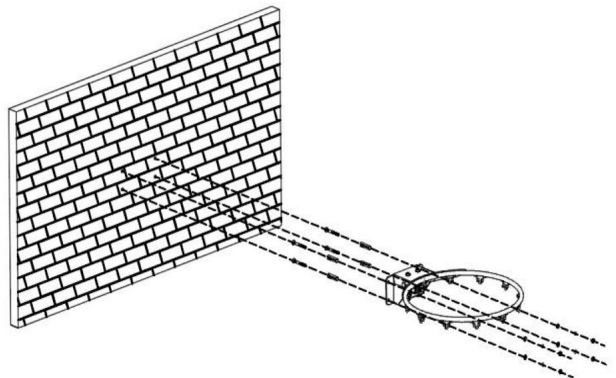

Montagestappen