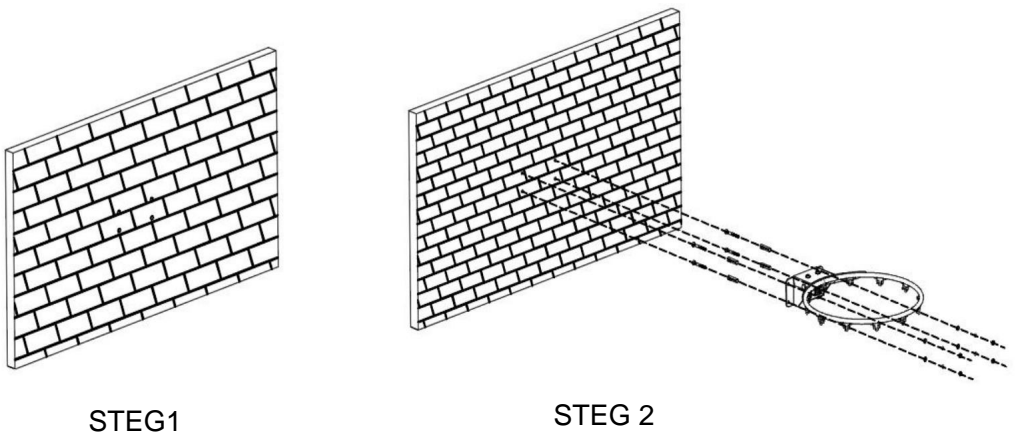

Monteringssteg