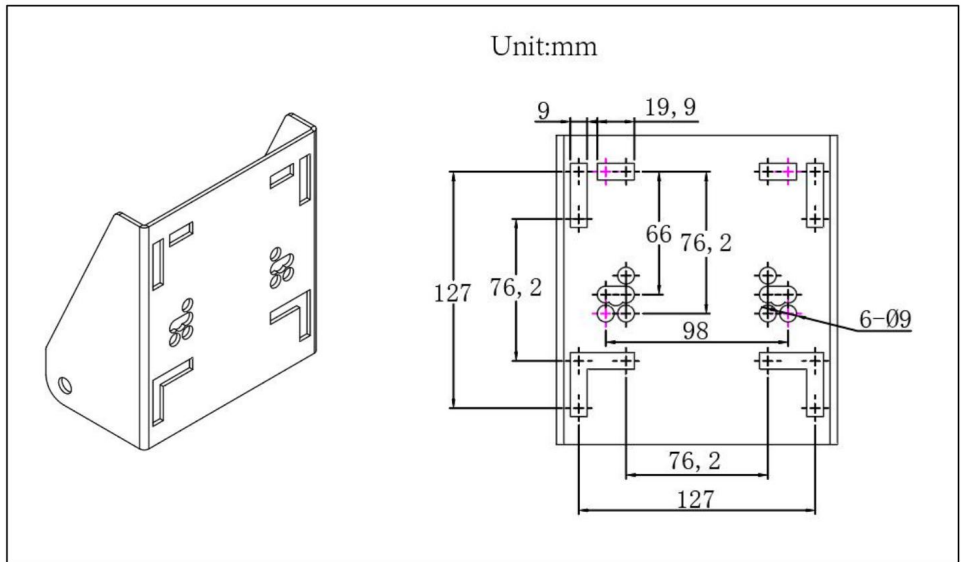

Diagram för öppet hålstorlek