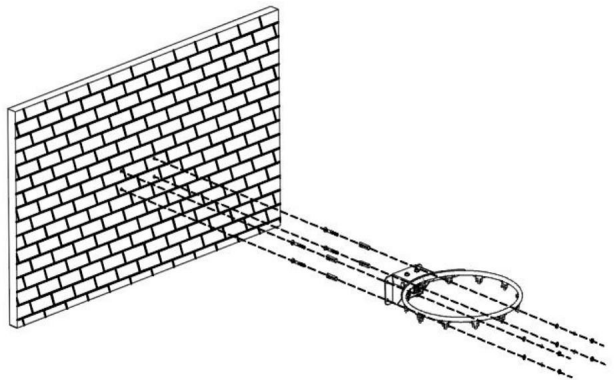

Diagramma delle dimensioni del foro aperto

Fasi di assemblaggio