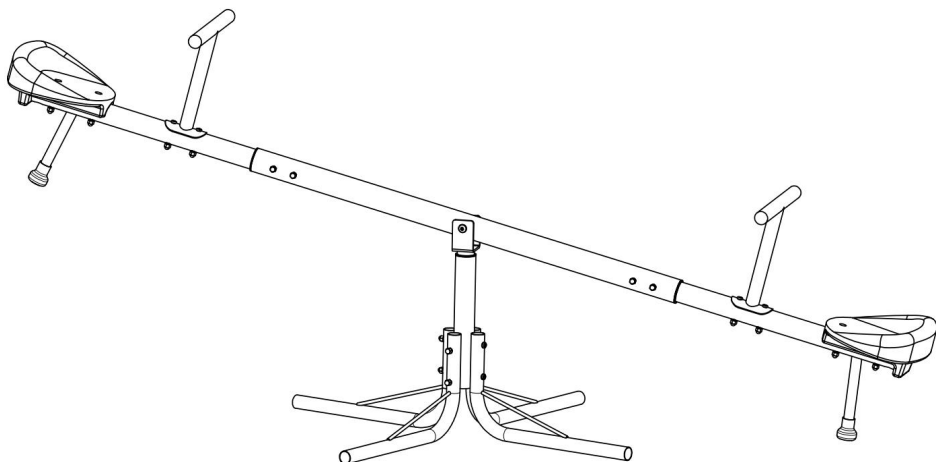

VEVOR

Affordable. Reliable. Home Improvement.

SEESAW

MODEL: 84019

To jest oryginalna instrukcja, przed użyciem należy uważnie przeczytać wszystkie instrukcje. VEVOR zastrzega sobie jasną interpretację naszej instrukcji obsługi. Wygląd produktu będzie zależał od produktu, który otrzymałeś. Prosimy o wybaczenie, że nie poinformujemy Cię ponownie, jeśli w naszym produkcie pojawią się jakiegokolwiek aktualizacje technologiczne lub oprogramowania.