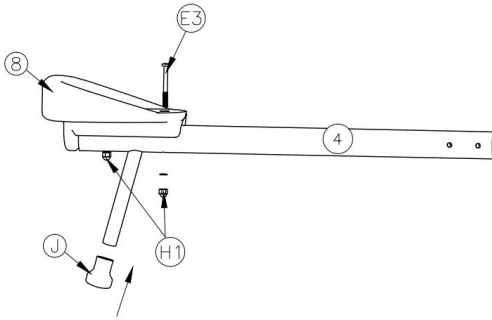

Installation

1.