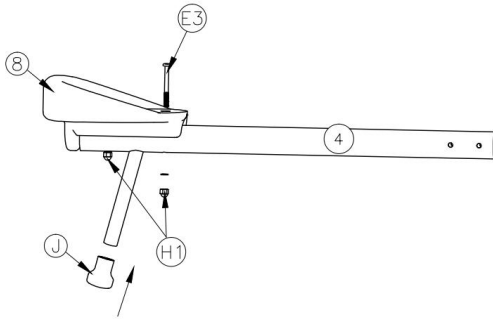

Installation

1.