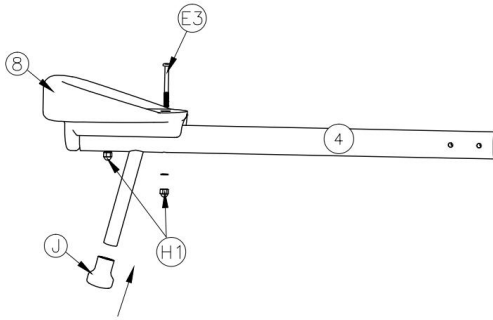

Installation

1.