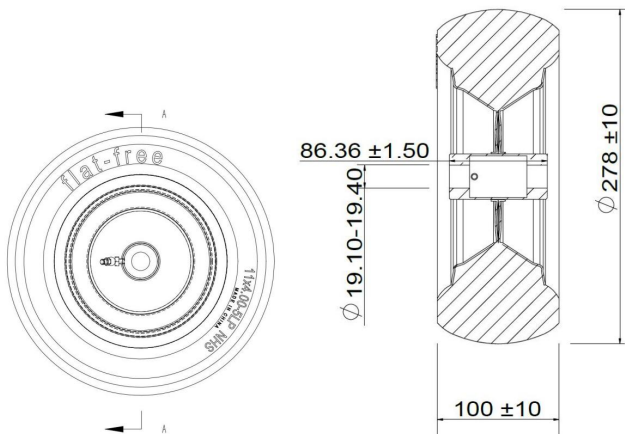

Product Introduction

Tyre Specification (inch)	11*4
Rim Specification (inch)	7
Single Max. Load (lbs)	350

(Unit: mm)

Address: Baoshanqu Shuangchenglu 803long 11hao
1602A-1609shi Shanghai

Imported to AUS: SIHAO PTY LTD, 1 ROKEVA
STREETEASTWOOD NSW 2122 Australia

CONSERVARE QUESTE ISTRUZIONI

Elenco delle parti			
NO	Nome	Immagine	QUANTITÀ.
1	ruote per tosaerba		2
2	Polvere da 1/2 pollice Manica metallurgica		4

3	$\ddot{y}1*\ddot{y}3/4*0,25$ pollici Parti in plastica		4
4	$\ddot{y}1*\ddot{y}3/4*0,5$ pollici Parti in plastica		4
5	$\ddot{y}1,25*\ddot{y}$ $3/4 * 0,08$ pollici Guarnizione zincata		4
6	SPESSORE da 5/8 pollici		4

introduzione al prodotto

Specifiche pneumatici (pollici) 11*4	
Specifiche del cerchio (pollici)	7
Singolo massimo Carico (libbre)	350

Unità: mm

Indirizzo: Baoshanqu Shuangchenglu 803long 11hao
1602A-1609shi Shangai