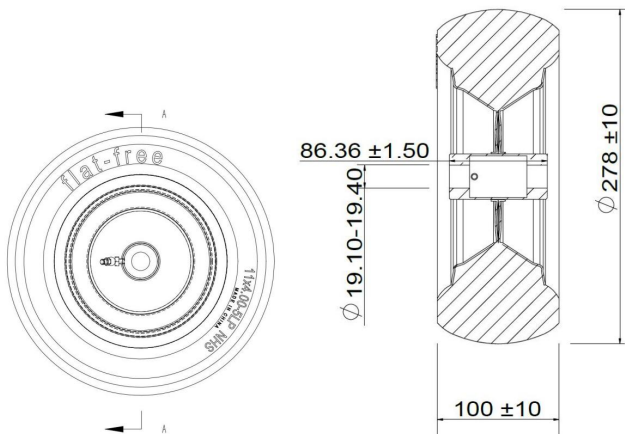

Enhet: mm

Adress: Baoshanqu Shuangchenglu 803long 11hao
1602A-1609shi Shanghai

Importerad till AUS: SIHAO PTY LTD, 1 ROKEVA
STREETEASTWOOD NSW 2122 Australien

Importerad till USA: Sanven Technology Ltd., Suite 250,
9166 Anaheim Place, Rancho Cucamonga, CA 91730

Pooledas Group Ltd
Unit 5 Albert Edward House, The Pavilions
Preston, United Kingdom

SHUNSHUN GmbH
Römeräcker 9 Z2021, 76351
Linkenheim-Hochstetten, Germany

Tillverkad i Kina