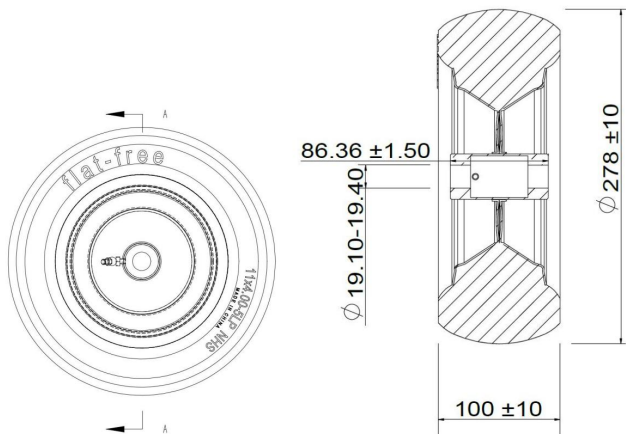

CONSERVEZ CES INSTRUCTIONS

Liste des pièces			
NON	Nom	Image	QTÉ.
.	1 roues de tondeuse à gazon		2
2	Poudre 1/2 pouce Manchon métallurgique		4

3	$\phi 1 * \phi 3/4 * 0,25$ pouces Pièces en plastique		4
4	$\phi 1 * \phi 3/4 * 0,5$ pouces Pièces en plastique		4
5	$\phi 1,25 * \phi$ $3/4 * 0.08$ pouces Joint galvanisé		4
6	CALE 5/8 pouces		4

Présentation du produit

Spécification du pneu (pouces) 11*4	
Spécification de la jante (pouces)	7
Unique Max. Charge (lb) 350	

(Unité : mm)

Adresse : Baoshanqu Shuangchenglu 803long 11hao
1602A-1609shi Shanghai