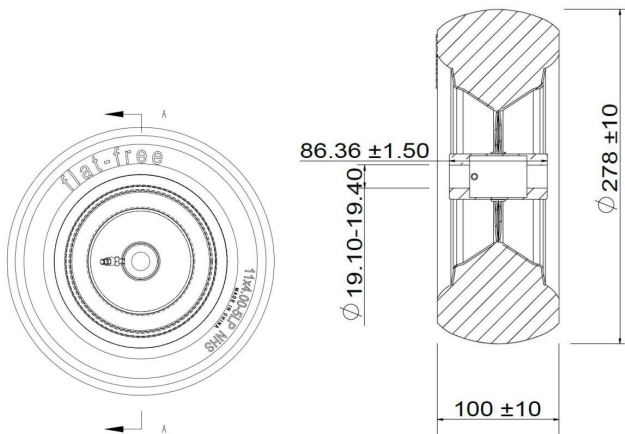

Présentation du produit

Spécification du pneu (pouces) 11*4	
Spécification de la jante (pouces)	7
Unique Max. Charge (lb) 350	

(Unité : mm)

Adresse : Baoshanqu Shuangchenglu 803long 11hao
1602A-1609shi Shanghai

GUARDE ESTAS INSTRUCCIONES

Lista de			
NO	Nombre	Imagen	CANT.
1	ruedas para cortacésped.		2
2	Polvo de 1/2 pulgada Manga de metalurgia		4

3	$\phi 1^* \phi 3/4^* 0,25$ pulgadas Partes plásticas		4
4	$\phi 1^* \phi 3/4^* 0,5$ pulgadas Partes plásticas		4
5	$\phi 1,25^* \phi$ $3/4^* 0,08$ pulgadas Junta Galvanizada		4
6	CUÑA de 5/8 pulgadas		4

Introducción del producto

Especificación de neumáticos (pulgadas) 11*4	
Especificación de llanta (pulgadas)	7
Individual Máx. Carga (libras)	350

(Unidad: mm)

Dirección: Baoshanqu Shuangchenglu 803long 11hao
1602A-1609shi Shanghai