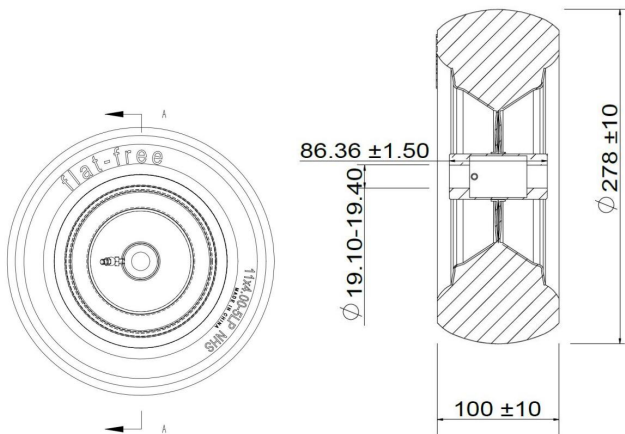

BEWAAR DEZE INSTRUCTIE

Onderdelen lijst			
NEE	Naam	Afbeelding	AANTAL.
.	1 grasmaaiërwielen		2
2	1/2 inch poeder Metallurgie mouw		4

3	$\ddot{y}1*\ddot{y}3/4*0,25$ inch Kunststof onderdelen		4
4	$\ddot{y}1*\ddot{y}3/4*0,5$ inch Kunststof onderdelen		4
5	$\ddot{y}1,25*\ddot{y}3/4*0,08$ inch Gegalvaniseerde pakking		4
6	5/8 inch SHIMB		4

product Introductie

Bandenspecificatie (inch) 11*4	
Velgspecificatie (inch)	7
Enkel Max. Belasting (lbs) 350	

(Eenheid: mm)

Adres: Baoshanqu Shuangchenglu 803long 11hao
1602A-1609shi Shanghai

Geïmporteerd naar AUS: SIHAO PTY LTD, 1 ROKEVA
STREETEASTWOOD NSW 2122 Australië