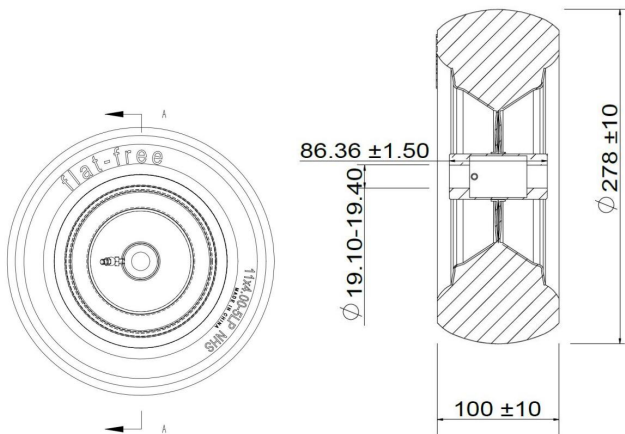

Bewahren Sie diese Anleitung auf

Stückliste			
NEIN	Name	Bild	MENGE.
.			
1	Rasenmäherräder		2
2	1/2 Zoll Pulver Metallurgiehülse		4

3	$\ddot{y}1 \cdot \ddot{y}3/4 \cdot 0,25$ Zoll Kunststoffteile		4
4	$\ddot{y}1 \cdot \ddot{y}3/4 \cdot 0,5$ Zoll Kunststoffteile		4
5	$\ddot{y}1,25 \cdot \ddot{y}$ $3/4 \cdot 0,08$ Zoll Verzinkte Dichtung		4
6	5/8 Zoll SHIM		4

Produkteinführung

Reifenspezifikation (Zoll) 11*4	
Felgenspezifikation (Zoll)	7
Single max. Belastung (lbs) 350	

(Einheit: mm)

Adresse: Baoshanqu Shuangchenglu 803long 11hao
1602A-1609shi Shanghai

Importiert nach AUS: SIHAO PTY LTD, 1 ROKEVA
STREETEASTWOOD NSW 2122 Australien