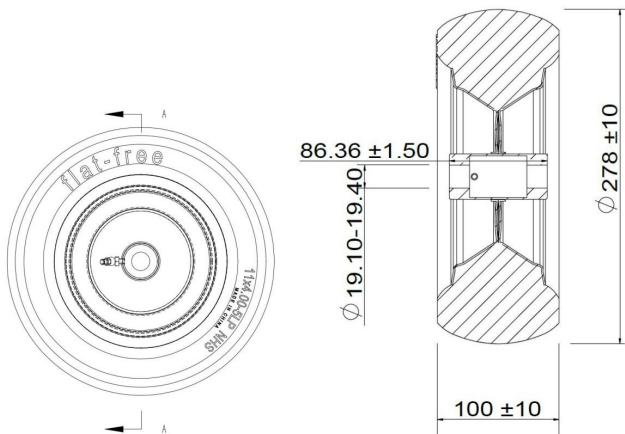

ZACHOWAJ TĘ INSTRUKCJĘ

Lista części			
NIE	Nazwa	Zdjęcie	ILOŚĆ.
.			
1	Koła kosiarki		2
2	1/2 cala proszku Rękaw metalurgiczny		4

3	$\varphi 1 * \varphi 3/4 * 0,25$ cala Plastikowe części		4
4	$\varphi 1 * \varphi 3/4 * 0,5$ cala Plastikowe części		4
5	$\varphi 1,25 * \varphi$ $3/4 * 0,08$ cala Uszczelka ocynkowana		4
6	PODKŁADKA 5/8 cala		4

Wprowadzenie produktów

Specyfikacja opon (cale) 11*4	
Specyfikacja obręczy (cale)	7
Pojedynczy maks. Obciążenie (funty) 350	

Jednostka: mm

Adres: Baoshanqu Shuangchenglu 803long 11hao
1602A-1609shi Szanghaj