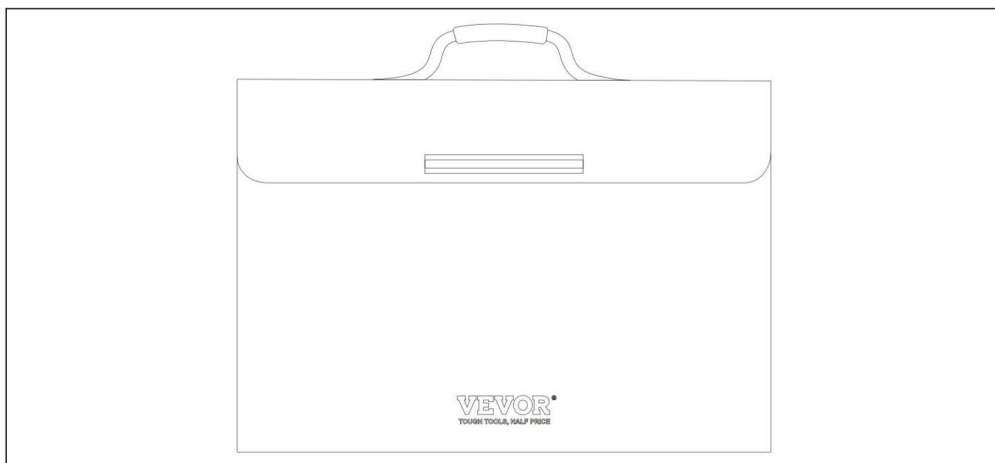

AVVERTIMENTO:

1. Si prega di leggere attentamente questo manuale prima di utilizzare il prodotto. La mancata osservanza di potrebbe causare gravi lesioni. **CONSERVARE QUESTO MANUALE.**
2. Tenere lontano da punte affilate, lame e altri oggetti, per non graffiare il prodotto.

SPECIFICHE TECNICHE

Modello	Modello YHX-SF202303
Materiale principale	Fibra di vetro
Colore	Nero
Dimensioni del prodotto (LxLxA)	451*140*305 millimetri
Dimensioni dell'imballaggio (LxLxA)	490*390*55 millimetri
Peso netto (kg)	1.045
Peso lordo (kg)	1.1

COMPLETAMENTO