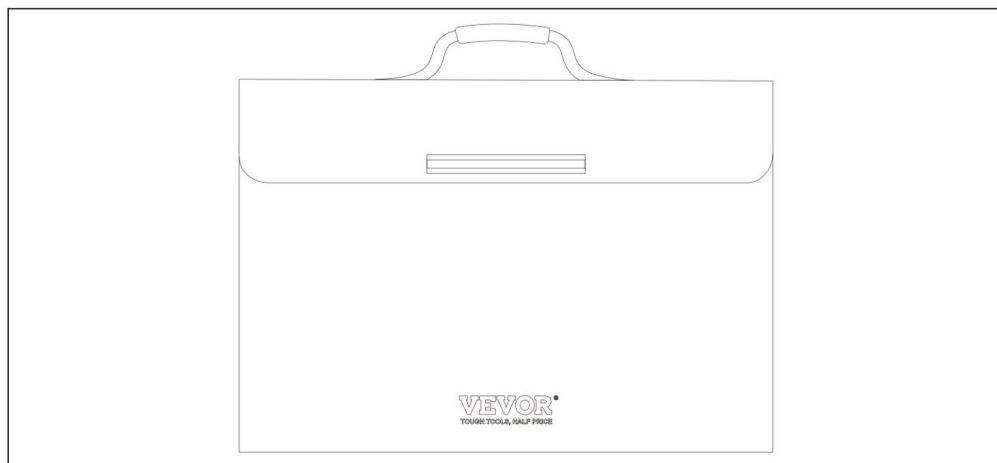

OSTRZEŻENIE:

1. Przed użyciem produktu należy uważnie przeczytać niniejszą instrukcję. Nieprzestrzeganie jej może skutkować: więc może to spowodować poważne obrażenia. **ZACHOWAJ TĘ INSTRUKCJĘ.**
2. Trzymaj z dala od ostrych punktów, ostrzy i innych przedmiotów, aby nie dopuścić do ich uszkodzenia. porysować produkt.

DANE TECHNICZNE

Model	YHX-SF202303
Materiał główny	Włókno szklane
Kolor	Czarny
Wymiary produktu (DxSxW)	Wymiary: 451*140*305 mm
Rozmiar opakowania (DxSxW)	Wymiary: 490*390*55 mm
Masa netto (kg)	1,045
Masa brutto (kg)	1.1

UKOŃCZENIE