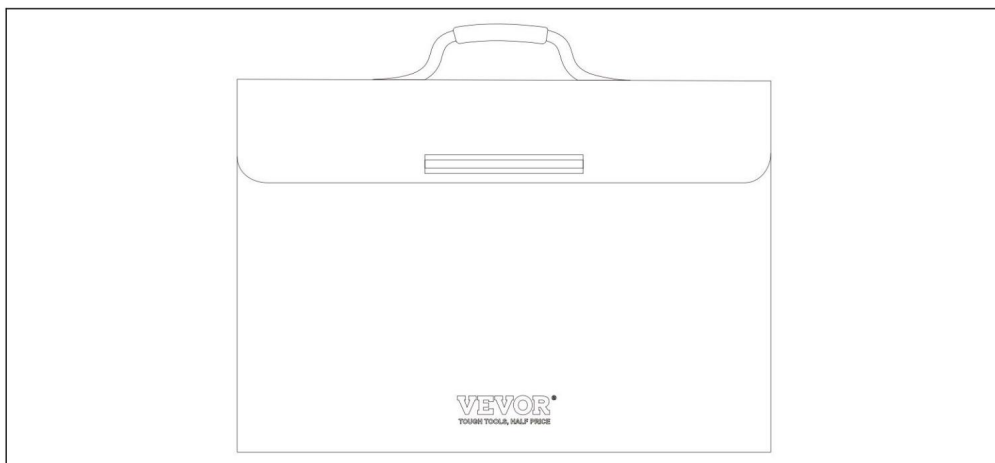

WAARSCHUWING:

1. Lees deze handleiding zorgvuldig door voordat u het product gebruikt. Als u dit niet doet, Dit kan leiden tot ernstig letsel. **BEWAAR DEZE HANDLEIDING.**
2. Houd het uit de buurt van scherpe punten, messen en andere voorwerpen, om te voorkomen dat het product krassen.

TECHNISCHE SPECIFICATIES

Model	YHX-SF202303
Hoofdmateriaal	Glasvezel
Kleur	Zwart
Productafmetingen (LxBxH)	451*140*305mm
Verpakkingsgrootte (LxBxH)	490*390*55mm
Nettogewicht (kg)	1.045
Brutogewicht (kg)	1.1

VOLTOOIING