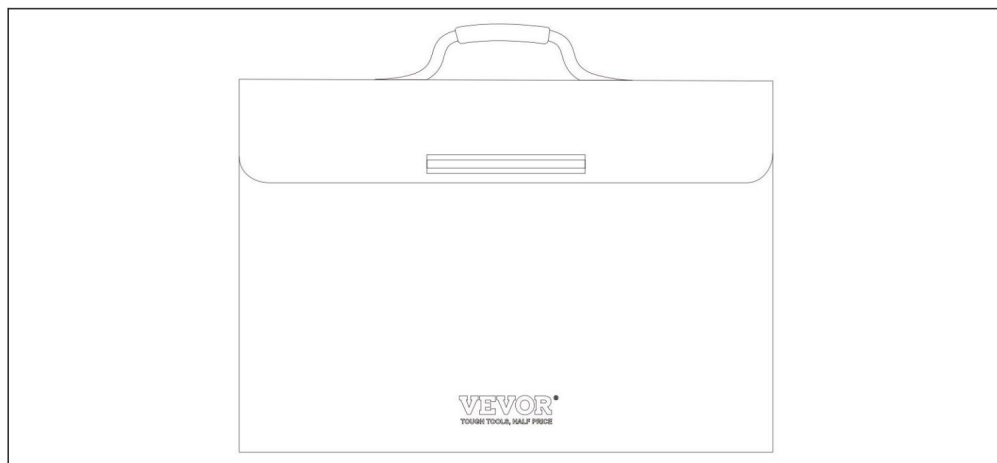

WARNUNG:

1. Bitte lesen Sie dieses Handbuch sorgfältig durch, bevor Sie das Produkt verwenden.
  Dies kann zu schweren Verletzungen führen. BEWAHREN SIE DIESES HANDBUCH AUF.
2. Halten Sie sich von scharfen Spitzen, Klingen und anderen Gegenständen fern, um das Produkt zerkratzen.

TECHNISCHE DATEN

Modell	YHX-SF202303
Hauptmaterial	Glasfaser
Farbe	Schwarz
Technische Daten (LxBxH)	451*140*305 mm
Verpackungsgröße (LxBxH)	490*390*55 mm
Nettogewicht (kg)	1.045
Bruttogewicht (kg)	1.1

FERTIGSTELLUNG