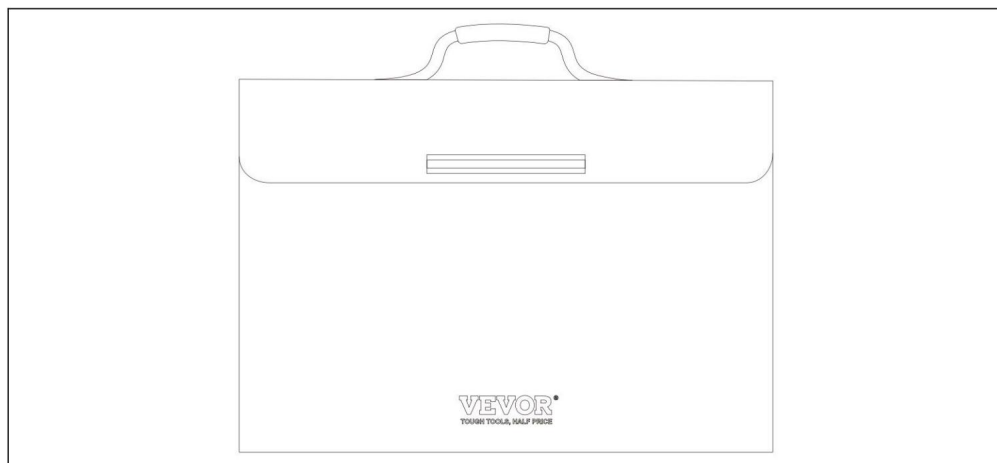

ADVERTENCIA:

1. Lea atentamente este manual antes de utilizar el producto. Si no lo hace, Esto podría provocar lesiones graves. **GUARDE ESTE MANUAL.**
2. Mantener alejado de puntas afiladas, cuchillas y otros elementos, para no rayar el producto.

ESPECIFICACIONES TÉCNICAS

Modelo	YHX-SF202303
Material principal	Fibra de vidrio
Color	Negro
Dimensiones del producto (LxAnxAI)	451*140*305 milímetros
Tamaño del embalaje (LxAnxAI)	490*390*55 milímetros
Peso neto (kg)	1.045
Peso bruto (kg)	1.1

TERMINACIÓN