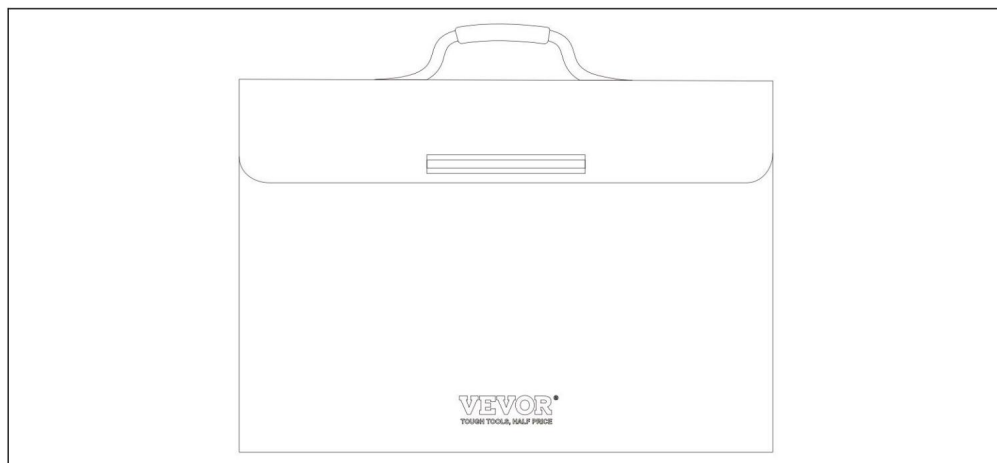

VARNING:

1. Läs denna bruksanvisning noggrant innan du använder produkten. Underlåtenhet att göra kan därför leda till allvarliga skador. SPARA DENNA MANUAL.
2. Håll dig borta från vassa spetsar, knivar och andra föremål för att inte göra det repa produkten.

TEKNISKA SPECIFIKATIONER

Modell	YHX-SF202303
Huvudmaterial	Glasfiber
Färg	Svart
Produktens mått (LxBxH)	451*140*305 mm
Förpackningsstorlek (LxBxH)	490*390*55 mm
Nettovikt (kg)	1,045
Bruttovikt (kg)	1.1

KOMPLETTERING