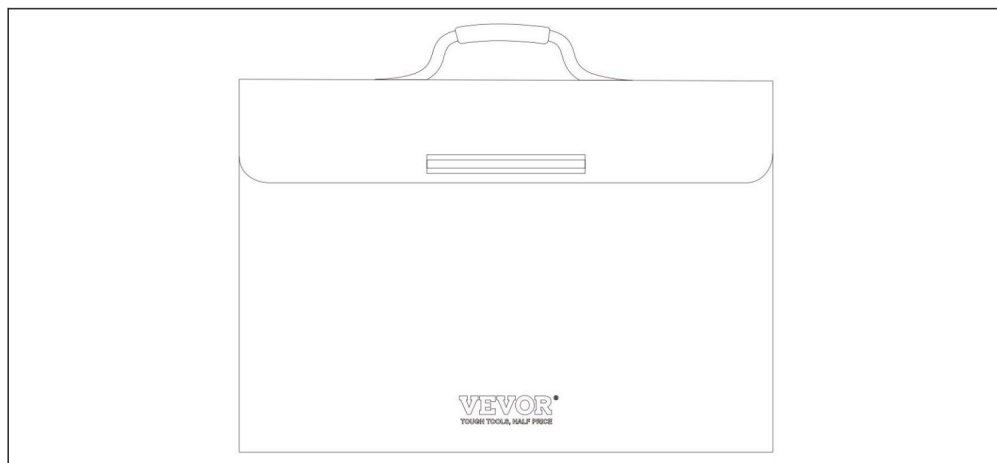

AVERTISSEMENT:

1. Veuillez lire attentivement ce manuel avant d'utiliser le produit. Le non-respect de cette consigne cela pourrait entraîner des blessures graves. CONSERVEZ CE MANUEL.
2. Tenez-vous à l'écart des objets pointus, des lames et autres objets, afin de ne pas rayer le produit.

CARACTÉRISTIQUES TECHNIQUES

Modèle	YHX-SF202303
Matériau principal	Fibre de verre
Couleur	Noir
Dimensions du produit (LxlxH)	451*140*305 mm
Taille de l'emballage (LxlxH)	490*390*55 mm
Poids net (kg)	1.045
Poids brut (kg)	1.1

ACHÈVEMENT