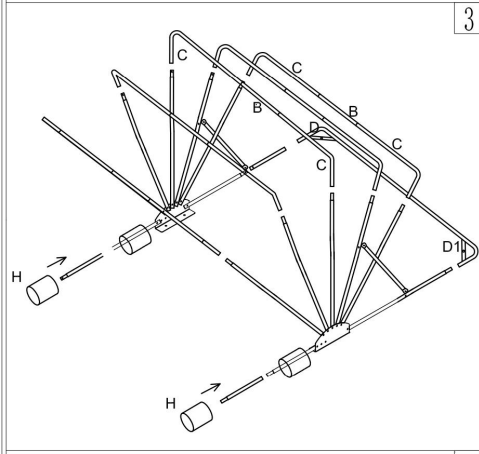

SAVE THESE INSTRUCTIONS

PRODUCT DESCRIPTION

1.04×2.85×1.6m

A		1pc
A1		1pc
B		7pcs
C		12pcs
D		1pcs
D1		1pcs

E		2pcs
F		8pcs
G		6pcs
H		2pcs
I		2pcs
J		1pc
K		2pc
L		1pc
L1		2pcs
M		1pc
N		4pc

7

8

9

CONSERVEZ CES INSTRUCTIONS

PRODUCT DESCRIPTION

1.04×2.85×1.6m

A		1pc
A1		1pc
B		7pcs
C		12pcs
D		1pcs
D1		1pcs

E		2pcs
F		8pcs
G		6pcs
H		2pcs
I		2pcs
J		1pc
K		2pc
L		1pc
L1		2pcs
M		1pc
N		4pc

7

8

9