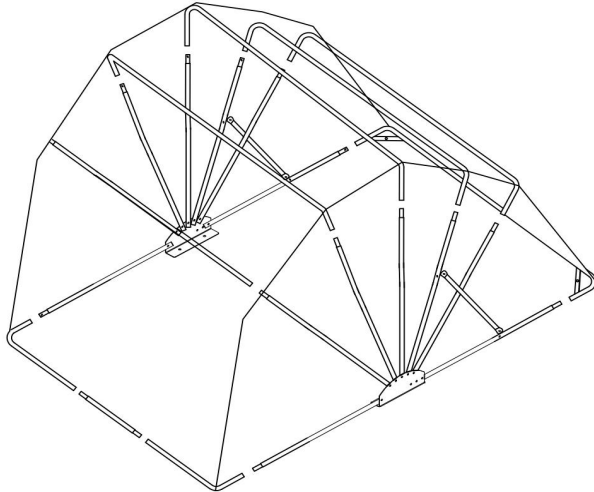

GUARDE ESTAS INSTRUCCIONES

PRODUCT DESCRIPTION

1.04×2.85×1.6m

A		1pc
A1		1pc
B		7pcs
C		12pcs
D		1pcs
D1		1pcs

E		2pcs
F		8pcs
G		6pcs
H		2pcs
I		2pcs
J		1pc
K		2pc
L		1pc
L1		2pcs
M		1pc
N		4pc

7

8

9