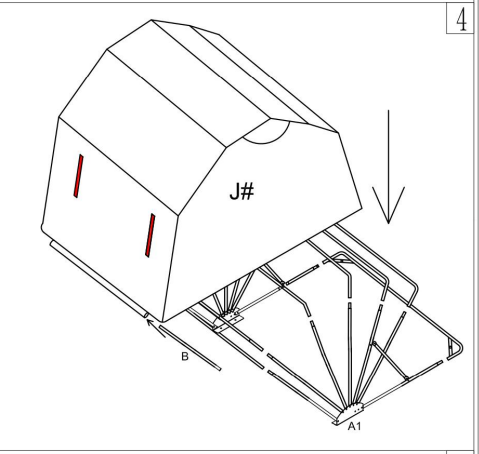

SAVE THESE INSTRUCTIONS

PRODUCT DESCRIPTION

1.04×2.85×1.6m

A		1pc
A1		1pc
B		7pcs
C		12pcs
D		1pcs
D1		1pcs

E		2pcs
F		8pcs
G		6pcs
H		2pcs
I		2pcs
J		1pc
K		2pc
L		1pc
L1		2pcs
M		1pc
N		4pc

7

8

9

CONSERVEZ CES INSTRUCTIONS

PRODUCT DESCRIPTION

1.04×2.85×1.6m

A		1pc
A1		1pc
B		7pcs
C		12pcs
D		1pcs
D1		1pcs

E		2pcs
F		8pcs
G		6pcs
H		2pcs
I		2pcs
J		1pc
K		2pc
L		1pc
L1		2pcs
M		1pc
N		4pc

7

8

9