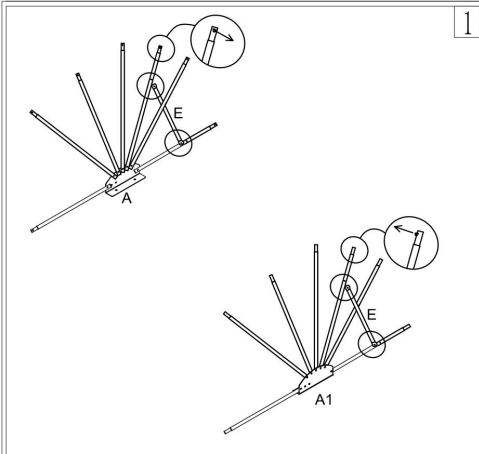

BEWAAR DEZE INSTRUCTIES

PRODUCT DESCRIPTION

1.04×2.85×1.6m

A		1pc
A1		1pc
B		7pcs
C		12pcs
D		1pcs
D1		1pcs

E		2pcs
F		8pcs
G		6pcs
H		2pcs
I		2pcs
J		1pc
K		2pc
L		1pc
L1		2pcs
M		1pc
N		4pc

7

8

9