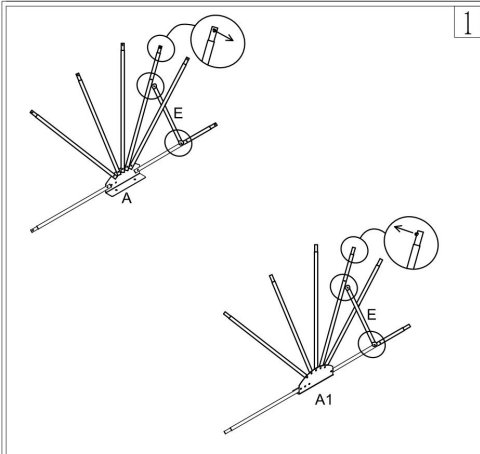

SALVA QUESTE ISTRUZIONI

PRODUCT DESCRIPTION

1.04×2.85×1.6m

A		1pc
A1		1pc
B		7pcs
C		12pcs
D		1pcs
D1		1pcs

E		2pcs
F		8pcs
G		6pcs
H		2pcs
I		2pcs
J		1pc
K		2pc
L		1pc
L1		2pcs
M		1pc
N		4pc

7

8

9