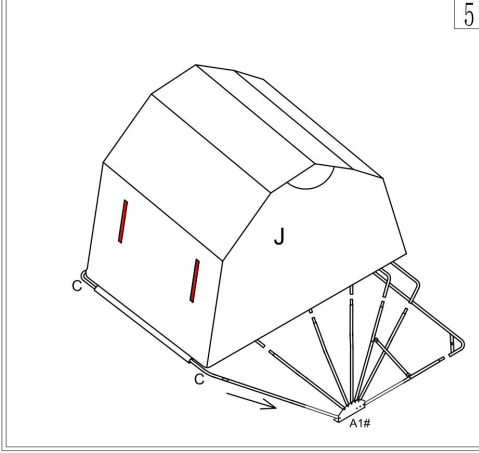

GUARDE ESTAS INSTRUCCIONES

PRODUCT DESCRIPTION

1.04×2.85×1.6m

A		1pc
A1		1pc
B		7pcs
C		12pcs
D		1pcs
D1		1pcs

E		2pcs
F		8pcs
G		6pcs
H		2pcs
I		2pcs
J		1pc
K		2pc
L		1pc
L1		2pcs
M		1pc
N		4pc

7

8

9