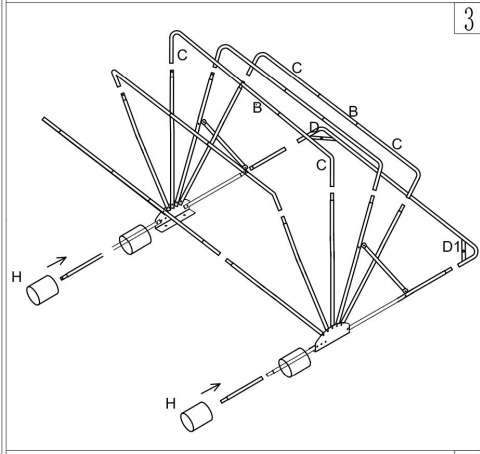

SALVA QUESTE ISTRUZIONI

PRODUCT DESCRIPTION

1.04×2.85×1.6m

A		1pc
A1		1pc
B		7pcs
C		12pcs
D		1pcs
D1		1pcs

E		2pcs
F		8pcs
G		6pcs
H		2pcs
I		2pcs
J		1pc
K		2pc
L		1pc
L1		2pcs
M		1pc
N		4pc

7

8

9