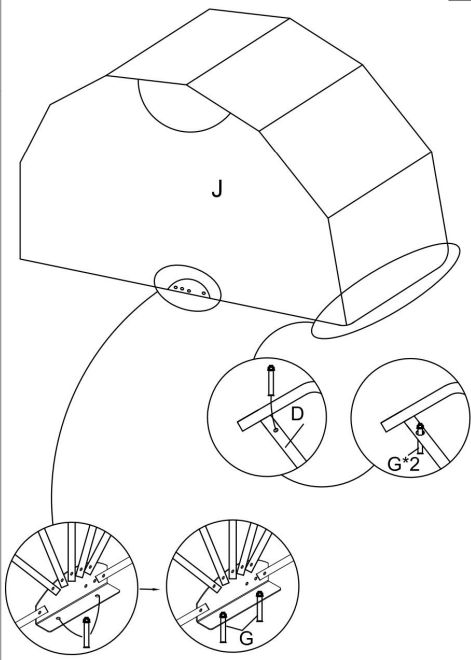

SPARA DESSA INSTRUKTIONER

PRODUCT DESCRIPTION

1.04×2.85×1.6m

A		1pc
A1		1pc
B		7pcs
C		12pcs
D		1pcs
D1		1pcs

E		2pcs
F		8pcs
G		6pcs
H		2pcs
I		2pcs
J		1pc
K		2pc
L		1pc
L1		2pcs
M		1pc
N		4pc

7

8

9