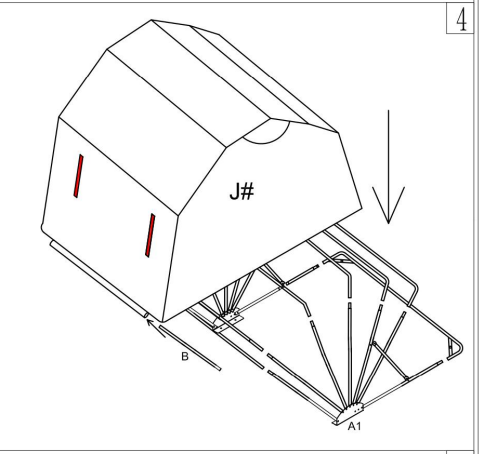

ZAPISZ TE INSTRUKCJE

PRODUCT DESCRIPTION

1.04×2.85×1.6m

A		1pc
A1		1pc
B		7pcs
C		12pcs
D		1pcs
D1		1pcs

E		2pcs
F		8pcs
G		6pcs
H		2pcs
I		2pcs
J		1pc
K		2pc
L		1pc
L1		2pcs
M		1pc
N		4pc

7

8

9