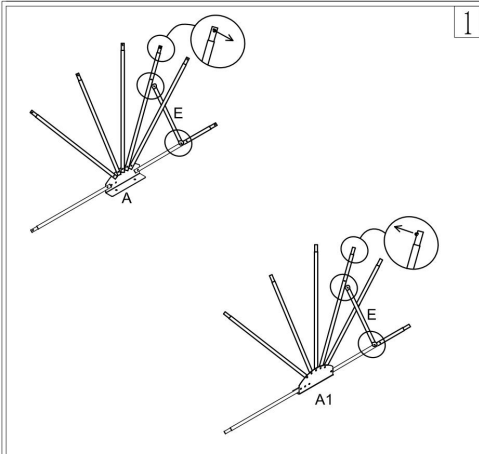

ZAPISZ TE INSTRUKCJE

PRODUCT DESCRIPTION

1.04×2.85×1.6m

A		1pc
A1		1pc
B		7pcs
C		12pcs
D		1pcs
D1		1pcs

E		2pcs
F		8pcs
G		6pcs
H		2pcs
I		2pcs
J		1pc
K		2pc
L		1pc
L1		2pcs
M		1pc
N		4pc

7

8

9