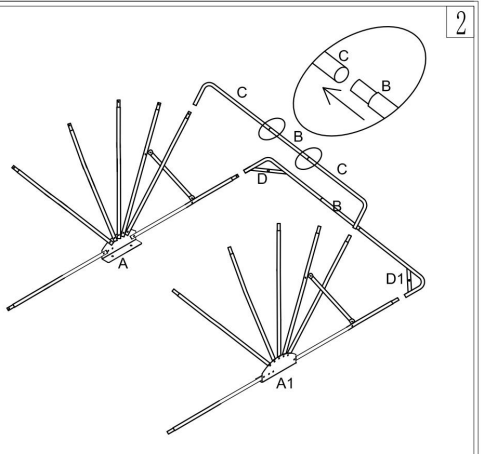

SALVA QUESTE ISTRUZIONI

PRODUCT DESCRIPTION

1.04×2.85×1.6m

A		1pc
A1		1pc
B		7pcs
C		12pcs
D		1pcs
D1		1pcs

E		2pcs
F		8pcs
G		6pcs
H		2pcs
I		2pcs
J		1pc
K		2pc
L		1pc
L1		2pcs
M		1pc
N		4pc

7

8

9