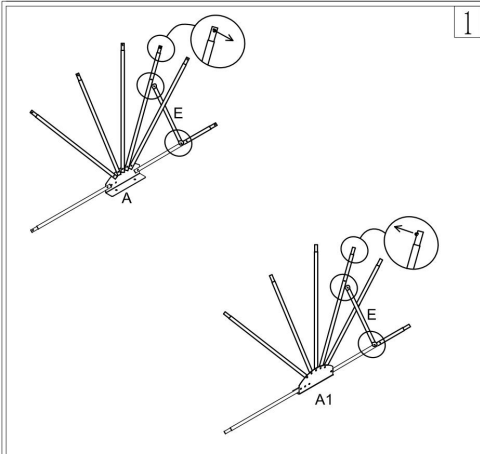

SPARA DESSA INSTRUKTIONER

PRODUCT DESCRIPTION

1.04×2.85×1.6m

A		1pc
A1		1pc
B		7pcs
C		12pcs
D		1pcs
D1		1pcs

E		2pcs
F		8pcs
G		6pcs
H		2pcs
I		2pcs
J		1pc
K		2pc
L		1pc
L1		2pcs
M		1pc
N		4pc

7

8

9