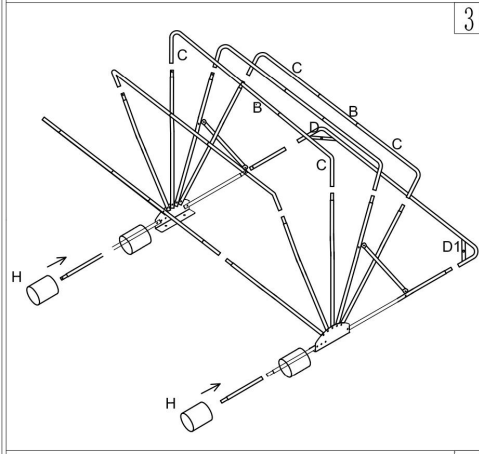

GUARDE ESTAS INSTRUCCIONES

PRODUCT DESCRIPTION

1.04×2.85×1.6m

A		1pc
A1		1pc
B		7pcs
C		12pcs
D		1pcs
D1		1pcs

E		2pcs
F		8pcs
G		6pcs
H		2pcs
I		2pcs
J		1pc
K		2pc
L		1pc
L1		2pcs
M		1pc
N		4pc

7

8

9