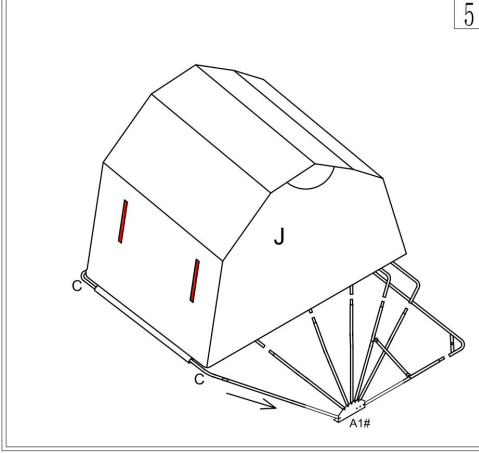

BEWAAR DEZE INSTRUCTIES

PRODUCT DESCRIPTION

1.04×2.85×1.6m

A		1pc
A1		1pc
B		7pcs
C		12pcs
D		1pcs
D1		1pcs

E		2pcs
F		8pcs
G		6pcs
H		2pcs
I		2pcs
J		1pc
K		2pc
L		1pc
L1		2pcs
M		1pc
N		4pc

7

8

9