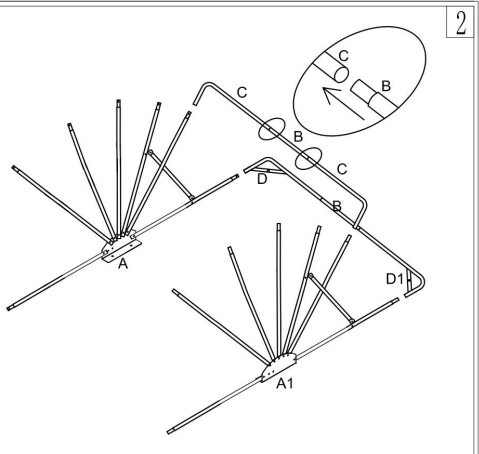

BEWAAR DEZE INSTRUCTIES

PRODUCT DESCRIPTION

1.04×2.85×1.6m

A		1pc
A1		1pc
B		7pcs
C		12pcs
D		1pcs
D1		1pcs

E		2pcs
F		8pcs
G		6pcs
H		2pcs
I		2pcs
J		1pc
K		2pc
L		1pc
L1		2pcs
M		1pc
N		4pc

7

8

9