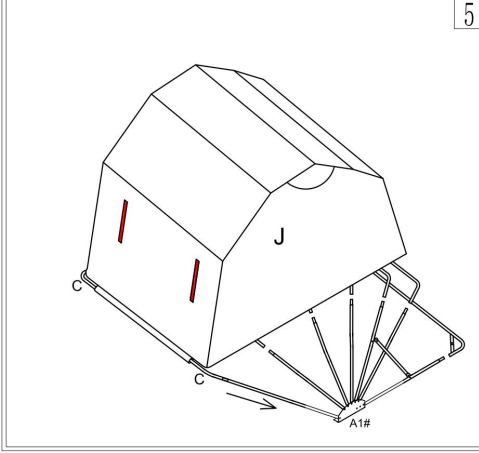

CONSERVEZ CES INSTRUCTIONS

PRODUCT DESCRIPTION

1.04×2.85×1.6m

A		1pc
A1		1pc
B		7pcs
C		12pcs
D		1pcs
D1		1pcs

E		2pcs
F		8pcs
G		6pcs
H		2pcs
I		2pcs
J		1pc
K		2pc
L		1pc
L1		2pcs
M		1pc
N		4pc

7

8

9