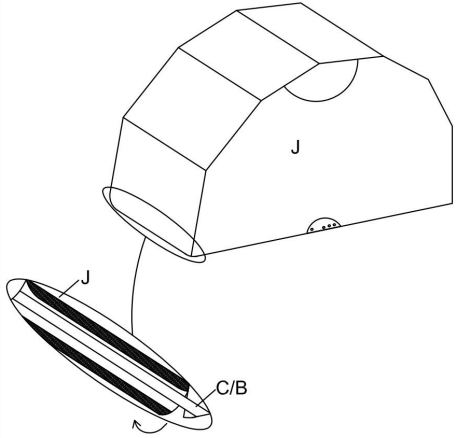

BEWAAR DEZE INSTRUCTIES

PRODUCT DESCRIPTION

1.04×2.85×1.6m

A		1pc
A1		1pc
B		7pcs
C		12pcs
D		1pcs
D1		1pcs

E		2pcs
F		8pcs
G		6pcs
H		2pcs
I		2pcs
J		1pc
K		2pc
L		1pc
L1		2pcs
M		1pc
N		4pc

7

8

9