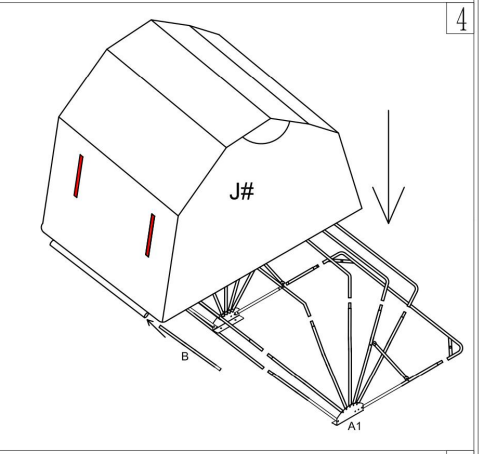

BEWAAR DEZE INSTRUCTIES

PRODUCT DESCRIPTION

1.04×2.85×1.6m

A		1pc
A1		1pc
B		7pcs
C		12pcs
D		1pcs
D1		1pcs

E		2pcs
F		8pcs
G		6pcs
H		2pcs
I		2pcs
J		1pc
K		2pc
L		1pc
L1		2pcs
M		1pc
N		4pc

7

8

9