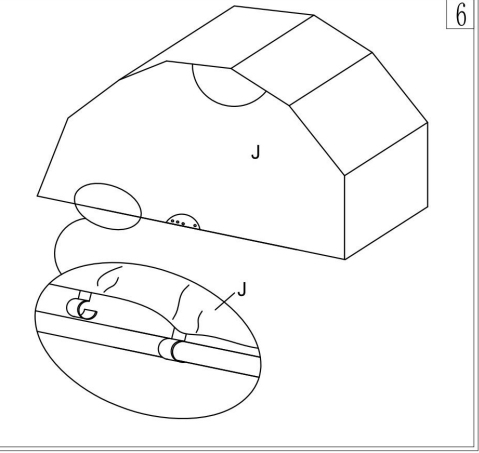

ZAPISZ TE INSTRUKCJE

PRODUCT DESCRIPTION

1.04×2.85×1.6m

A		1pc
A1		1pc
B		7pcs
C		12pcs
D		1pcs
D1		1pcs

E		2pcs
F		8pcs
G		6pcs
H		2pcs
I		2pcs
J		1pc
K		2pc
L		1pc
L1		2pcs
M		1pc
N		4pc

7

8

9