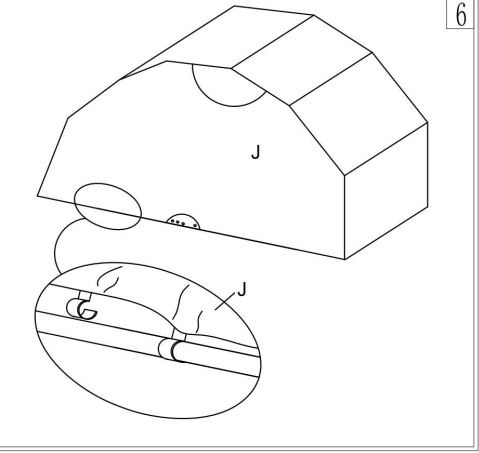

CONSERVEZ CES INSTRUCTIONS

PRODUCT DESCRIPTION

1.04×2.85×1.6m

A		1pc
A1		1pc
B		7pcs
C		12pcs
D		1pcs
D1		1pcs

E		2pcs
F		8pcs
G		6pcs
H		2pcs
I		2pcs
J		1pc
K		2pc
L		1pc
L1		2pcs
M		1pc
N		4pc

7

8

9