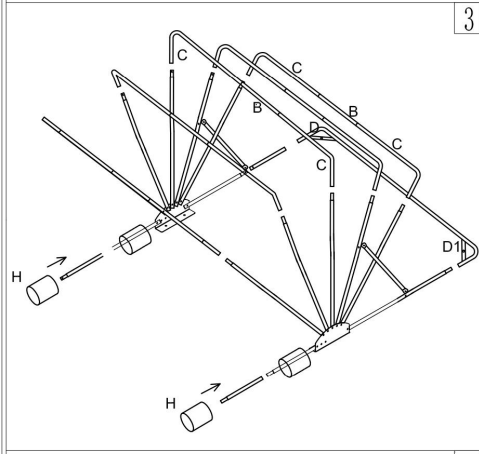

BEWAAR DEZE INSTRUCTIES

PRODUCT DESCRIPTION

1.04×2.85×1.6m

A		1pc
A1		1pc
B		7pcs
C		12pcs
D		1pcs
D1		1pcs

E		2pcs
F		8pcs
G		6pcs
H		2pcs
I		2pcs
J		1pc
K		2pc
L		1pc
L1		2pcs
M		1pc
N		4pc

7

8

9