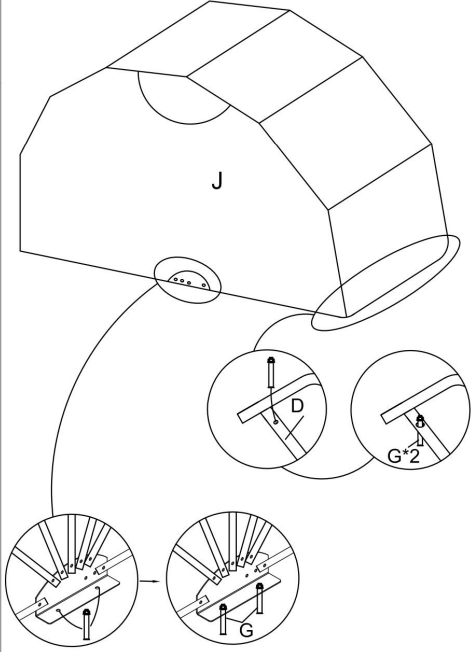

BEWAAR DEZE INSTRUCTIES

PRODUCT DESCRIPTION

1.04×2.85×1.6m

A		1pc
A1		1pc
B		7pcs
C		12pcs
D		1pcs
D1		1pcs

E		2pcs
F		8pcs
G		6pcs
H		2pcs
I		2pcs
J		1pc
K		2pc
L		1pc
L1		2pcs
M		1pc
N		4pc

7

8

9