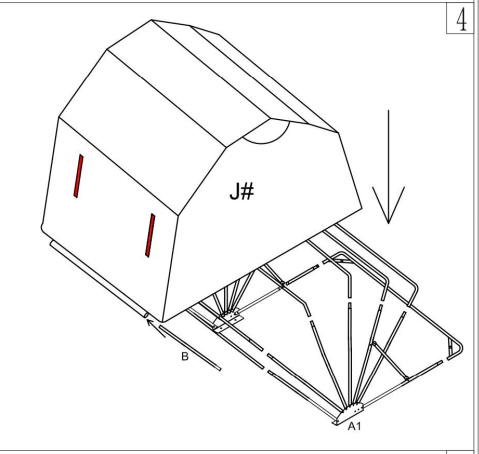

GUARDE ESTAS INSTRUCCIONES

PRODUCT DESCRIPTION

1.04×2.85×1.6m

A		1pc
A1		1pc
B		7pcs
C		12pcs
D		1pcs
D1		1pcs

E		2pcs
F		8pcs
G		6pcs
H		2pcs
I		2pcs
J		1pc
K		2pc
L		1pc
L1		2pcs
M		1pc
N		4pc

7

8

9