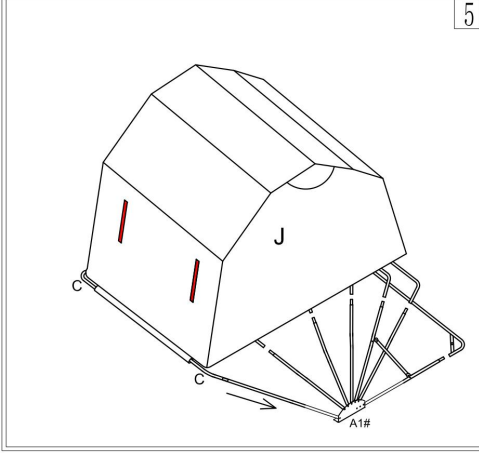

ZAPISZ TE INSTRUKCJE

PRODUCT DESCRIPTION

1.04×2.85×1.6m

A		1pc
A1		1pc
B		7pcs
C		12pcs
D		1pcs
D1		1pcs

E		2pcs
F		8pcs
G		6pcs
H		2pcs
I		2pcs
J		1pc
K		2pc
L		1pc
L1		2pcs
M		1pc
N		4pc

7

8

9