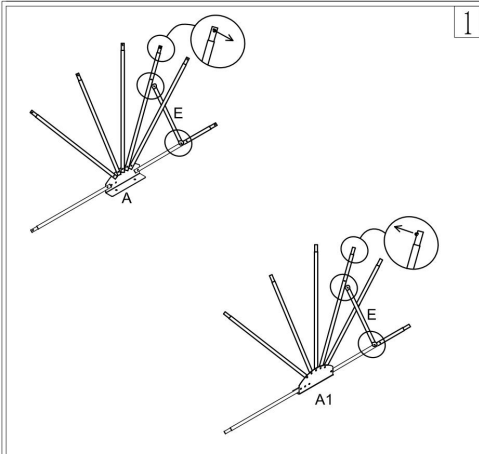

CONSERVEZ CES INSTRUCTIONS

PRODUCT DESCRIPTION

1.04×2.85×1.6m

A		1pc
A1		1pc
B		7pcs
C		12pcs
D		1pcs
D1		1pcs

E		2pcs
F		8pcs
G		6pcs
H		2pcs
I		2pcs
J		1pc
K		2pc
L		1pc
L1		2pcs
M		1pc
N		4pc

7

8

9