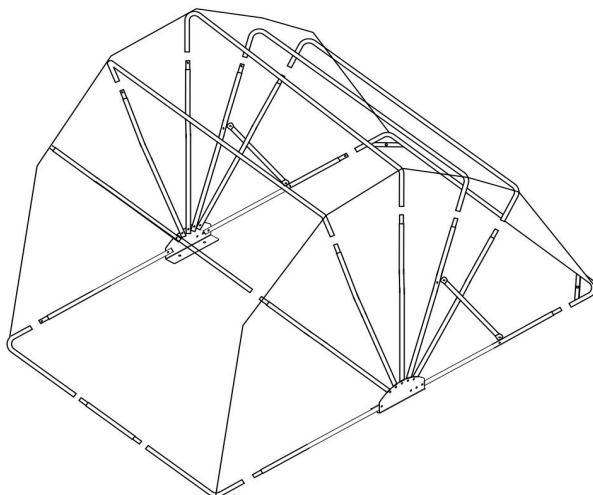

SALVA QUESTE ISTRUZIONI

PRODUCT DESCRIPTION

1.04×2.85×1.6m

A		1pc
A1		1pc
B		7pcs
C		12pcs
D		1pcs
D1		1pcs

E		2pcs
F		8pcs
G		6pcs
H		2pcs
I		2pcs
J		1pc
K		2pc
L		1pc
L1		2pcs
M		1pc
N		4pc

7

8

9