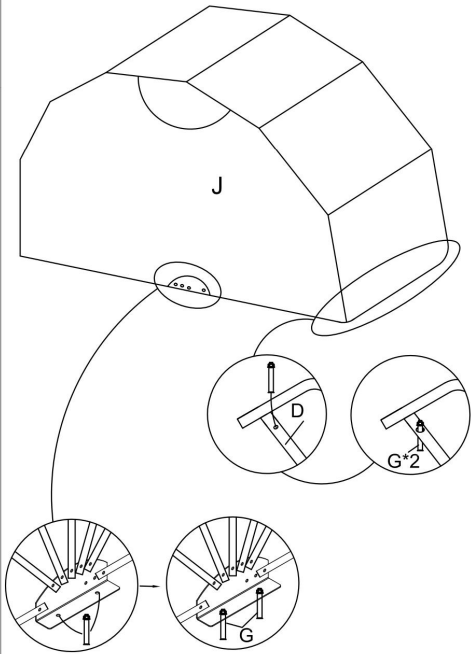

ZAPISZ TE INSTRUKCJE

PRODUCT DESCRIPTION

1.04×2.85×1.6m

A		1pc
A1		1pc
B		7pcs
C		12pcs
D		1pcs
D1		1pcs

E		2pcs
F		8pcs
G		6pcs
H		2pcs
I		2pcs
J		1pc
K		2pc
L		1pc
L1		2pcs
M		1pc
N		4pc

7

8

9