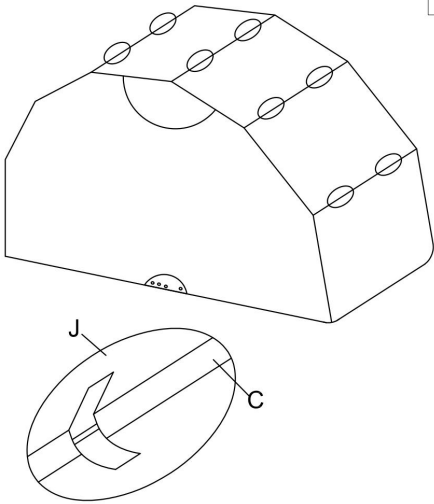

ZAPISZ TE INSTRUKCJE

PRODUCT DESCRIPTION

1.04×2.85×1.6m

A		1pc
A1		1pc
B		7pcs
C		12pcs
D		1pcs
D1		1pcs

E		2pcs
F		8pcs
G		6pcs
H		2pcs
I		2pcs
J		1pc
K		2pc
L		1pc
L1		2pcs
M		1pc
N		4pc

7

8

9