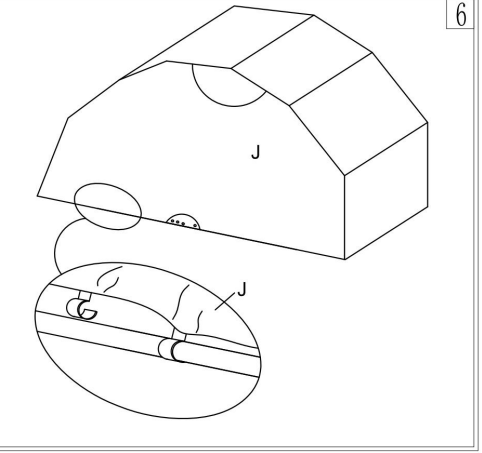

SPARA DESSA INSTRUKTIONER

PRODUCT DESCRIPTION

1.04×2.85×1.6m

A		1pc
A1		1pc
B		7pcs
C		12pcs
D		1pcs
D1		1pcs

E		2pcs
F		8pcs
G		6pcs
H		2pcs
I		2pcs
J		1pc
K		2pc
L		1pc
L1		2pcs
M		1pc
N		4pc

7

8

9