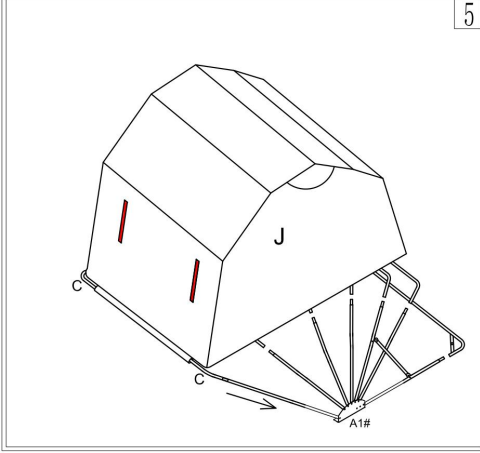

SALVA QUESTE ISTRUZIONI

PRODUCT DESCRIPTION

1.04×2.85×1.6m

A		1pc
A1		1pc
B		7pcs
C		12pcs
D		1pcs
D1		1pcs

E		2pcs
F		8pcs
G		6pcs
H		2pcs
I		2pcs
J		1pc
K		2pc
L		1pc
L1		2pcs
M		1pc
N		4pc

7

8

9