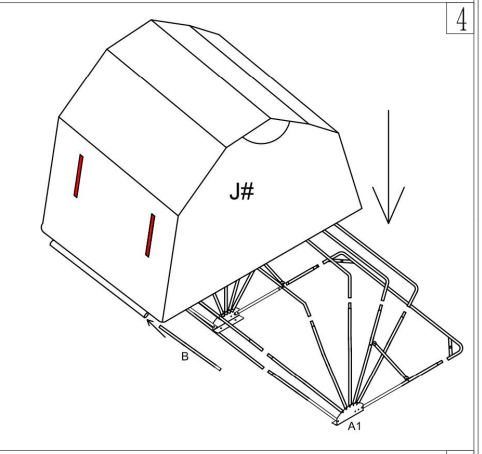

SALVA QUESTE ISTRUZIONI

PRODUCT DESCRIPTION

1.04×2.85×1.6m

A		1pc
A1		1pc
B		7pcs
C		12pcs
D		1pcs
D1		1pcs

E		2pcs
F		8pcs
G		6pcs
H		2pcs
I		2pcs
J		1pc
K		2pc
L		1pc
L1		2pcs
M		1pc
N		4pc

7

8

9