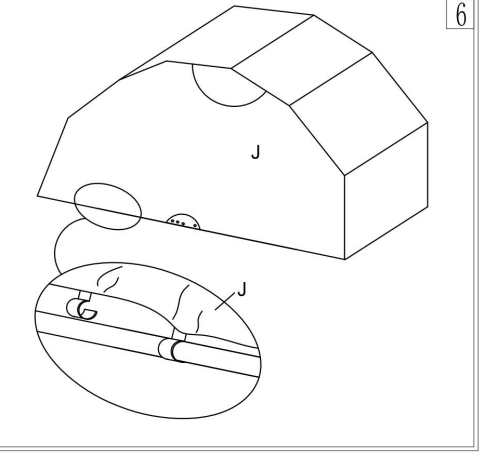

BEWAAR DEZE INSTRUCTIES

PRODUCT DESCRIPTION

1.04×2.85×1.6m

A		1pc
A1		1pc
B		7pcs
C		12pcs
D		1pcs
D1		1pcs

E		2pcs
F		8pcs
G		6pcs
H		2pcs
I		2pcs
J		1pc
K		2pc
L		1pc
L1		2pcs
M		1pc
N		4pc

7

8

9