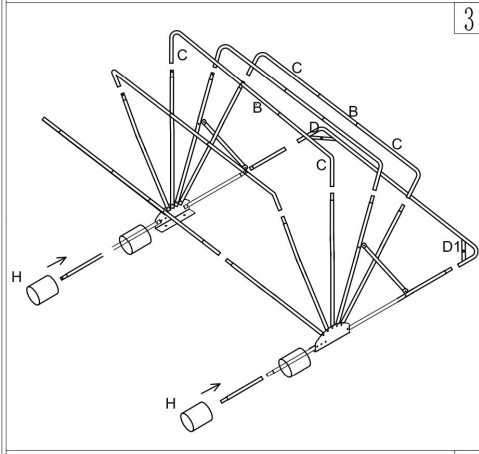

ZAPISZ TE INSTRUKCJE

PRODUCT DESCRIPTION

1.04×2.85×1.6m

A		1pc
A1		1pc
B		7pcs
C		12pcs
D		1pcs
D1		1pcs

E		2pcs
F		8pcs
G		6pcs
H		2pcs
I		2pcs
J		1pc
K		2pc
L		1pc
L1		2pcs
M		1pc
N		4pc

7

8

9