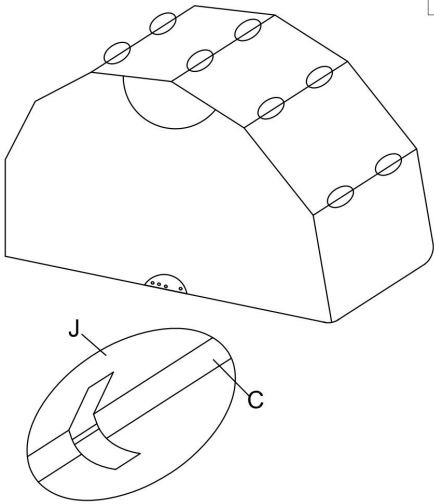

BEWAAR DEZE INSTRUCTIES

PRODUCT DESCRIPTION

1.04×2.85×1.6m

A		1pc
A1		1pc
B		7pcs
C		12pcs
D		1pcs
D1		1pcs

E		2pcs
F		8pcs
G		6pcs
H		2pcs
I		2pcs
J		1pc
K		2pc
L		1pc
L1		2pcs
M		1pc
N		4pc

7

8

9