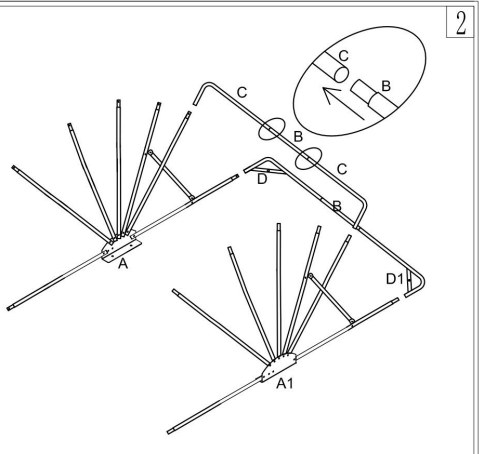

GUARDE ESTAS INSTRUCCIONES

PRODUCT DESCRIPTION

1.04×2.85×1.6m

A		1pc
A1		1pc
B		7pcs
C		12pcs
D		1pcs
D1		1pcs

E		2pcs
F		8pcs
G		6pcs
H		2pcs
I		2pcs
J		1pc
K		2pc
L		1pc
L1		2pcs
M		1pc
N		4pc

7

8

9