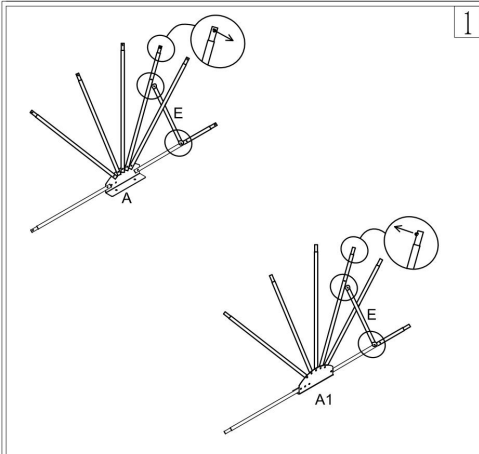

GUARDE ESTAS INSTRUCCIONES

PRODUCT DESCRIPTION

1.04×2.85×1.6m

A		1pc
A1		1pc
B		7pcs
C		12pcs
D		1pcs
D1		1pcs

E		2pcs
F		8pcs
G		6pcs
H		2pcs
I		2pcs
J		1pc
K		2pc
L		1pc
L1		2pcs
M		1pc
N		4pc

7

8

9