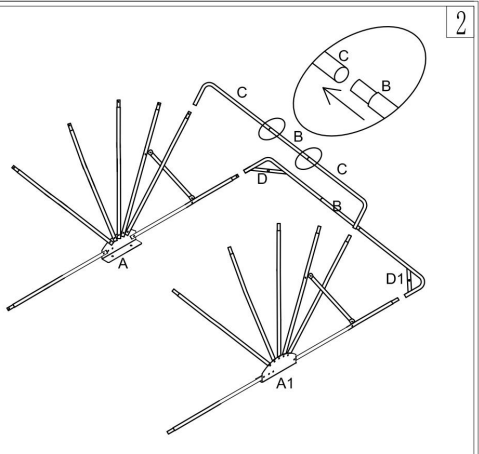

ZAPISZ TE INSTRUKCJE

PRODUCT DESCRIPTION

1.04×2.85×1.6m

A		1pc
A1		1pc
B		7pcs
C		12pcs
D		1pcs
D1		1pcs

E		2pcs
F		8pcs
G		6pcs
H		2pcs
I		2pcs
J		1pc
K		2pc
L		1pc
L1		2pcs
M		1pc
N		4pc

7

8

9