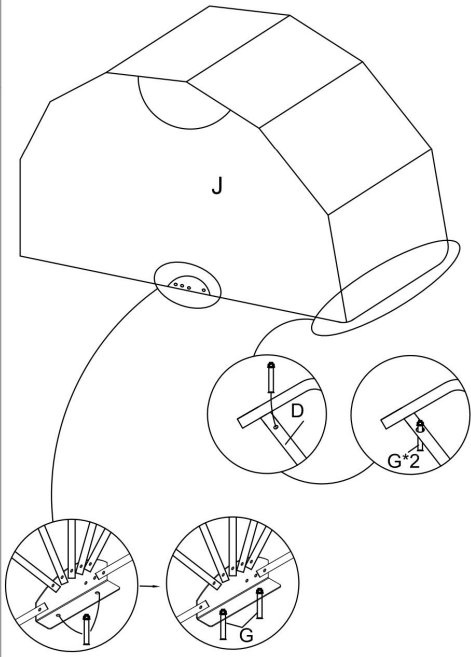

CONSERVEZ CES INSTRUCTIONS

PRODUCT DESCRIPTION

1.04×2.85×1.6m

A		1pc
A1		1pc
B		7pcs
C		12pcs
D		1pcs
D1		1pcs

E		2pcs
F		8pcs
G		6pcs
H		2pcs
I		2pcs
J		1pc
K		2pc
L		1pc
L1		2pcs
M		1pc
N		4pc

7

8

9