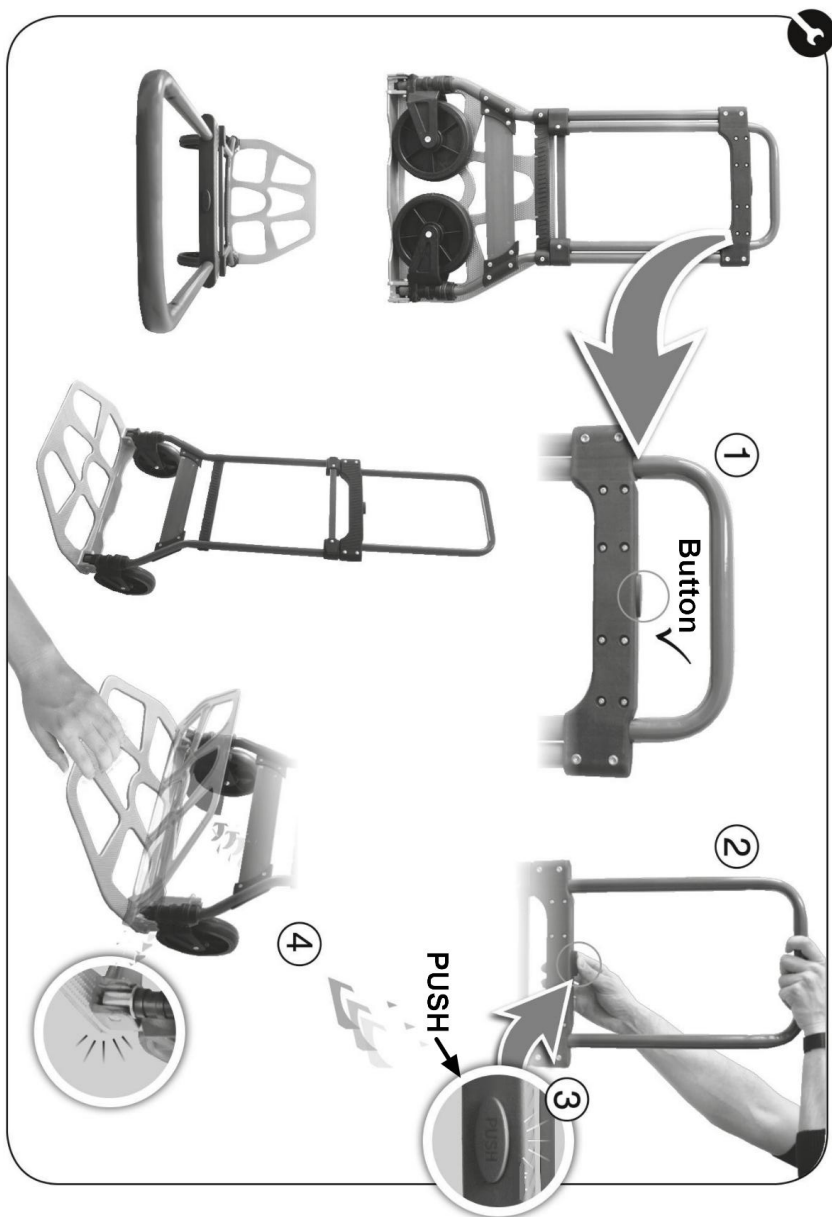

INSTRUCTIONS FOR USE