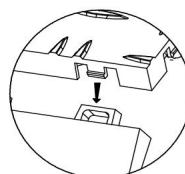

PART LIST

Modèle	JQ-BHG	JQ-BHM
Produit Taille (mm)	305x50x12,1	305x60x12,1
Couleur	Noir	
Matériels	PP	

PRODUCT INTRODUCTION

Installation instructions

Schematic diagram of buckle

edge piece female

Push down and fasten