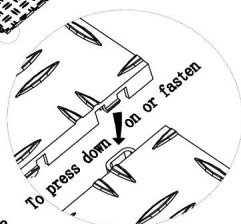

PART LIST

Modèle	JQ-BHG	JQ-BHM
Produit Taille (mm)	305x50x12,1	305x60x12,1
Couleur	Noir	
Matériels	PP	

PRODUCT INTRODUCTION

Installation instructions

Schematic diagram of buckle

edge piece female

Push down and fasten