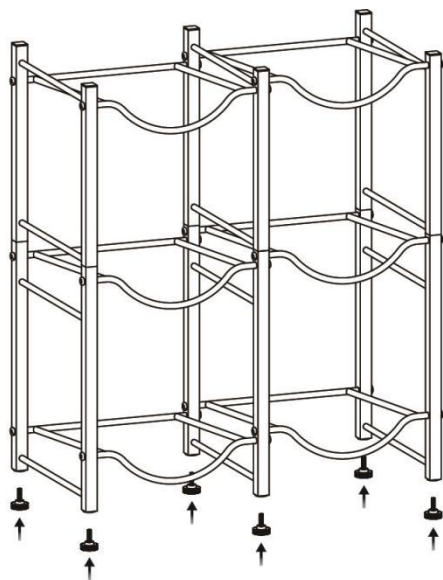

beschädigt sind.

BEWAHREN SIE DIESES HANDBUCH AUF

PARTS LIST

<p>①a x1</p>	<p>①b x1</p>	<p>②a x1</p>	<p>②b x1</p>
<p>③a x1</p>	<p>③b x1</p>	<p>④ x6</p>	
<p>A x24</p>	<p>B x1</p>	<p>C x6</p>	

ASSEMBLY STEP

SCHRITT 1

SCHRITT 2

SCHRITT 3

SCHRITT 4

SCHRITT 5

SCHRITT 6

C  x6

PRODUCT PARAMETER

Modell	6 Wasserflaschenhalter-S	6 Wasserflaschenhalter-B
Farbe	Silber	Schwarz
Sicheres Ladegewicht	6 x Wassereimer (19kg)	
Kapazität	6	
Produktgröße	636*330*738 mm	