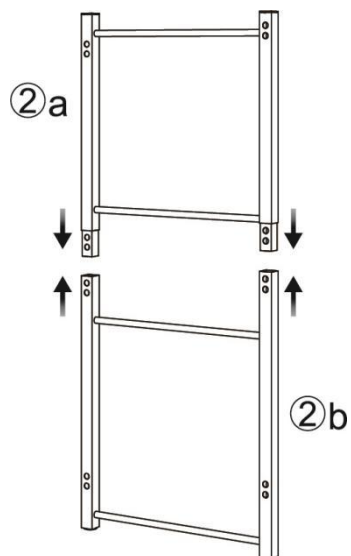

ZACHOWAJ TĘ INSTRUKCJĘ

PARTS LIST

<p>①a x1</p>	<p>①b x1</p>	<p>②a x1</p>	<p>②b x1</p>
<p>③a x1</p>	<p>③b x1</p>	<p>④ x6</p>	
<p>A x24</p>	<p>B x1</p>	<p>C x6</p>	

ASSEMBLY STEP

KROK 1

KROK 2

KROK 3

KROK 4

KROK 5

KROK 6

C

x6

PRODUCT PARAMETER

Model	6 Stojak na butelki z wodą-S	6 Stojak na butelki z wodą-B
Kolor	Srebro	Czarny
Bezpieczna waga załadunku	6 x wiadro na wodę (19kg)	
Pojemność	6	
Rozmiar produktu	636*330*738mm	