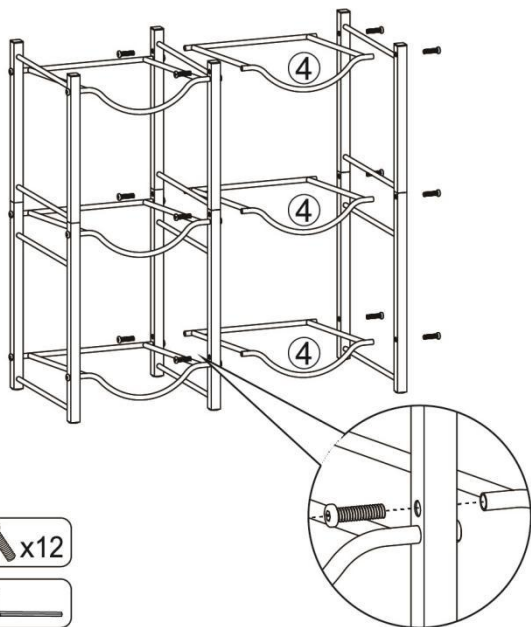

ZACHOWAJ TĘ INSTRUKCJĘ

PARTS LIST

<p>①a x1</p>	<p>①b x1</p>	<p>②a x1</p>	<p>②b x1</p>
<p>③a x1</p>	<p>③b x1</p>	<p>④ x6</p>	
<p>A x24</p>	<p>B x1</p>	<p>C x6</p>	

ASSEMBLY STEP

KROK 1

KROK 2

KROK 3

KROK 4

KROK 5

KROK 6

C

x6

PRODUCT PARAMETER

Model	6 Stojak na butelki z wodą-S	6 Stojak na butelki z wodą-B
Kolor	Srebro	Czarny
Bezpieczna waga załadunku	6 x wiadro na wodę (19kg)	
Pojemność	6	
Rozmiar produktu	636*330*738mm	