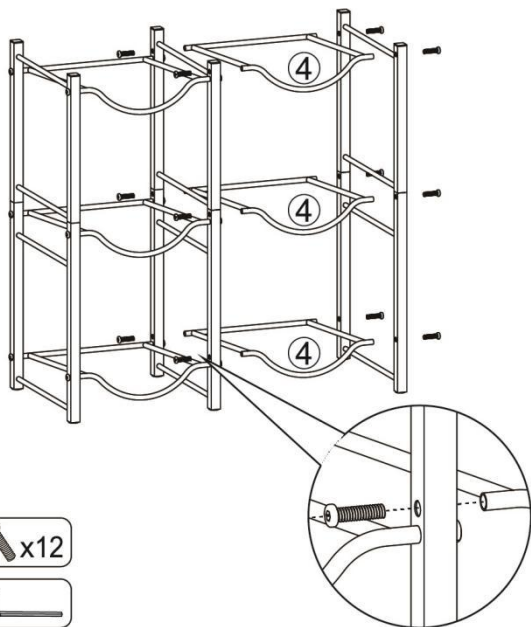

beschädigt sind.

BEWAHREN SIE DIESES HANDBUCH AUF

PARTS LIST

<p>①a x1</p>	<p>①b x1</p>	<p>②a x1</p>	<p>②b x1</p>
<p>③a x1</p>	<p>③b x1</p>	<p>④ x6</p>	
<p>A x24</p>	<p>B x1</p>	<p>C x6</p>	

ASSEMBLY STEP

SCHRITT 1

SCHRITT 2

SCHRITT 3

SCHRITT 4

SCHRITT 5

SCHRITT 6

C  x6

PRODUCT PARAMETER

Modell	6 Wasserflaschenhalter-S	6 Wasserflaschenhalter-B
Farbe	Silber	Schwarz
Sicheres Ladegewicht	6 x Wassereimer (19kg)	
Kapazität	6	
Produktgröße	636*330*738 mm	