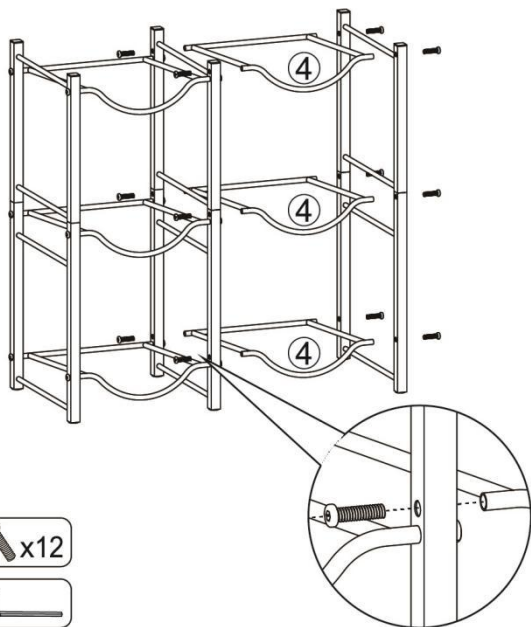

ASSEMBLY STEP

ÉTAPE 1

ÉTAPE 2

ÉTAPE 3

ÉTAPE 4

ÉTAPE 5

A  x12

B 

ÉTAPE 6

C  x6

PRODUCT PARAMETER

Modèle	6 bouteilles d'eau-S	6 bouteilles d'eau-B
Couleur	Argent	Noir
Poids de chargement sûr	6 x seau à eau (19 kg)	
Capacité	6	
Taille du produit	636*330*738mm	

Fabricant : Shanghaimuxinmuyeyouxiangongsi