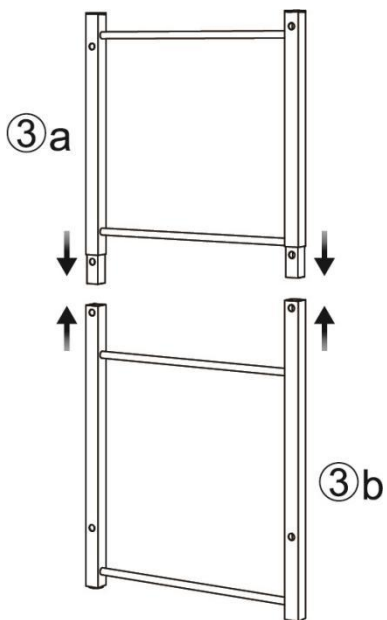

ZACHOWAJ TĘ INSTRUKCJĘ

PARTS LIST

<p>①a x1</p>	<p>①b x1</p>	<p>②a x1</p>	<p>②b x1</p>
<p>③a x1</p>	<p>③b x1</p>	<p>④ x6</p>	
<p>A x24</p>	<p>B x1</p>	<p>C x6</p>	

ASSEMBLY STEP

KROK 1

KROK 2

KROK 3

KROK 4

KROK 5

KROK 6

C

x6

PRODUCT PARAMETER

Model	6 Stojak na butelki z wodą-S	6 Stojak na butelki z wodą-B
Kolor	Srebro	Czarny
Bezpieczna waga załadunku	6 x wiadro na wodę (19kg)	
Pojemność	6	
Rozmiar produktu	636*330*738mm	