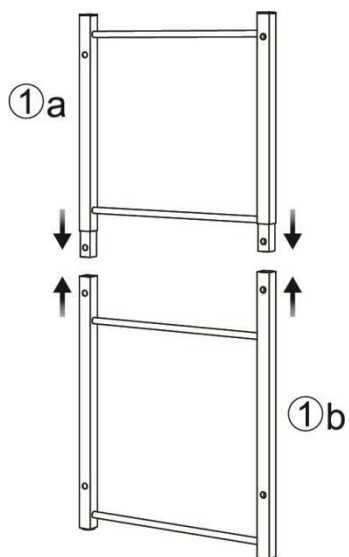

ZACHOWAJ TĘ INSTRUKCJĘ

PARTS LIST

<p>①a x1</p>	<p>①b x1</p>	<p>②a x1</p>	<p>②b x1</p>
<p>③a x1</p>	<p>③b x1</p>	<p>④ x6</p>	
<p>A x24</p>	<p>B x1</p>	<p>C x6</p>	

ASSEMBLY STEP

KROK 1

KROK 2

KROK 3

KROK 4

KROK 5

KROK 6

C

x6

PRODUCT PARAMETER

Model	6 Stojak na butelki z wodą-S	6 Stojak na butelki z wodą-B
Kolor	Srebro	Czarny
Bezpieczna waga załadunku	6 x wiadro na wodę (19kg)	
Pojemność	6	
Rozmiar produktu	636*330*738mm	