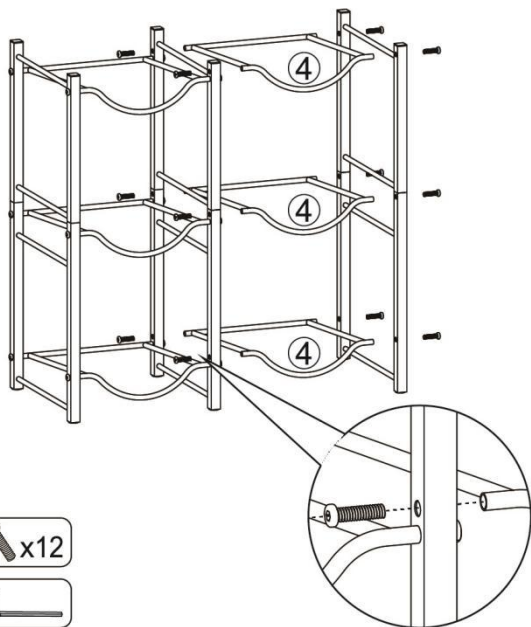

GUARDE ESTE MANUAL

PARTS LIST

<p>①a x1</p> 	<p>①b x1</p> 	<p>②a x1</p> 	<p>②b x1</p> 
<p>③a x1</p> 	<p>③b x1</p> 	<p>④ x6</p> 	
<p>A x24</p> 	<p>B x1</p> 	<p>C x6</p> 	

ASSEMBLY STEP

PASO 1

PASO 2

PASO 3

PASO 4

PASO 5

A  x12

B 

PASO 6

C  x6

PRODUCT PARAMETER

Modelo	6 botellas de agua-S	6 botellas de agua B
Color	Plata	Negro
Peso de carga seguro	6 cubos de agua (19 kg)	
Capacidad	6	
Tamaño del producto	636*330*738mm	