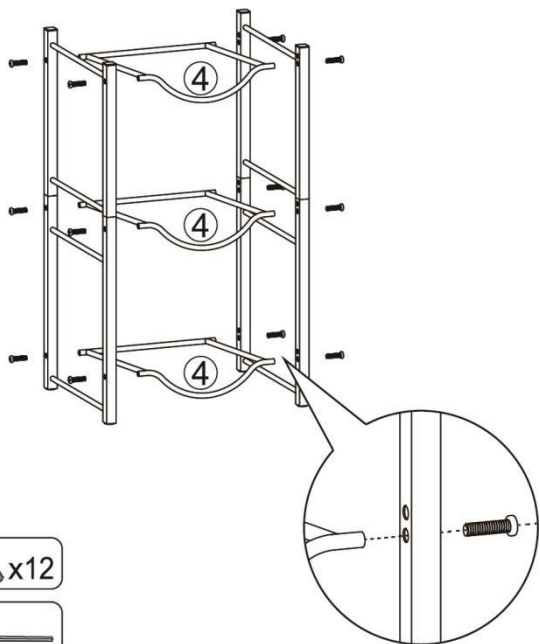

ZACHOWAJ TĘ INSTRUKCJĘ

PARTS LIST

<p>①a x1</p>	<p>①b x1</p>	<p>②a x1</p>	<p>②b x1</p>
<p>③a x1</p>	<p>③b x1</p>	<p>④ x6</p>	
<p>A x24</p>	<p>B x1</p>	<p>C x6</p>	

ASSEMBLY STEP

KROK 1

KROK 2

KROK 3

KROK 4

KROK 5

KROK 6

C

x6

PRODUCT PARAMETER

Model	6 Stojak na butelki z wodą-S	6 Stojak na butelki z wodą-B
Kolor	Srebro	Czarny
Bezpieczna waga załadunku	6 x wiadro na wodę (19kg)	
Pojemność	6	
Rozmiar produktu	636*330*738mm	