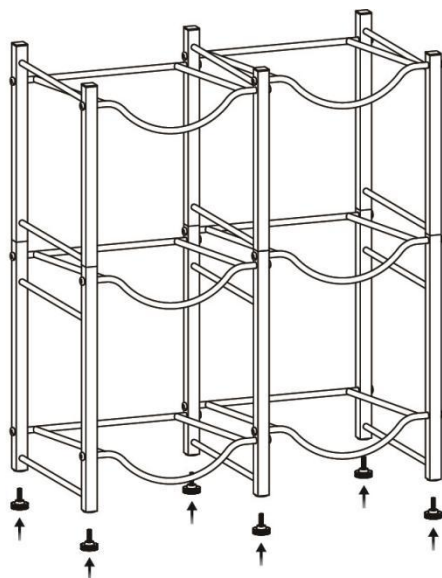

ZACHOWAJ TĘ INSTRUKCJĘ

PARTS LIST

<p>①a x1</p>	<p>①b x1</p>	<p>②a x1</p>	<p>②b x1</p>
<p>③a x1</p>	<p>③b x1</p>	<p>④ x6</p>	
<p>A x24</p>	<p>B x1</p>	<p>C x6</p>	

ASSEMBLY STEP

KROK 1

KROK 2

KROK 3

KROK 4

KROK 5

KROK 6

C

x6

PRODUCT PARAMETER

Model	6 Stojak na butelki z wodą-S	6 Stojak na butelki z wodą-B
Kolor	Srebro	Czarny
Bezpieczna waga załadunku	6 x wiadro na wodę (19kg)	
Pojemność	6	
Rozmiar produktu	636*330*738mm	