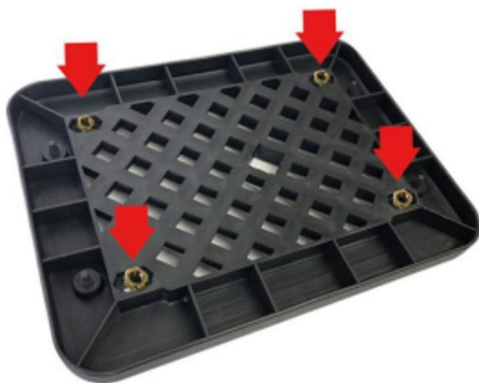

CONFIGURAZIONE DELLA PRODUZIONE

Modello	JZH-525B
Capacità	48 litri
Colore	NERO

ELENCO PARTI

ISTRUZIONI PER L'INSTALLAZIONE

①

②

③

Metti i dadi sul retro della base in base ai fori del bauletto.