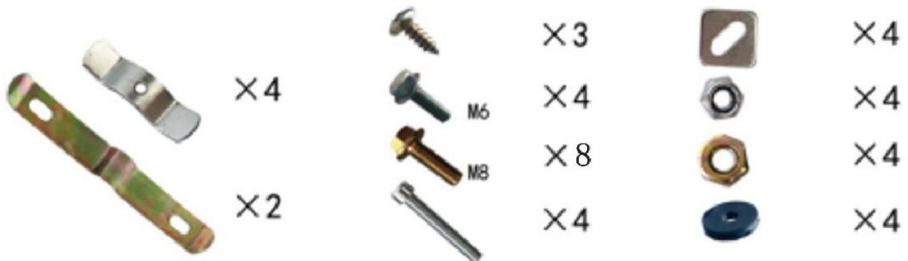

Brauchen Sie Hilfe? Kontaktieren Sie uns!

Haben Sie Fragen zu unseren Produkten? Benötigen Sie technische Unterstützung?
Kontakt:

Technischer Support und E-Garantie-Zertifikat
www.vevor.com/support

Dies ist die Originalanleitung. Bitte lesen Sie alle Anweisungen im Handbuch.
sorgfältig vor der Inbetriebnahme. VEVOR behält sich eine klare Auslegung unserer
Benutzerhandbuch. Das Aussehen des Produkts unterliegt den
Produkt, das Sie erhalten haben. Bitte haben Sie Verständnis, dass wir Sie nicht erneut informieren, wenn
es gibt Technologie- oder Software-Updates für unser Produkt.

PRODUKTIONSKONFIGURATION

Modell	JZH-525B
Kapazität	48L
Farbe	SCHWARZ

TEILELISTE