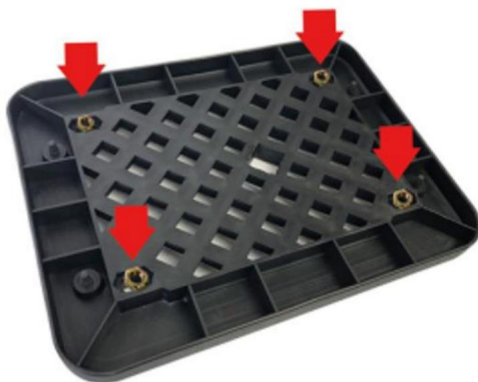

CONFIGURATION DE PRODUCTION

Modèle	JZH-525B
Capacité	48L
Couleur	NOIR

LISTE DES PIÈCES

INSTRUCTIONS D'INSTALLATION

①

②

③

Mettez les écrous à l'arrière de la base selon les trous du top case.