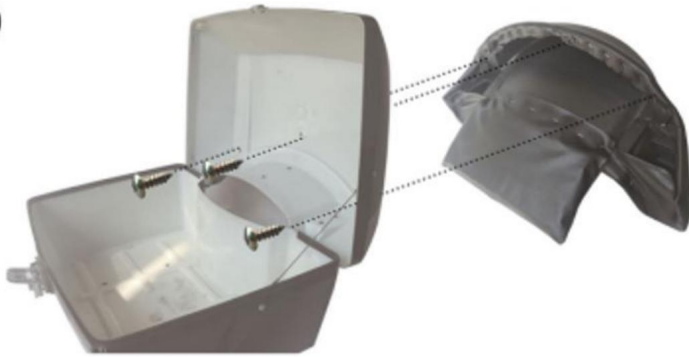

CONFIGURACIÓN DE PRODUCCIÓN

Modelo	JZH-525B
Capacidad	48L
Color	NEGRO

LISTA DE PIEZAS

INSTRUCCIONES DE INSTALACIÓN

①

②

③

Pon las tuercas en la parte posterior de la base.
según los agujeros de la caja superior.