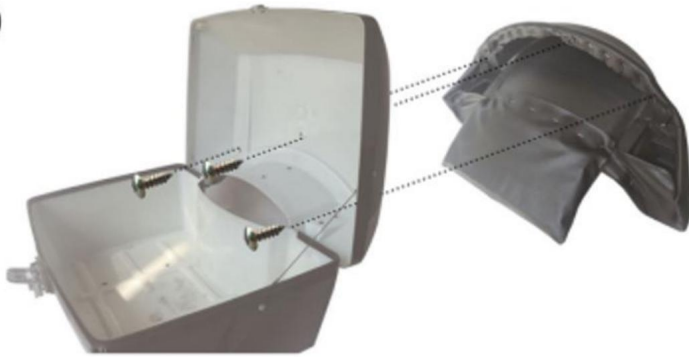

KONFIGURACJA PRODUKCYJNA

Model	JZH-525B
Pojemność	48L
Kolor	CZARNY

LISTA CZĘŚCI

INSTRUKCJA MONTAŻU

①

②

③

Umieść nakrętki z tyłu podstawy