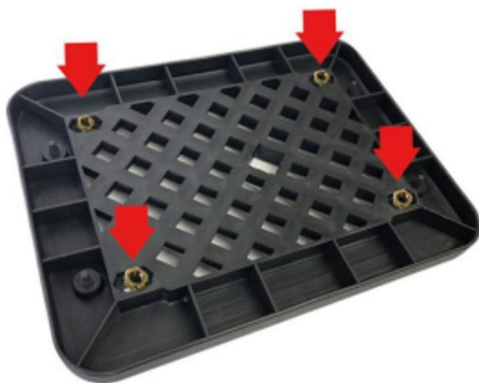

PRODUKTIONSKONFIGURATION

Modell	JZH-525B
Kapacitet	48L
Färg	SVART

DELLISTA

INSTALLATIONSINSTRUKTIONER

①

②

③

Sätt nötterna på baksidan av basen enligt topphusets hål.