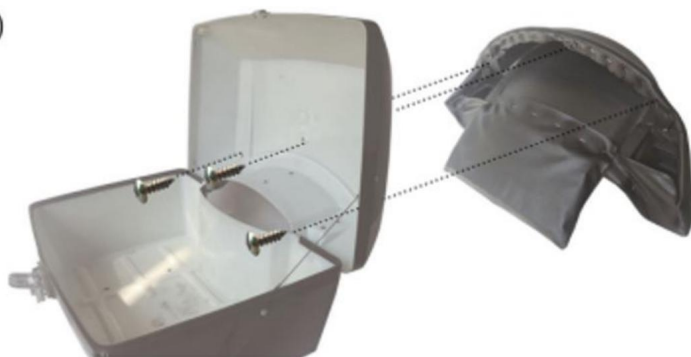

PRODUKTIONSKONFIGURATION

Modell	JZH-525B
Kapacitet	48L
Färg	SVART

DELLISTA

INSTALLATIONSINSTRUKTIONER

①

②

③

Sätt nötterna på baksidan av basen enligt topphusets hål.