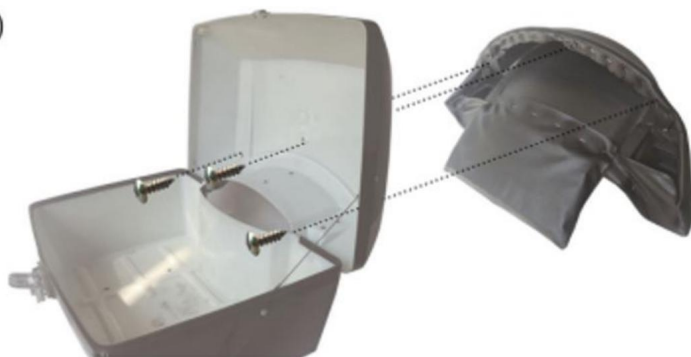

CONFIGURAZIONE DELLA PRODUZIONE

Modello	JZH-525B
Capacità	48 litri
Colore	NERO

ELENCO PARTI

ISTRUZIONI PER L'INSTALLAZIONE

①

②

③

Metti i dadi sul retro della base in base ai fori del bauletto.