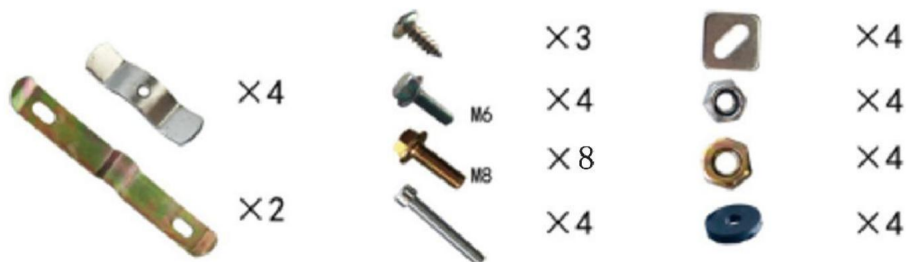

BEHÖVER HJÄLP? KONTAKTA OSS!

Har du produktfrågor? Behöver du teknisk support? Du får gärna kontakta oss:

Teknisk support och e-garanticertifikat
www.vevor.com/support

Detta är den ursprungliga instruktionen, läs alla manualer noggrant innan användning. VEVOR reserverar sig för en tydlig tolkning av vår bruksanvisning. Produktens utseende ska vara beroende av produkt du fått. Förlåt oss att vi inte kommer att informera dig igen om det finns någon teknik eller mjukvaruuppdateringar på vår produkt.

PRODUKTIONSKONFIGURATION

Modell	JZH-525B
Kapacitet	48L
Färg	SVART

DELLISTA