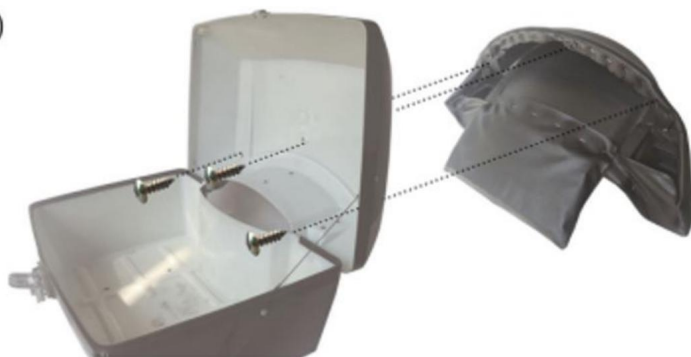

CONFIGURATION DE PRODUCTION

Modèle	JZH-525B
Capacité	48L
Couleur	NOIR

LISTE DES PIÈCES

INSTRUCTIONS D'INSTALLATION

①

②

③

Mettez les écrous à l'arrière de la base selon les trous du top case.