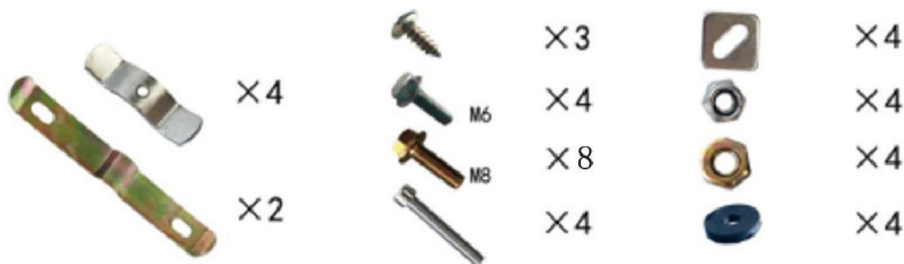

POTRZEBUJESZ POMOCY? SKONTAKTUJ SIĘ Z NAMI!

Masz pytania dotyczące produktu? Potrzebujesz wsparcia technicznego? Proszę bardzo skontaktuj się z nami:

Wsparcie techniczne i certyfikat e-gwarancji
www.vevor.com/support

To jest oryginalna instrukcja. Prosimy o zapoznanie się ze wszystkimi instrukcjami zawartymi w instrukcji ostrożnie przed rozpoczęciem pracy. VEVOR zastrzega sobie jasną interpretację naszych instrukcja obsługi. Wygląd produktu podlega produkt, który otrzymałeś. Proszę nam wybaczyć, że nie będziemy Państwa ponownie informować, jeśli są jakieś aktualizacje technologii lub oprogramowania naszego produktu.

KONFIGURACJA PRODUKCYJNA

Model	JZH-525B
Pojemność	48L
Kolor	CZARNY

LISTA CZĘŚCI