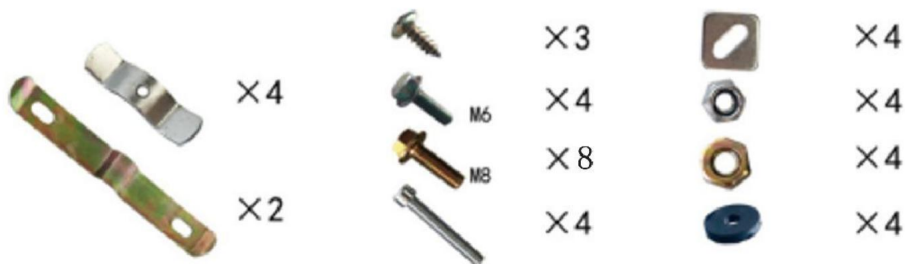

¿NECESITAR AYUDA? ¡CONTÁCTANOS!

¿Tiene preguntas sobre el producto? ¿Necesita soporte técnico? Por favor siéntete libre de contactarnos:

Soporte técnico y certificado de garantía electrónica
www.vevor.com/support

Estas son las instrucciones originales, lea todas las instrucciones del manual cuidadosamente antes de operar. VEVOR se reserva una interpretación clara de nuestra manual de usuario. La apariencia del producto estará sujeta a la Producto que recibiste. Por favor perdónanos que no te informaremos nuevamente si hay actualizaciones de tecnología o software en nuestro producto.

CONFIGURACIÓN DE PRODUCCIÓN

Modelo	JZH-525B
Capacidad	48L
Color	NEGRO

LISTA DE PIEZAS