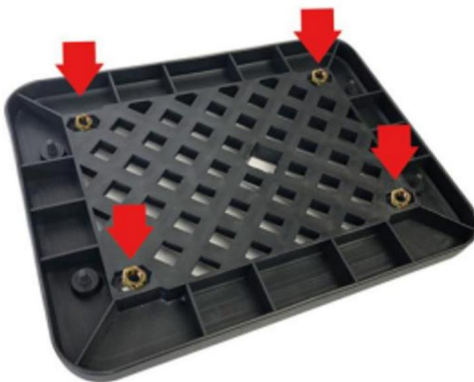

KONFIGURACJA PRODUKCYJNA

Model	JZH-525B
Pojemność	48L
Kolor	CZARNY

LISTA CZĘŚCI

INSTRUKCJA MONTAŻU

①

②

③

Umieść nakrętki z tyłu podstawy