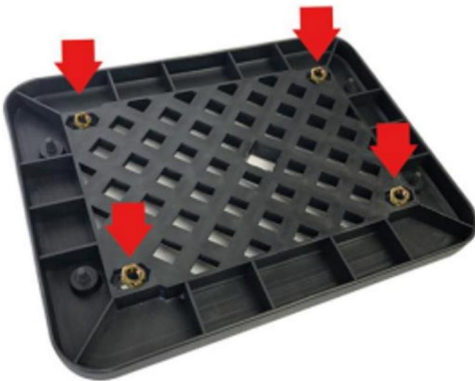

PRODUKTIONSKONFIGURATION

Modell	JZH-525B
Kapazität	48L
Farbe	SCHWARZ

TEILELISTE

INSTALLATIONSANLEITUNG

①

②

③

Legen Sie die Muttern in die Rückseite der Basis entsprechend den Topcase-Löchern.