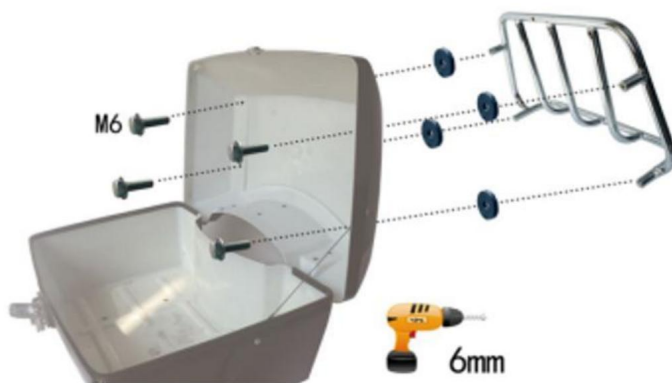

CONFIGURATION DE PRODUCTION

Modèle	JZH-525B
Capacité	48L
Couleur	NOIR

LISTE DES PIÈCES

INSTRUCTIONS D'INSTALLATION

①

②

③

Mettez les écrous à l'arrière de la base selon les trous du top case.