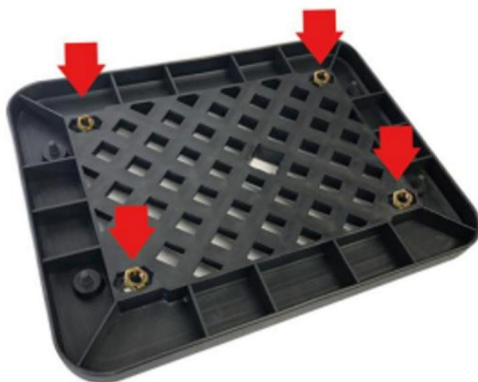

PRODUCTIECONFIGURATIE

Model	JZH-525B
Capaciteit	48L
Kleur	ZWART

ONDERDELENLIJST

INSTALLATIE-INSTRUCTIES

①

②

③

Plaats de moeren in de achterkant van de basis overeenkomstig de gaten in de topkoffer.