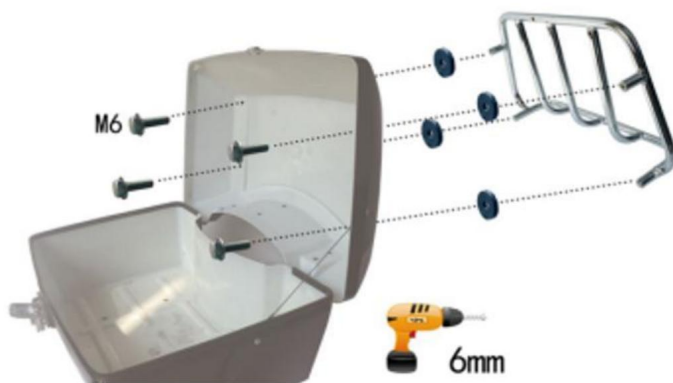

PRODUKTIONSKONFIGURATION

Modell	JZH-525B
Kapacitet	48L
Färg	SVART

DELLISTA

INSTALLATIONSINSTRUKTIONER

①

②

③

Sätt nötterna på baksidan av basen enligt topphusets hål.