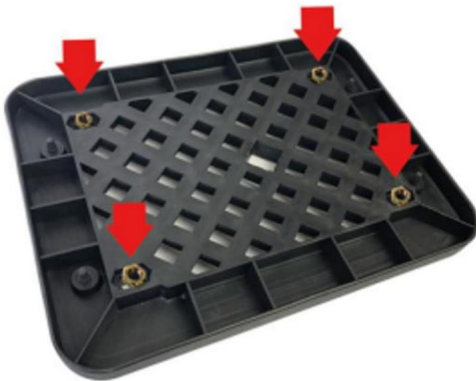

CONFIGURACIÓN DE PRODUCCIÓN

Modelo	JZH-525B
Capacidad	48L
Color	NEGRO

LISTA DE PIEZAS

INSTRUCCIONES DE INSTALACIÓN

①

②

③

Pon las tuercas en la parte posterior de la base.
según los agujeros de la caja superior.