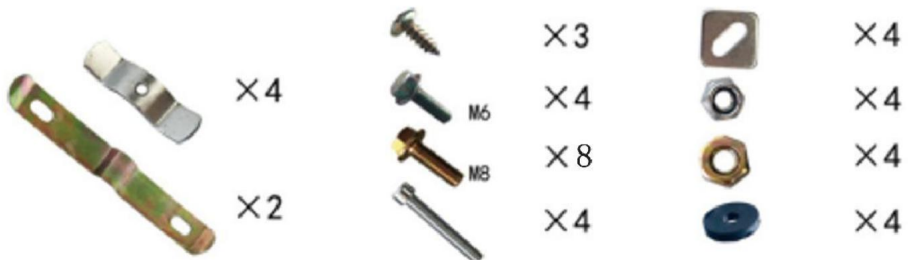

CONFIGURATION DE PRODUCTION

Modèle	JZH-525B
Capacité	48L
Couleur	NOIR

LISTE DES PIÈCES

INSTRUCTIONS D'INSTALLATION

①

②

③

Mettez les écrous à l'arrière de la base selon les trous du top case.