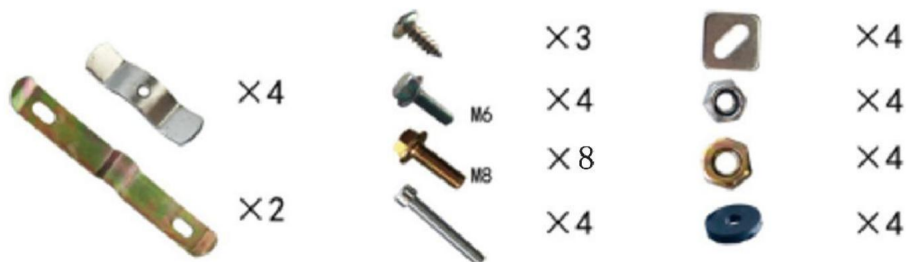

HAI BISOGNO DI AIUTO? CONTATTACI!

Hai domande sul prodotto? Hai bisogno di supporto tecnico? Per favore, sentitevi liberi di farlo contattarci:

Supporto tecnico e certificato di garanzia elettronica
www.vevor.com/support

Questa è l'istruzione originale, si prega di leggere tutte le istruzioni del manuale attentamente prima di operare. VEVOR si riserva una chiara interpretazione della ns manuale utente. L'aspetto del prodotto è soggetto al prodotto che hai ricevuto. Ti preghiamo di perdonarci se non ti informeremo più se sono presenti aggiornamenti tecnologici o software sul nostro prodotto.

CONFIGURAZIONE DELLA PRODUZIONE

Modello	JZH-525B
Capacità	48 litri
Colore	NERO

ELENCO PARTI