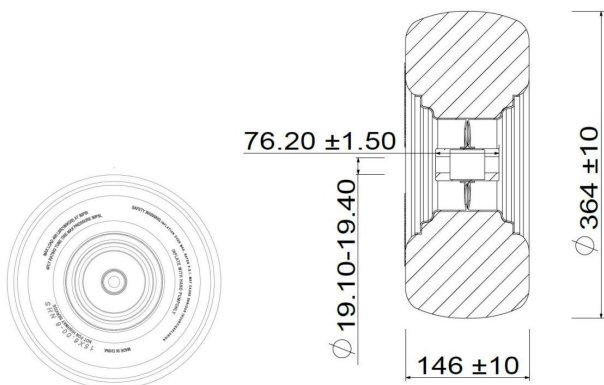

(Unidad: mm)

Dirección: Baoshanqu Shuangchenglu 803long 11hao
1602A-1609shi Shanghai

Importado a AUS: SIHAO PTY LTD, 1 ROKEVA
STREETASTWOOD NSW 2122 Australia

Importado a EE. UU.: Sanven Technology Ltd., Suite 250,
9166 Anaheim Place, Rancho Cucamonga, CA 91730

Pooledas Group Ltd
Unit 5 Albert Edward House, The Pavilions
Preston, United Kingdom

SHUNSHUN GmbH
Römeräcker 9 Z2021, 76351
Linkenheim-Hochstetten, Germany

Hecho en china