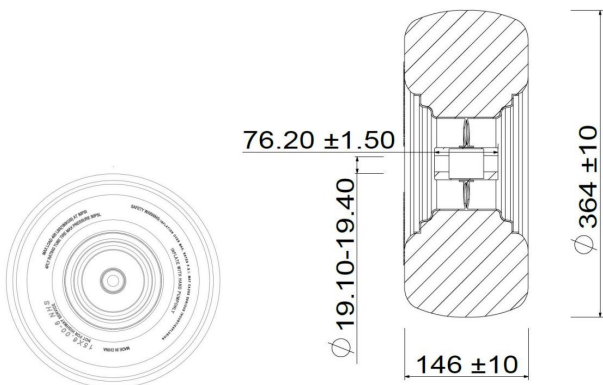

Unità: mm

Indirizzo: Baoshanqu Shuangchenglu 803long 11hao
1602A-1609shi Shangai

Importato in Australia: SIHAO PTY LTD, 1 ROKEVA
STREETEASTWOOD NSW 2122 Australia

Importato negli Stati Uniti: Sanven Technology Ltd., Suite
250, 9166 Anaheim Place, Rancho Cucamonga, CA 91730

Pooledas Group Ltd
Unit 5 Albert Edward House, The Pavilions
Preston, United Kingdom

SHUNSHUN GmbH
Römeräcker 9 Z2021, 76351
Linkenheim-Hochstetten, Germany

Made in China