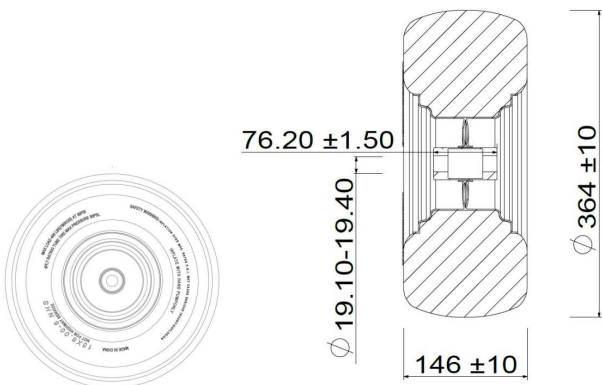

Enhet: mm

Adress: Baoshanqu Shuangchenglu 803long 11hao
1602A-1609shi Shanghai

Importerad till AUS: SIHAO PTY LTD, 1 ROKEVA
STREETEASTWOOD NSW 2122 Australien

Importerad till USA: Sanven Technology Ltd., Suite 250,
9166 Anaheim Place, Rancho Cucamonga, CA 91730

Pooledas Group Ltd
Unit 5 Albert Edward House, The Pavilions
Preston, United Kingdom

SHUNSHUN GmbH
Römeräcker 9 Z2021, 76351
Linkenheim-Hochstetten, Germany

Tillverkad i Kina