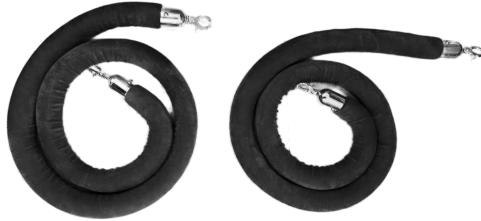

VEVOR

Upgrade · The Home Creator Way

CROWD CONTROL STANCHION

USER MANUAL

2redrsjt 4redrsjt

2redrsyt 4redrsyt

2blackrsjt 4blackrsjt

2redrsjt 2redrsyt 2blackrsjt