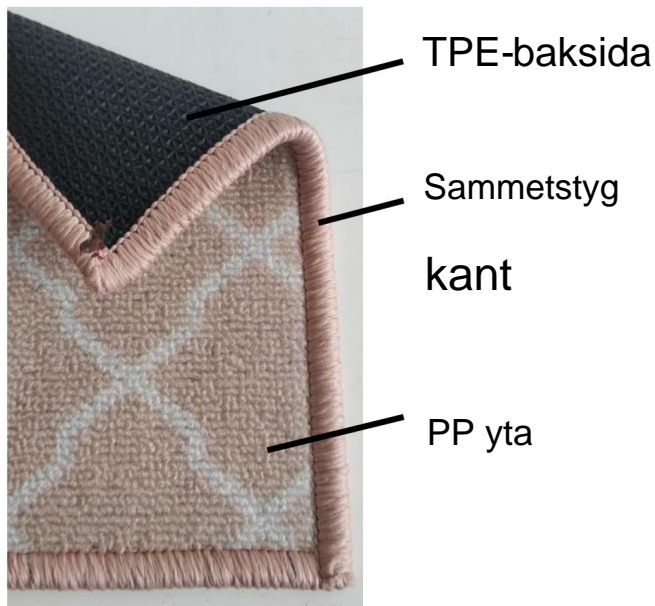

Materialintroduktion

Processegenskaper ÿ Trappsteg

ÿ Mögel-/

rötabeständig ÿ Rivbeständig

ÿ TPE halkfri baksida

ÿ PP-yta ÿ Sammetstyggkant

ÿ Sol- och

blekningsbeständig