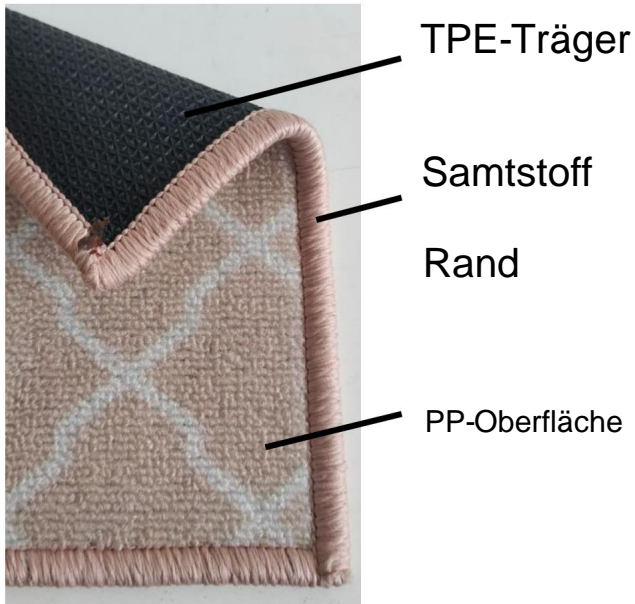

HINWEIS : Bitte bewahren Sie die Anleitung für späteren Bedarf auf.

Entzündlich: Dieses Produkt entzündet sich und brennt, wenn es in Kontakt kommt mit offener Flamme.

Vorsichtsmaßnahmen bei der Montage

Modell	NLYH-BR
Produktgröße	28*9 Zoll
Materialien	TPE+PP+Samtstoff
Nettogewicht	0,185 kg/Stück
Bruttogewicht	3,17 kg (15 Stück)
Farbe	Braun
Muster	Diamantstruktur

Materialeinführung