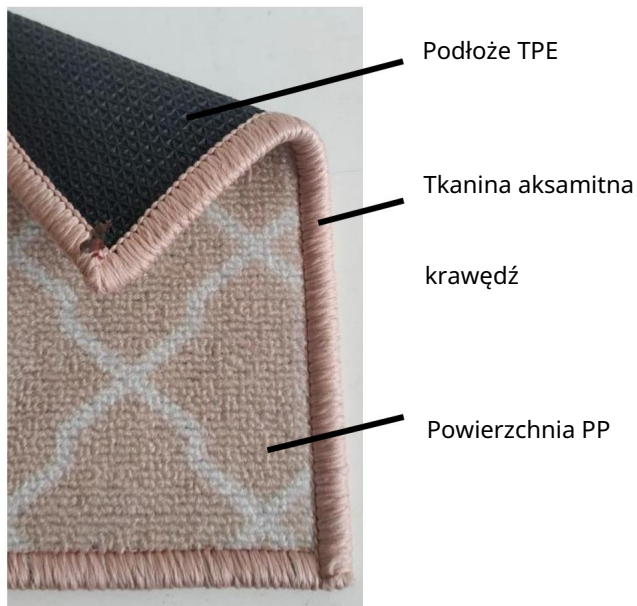

UWAGA : Prosimy zachować instrukcję na przyszłość.

Łatwopalny: Produkt ten zapali się i spali w przypadku kontaktu z innymi produktami.
z otwartym ogniem.

Środki ostrożności podczas montażu

Model	NLYH-BR
Rozmiar produktu	28*9 cali
Przybory	Tkanina TPE+PP+Velvet
Masa netto	0,185 kg/szt.
Masa brutto	3,17 kg (15 szt.)
Kolor	Brazowy
Wzór	Tekstura diamentowa

Wprowadzenie do materiału