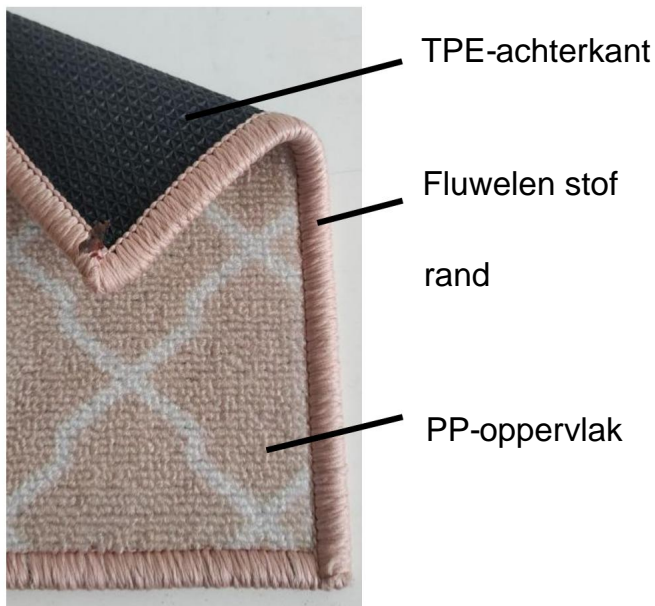

Materiaalintroductie

Proceseigenschappen ÿ Traptreden

ÿ Schimmel-/

rotbestendig ÿ Scheurbestendig

ÿ TPE antisliprug ÿ PP-

oppervlak ÿ Fluwelen stoffen

rand ÿ Zon- en

lichtbestendig