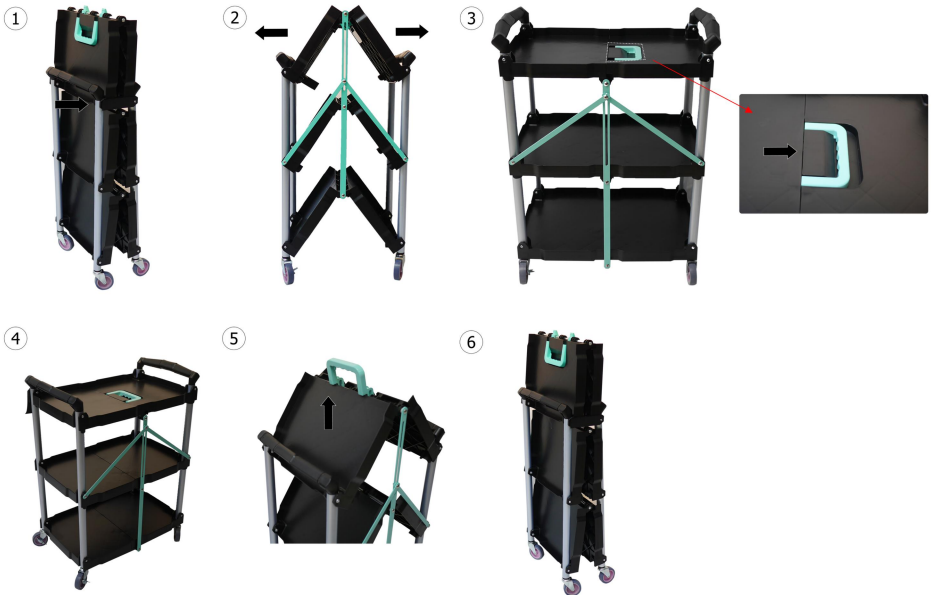

Überlastung führen, die zu Produktausfällen führt. Überschreiten Sie nicht die Tragfähigkeit der Bank oder des Regals, auf dem die Top Chest steht.

4. Nur auf einer flachen, ebenen, harten und glatten Oberfläche verwenden, die eine voll beladene Truhe sicher tragen kann.
5. Nicht unter Last heben.
6. Um ein Umkippen zu verhindern, drücken/ziehen Sie nur mit dem mitgelieferten Griff.
7. Nur bestimmungsgemäß verwenden.
8. Vor jedem Gebrauch prüfen; nicht verwenden, wenn Teile lose oder beschädigt sind.

ASSEMBLY

Hinweis: Stecken Sie Ihre Hände nicht in das Schicht im gefalteten Zustand, um ein Einklemmen zu verhindern