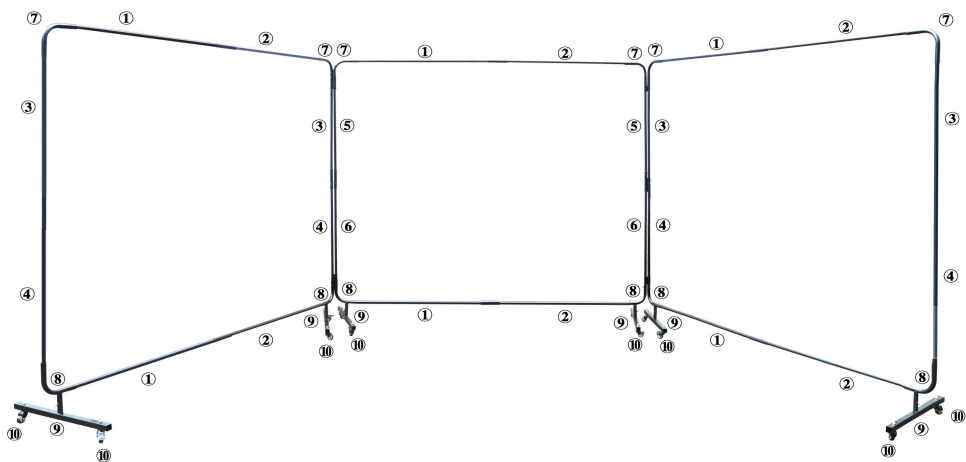

Un lato 6'X 6'

Un lato 6'X 8'

Tre lati 6'X 8'

Produttore: Shanghaimuxinmuyeyouxiangongsi

Indirizzo: Shuangchenglu 803nong11hao1602A-1609shi, baoshanqu, Shanghai 200000 CN.

Importato in AUS: SIHAO PTY LTD. 1 ROKEVA STREETEASTWOOD
Nuovo Galles del Sud 2122 Australia