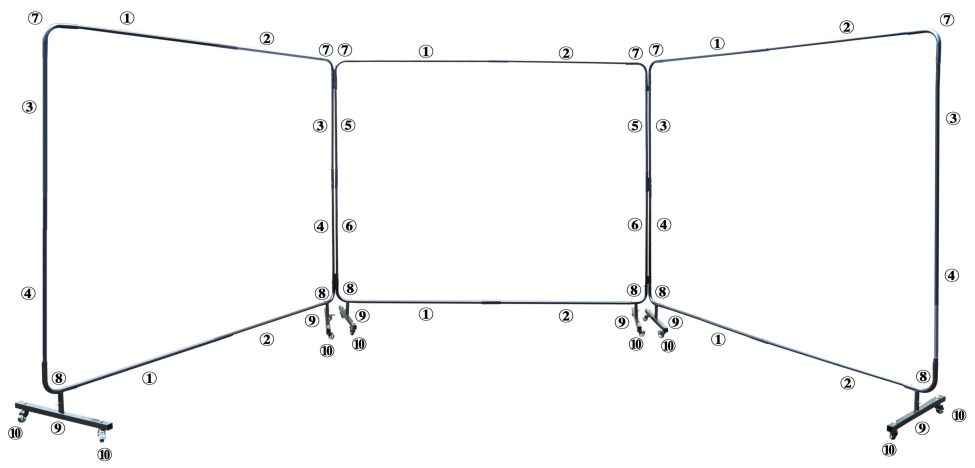

Eine Seite 6'X 6 '

Eine Seite 6'X 8 '

Drei Seiten 6'X 8'

Hersteller: Shanghaimuxinmuyeyouxiangongsi

Adresse: Shuangchenglu 803nong11hao1602A-1609shi, baoshanqu, Shanghai 200000 CN.

Importiert nach AUS: SIHAO PTY LTD. 1 ROKEVA STREETEASTWOOD NSW 2122 Australien