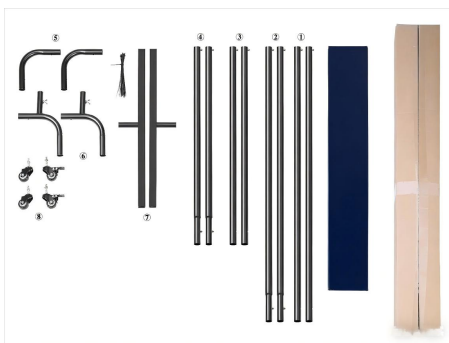

Un côté 6'X 8 '