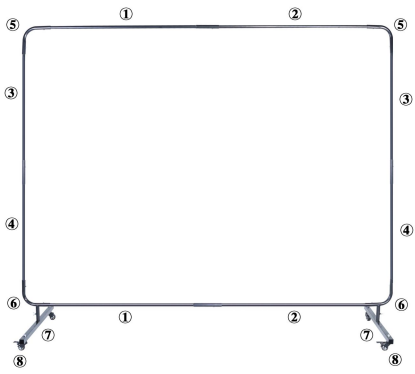

Eine Seite 6'X 6 '

Eine Seite 6'X 8 '

Drei Seiten 6'X 8'

Hersteller: Shanghaimuxinmuyeyouxiangongsi

Adresse: Shuangchenglu 803nong11hao1602A-1609shi, baoshanqu, Shanghai 200000 CN.

Importiert nach AUS: SIHAO PTY LTD. 1 ROKEVA STREETEASTWOOD NSW 2122 Australien