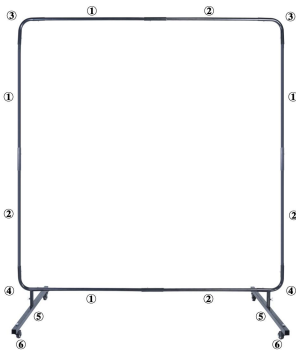

Eine Seite 6'X 6 '