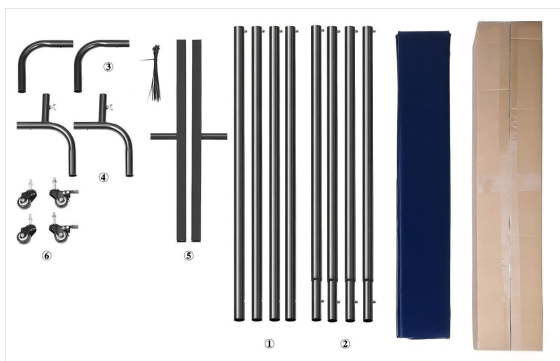

Components

Varsel:

15. Följ instruktionsmanualen noggrant och använd korrekta skruvspecifikationer vid installationen.

16. Använd alltid skyddshandskar när du installerar produkten.

Ena sidan 1,8 x 1,8 m

Ena sidan 1,8 x 2,4 m