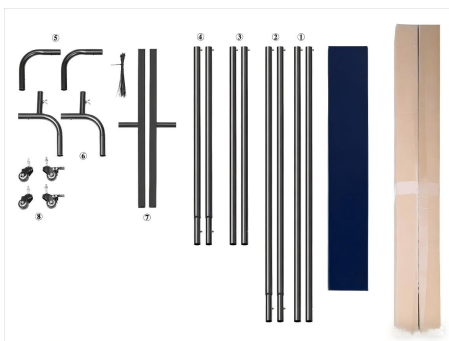

Un lato 6'X 8'