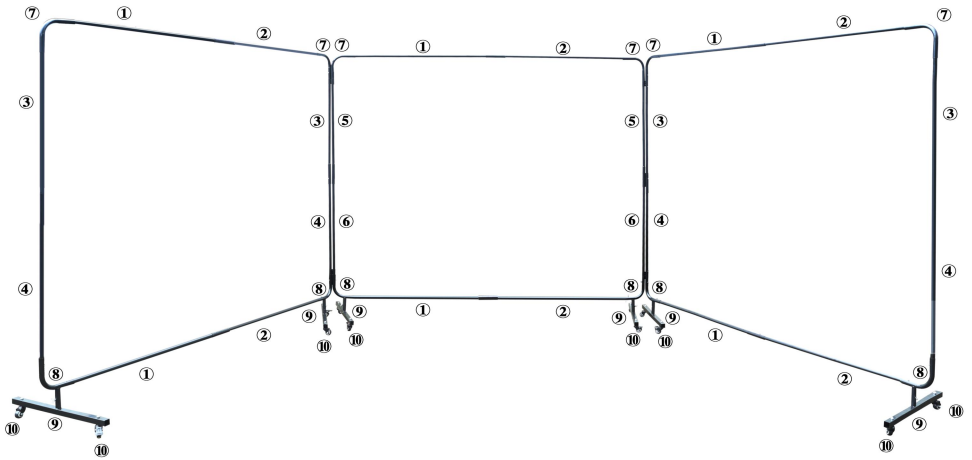

Un côté 6'X 6 '

Un côté 6'X 8 '

Trois côtés 6'X 8'

Fabricant : Shanghaimuxinmuyeyouxiangongsi

Adresse : Shuangchenglu 803nong11hao1602A-1609shi, baoshanqu,
Shanghai 200 000 CN.

Importé en Australie : SIHAO PTY LTD. 1 ROKEVA STREET, ASTWOOD
NSW 2122 Australie