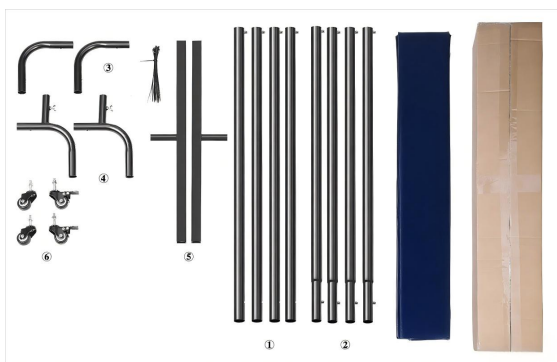

Un lado 6' X 6 '

Un lado 6' X 8 '

Tres lados 6' X 8'

Fabricante: Shanghaimuxinmuyeyouxiangongsi

Dirección: Shuangchenglu 803nong11hao1602A-1609shi, baoshanqu, Shanghai 200000 CN.

Importado a AUS: SIHAO PTY LTD. 1 ROKEVA STREET, EASTWOOD NSW 2122 Australia