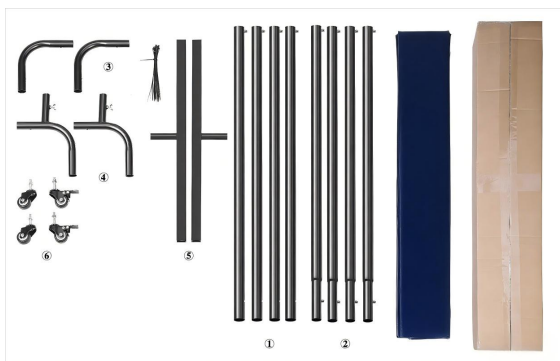

Un lato 6'X 6'

Un lato 6'X 8'

Tre lati 6'X 8'

Produttore: Shanghaimuxinmuyeyouxiangongsi

Indirizzo: Shuangchenglu 803nong11hao1602A-1609shi, baoshanqu, Shanghai 200000 CN.

Importato in AUS: SIHAO PTY LTD. 1 ROKEVA STREETEASTWOOD
Nuovo Galles del Sud 2122 Australia