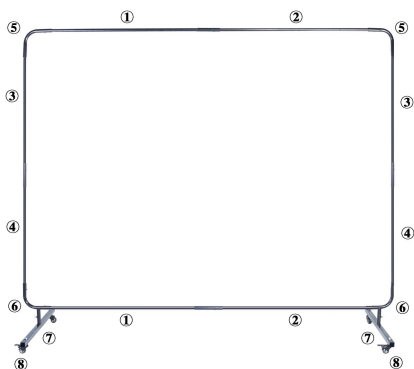

Un lato 6'X 6'

Un lato 6'X 8'

Tre lati 6'X 8'

Produttore: Shanghaimuxinmuyeyouxiangongsi

Indirizzo: Shuangchenglu 803nong11hao1602A-1609shi, baoshanqu, Shanghai 200000 CN.

Importato in AUS: SIHAO PTY LTD. 1 ROKEVA STREETEASTWOOD
Nuovo Galles del Sud 2122 Australia