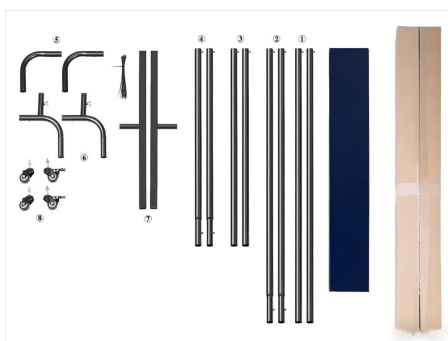

Un lado 6' X 8 '