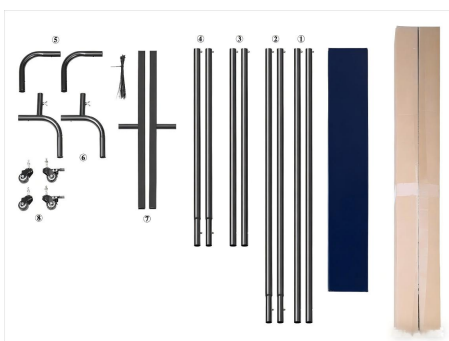

Components

Varsel:

15. Följ instruktionsmanualen noggrant och använd korrekta skruvspecifikationer vid installationen.

16. Använd alltid skyddshandskar när du installerar produkten.

Ena sidan 1,8 x 1,8 m

Ena sidan 1,8 x 2,4 m