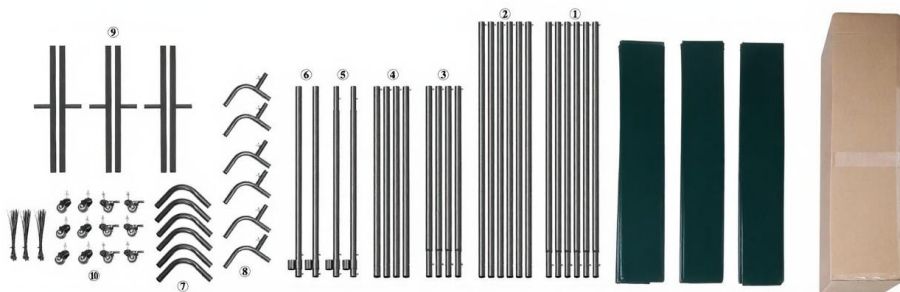

Tre sidor 1,8 x 2,4 m