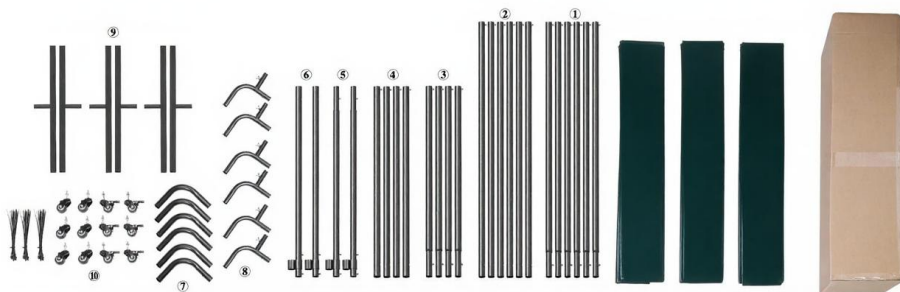

Tres lados 6' X 8'