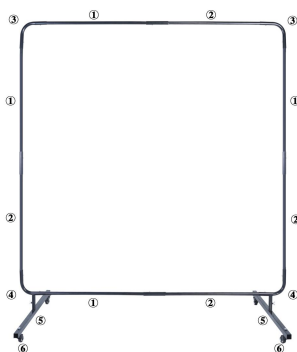

Jedna strona 6'X 6 '