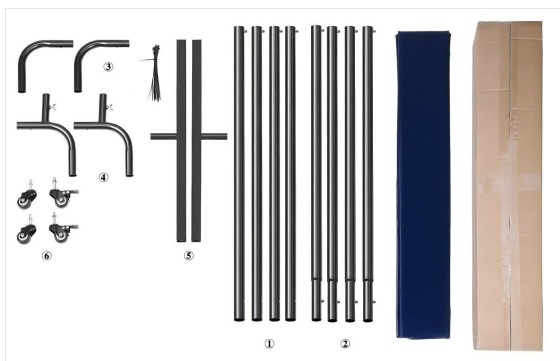

Kennisgeving:

13. Volg de gebruiksaanwijzing zorgvuldig op en gebruik de juiste schroefspecificaties tijdens de installatie.

14. Draag altijd beschermende handschoenen bij de installatie van het product.

Eén kant 6'X 6 '