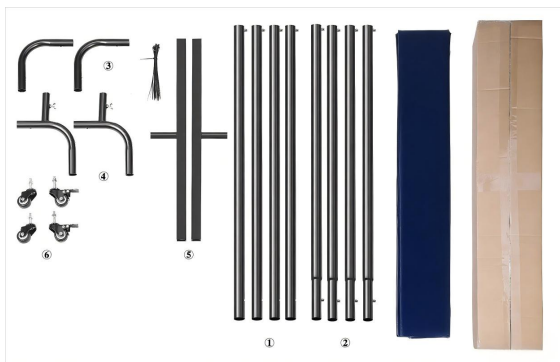

Avis:

3. Suivez attentivement le manuel d'instructions et utilisez les spécifications de vis correctes lors de l'installation.
4. Portez toujours des gants de protection lors de l'installation du produit.

Un côté 6'X 6 '