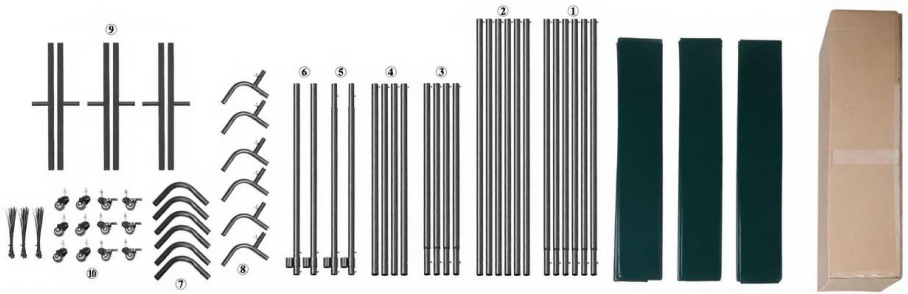

Trois côtés 6'X 8'