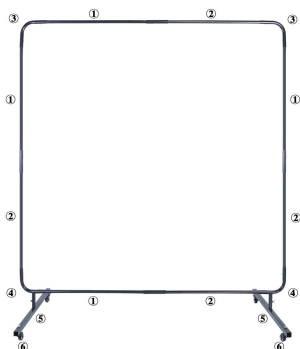

Avis:

3. Suivez attentivement le manuel d'instructions et utilisez les spécifications de vis correctes lors de l'installation.
4. Portez toujours des gants de protection lors de l'installation du produit.

Un côté 6'X 6 '