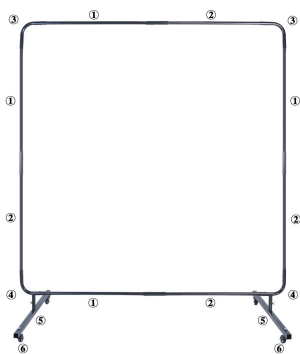

Components

Varsel:

15. Följ instruktionsmanualen noggrant och använd korrekta skruvspecifikationer vid installationen.

16. Använd alltid skyddshandskar när du installerar produkten.

Ena sidan 1,8 x 1,8 m

Ena sidan 1,8 x 2,4 m