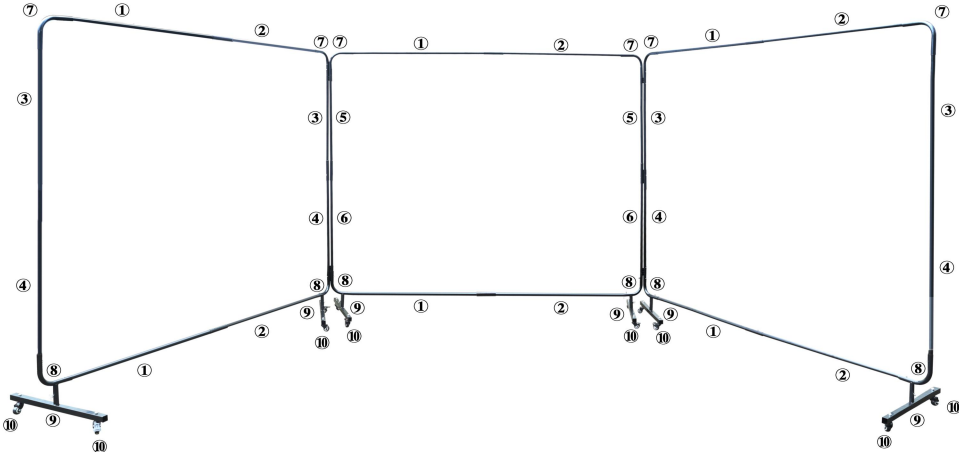

Jedna strona 6'X 8 '

Trzy strony 6'X 8'

Producent: Shanghaimuxinmuyeyouxiangongsi

Adres: Shuangchenglu 803nong11hao1602A-1609shi, baoshanqu, szanghaj 200000 CN.

Importowane do AUS: SIHAO PTY LTD. 1 ROKEVA STREETEASTWOOD NSW 2122 Australia