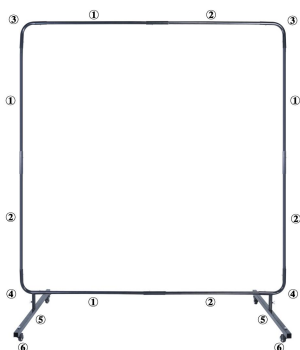

Avviso:

7. Seguire attentamente il manuale di istruzioni e utilizzare le specifiche corrette per le viti durante l'installazione.

8. Indossare sempre guanti protettivi durante l'installazione del prodotto.

Un lato 6'X 6'