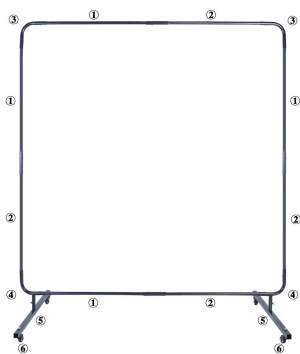

Kennisgeving:

13. Volg de gebruiksaanwijzing zorgvuldig op en gebruik de juiste schroefspecificaties tijdens de installatie.

14. Draag altijd beschermende handschoenen bij de installatie van het product.

Eén kant 6'X 6 '