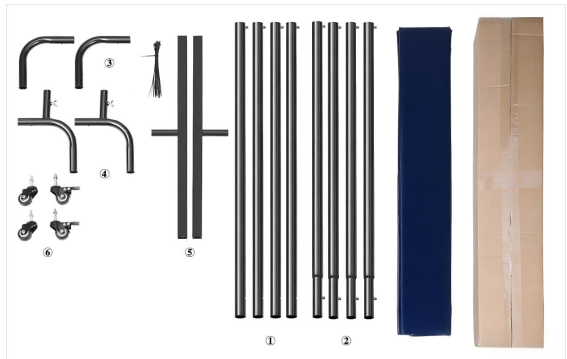

Eine Seite 6'X 6 '