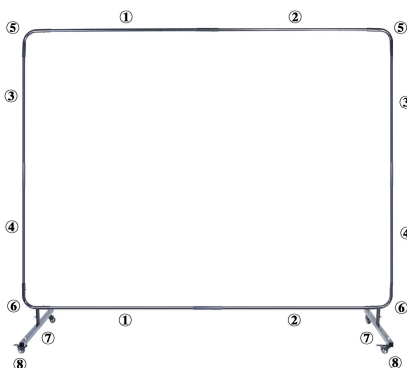

Eén kant 6'X 8 '