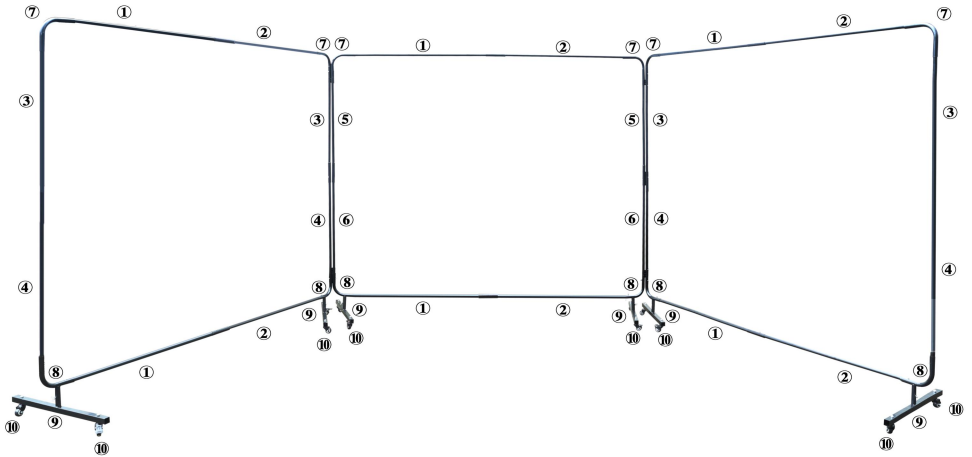

Eén kant 6'X 6 '

Eén kant 6'X 8 '

Drie zijden 6'X 8'

Fabrikant: Shanghaimuxinmuyeyouxiangongsi

Adres: Shuangchenglu 803nong11hao1602A-1609shi, baoshanqu, shanghai 200000 CN.

Geïmporteerd naar AUS: SIHAO PTY LTD. 1 ROKEVA STREETEASTWOOD NSW 2122 Australië