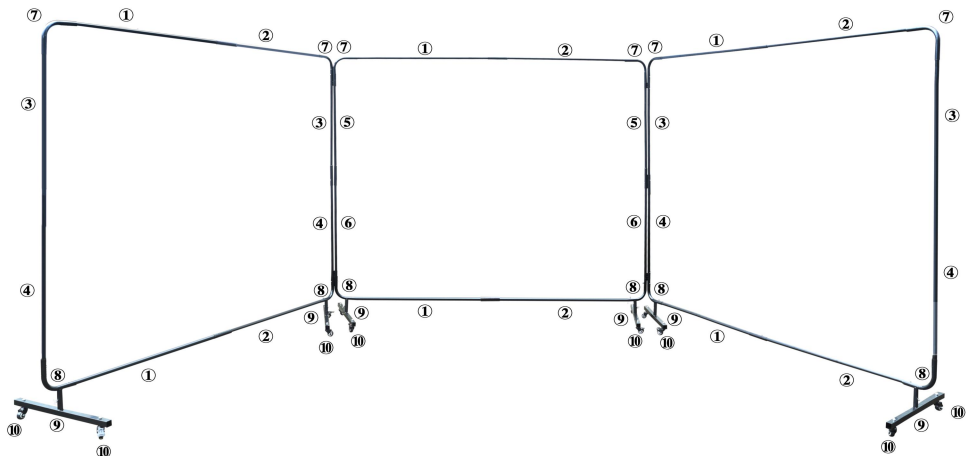

Un lado 6' X 6 '

Un lado 6' X 8 '

Tres lados 6' X 8'

Fabricante: Shanghaimuxinmuyeyouxiangongsi

Dirección: Shuangchenglu 803nong11hao1602A-1609shi, baoshanqu, Shanghai 200000 CN.

Importado a AUS: SIHAO PTY LTD. 1 ROKEVA STREET, EASTWOOD NSW 2122 Australia