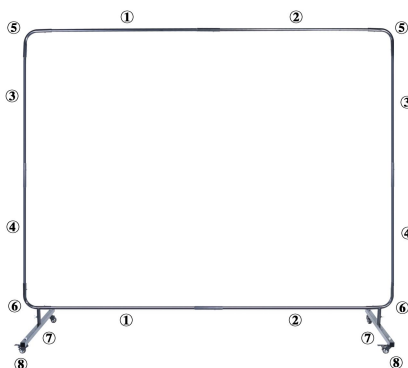

Un lado 6' X 6 '

Un lado 6' X 8 '

Tres lados 6' X 8'

Fabricante: Shanghaimuxinmuyeyouxiangongsi

Dirección: Shuangchenglu 803nong11hao1602A-1609shi, baoshanqu, Shanghai 200000 CN.

Importado a AUS: SIHAO PTY LTD. 1 ROKEVA STREET, EASTWOOD NSW 2122 Australia