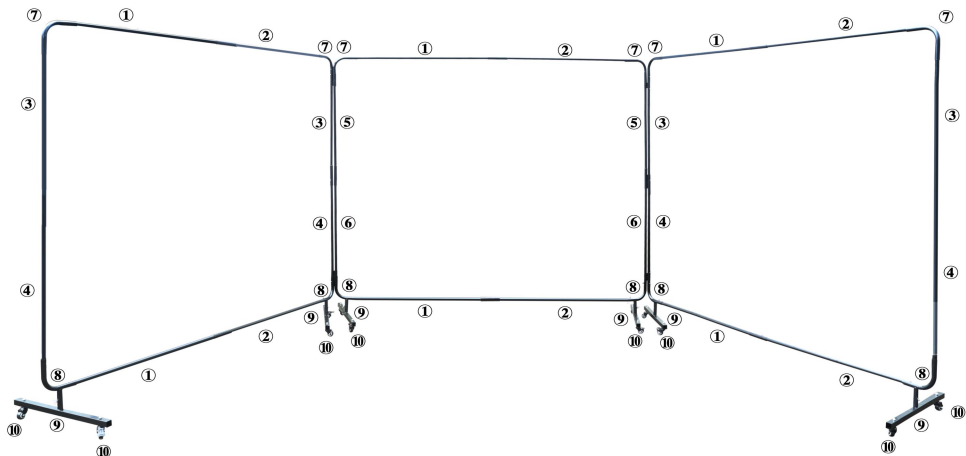

Tre sidor 1,8 x 2,4 m