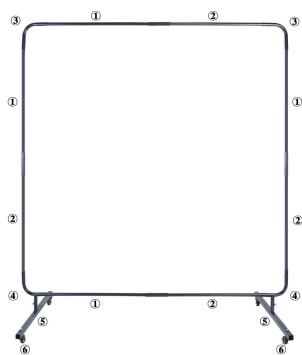

Un lado 6' X 6 '

Un lado 6' X 8 '

Tres lados 6' X 8'

Fabricante: Shanghaimuxinmuyeyouxiangongsi

Dirección: Shuangchenglu 803nong11hao1602A-1609shi, baoshanqu, Shanghai 200000 CN.

Importado a AUS: SIHAO PTY LTD. 1 ROKEVA STREET, EASTWOOD NSW 2122 Australia