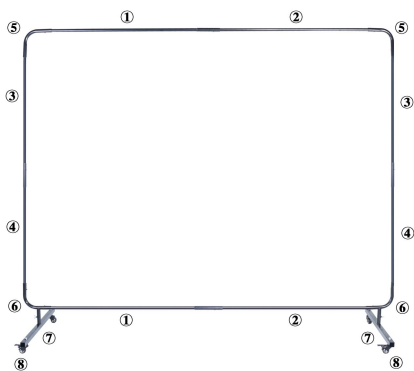

Un côté 6'X 6 '

Un côté 6'X 8 '

Trois côtés 6'X 8'

Fabricant : Shanghaimuxinmuyeyouxiangongsi

Adresse : Shuangchenglu 803nong11hao1602A-1609shi, baoshanqu,
Shanghai 200 000 CN.

Importé en Australie : SIHAO PTY LTD. 1 ROKEVA STREET, ASTWOOD
NSW 2122 Australie