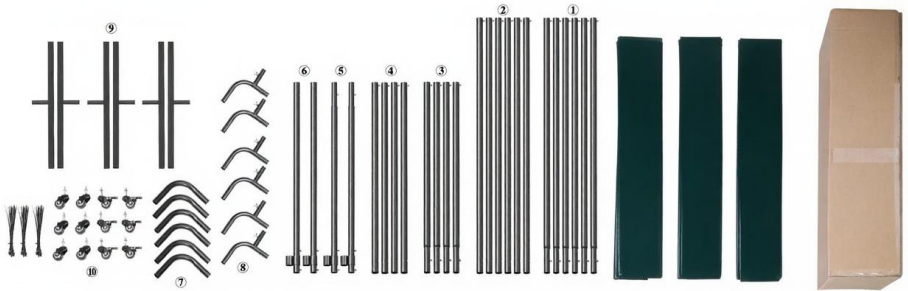

Drie zijden 6'X 8'