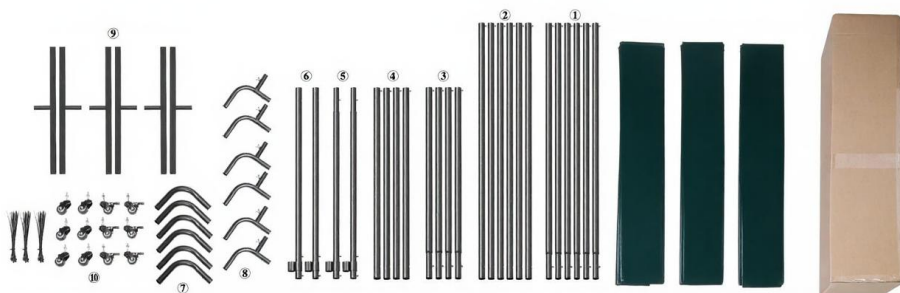

Tre lati 6'X 8'