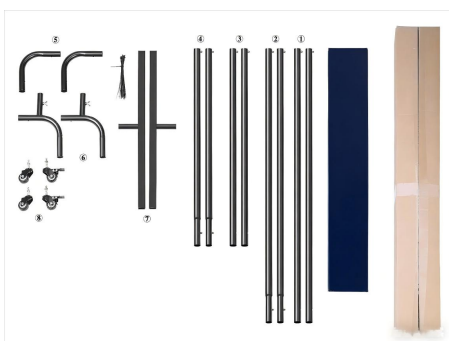

Eén kant 6'X 8 '