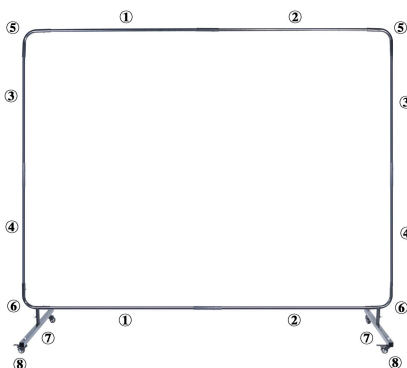

Components

Varsel:

15. Följ instruktionsmanualen noggrant och använd korrekta skruvspecifikationer vid installationen.

16. Använd alltid skyddshandskar när du installerar produkten.

Ena sidan 1,8 x 1,8 m

Ena sidan 1,8 x 2,4 m