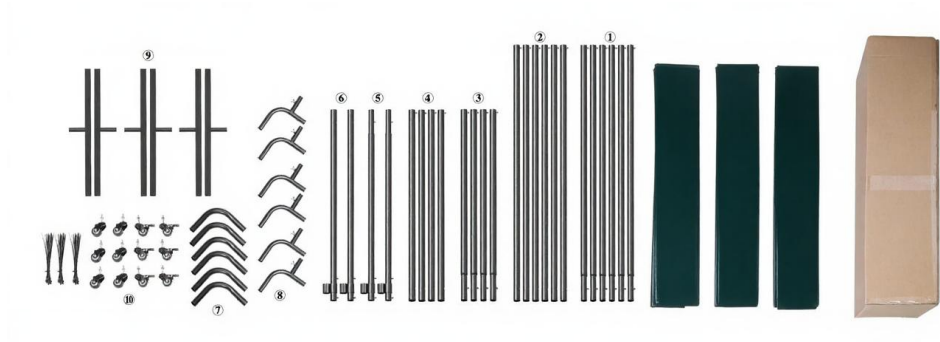

Eine Seite 6'X 6 '

Eine Seite 6'X 8 '

Drei Seiten 6'X 8'

Hersteller: Shanghaimuxinmuyeyouxiangongsi

Adresse: Shuangchenglu 803nong11hao1602A-1609shi, baoshanqu, Shanghai 200000 CN.

Importiert nach AUS: SIHAO PTY LTD. 1 ROKEVA STREETEASTWOOD NSW 2122 Australien