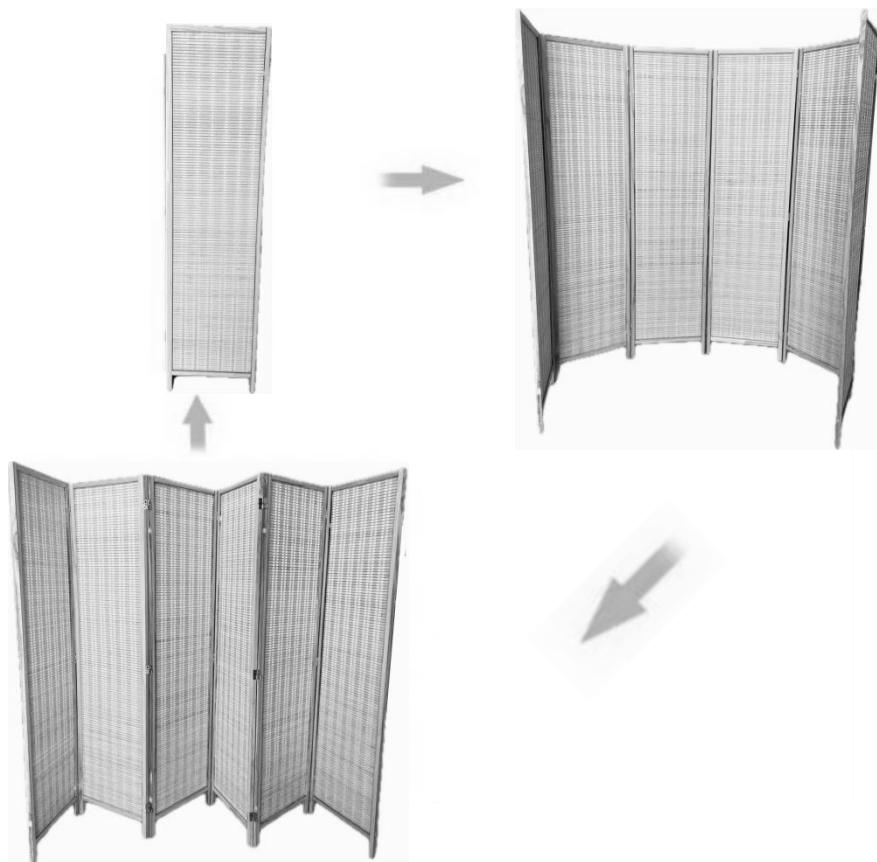

PRODUCT PARAMETER

	Model	Aantal panelen	Kleur	Productgrootte (mm)
1	240801	4	Zwart	1795*1630*19
2	240802	6	Zwart	1795*2435*19
3	24080 3	8	Zwart	1795*3255*19
4	240804	4	Knobbelhout	1775*1812*18
5	240805	6	Knobbelhout	1775*2715*18

INSTRUCTIONS

Gemakkelijk aan te passen en op te vouwen

Let op: De afbeelding is alleen ter referentie ; de stijl is afhankelijk van de werkelijke stijl .