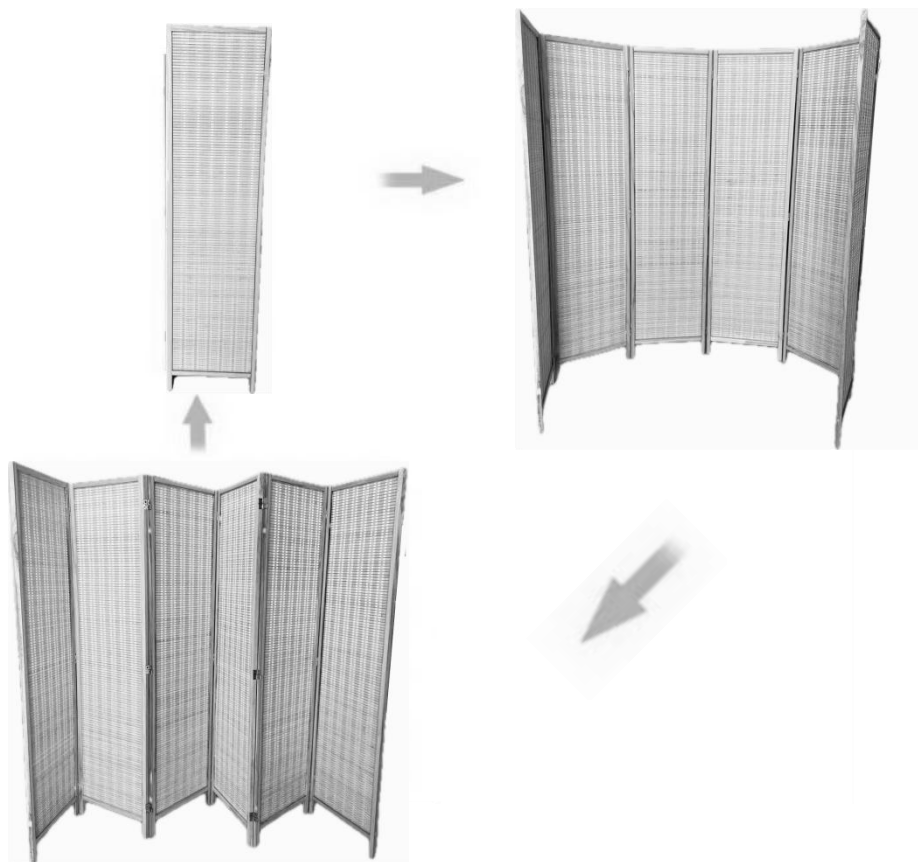

PRODUCT PARAMETER

	Modell	Antal P aneller	Färg	Produktstorlek (mm)
1	240801	4	Svart	1795*1630*19
2	240802	6	Svart	1795*2435*19
3	24080 3	8	Svart	1795*3255*19
4	240804	4	Burlywood	1775*1812*18
5	240805	6	Burlywood	1775*2715*18

INSTRUCTIONS

Lätt att justera & F old U sid

Notera: Bilden är endast för referens ; stilen är föremål för den faktiska .