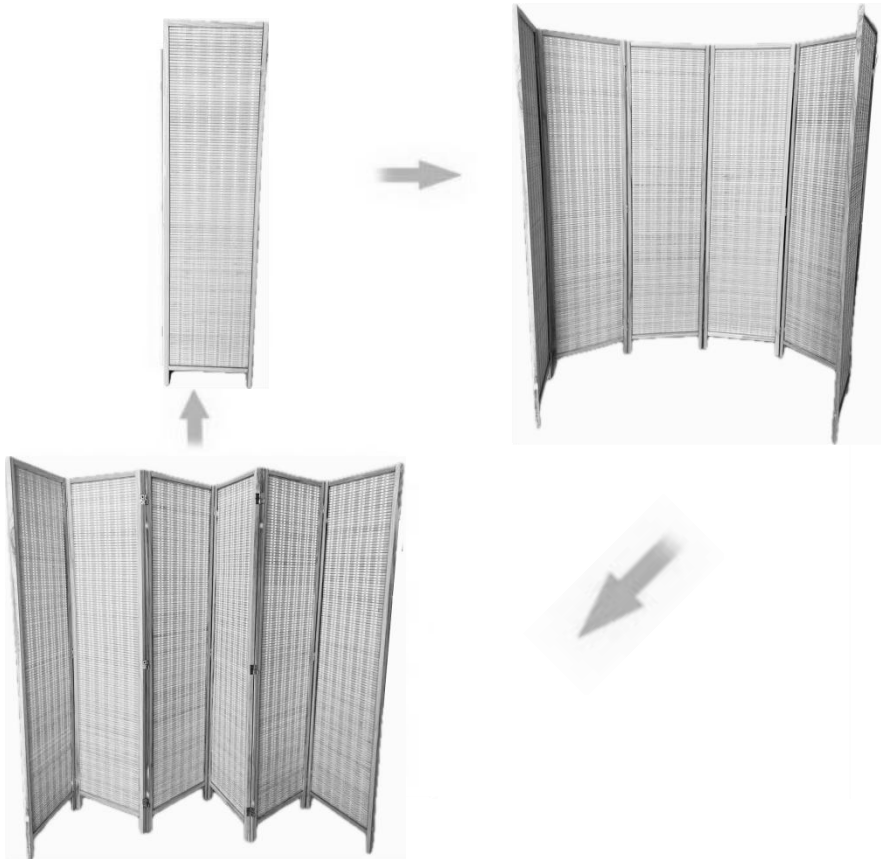

PRODUCT PARAMETER

	Modell	Anzahl der Panels	Farbe	Produktgröße (mm)
1	240801	4	Schwarz	1795*1630*19
2	240802	6	Schwarz	1795*2435*19
3	24080 3	8	Schwarz	1795*3255*19
4	240804	4	Burlywood	1775*1812*18
5	240805	6	Burlywood	1775*2715*18

INSTRUCTIONS

Einfach einzustellen und zusammenzufalten

Hinweis: Das Bild dient nur als Referenz . Der Stil unterliegt dem tatsächlichen Stil .