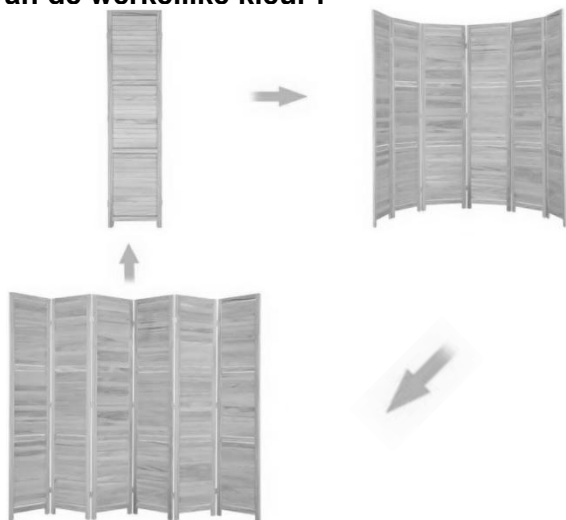

INSTRUCTIONS

Gemakkelijk aan te passen en op te vouwen

Opmerking: de afbeelding is alleen ter referentie, de stijl is afhankelijk van de werkelijke kleur .