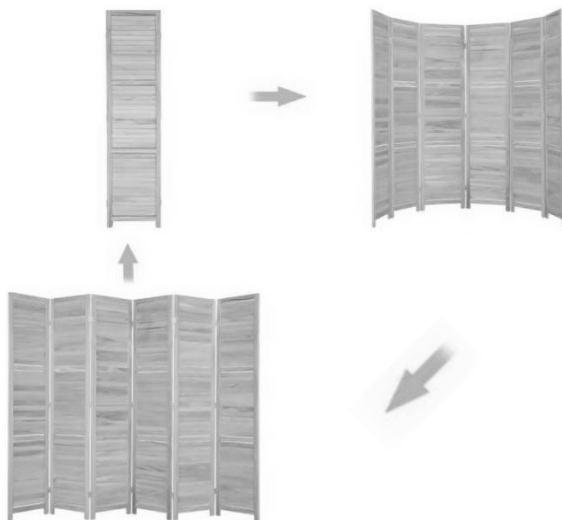

INSTRUCTIONS

Fácil de ajustar y plegar

Nota: La imagen es solo de referencia, el estilo está sujeto al real .