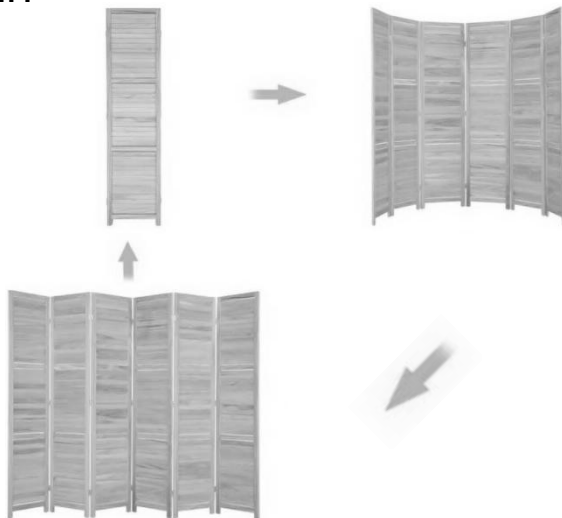

INSTRUCTIONS

Einfach einzustellen und zusammenzufalten

Hinweis: Das Bild dient nur als Referenz. Der Stil unterliegt dem tatsächlichen .