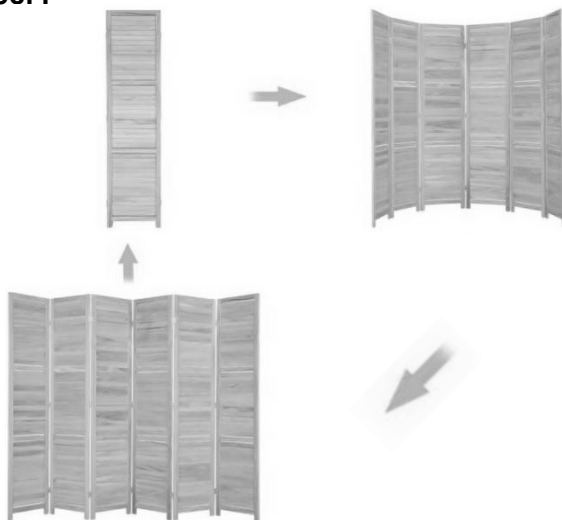

INSTRUCTIONS

Facile à régler et à replier

Remarque : l'image est uniquement à titre de référence, le style est soumis au réel .