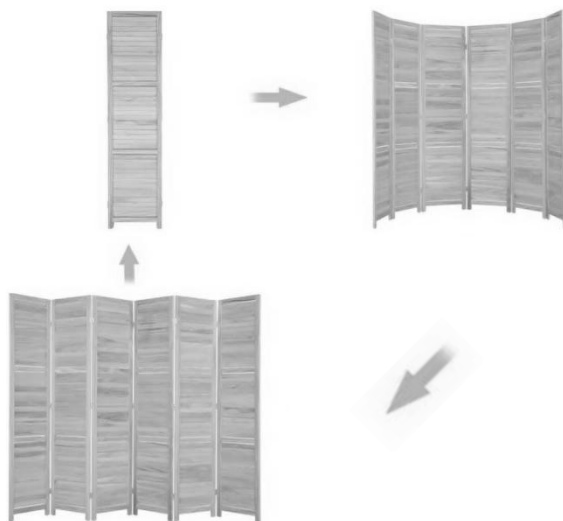

INSTRUCTIONS

Lätt att justera & F old U sid

Obs: Bilden är endast för referens, stilen är föremål för den faktiska .