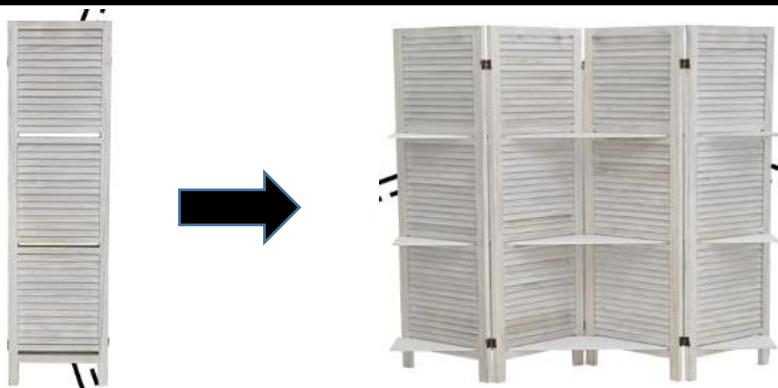

Applies only to SS-003-4P-WH