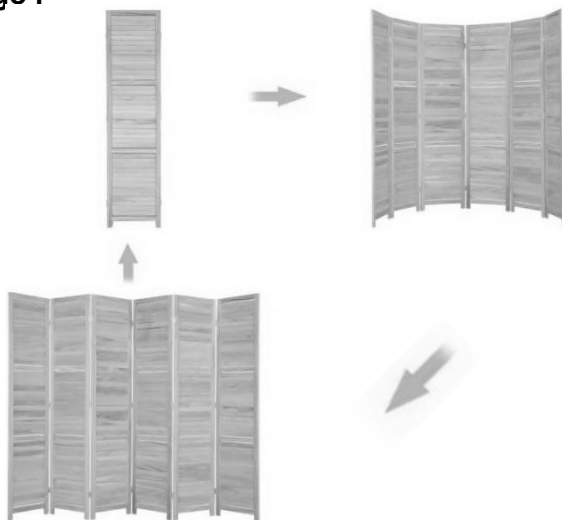

INSTRUCTIONS

Łatwa regulacja i składanie

Uwaga: zdjęcie ma charakter wyłącznie poglądowy, styl zależy od rzeczywistego .