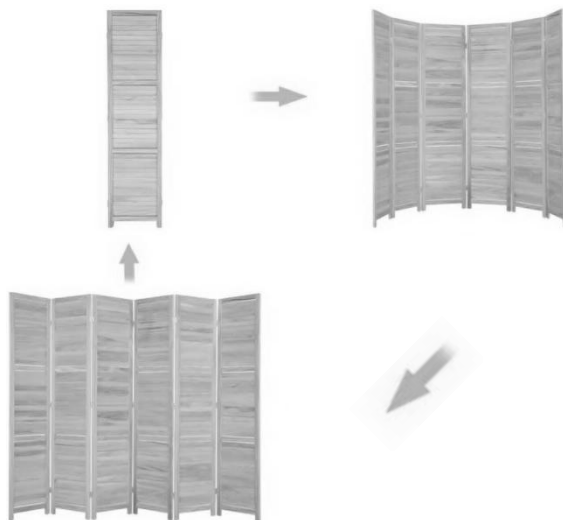

INSTRUCTIONS

Facile da regolare e ripiegare p

Nota: l'immagine è solo di riferimento, lo stile è soggetto a quello reale .