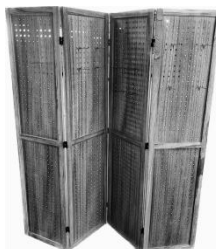

SS-005-4P-NA