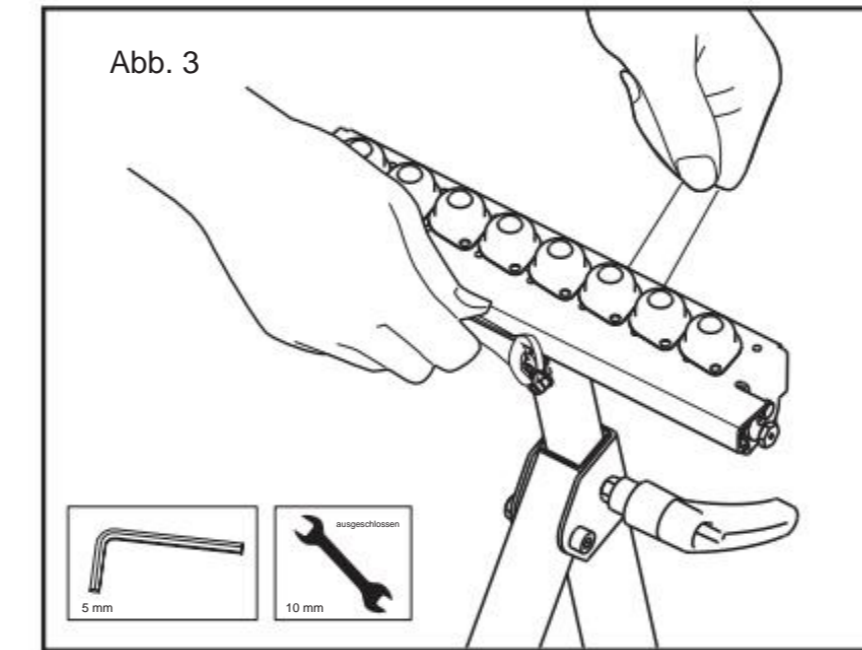

VEVOR®
TOUGH TOOLS, HALF PRICE

Technischer Support und E-
Garantie-zertifikat www.vevor.com/support