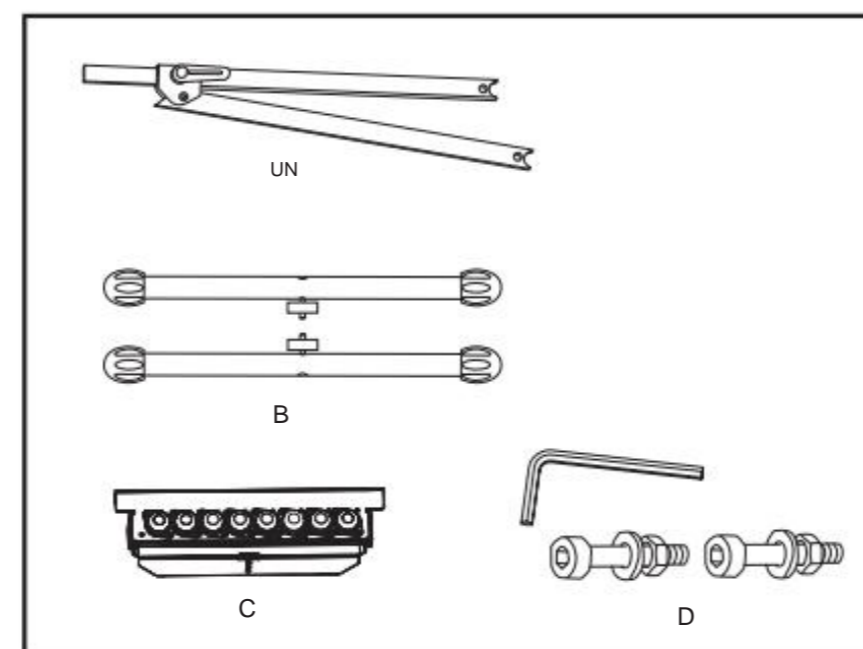

dimensione:14,5x21 cm (può essere fatto in tre pieghe)

VEVOR®
TOUGH TOOLS, HALF PRICE

Supporto tecnico e certificato di garanzia
elettronica www.vevor.com/support

Supporti a rulli per lavorazione del legno
Manuale d'uso

MODELLO: YH-RS007

VEVOR®
TOUGH TOOLS, HALF PRICE

Supporti a rulli per lavorazione del legno

MODELLO: YH-RS007

(L'immagine è solo a scopi di riferimento, fare riferimento all'oggetto reale)

HAI BISOGNO DI AIUTO? CON TACUS!

Hai domande sul prodotto? Hai bisogno di supporto tecnico? Non esitare a contattarci: **Supporto tecnico e**

certificato di garanzia elettronica www.vevor.com/support

Questa è l'istruzione originale, si prega di leggere attentamente tutte le istruzioni del manuale prima di utilizzare il prodotto. VEVOR si riserva una chiara interpretazione del manuale d'uso. L'aspetto del prodotto sarà soggetto al prodotto ricevuto. Vi preghiamo di perdonarci se abbiamo ricevuto aggiornamenti tecnologici o informati di nuovo se fate sul nostro prodotto.

Figura 1

VEVOR®
TOUGH TOOLS, HALF PRICE

Supporto tecnico e certificato di garanzia elettronica
www.vevor.com/supporto