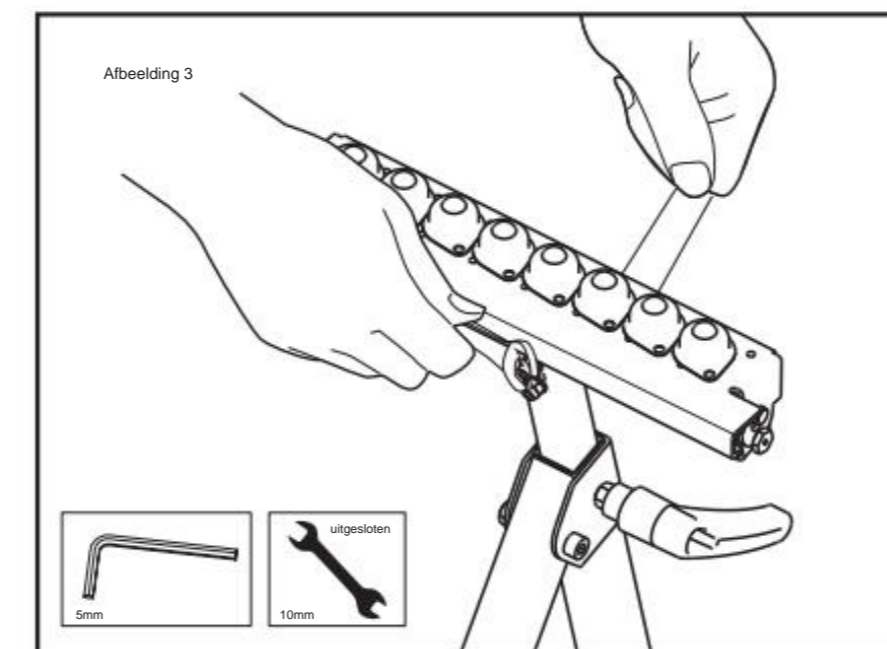

VEVOR®

TOUGH TOOLS, HALF PRICE

Technische ondersteuning en e-garantiecertificaat
www.kracht.com/ondersteuning