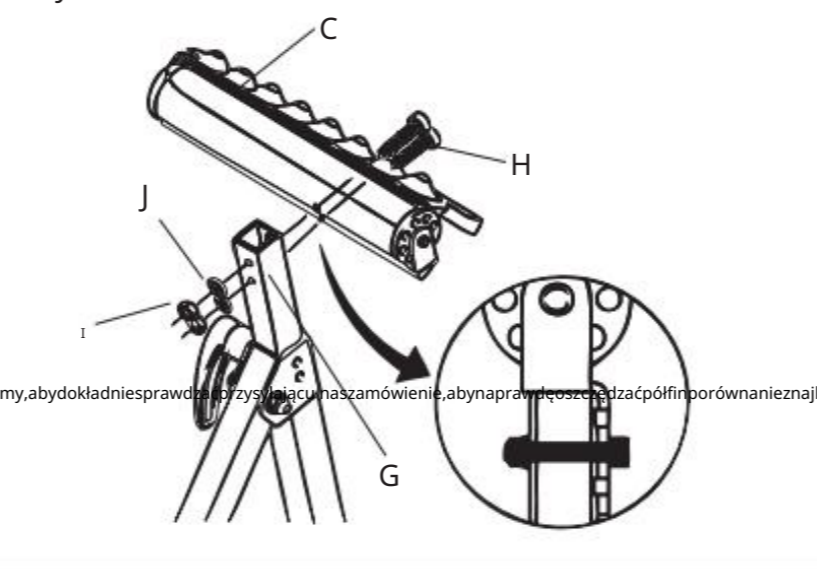

rozmiar: 14,5 x 21 cm (można złożyć na trzy części)

VEVOR®
TOUGH TOOLS, HALF PRICE

Wsparcie techniczne i certyfikat gwarancji
elektronicznej www.vevor.com/support

Stojaki na rolki do obróbki drewna
Instrukcja obsługi

MODEL: YH-RS007

lub inne podobne wyrażenia używane przez nas przedstawiając zakupowe oszczędności, które mogłyby być korzystne z zakupów pewnego narzędzia u nas w porównaniu z innymi markami. Uprzejmie przypominamy, aby dokładnie sprawdzić przy zakupie naszą ofertę, aby naprawić ewentualne różnice i porównanie z najlepszymi markami.

VEVOR®
TOUGH TOOLS, HALF PRICE

Stojaki na rolki do obróbki drewna

MODEL: YH-RS007

(Zdjęcie jest wyłącznie poglądowe, proszę odnieść się do faktycznego obiektu)

POTRZEBUJESZ POMOCY? Z TA CTUSEM!

Masz pytania dotyczące produktu? Potrzebujesz wsparcia technicznego? P rześlij nam wiadomość:

Wsparcie techniczne i certyfikat gwarancji elektronicznej
www.vevor.com/support

Wygląd produktu zależy od otrzymanego produktu. Prosimy o wybaczenie, że nie ma żadnych aktualizacji technologicznych ani oprogramowania w naszym produkcie.

Rys. 2

Rys. 3

VEVOR®
TOUGH TOOLS, HALF PRICE

W sparcie techniczne i certyfikat e-gwarancji www.vevor.com / wsparcie rt