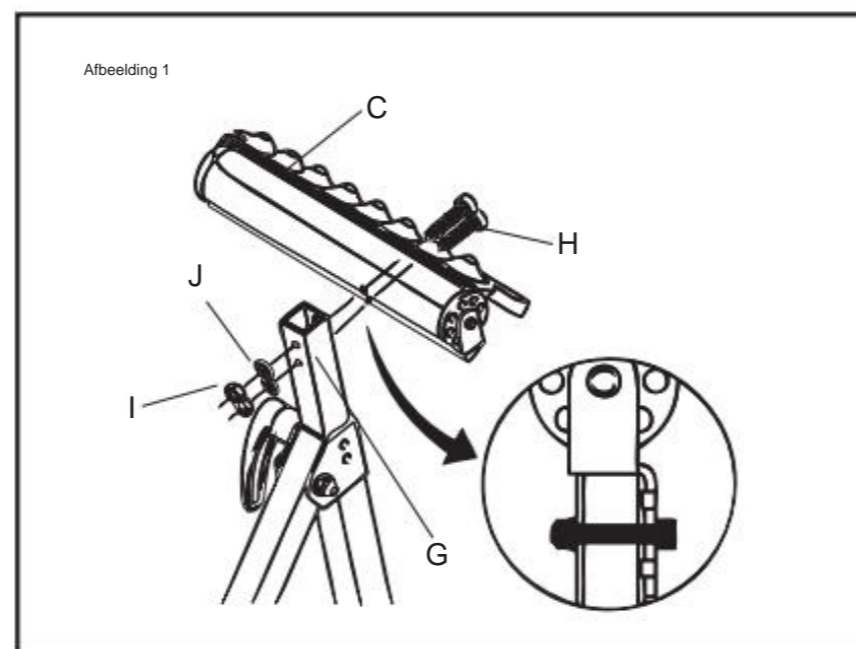

VEVOR®

TOUGH TOOLS, HALF PRICE

Technische ondersteuning en e-garantiecertificaat
www.kracht.com/ondersteuning