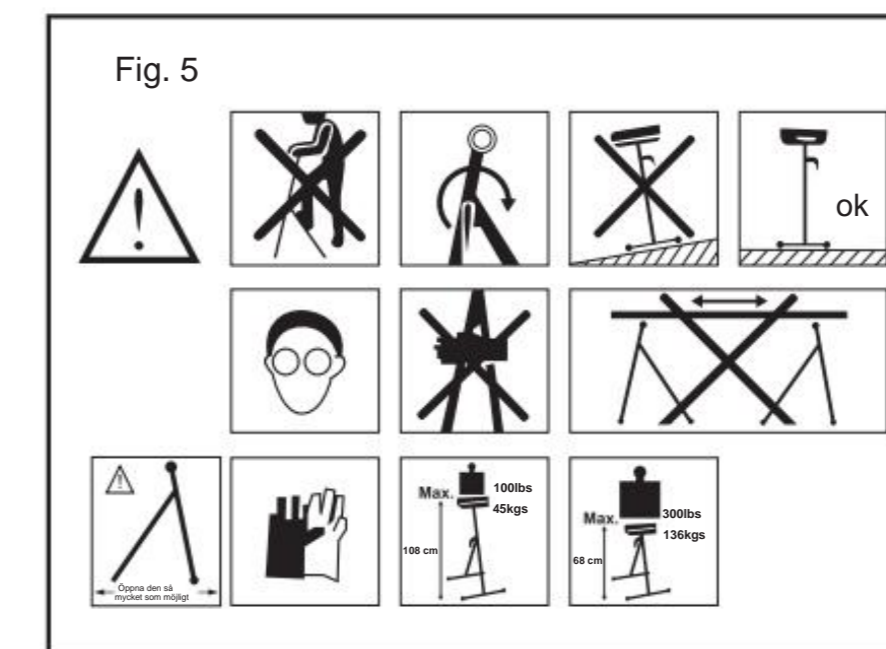

VEVOR®
TOUGH TOOLS, HALF PRICE

Tekniskt stöd och e - garantibeiswww . vevor .
com / support