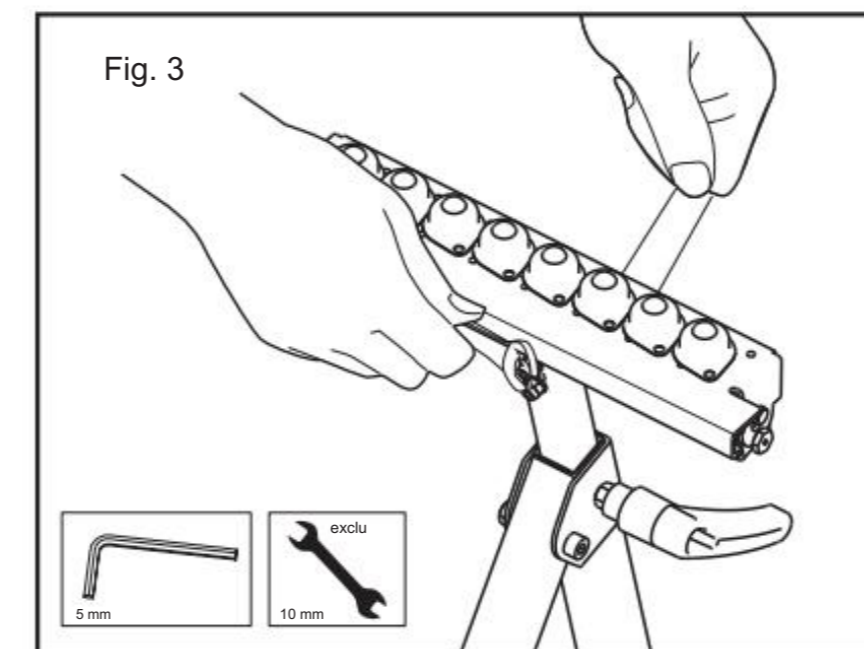

VEVOR®
TOUGH TOOLS, HALF PRICE

Support technique et certificat de garantie électronique
www.vevor.com/support