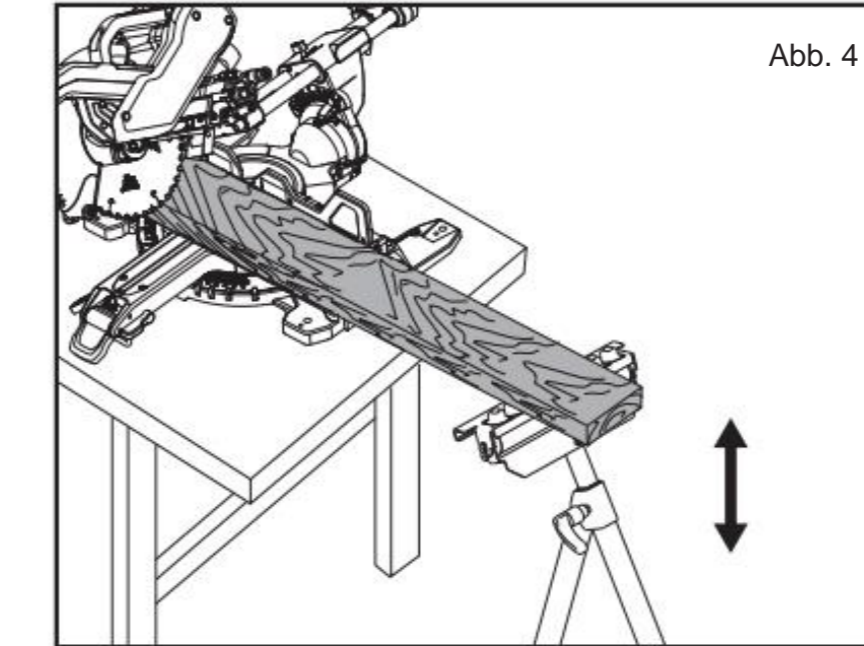

VEVOR®
TOUGH TOOLS, HALF PRICE

Technischer Support und E-
Garantie-zertifikat www.vevor.com/support