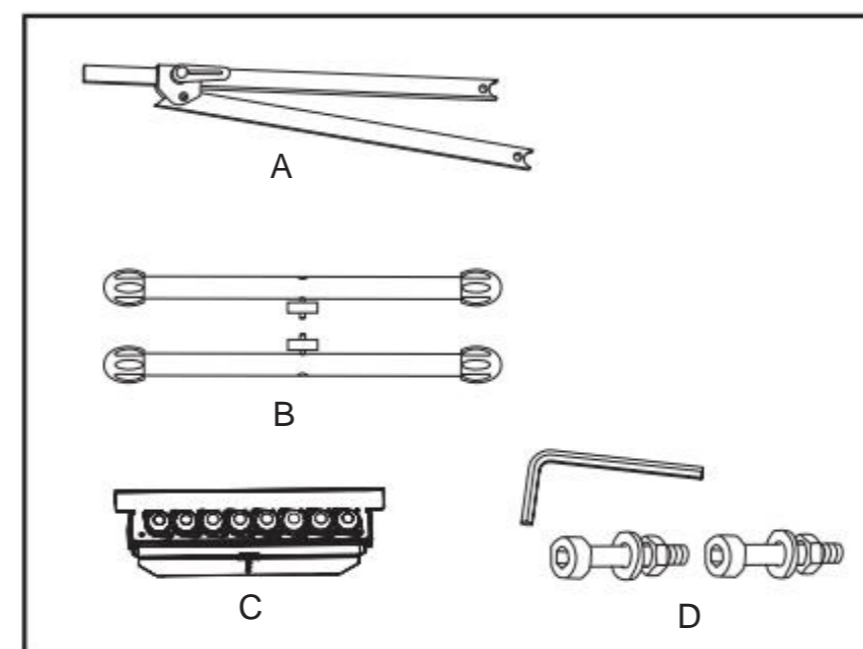

VEVOR®
TOUGH TOOLS, HALF PRICE

Tekniskt stöd och e - garantibeiswww . vevor .
com / support