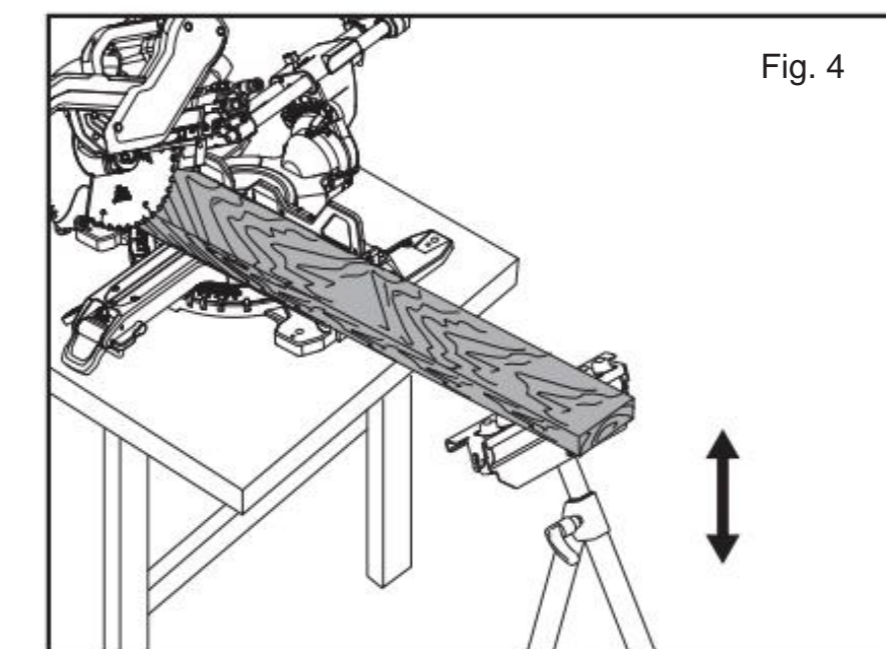

VEVOR®
TOUGH TOOLS, HALF PRICE

Tekniskt stöd och e - garantibeiswww . vevor .
com / support