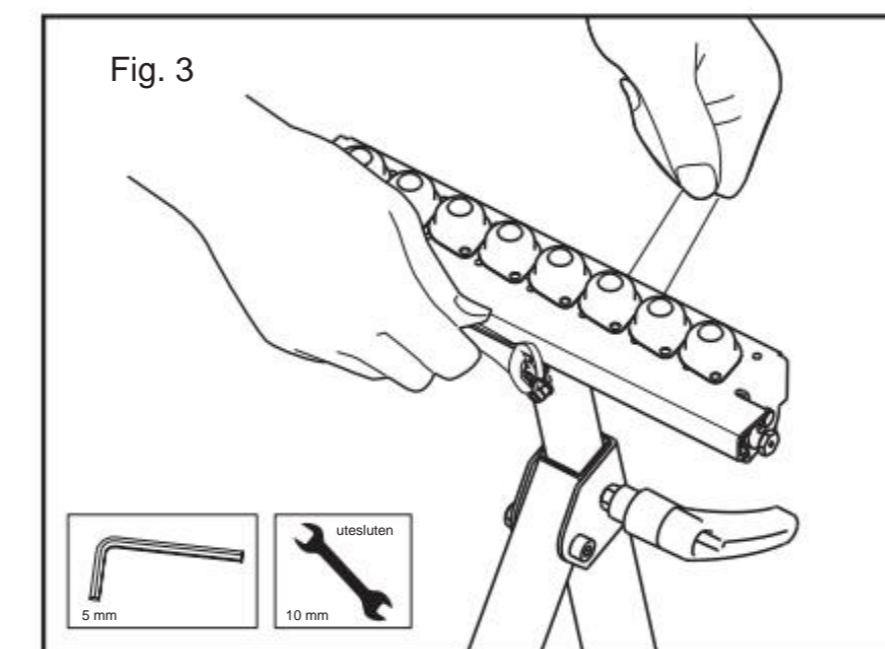

VEVOR®
TOUGH TOOLS, HALF PRICE

Tekniskt stöd och e - garantibeiswww . vevor .
com / support