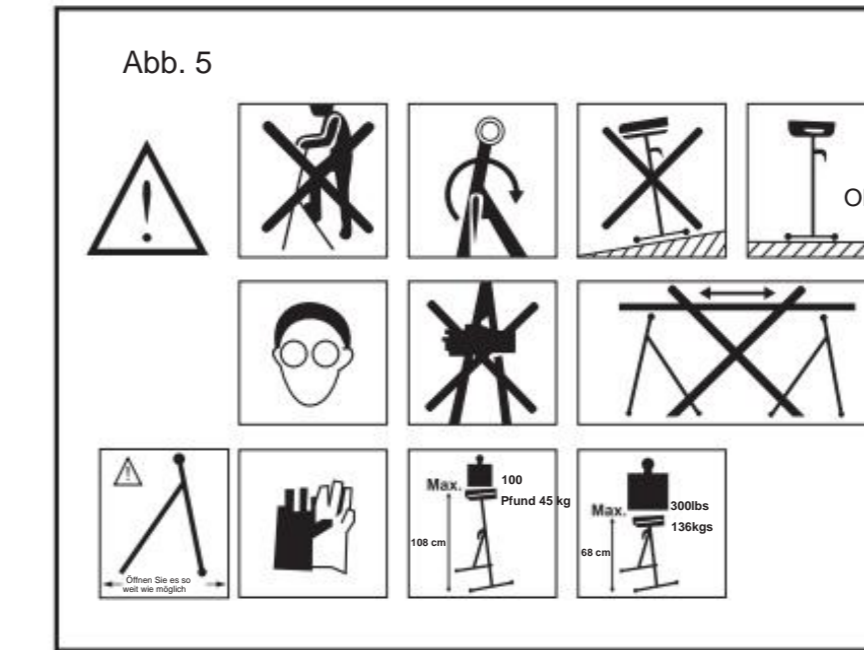

VEVOR®
TOUGH TOOLS, HALF PRICE

Technischer Support und E-
Garantie-zertifikat www.vevor.com/support