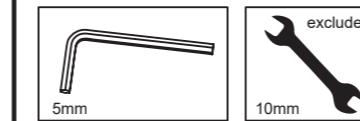

Fig. 1

Fig. 2

Fig. 3

Fig. 4

Fig. 5

**VEVOR**<sup>®</sup>  
TOUGH TOOLS, HALF PRICE

Technical Support and E-Warranty Certificate  
[www.vevor.com/support](http://www.vevor.com/support)

taille: 14,5x21 cm (peut être transformé en trois plis)