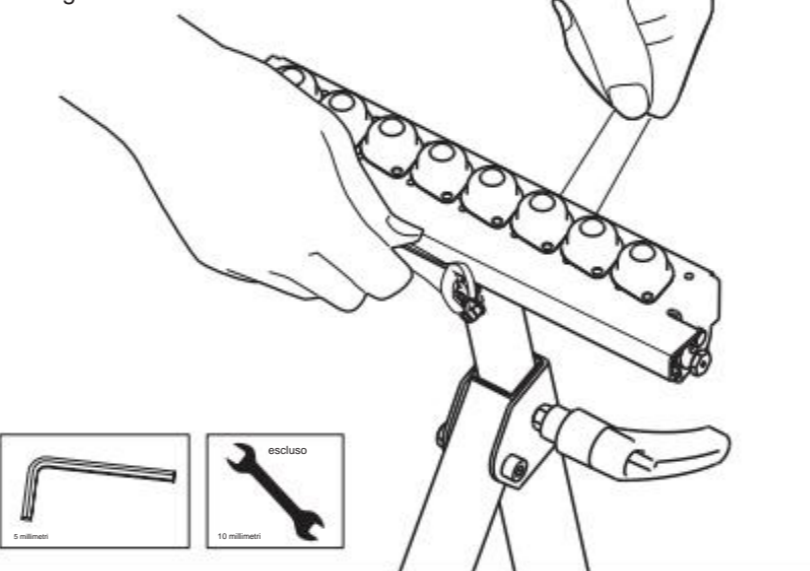

dimensione:14,5x21 cm (può essere fatto in tre pieghe)

VEVOR®
TOUGH TOOLS, HALF PRICE

Supporto tecnico e certificato di garanzia
elettronica www.vevor.com/support

Supporti a rulli per lavorazione del legno
Manuale d'uso

MODELLO: YH-RS007

VEVOR®
TOUGH TOOLS, HALF PRICE

Supporti a rulli per lavorazione del legno

MODELLO: YH-RS007

(L'immagine è solo a scopi di riferimento, fare riferimento all'oggetto reale)

HAI BISOGNO DI AIUTO? CON TACUS!

Hai domande sul prodotto? Hai bisogno di supporto tecnico? Non esitare a contattarci: **Supporto tecnico e**

certificato di garanzia elettronica www.vevor.com/support

Questa è l'istruzione originale, si prega di leggere attentamente tutte le istruzioni del manuale prima di utilizzare il prodotto. VEVOR si riserva una chiara interpretazione del manuale d'uso. L'aspetto del prodotto sarà soggetto al prodotto ricevuto. Vi preghiamo di perdonarci se abbiamo ricevuto aggiornamenti tecnologici o informati di nuovo se fate sul nostro prodotto.

Figura 5

VEVOR®
TOUGH TOOLS, HALF PRICE

Supporto tecnico e certificato di garanzia elettronica
www.vevor.com/supporto