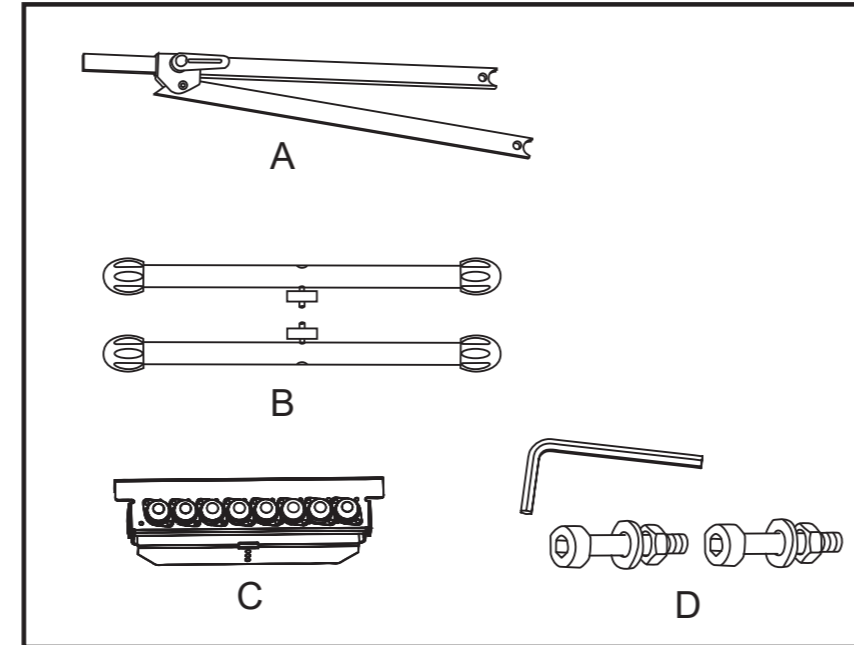

Fig. 1

Fig. 2

Fig. 3

Fig. 4

Fig. 5

**VEVOR**<sup>®</sup>  
TOUGH TOOLS, HALF PRICE

Technical Support and E-Warranty Certificate  
[www.vevor.com/support](http://www.vevor.com/support)

taille: 14,5x21 cm (peut être transformé en trois plis)