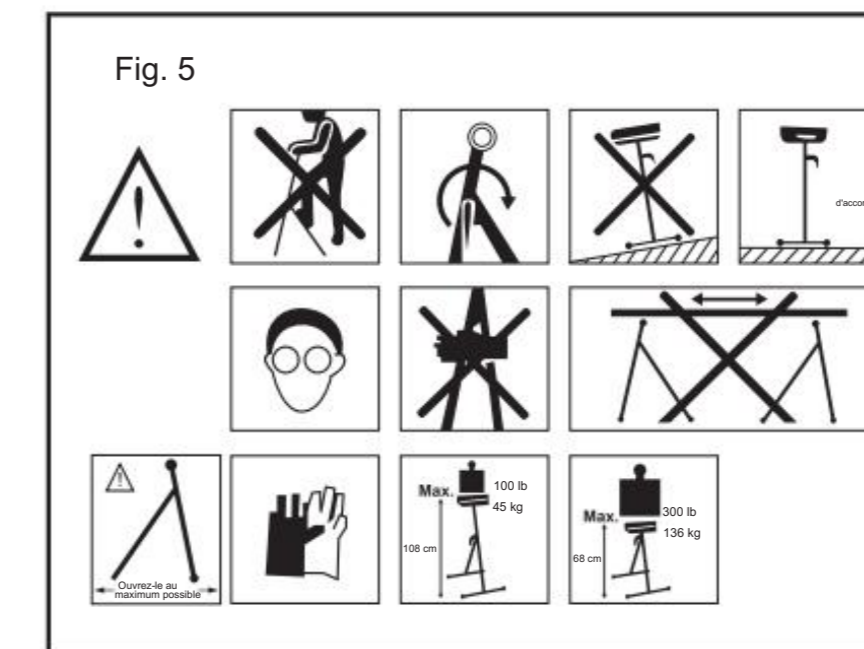

VEVOR®
TOUGH TOOLS, HALF PRICE

Support technique et certificat de garantie électronique
www.vevor.com/support