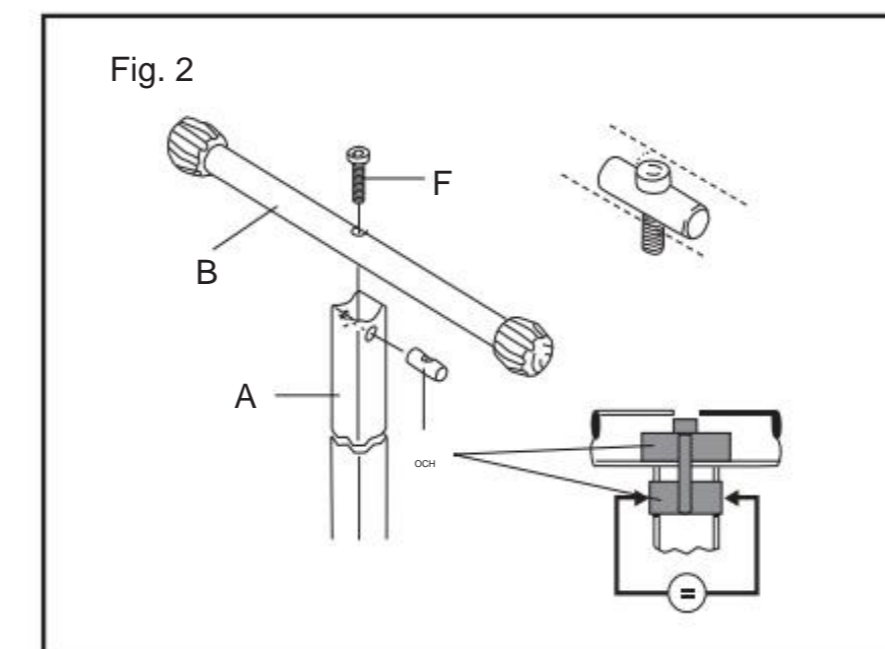

VEVOR®
TOUGH TOOLS, HALF PRICE

Tekniskt stöd och e - garantibeiswww . vevor .
com / support