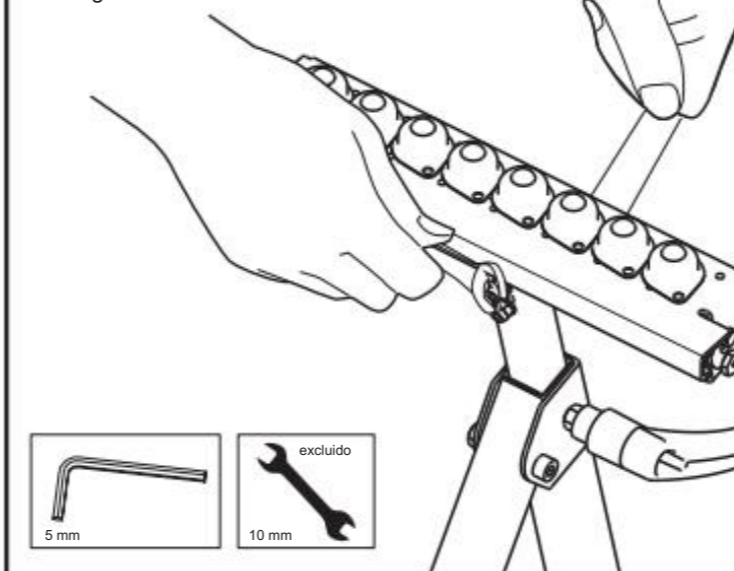

tamaño: 14,5x21 cm (se puede hacer en tres pliegues)

VEVOR®
TOUGH TOOLS, HALF PRICE

Soporte técnico y certificado de garantía
electrónica www.vevor.com/support

Soportes para rodillos para trabajar la madera
Manual del usuario
MODELO : YH-RS007

VEVOR®
TOUGH TOOLS, HALF PRICE

MODELO : YH-RS007

(La imagen es sólo de referencia, consulte el objeto real)

¿NECESITAS AYUDA? CON TA CTUS !

¿Tiene preguntas sobre el producto? ¿Necesita asistencia técnica? No dude en ponerse en contacto con

nosotros: Asistencia técnica y certificado de garantía electrónica
en www.vevor.com/support

Estas son las instrucciones originales. Lea atentamente todas las instrucciones del manual antes de utilizarlo. VEVOR se reserva una interpretación clara de nuestro manual de usuario. La apariencia del producto estará sujeta al producto que recibió. Perdónenos si no sabemos si hay actualizaciones de tecnología o software en informarte de nuevo si nuestro producto.

Figura 3

VEVOR®
TOUGH TOOLS, HALF PRICE

Soporte técnico y certificado de garantía electrónica
www.vevor.com/soporte