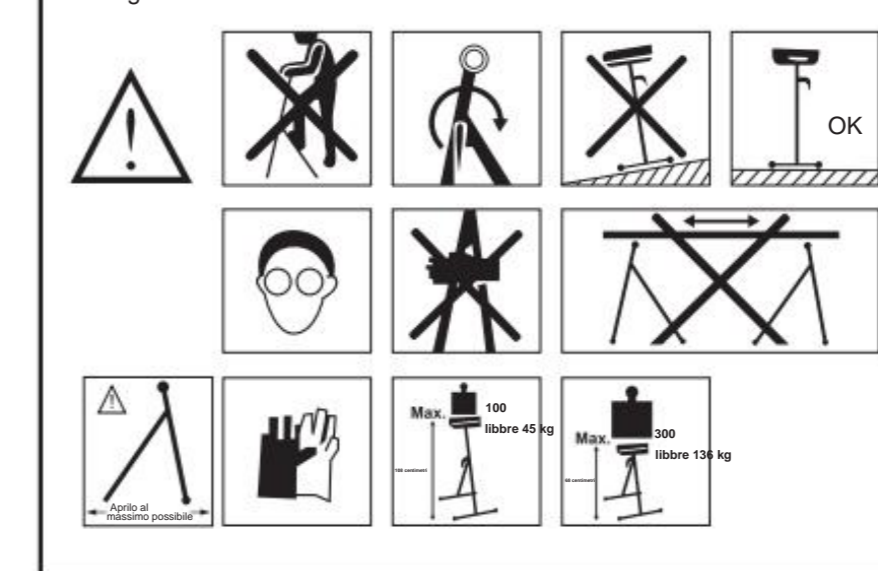

dimensione:14,5x21 cm (può essere fatto in tre pieghe)

VEVOR®
TOUGH TOOLS, HALF PRICE

Supporto tecnico e certificato di garanzia
elettronica www.vevor.com/support

Supporti a rulli per lavorazione del legno
Manuale d'uso

MODELLO: YH-RS007

VEVOR®
TOUGH TOOLS, HALF PRICE

Supporti a rulli per lavorazione del legno

MODELLO: YH-RS007

(L'immagine è solo a scopi di riferimento, fare riferimento all'oggetto reale)

HAI BISOGNO DI AIUTO? CON TACUS!

Hai domande sul prodotto? Hai bisogno di supporto tecnico? Non esitare a contattarci: **Supporto tecnico e**

certificato di garanzia elettronica www.vevor.com/support

Questa è l'istruzione originale, si prega di leggere attentamente tutte le istruzioni del manuale prima di utilizzare il prodotto. VEVOR si riserva una chiara interpretazione del manuale d'uso. L'aspetto del prodotto sarà soggetto al prodotto ricevuto. Vi preghiamo di perdonarci se abbiamo ricevuto aggiornamenti tecnologici o informati di nuovo se fate sul nostro prodotto.

VEVOR®
TOUGH TOOLS, HALF PRICE

Supporto tecnico e certificato di garanzia elettronica
www.vevor.com/supporto