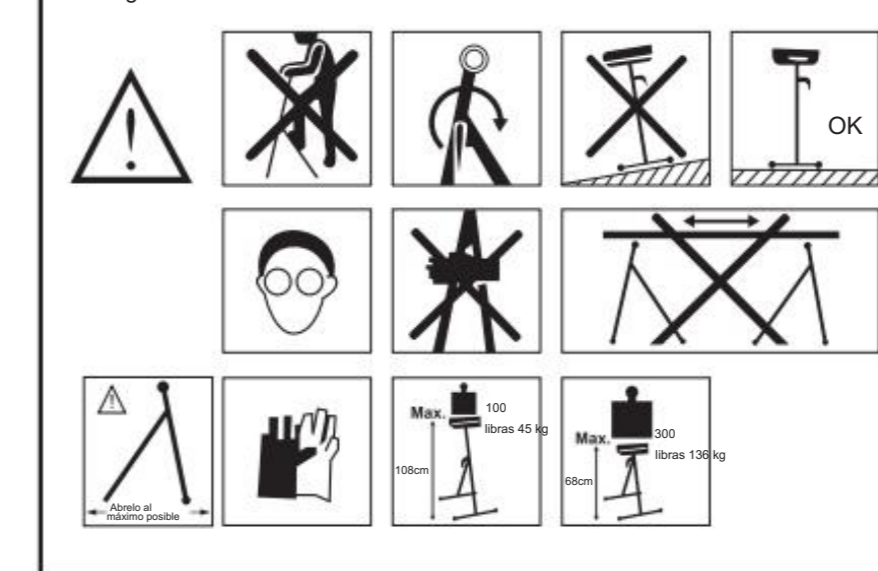

VEVOR®
TOUGH TOOLS, HALF PRICE

Soporte técnico y certificado de garantía electrónica
www.vevor.com/soporte