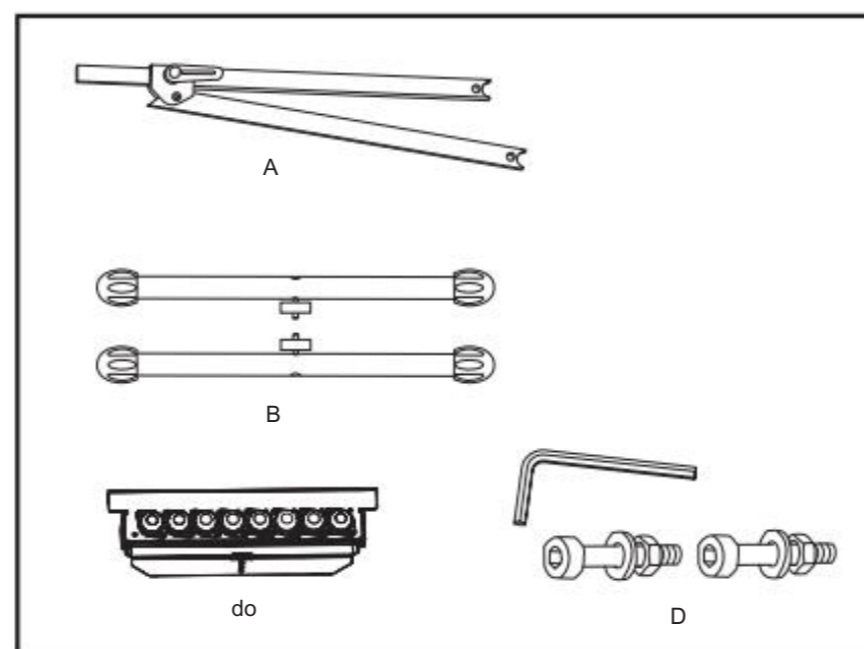

tamaño: 14,5x21 cm (se puede hacer en tres pliegues)

VEVOR®
TOUGH TOOLS, HALF PRICE

Soporte técnico y certificado de garantía
electrónica www.vevor.com/support

Soportes para rodillos para trabajar la madera
Manual del usuario
MODELO : YH-RS007

VEVOR®
TOUGH TOOLS, HALF PRICE

MODELO : YH-RS007

(La imagen es sólo de referencia, consulte el objeto real)

¿NECESITAS AYUDA? CON TA CTUS !

¿Tiene preguntas sobre el producto? ¿Necesita asistencia técnica? No dude en ponerse en contacto con

nosotros: Asistencia técnica y certificado de garantía electrónica
en www.vevor.com/support

Estas son las instrucciones originales. Lea atentamente todas las instrucciones del manual antes de utilizarlo. VEVOR se reserva una interpretación clara de nuestro manual de usuario. La apariencia del producto estará sujeta al producto que recibió. Perdónenos si no sabemos si hay actualizaciones de tecnología o software en informarte de nuevo si nuestro producto.

Figura 1

VEVOR®
TOUGH TOOLS, HALF PRICE

Soporte técnico y certificado de garantía electrónica
www.vevor.com/soporte