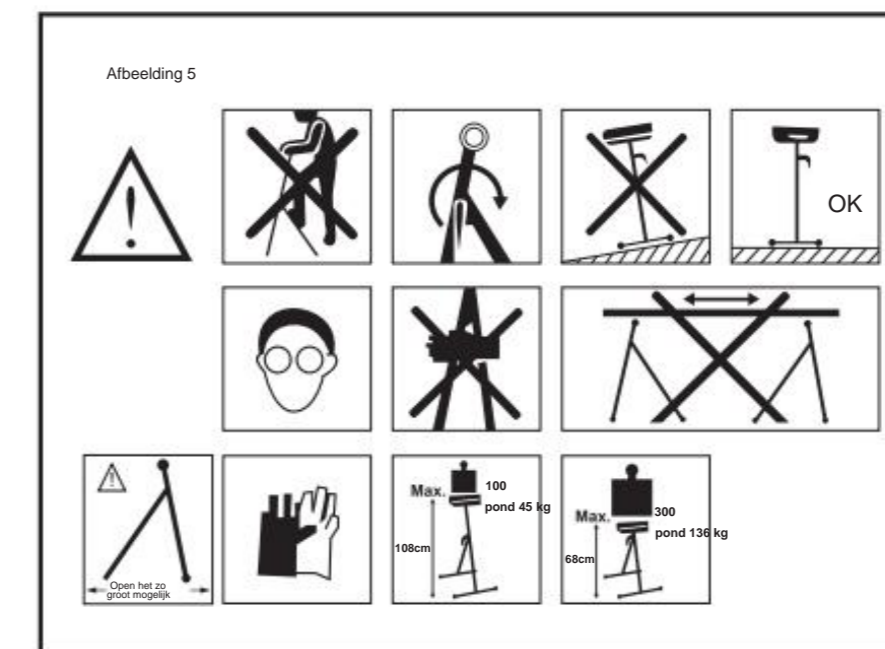

VEVOR®

TOUGH TOOLS, HALF PRICE

Technische ondersteuning en e-garantiecertificaat
www.kracht.com/ondersteuning