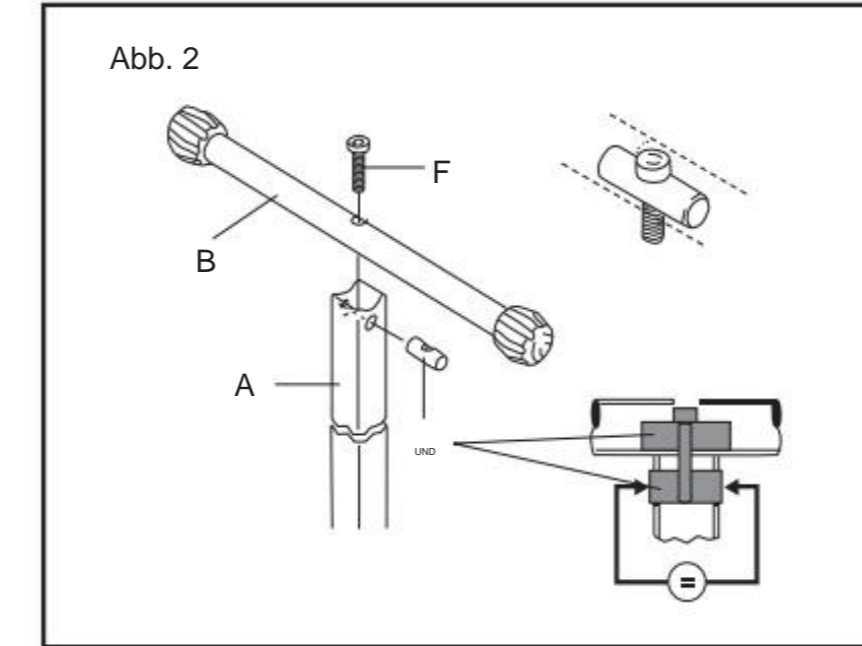

VEVOR®
TOUGH TOOLS, HALF PRICE

Technischer Support und E-
Garantie-zertifikat www.vevor.com/support