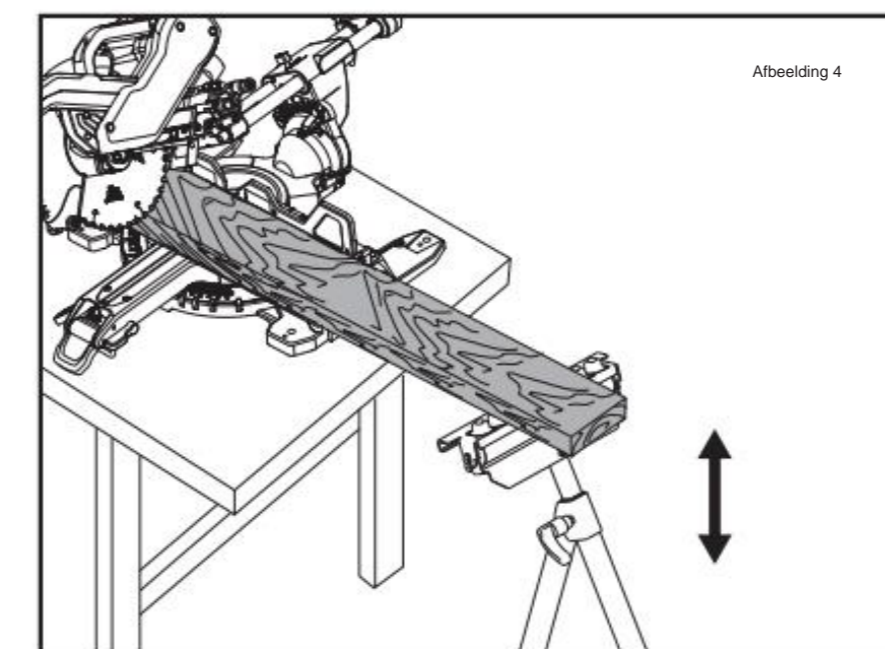

VEVOR®

TOUGH TOOLS, HALF PRICE

Technische ondersteuning en e-garantiecertificaat
www.kracht.com/ondersteuning