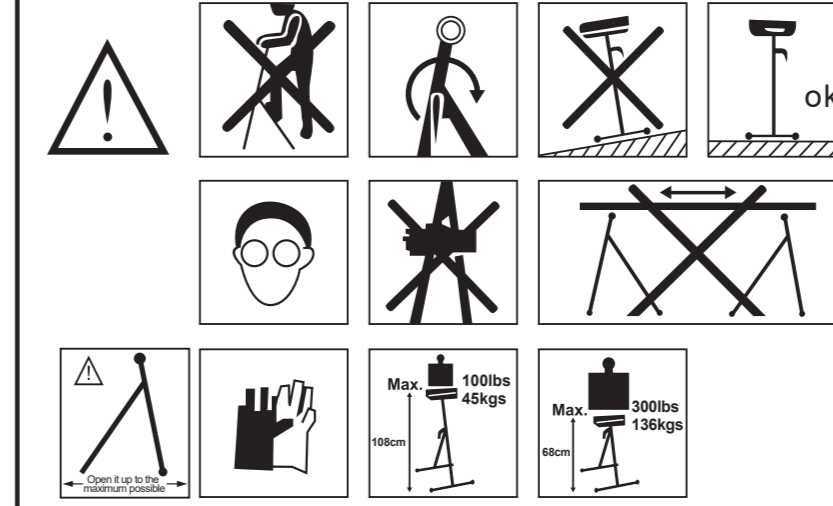

Fig. 1

Fig. 2

Fig. 3

Fig. 4

Fig. 5

**VEVOR**<sup>®</sup>  
TOUGH TOOLS, HALF PRICE

Technical Support and E-Warranty Certificate  
[www.vevor.com/support](http://www.vevor.com/support)

taille: 14,5x21 cm (peut être transformé en trois plis)