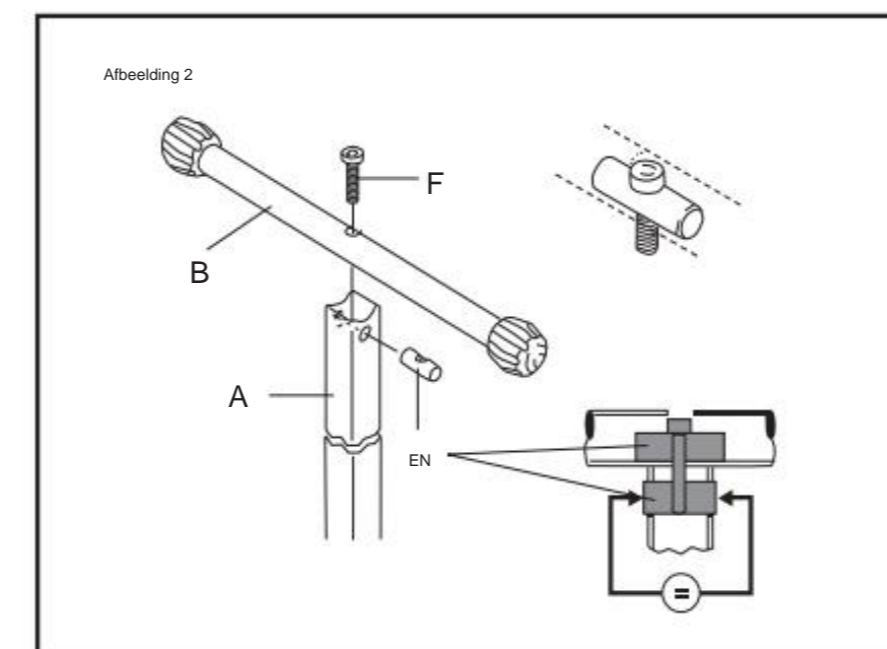

VEVOR®

TOUGH TOOLS, HALF PRICE

Technische ondersteuning en e-garantiecertificaat
www.kracht.com/ondersteuning