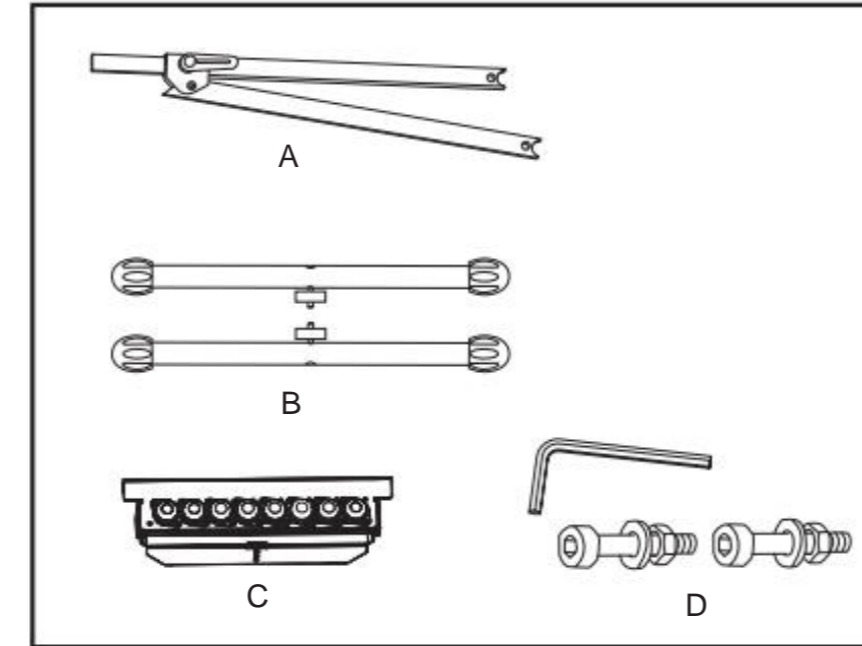

VEVOR®
TOUGH TOOLS, HALF PRICE

Technischer Support und E-
Garantie-zertifikat www.vevor.com/support