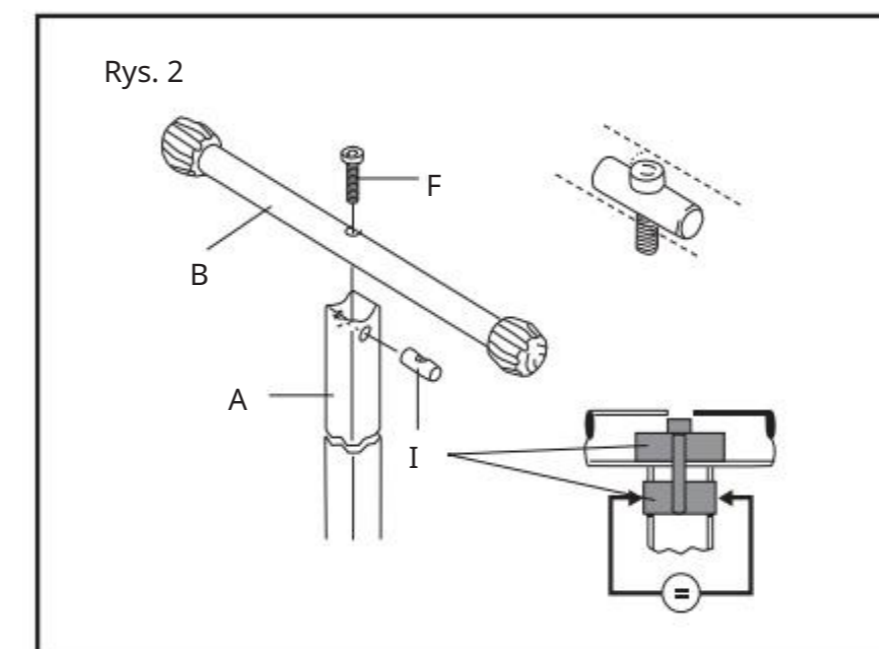

Rys. 3

Rys. 2