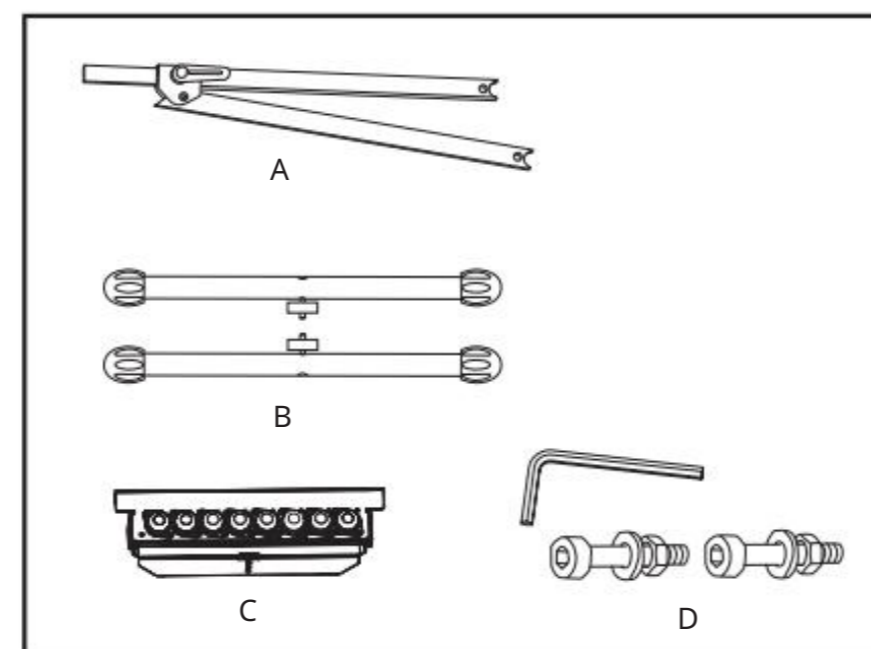

rozmiar: 14,5 x 21 cm (można złożyć na trzy części)

VEVOR®
TOUGH TOOLS, HALF PRICE

Wsparcie techniczne i certyfikat gwarancji
elektronicznej www.vevor.com/support

Stojaki na rolki do obróbki drewna
Instrukcja obsługi

MODEL: YH-RS007

lub inne podobne wyrażenia używane przez nas przedstawiając zakupowe oszczędności, które mogłyby być korzystne z zakupów pewnego narzędzia u nas w porównaniu z innymi markami. Uprzejmie przypominamy, aby dokładnie sprawdzić przy zakupie naszą ofertę, aby naprawić ewentualne różnice i porównanie z najlepszymi markami.

VEVOR®
TOUGH TOOLS, HALF PRICE

Stojaki na rolki do obróbki drewna

MODEL: YH-RS007

(Zdjęcie jest wyłącznie poglądowe, proszę odnieść się do faktycznego obiektu)

POTRZEBUJESZ POMOCY? Z TA CTUSEM!

Masz pytania dotyczące produktu? Potrzebujesz wsparcia technicznego? P rześlij nam wiadomość:

Wsparcie techniczne i certyfikat gwarancji elektronicznej
www.vevor.com/support

Wygląd produktu zależy od otrzymanego produktu. Prosimy o wybaczenie, że nie ma żadnych aktualizacji technologicznych ani oprogramowania w naszym produkcie.

Rys. 1

VEVOR®
TOUGH TOOLS, HALF PRICE

W sparcie techniczne i certyfikat e-gwarancji www.vevor.com / wsparcie rt