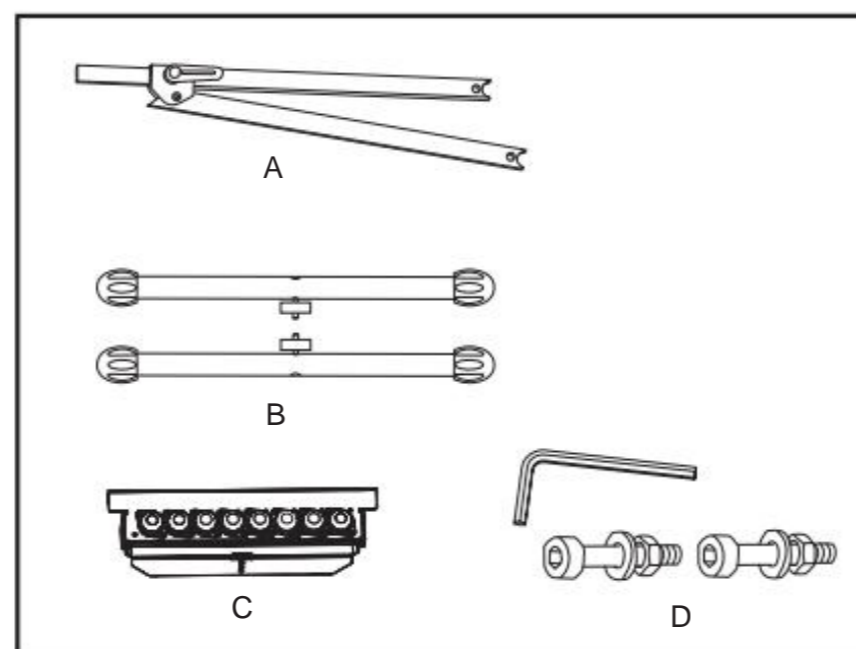

VEVOR®

TOUGH TOOLS, HALF PRICE

Technische ondersteuning en e-garantiecertificaat
www.kracht.com/ondersteuning