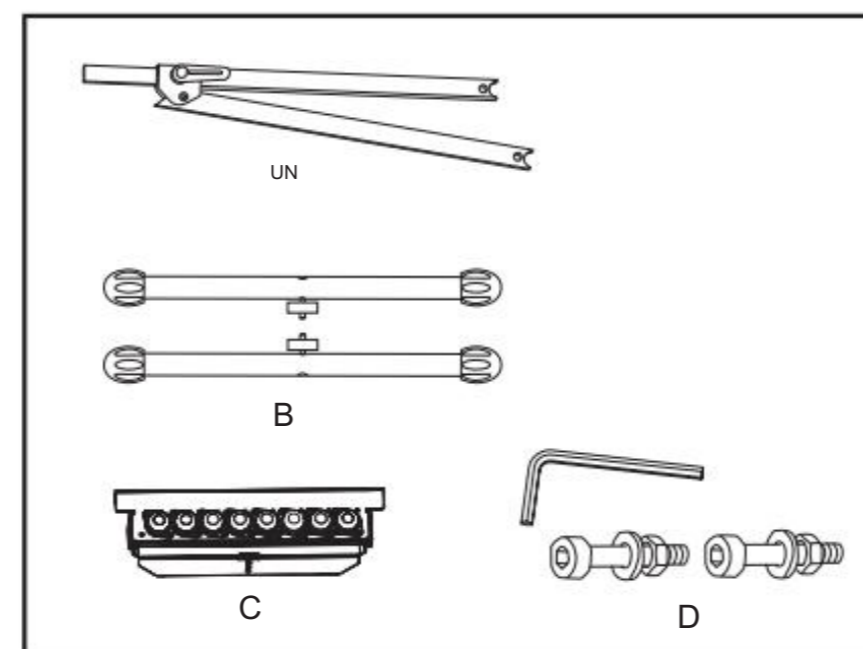

VEVOR®
TOUGH TOOLS, HALF PRICE

Support technique et certificat de garantie électronique
www.vevor.com/support