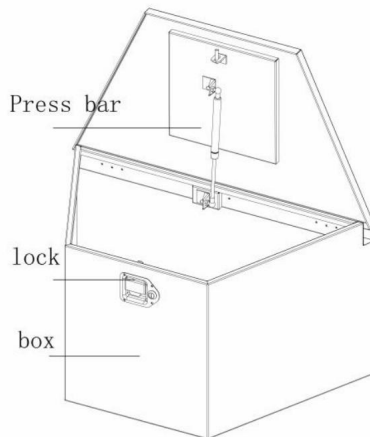

Technische Parameter

Marke	Modell	Produktgröße (mm)
VEVOR	JL-TB09-2	735*410*460
	JL-TB09-3	835*485*460
	JL-TB09-4	990*415*310

Produktstrukturdiagramm

Sicherheitshinweise verwenden

WARNUNG:

Lesen Sie dieses Material, bevor Sie dieses Produkt verwenden.

zu schweren Verletzungen führen. BEWAHREN SIE DIESES HANDBUCH AUF