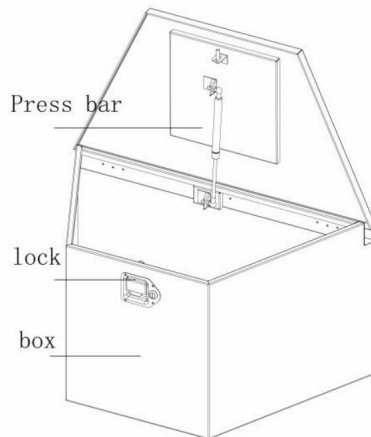

Technische parameter

Merk	Model	productgrootte (mm)
VEVOR	JL-TB09-2	735*410*460
	JL-TB09-3	835*485*460
	JL-TB09-4	990*415*310

Productstructuurdiagram

Gebruik veiligheidsinstructies

WAARSCHUWING:

Lees dit materiaal voordat u dit product gebruikt. Als u dit niet doet, kan dit leiden tot:
kan leiden tot ernstig letsel. BEWAAR DEZE HANDLEIDING