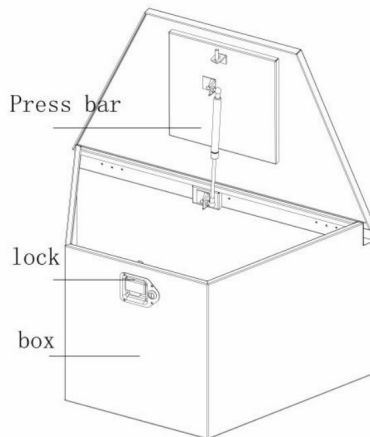

Parámetros técnicos

Marca	Modelo	Tamaño del producto (mm)
VEVOR	JL-TB09-2	735*410*460
	JL-TB09-3	835*485*460
	JL-TB09-4	990*415*310

Diagrama de estructura del producto

Utilice las instrucciones de seguridad

ADVERTENCIA:

Lea este material antes de utilizar este producto. De lo contrario, puede provocar lesiones graves. **GUARDE ESTE MANUAL**