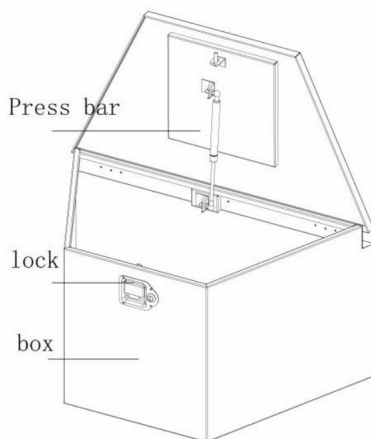

Parametry techniczne

Marka	Model	rozmiar produktu (mm)
VEVOR	JL-TB09-2	735*410*460
	JL-TB09-3	835*485*460
	JL-TB09-4	990*415*310

Schemat struktury produktu

Stosuj się do instrukcji bezpieczeństwa

OSTRZEŻENIE:

Przeczytaj ten materiał przed użyciem tego produktu. Nieprzestrzeganie tego może spowodować poważne obrażenia. ZACHOWAJ TĘ INSTRUKCJĘ