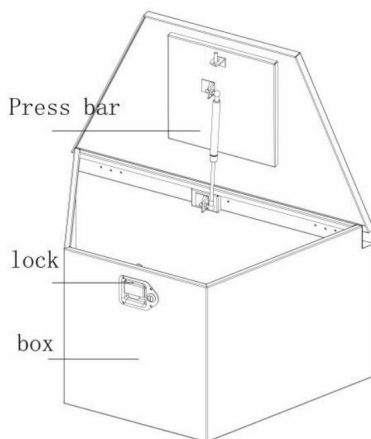

Teknisk parameter

Stämpla	Modell	produktstorlek (mm)
VEVOR	JL-TB09-2	735*410*460
	JL-TB09-3	835*485*460
	JL-TB09-4	990*415*310

Produktstrukturdiagram

Använd säkerhetsinstruktioner

WARNING:

Läs detta material innan du använder denna produkt. Underlåtenhet att göra det kan resultera i allvarlig skada. SPARA DENNA MANUAL