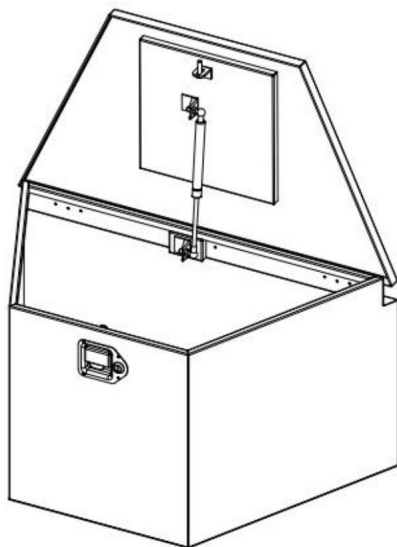

VEVOR®
TOUGH TOOLS, HALF PRICE

VERKTYGSLÅDA
ANVÄNDARMANUAL

BEHÖVER HJÄLP? KONTAKTA OSS!

Har du produktfrågor? Behöver du teknisk support? Kontakta oss gärna:

Teknisk support och e-garanticertifikat [www.vevor.com/
support](http://www.vevor.com/support)

Detta är den ursprungliga instruktionen, läs alla instruktioner noggrant innan du använder den. VEVOR reserverar sig för en tydlig tolkning av vår användarmanual. Utseendet på produkten är beroende av den produkt du fått. Ursäkta oss att vi inte kommer att informera dig igen om det finns någon teknik eller mjukvaruuppdateringar på vår produkt.