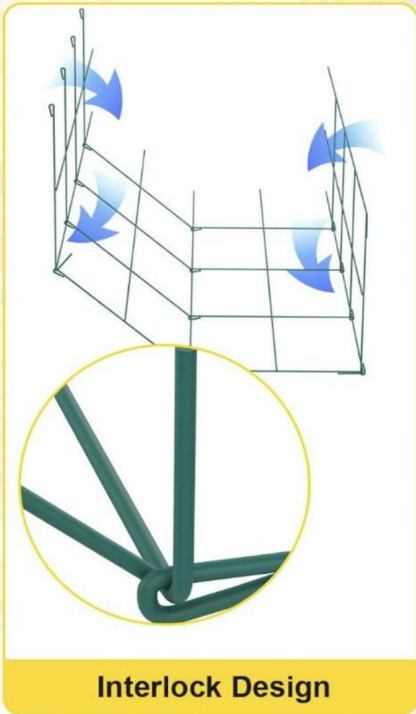

GUARDE ESTAS INSTRUCCIONES

Descripción del Producto

Jaulas para tomates

Lazos de jardinería

MODELO	Número de conjuntos	Superficie tratamiento	tamaño
FQZZDX-12IN-46IN-5PZS	5 piezas	Galvanizar	12 x 46 pulgadas
FQZZDX-12IN-46IN-10PZS	10 piezas	Galvanizar	
FQZZPS-12IN-46IN-5PZS	5 piezas	Pulverización	
FQZZPS-12IN-46IN-10PZS	10 piezas	Pulverización	

MODELO	Número de conjuntos	Superficie tratamiento	tamaño
FQZZPS-14.6IN-39IN-3 PIEZAS	3 piezas	Pulverización	14,6 x 39 pulgadas
FQZZPS-14.6IN-39IN-6 PIEZAS	6 piezas	Pulverización	

Well-welded construction for easy plant maintenance and reserve

Interlock Design

No tool to assemble

Unfold

fold

Compact storage

**Welding Technology
for sturdy and stable**

**In-ground Legs
for better support**

Give your vertical climbing plants enough room to grow

Keep tomato plants upright for a bigger, cleaner harvest

Before

After

DIY Various Shapes

Irregular

Half-folded

Tiled

Suitable for the maximum height of most tomato plant varieties