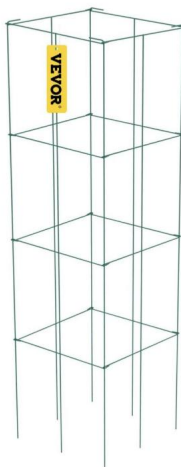

VEVOR[®]
TOUGH TOOLS, HALF PRICE

SOPORTE DE PLANTA CUADRADO
JAULAS

FQZZDX-12IN-46IN-5PCS /FQZZDX-12IN-46IN-10PCS

FQZZPS-14.6IN-39IN-3PCS /FQZZPS-14.6IN-39IN-6PCS QZZPS-12IN-46IN-5PCS /

FQZZPS-12IN-46IN-10PCS