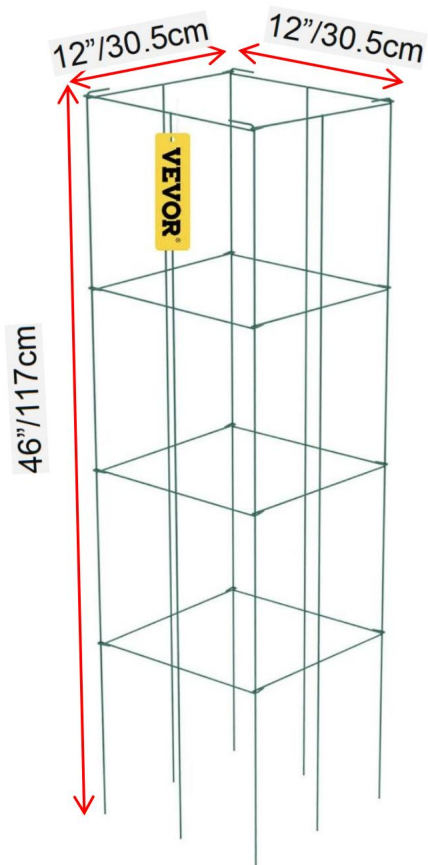

SALVA QUESTE ISTRUZIONI

Descrizione del prodotto

Gabbie per pomodori

Cravatte da giardinaggio

MODELLO	Numero di set	Superficie trattamento	misurare
FQZZDX-12IN-46IN-5PZ	5 pezzi	Zincare	12*46 pollici
FQZZDX-12IN-46IN-10PZ	10 pezzi	Zincare	
FQZZPS-12IN-46IN-5PZ	5 pezzi	Spruzzatura	
FQZZPS-12IN-46IN-10PZ	10 pezzi	Spruzzatura	