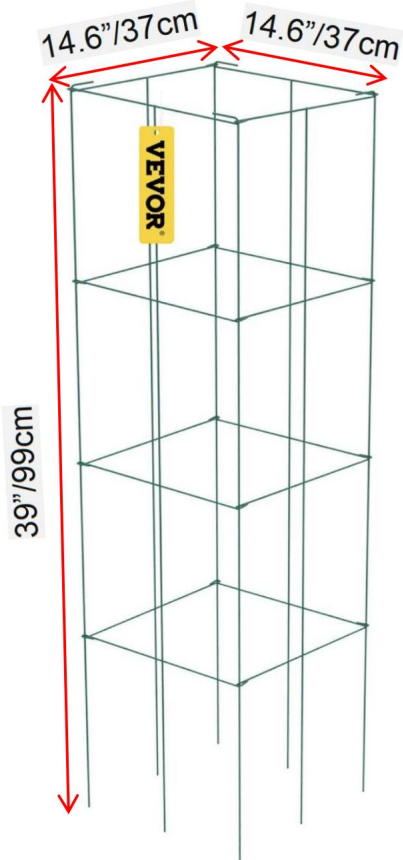

MODELL	Anzahl der Sätze	Oberfläche Behandlung	Größe
FQZZPS-14.6IN-39IN-3STK	3 Stück	Sprühen	14,6*39 Zoll
FQZZPS-14.6IN-39IN-6STK	6 Stück	Sprühen	

Well-welded construction for easy plant maintenance and reserve