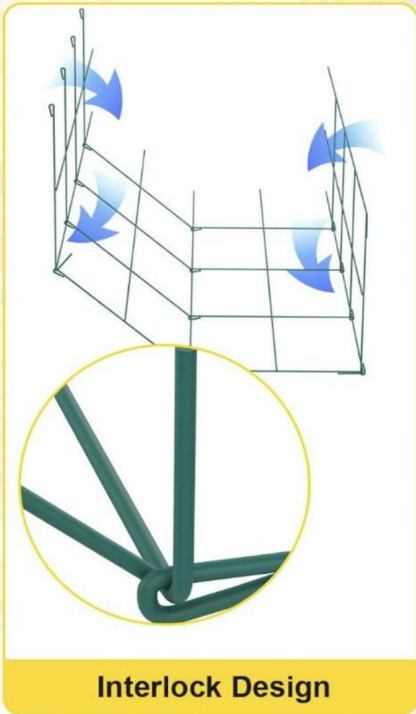

BEWAHREN SIE DIESE ANWEISUNGEN AUF

Produktbeschreibung

Tomatenkäfige

Gartenkrawatten

MODELL	Anzahl der Sätze	Oberfläche Behandlung	Größe
FQZZDX-12IN-46IN-5PCS	5 Stück	Galvanisieren	12*46 Zoll
FQZZDX-12IN-46IN-10PCS	10 Stück	Galvanisieren	
FQZZPS-12IN-46IN-5PCS	5 Stück	Sprühen	
FQZZPS-12IN-46IN-10PCS	10 Stück	Sprühen	

MODELL	Anzahl der Sätze	Oberfläche Behandlung	Größe
FQZZPS-14.6IN-39IN-3STK	3 Stück	Sprühen	14,6*39 Zoll
FQZZPS-14.6IN-39IN-6STK	6 Stück	Sprühen	

Well-welded construction for easy plant maintenance and reserve

Interlock Design

No tool to assemble

Unfold

fold

Compact storage

**Welding Technology
for sturdy and stable**

**In-ground Legs
for better support**

Give your vertical climbing plants enough room to grow

Keep tomato plants upright for a bigger, cleaner harvest

Before

After

DIY Various Shapes

Irregular

Half-folded

Tiled

Suitable for the maximum height of most tomato plant varieties