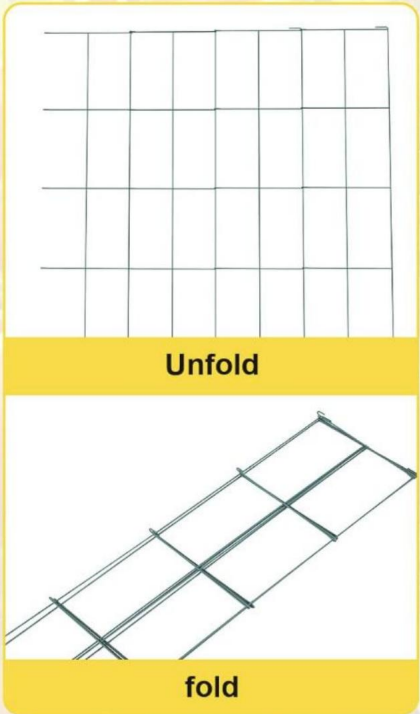

GUARDE ESTAS INSTRUCCIONES

Descripción del Producto

Jaulas para tomates

Lazos de jardinería

MODELO	Número de conjuntos	Superficie tratamiento	tamaño
FQZZDX-12IN-46IN-5PZS	5 piezas	Galvanizar	12 x 46 pulgadas
FQZZDX-12IN-46IN-10PZS	10 piezas	Galvanizar	
FQZZPS-12IN-46IN-5PZS	5 piezas	Pulverización	
FQZZPS-12IN-46IN-10PZS	10 piezas	Pulverización	

MODELO	Número de conjuntos	Superficie tratamiento	tamaño
FQZZPS-14.6IN-39IN-3 PIEZAS	3 piezas	Pulverización	14,6 x 39 pulgadas
FQZZPS-14.6IN-39IN-6 PIEZAS	6 piezas	Pulverización	

Well-welded construction for easy plant maintenance and reserve

Interlock Design

No tool to assemble

Unfold

fold

Compact storage

**Welding Technology
for sturdy and stable**

**In-ground Legs
for better support**

Give your vertical climbing plants enough room to grow

Keep tomato plants upright for a bigger, cleaner harvest

Before

After

DIY Various Shapes

Irregular

Half-folded

Tiled

Suitable for the maximum height of most tomato plant varieties