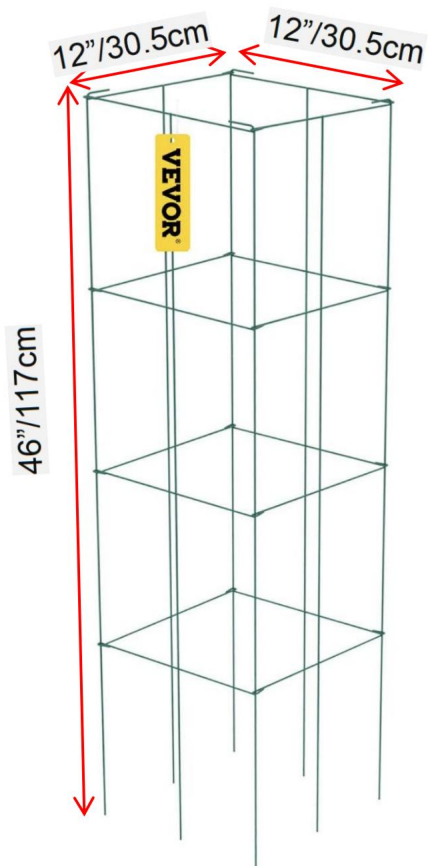

BEWAAR DEZE INSTRUCTIES

Productomschrijving

Tomatenkooien

Tuinbanden

MODEL	Aantal sets	Oppervlak behandeling	maat
FQZZDX-12IN-46IN-5PCS	5 stuks	Verzinken	12*46in
FQZZDX-12IN-46IN-10PCS	10 stuks	Verzinken	
FQZZPS-12IN-46IN-5PCS	5 stuks	Spuiten	
FQZZPS-12IN-46IN-10PCS	10 stuks	Spuiten	