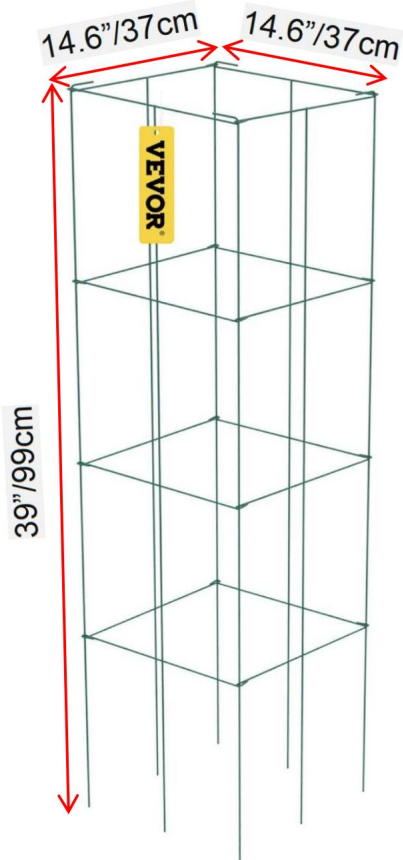

MODEL	Aantal sets	Oppervlak behandeling	maat
FQZZPS-14.6IN-39IN-3PCS	3 stuks	Spuiten	14,6*39 inch
FQZZPS-14.6IN-39IN-6PCS	6 stuks	Spuiten