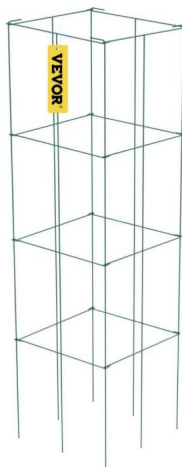

VEVOR®

TOUGH TOOLS, HALF PRICE

VIERKANTE PLANTENSTEUN
KOOIEN

FQZZDX-12IN-46IN-5PCS /FQZZDX-12IN-46IN-10PCS

FQZZPS-14.6IN-39IN-3PCS /FQZZPS-14.6IN-39IN-6PCS QZZPS-12IN-46IN-5PCS /

FQZZPS-12IN-46IN-10PCS

HULP NODIG? NEEM CONTACT MET ONS OP!