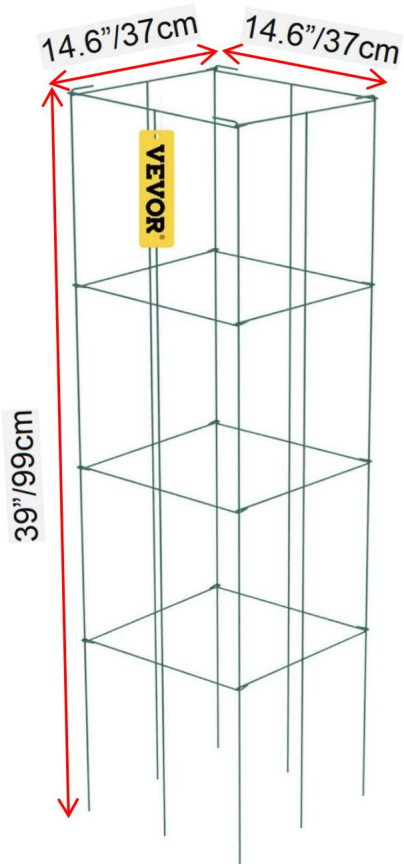

MODEL	Liczba zestawy	Powierzchnia leczenie	rozmiar
FQZZPS-14.6IN-39IN-3PCS	3 szt.	Rozpylający	14,6*39 cali
FQZZPS-14.6IN-39IN-6PCS	6 szt.	Rozpylający