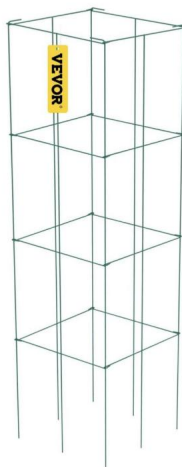

VEVOR®

TOUGH TOOLS, HALF PRICE

SUPPORTO PER PIANTE QUADRATO
GABBIE

FQZZDX-12IN-46IN-5PZ / FQZZDX-12IN-46IN-10PZ

FQZZPS-14.6IN-39IN-3PZ / FQZZPS-14.6IN-39IN-6PZ QZZPS-12IN-46IN-5PZ /

FQZZPS-12IN-46IN-10PZ

HAI BISOGNO DI AIUTO? CONTATTACI!