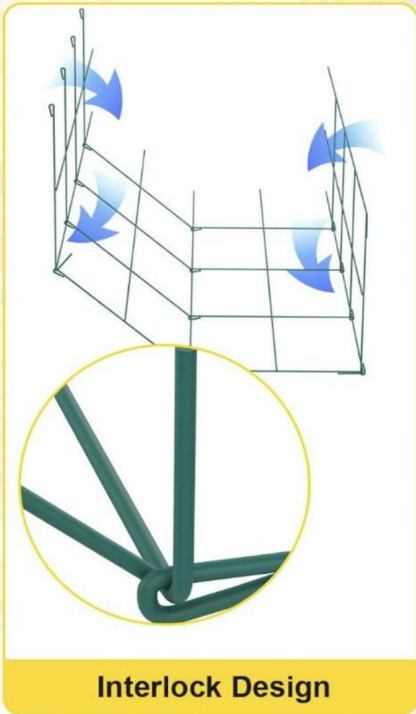

Well-welded construction for easy plant maintenance and reserve

No tool to assemble