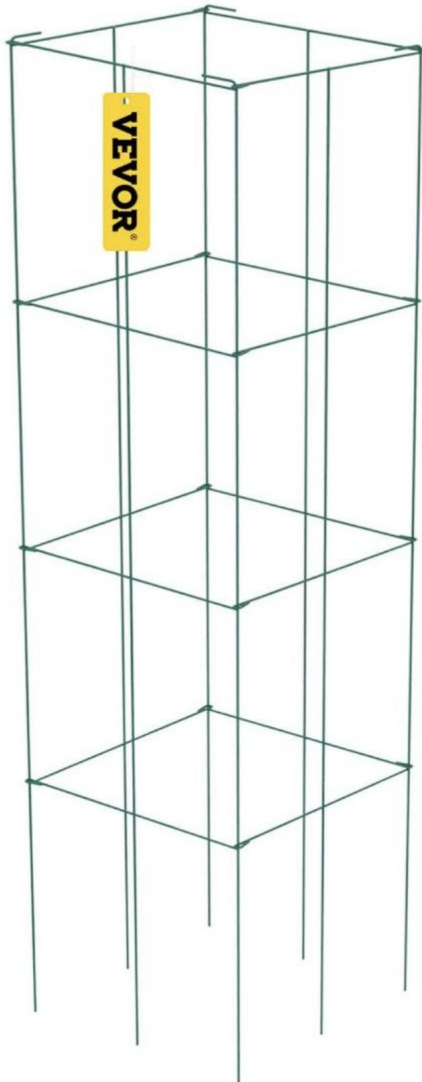

CONSERVEZ CES INSTRUCTIONS

Description du produit

Cages à tomates

Liens de jardinage

MODÈLE	Nombre de ensembles	Surface traitement	taille
FQZZDX-12IN-46IN-5PCS	5 pièces	Galvaniser	12*46 pouces
FQZZDX-12IN-46IN-10PCS	10 pièces	Galvaniser	
FQZZPS-12IN-46IN-5PCS	5 pièces	Pulvérisation	
FQZZPS-12IN-46IN-10PCS	10 pièces	Pulvérisation	