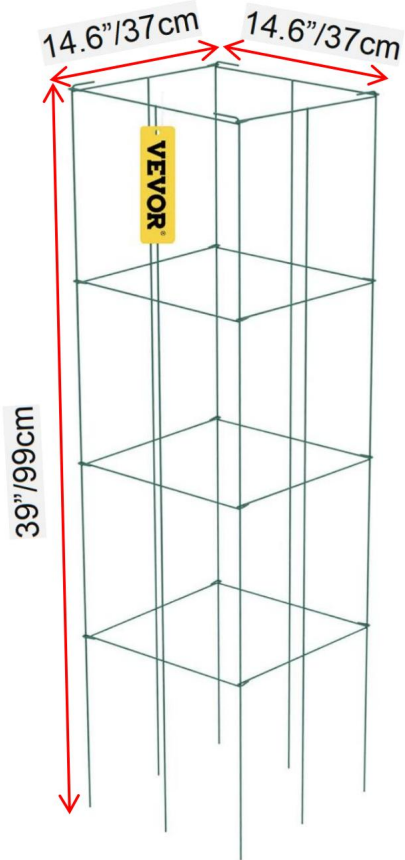

CONSERVEZ CES INSTRUCTIONS

Description du produit

Cages à tomates

Liens de jardinage

MODÈLE	Nombre de ensembles	Surface traitement	taille
FQZZDX-12IN-46IN-5PCS	5 pièces	Galvaniser	12*46 pouces
FQZZDX-12IN-46IN-10PCS	10 pièces	Galvaniser	
FQZZPS-12IN-46IN-5PCS	5 pièces	Pulvérisation	
FQZZPS-12IN-46IN-10PCS	10 pièces	Pulvérisation	

MODÈLE	Nombre de ensembles	Surface traitement	taille
FQZZPS-14,6IN-39IN-3PCS	3 pièces	Pulvérisation	14,6*39 pouces
FQZZPS-14,6IN-39IN-6PCS	6 pièces	Pulvérisation	

Well-welded construction for easy plant maintenance and reserve