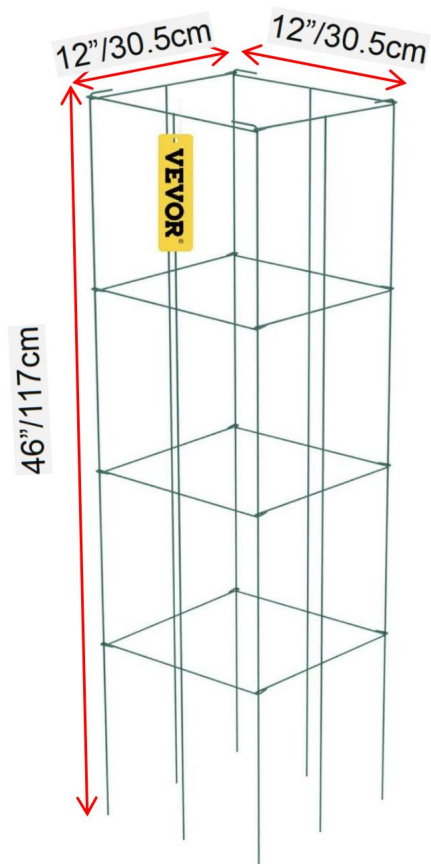

ZAPISZ TE INSTRUKCJE

Opis produktu

Klatki pomidorowe

Krawaty ogrodnicze

MODEL	Liczba zestawy	Powierzchnia leczenie	rozmiar
FQZZDX-12IN-46IN-5PCS	5 szt.	Elektryzować	12*46 cali
FQZZDX-12IN-46IN-10PCS	10 szt.	Elektryzować	
FQZZPS-12IN-46IN-5PCS	5 szt.	Rozpylający	
FQZZPS-12IN-46IN-10PCS	10 szt.	Rozpylający	