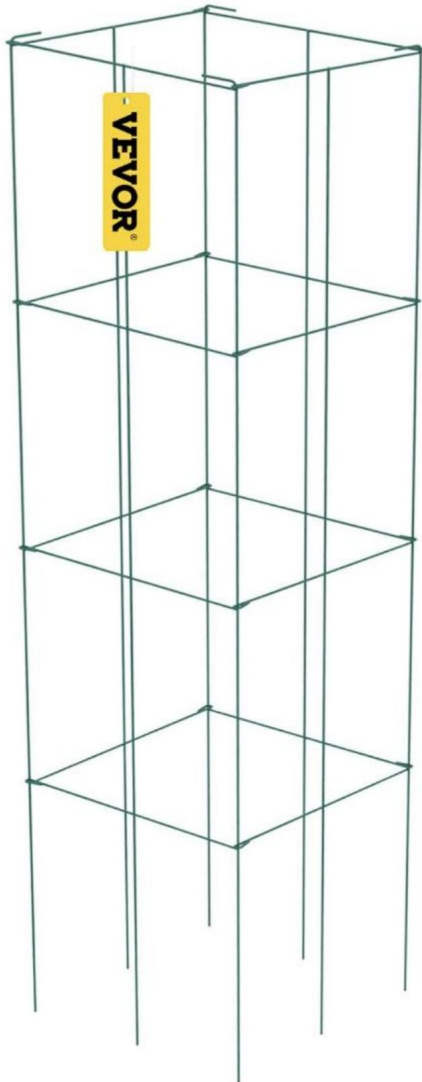

Productomschrijving

Tomatenkooien

Tuinbanden