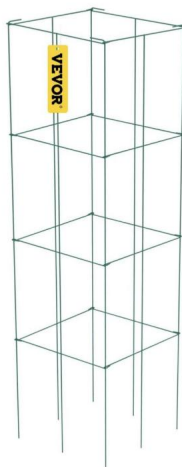

VEVOR[®]

TOUGH TOOLS, HALF PRICE

SUPPORT POUR PLANTES CARRÉ
CAGES

FQZZDX-12IN-46IN-5PCS /FQZZDX-12IN-46IN-10PCS

FQZZPS-14.6IN-39IN-3PCS /FQZZPS-14.6IN-39IN-6PCS

QZZPS-12IN-46IN-5PCS /FQZZPS-12IN-46IN-10PCS