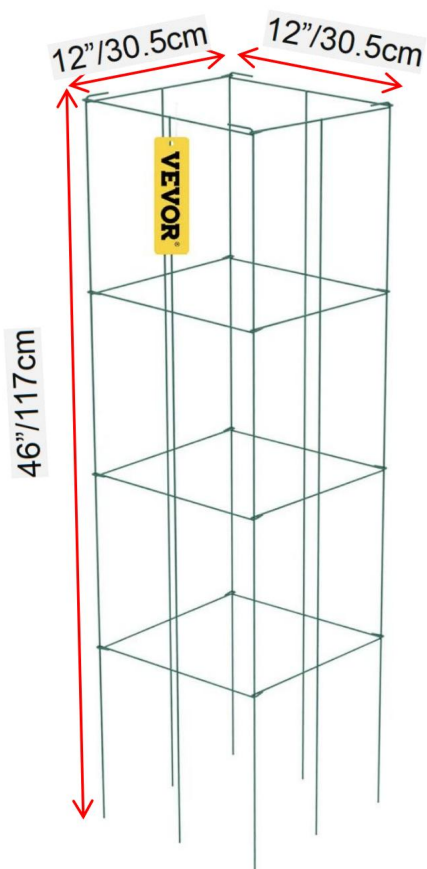

SPARA DESSA INSTRUKTIONER

Produktbeskrivning

Tomatburar

Trädgårdsslipsar

MODELL	Antal set	Yta behandling	storlek
FQZZDX-12IN-46IN-5PCS	5st	Uppliva	12*46 tum
FQZZDX-12IN-46IN-10PCS	10st	Uppliva	
FQZZPS-12IN-46IN-5PCS	5st	Besprutning	
FQZZPS-12IN-46IN-10PCS	10st	Besprutning	