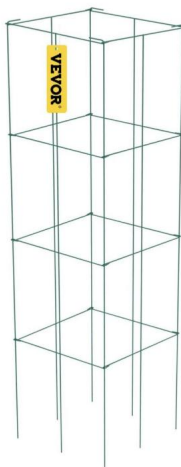

VEVOR®

TOUGH TOOLS, HALF PRICE

KVADRAT VÄXTSTÖD

BURAR

FQZZDX-12IN-46IN-5PCS /FQZZDX-12IN-46IN-10PCS

FQZZPS-14.6IN-39IN-3PCS /FQZZPS-14.6IN-39IN-6PCS

QZZPS-12IN-46IN-5PCS-12QZ0PCS /FQZZPS-14.6IN-39IN-6STK

BEHÖVER HJÄLP? KONTAKTA OSS!