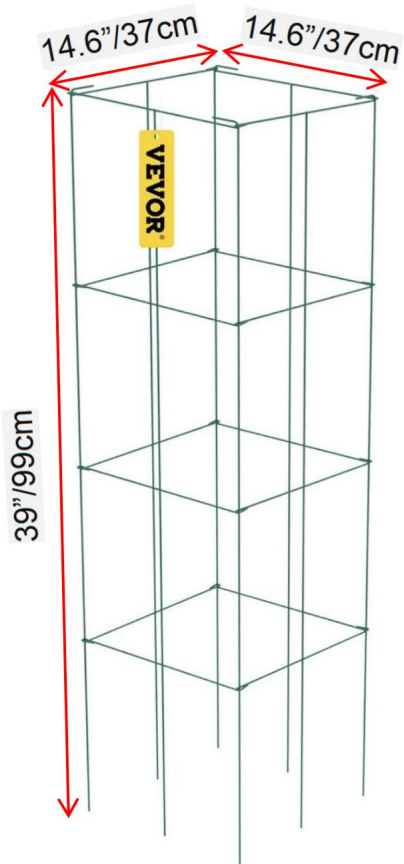

MODELLO	Numero di set	Superficie trattamento	misurare
FQZZPS-14.6IN-39IN-3PZ	3 pezzi	Spruzzatura	14,6*39 pollici
FQZZPS-14.6IN-39IN-6PZ	6 pezzi	Spruzzatura