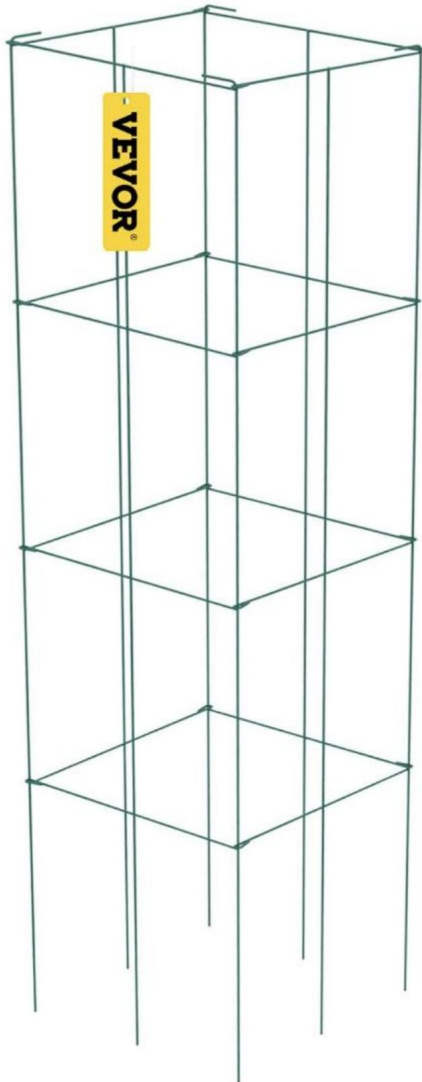

GUARDE ESTAS INSTRUCCIONES

Descripción del Producto

Jaulas para tomates

Lazos de jardinería

MODELO	Número de conjuntos	Superficie tratamiento	tamaño
FQZZDX-12IN-46IN-5PZS	5 piezas	Galvanizar	12 x 46 pulgadas
FQZZDX-12IN-46IN-10PZS	10 piezas	Galvanizar	
FQZZPS-12IN-46IN-5PZS	5 piezas	Pulverización	
FQZZPS-12IN-46IN-10PZS	10 piezas	Pulverización	