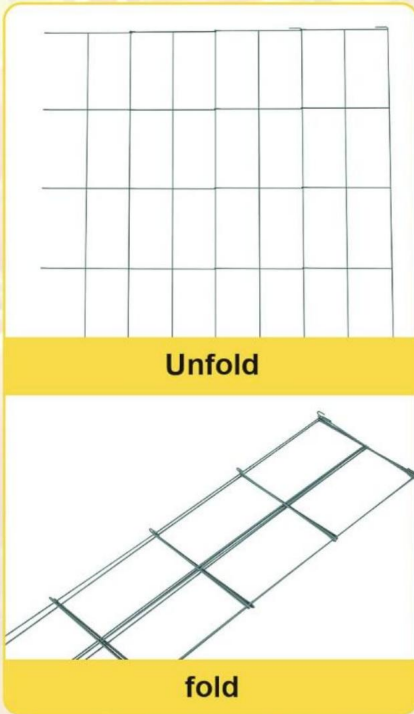

Compact storage