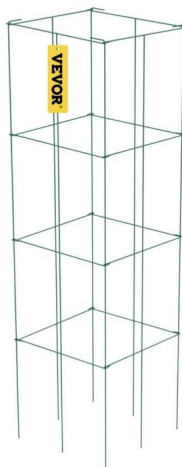

VEVOR®

TOUGH TOOLS, HALF PRICE

KWADRATOWA PODPÓRKA DO ROŚLIN
KLATKI

FQZZDX-12IN-46IN-5PCS /FQZZDX-12IN-46IN-10PCS

FQZZPS-14.6IN-39IN-3PCS /FQZZPS-14.6IN-39IN-6PCS QZZPS-12IN-46IN-5PCS /

FQZZPS-12IN-46IN-10PCS