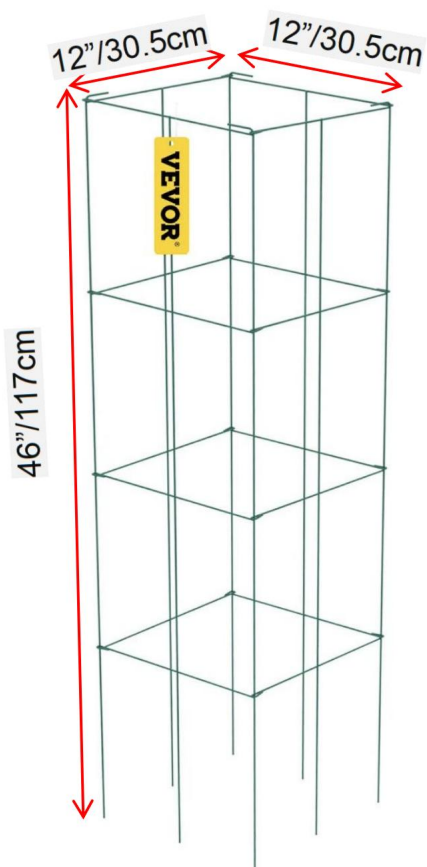

CONSERVEZ CES INSTRUCTIONS

Description du produit

Cages à tomates

Liens de jardinage

MODÈLE	Nombre de ensembles	Surface traitement	taille
FQZZDX-12IN-46IN-5PCS	5 pièces	Galvaniser	12*46 pouces
FQZZDX-12IN-46IN-10PCS	10 pièces	Galvaniser	
FQZZPS-12IN-46IN-5PCS	5 pièces	Pulvérisation	
FQZZPS-12IN-46IN-10PCS	10 pièces	Pulvérisation	

MODÈLE	Nombre de ensembles	Surface traitement	taille
FQZZPS-14,6IN-39IN-3PCS	3 pièces	Pulvérisation	14,6*39 pouces
FQZZPS-14,6IN-39IN-6PCS	6 pièces	Pulvérisation	

Well-welded construction for easy plant maintenance and reserve