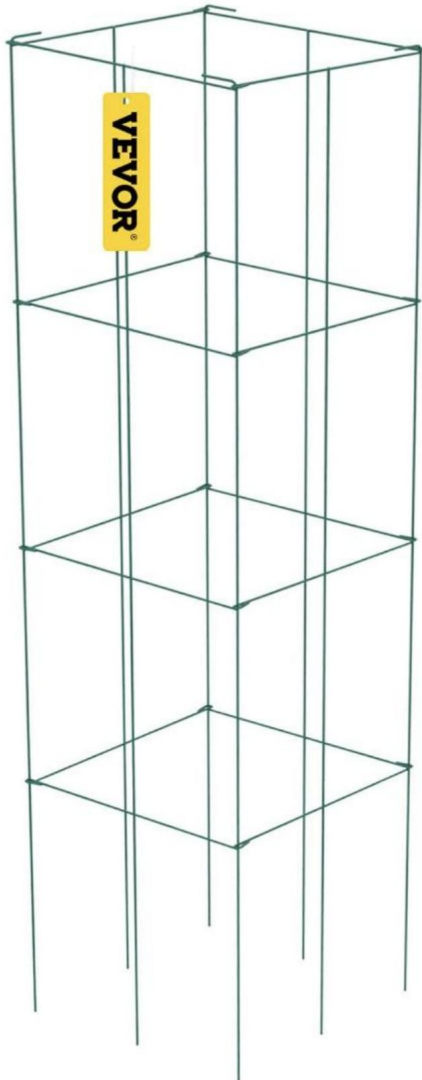

Produktbeskrivning

Tomatburar

Trädgårdsslipsar