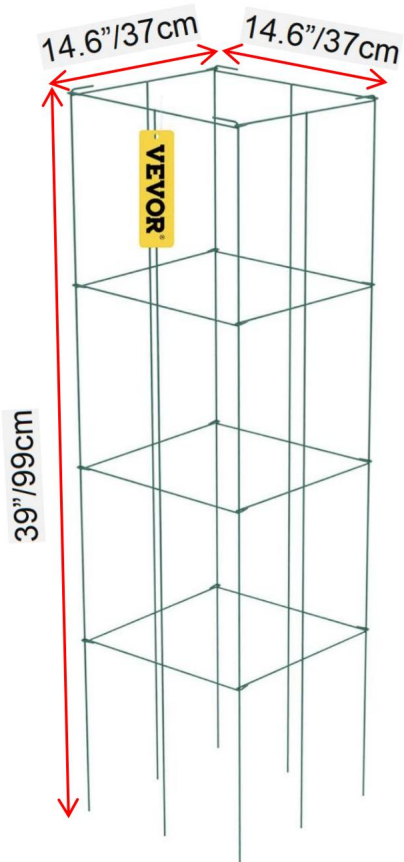

GUARDE ESTAS INSTRUCCIONES

Descripción del Producto

Jaulas para tomates

Lazos de jardinería

MODELO	Número de conjuntos	Superficie tratamiento	tamaño
FQZZDX-12IN-46IN-5PZS	5 piezas	Galvanizar	12 x 46 pulgadas
FQZZDX-12IN-46IN-10PZS	10 piezas	Galvanizar	
FQZZPS-12IN-46IN-5PZS	5 piezas	Pulverización	
FQZZPS-12IN-46IN-10PZS	10 piezas	Pulverización	

MODELO	Número de conjuntos	Superficie tratamiento	tamaño
FQZZPS-14.6IN-39IN-3 PIEZAS	3 piezas	Pulverización	14,6 x 39 pulgadas
FQZZPS-14.6IN-39IN-6 PIEZAS	6 piezas	Pulverización	

Well-welded construction for easy plant maintenance and reserve