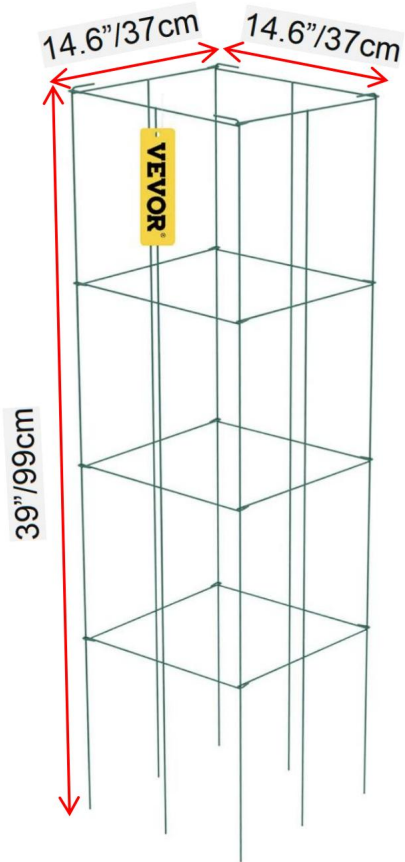

MODELL	Antal set	Yta behandling	storlek
FQZZPS-14.6IN-39IN-3PCS	3st	Besprutning	14,6*39 tum
FQZZPS-14.6IN-39IN-6PCS	6st	Besprutning