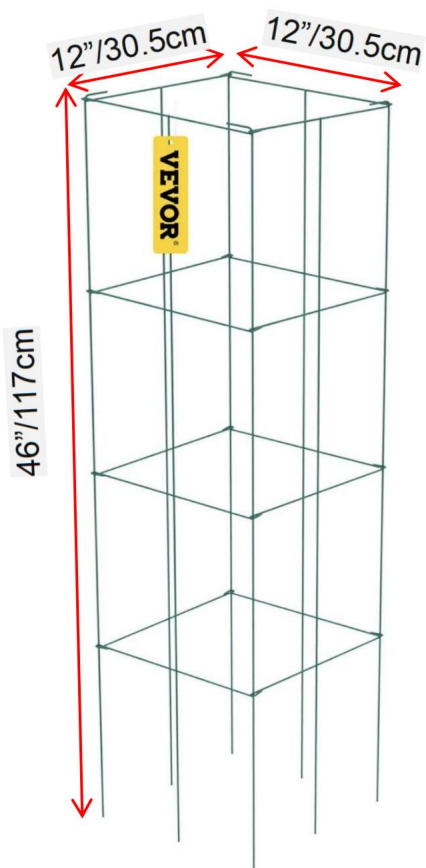

GUARDE ESTAS INSTRUCCIONES

Descripción del Producto

Jaulas para tomates

Lazos de jardinería

MODELO	Número de conjuntos	Superficie tratamiento	tamaño
FQZZDX-12IN-46IN-5PZS	5 piezas	Galvanizar	12 x 46 pulgadas
FQZZDX-12IN-46IN-10PZS	10 piezas	Galvanizar	
FQZZPS-12IN-46IN-5PZS	5 piezas	Pulverización	
FQZZPS-12IN-46IN-10PZS	10 piezas	Pulverización	

MODELO	Número de conjuntos	Superficie tratamiento	tamaño
FQZZPS-14.6IN-39IN-3 PIEZAS	3 piezas	Pulverización	14,6 x 39 pulgadas
FQZZPS-14.6IN-39IN-6 PIEZAS	6 piezas	Pulverización	

Well-welded construction for easy plant maintenance and reserve