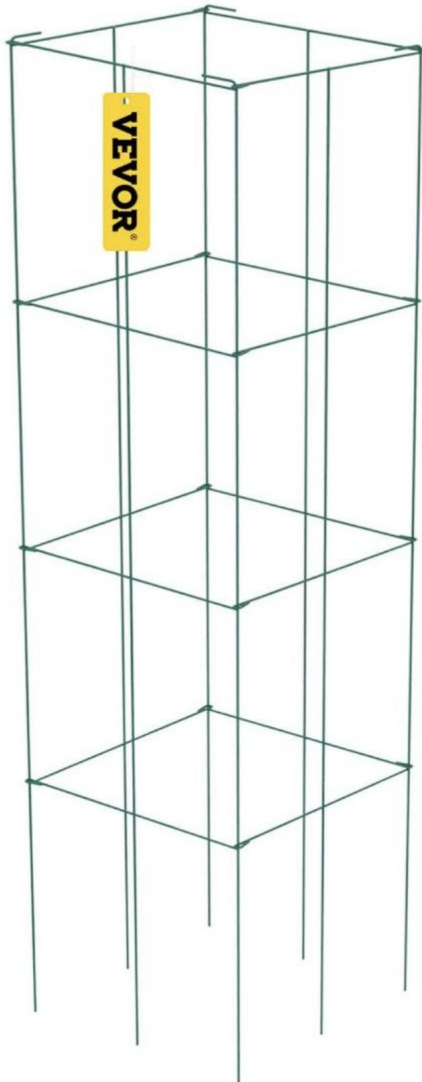

Descrizione del prodotto

Gabbie per pomodori

Cravatte da giardinaggio