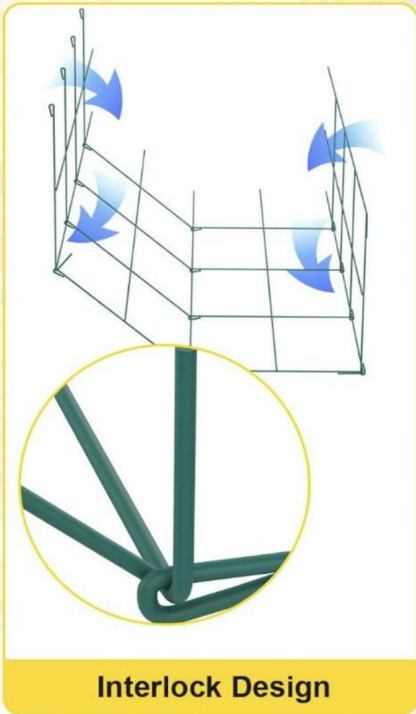

ZAPISZ TE INSTRUKCJE

Opis produktu

Klatki pomidorowe

Krawaty ogrodnicze

MODEL	Liczba zestawy	Powierzchnia leczenie	rozmiar
FQZZDX-12IN-46IN-5PCS	5 szt.	Elektryzować	12*46 cali
FQZZDX-12IN-46IN-10PCS	10 szt.	Elektryzować	
FQZZPS-12IN-46IN-5PCS	5 szt.	Rozpylający	
FQZZPS-12IN-46IN-10PCS	10 szt.	Rozpylający	

Interlock Design

No tool to assemble

Unfold

fold

Compact storage

**Welding Technology
for sturdy and stable**

**In-ground Legs
for better support**

Give your vertical climbing plants enough room to grow

Keep tomato plants upright for a bigger, cleaner harvest

Before

After

DIY Various Shapes

Irregular

Half-folded

Tiled

Suitable for the maximum height of most tomato plant varieties