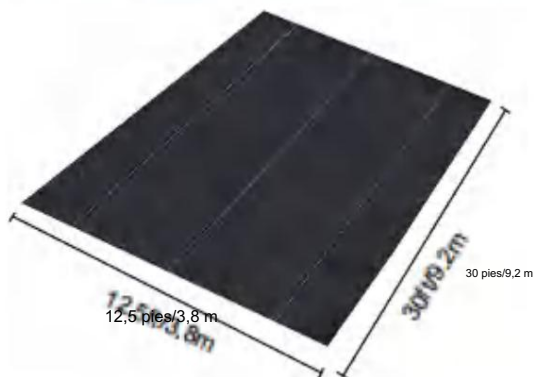

Tamaño desplegado

Peso del producto	7 libras	3,2 kilos
Tamaño del producto	12,5 x 30 pies	3,8 x 9,2 m

Fabricante: Shanghaimuxinmuyeyouxiangongsi

Dirección: Shuangchenglu 803nong11hao1602A-1609shi, baoshanqu, shanghai 200000 CN.

Importado a AUS: SIHAO PTY LTD. 1 ROKEVA STREETEASTWOOD NSW 2122 Australia

Importado a EE. UU.: Sanven Technology Ltd. Suite 250, 9166 Anaheim Place, Rancho Cucamonga, CA 91730

EC **REP**

E-CrossStu GmbH

Mainzer Landstr.69, 60329 Fráncfort del Meno.

UK **REP**

YH CONSULTING LIMITADA.

C/O YH Consulting Limited Oficina 147, Centurion House, Carretera de Londres, Staines-upon-Thames, Surrey, TW18 4AX

Seguimos comprometidos a brindarle herramientas a precios competitivos.

"Ahorre la mitad", "mitad de precio" o cualquier otra expresión similar que utilicemos solo representa una estimación del ahorro que podría obtener al comprar ciertas herramientas con nosotros en comparación con las principales marcas y no necesariamente significa que cubra todas las categorías de herramientas que ofrecemos. Le recordamos que, al realizar un pedido con nosotros, verifique cuidadosamente si realmente está ahorrando la mitad en comparación con las principales marcas.