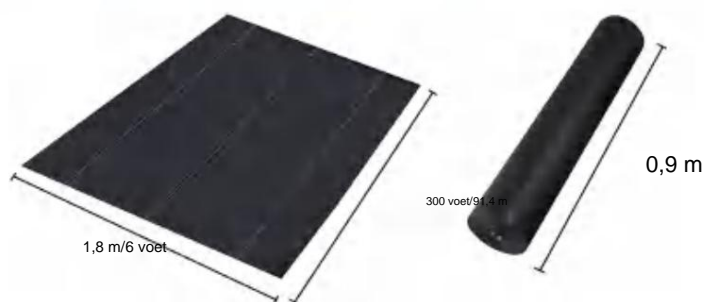

## SPECIFICATIONS

Uitgevouwen formaat

Pakket gevouwen formaat  
Productbreedte is dubbelgevouwen en opgerold

Productgewicht	32,4 pond	14,7kg
Productgrootte	6*300 voet	1,8*91,4 meter

Fabrikant: Shanghaiimuxinmuyeyouxiangongsi