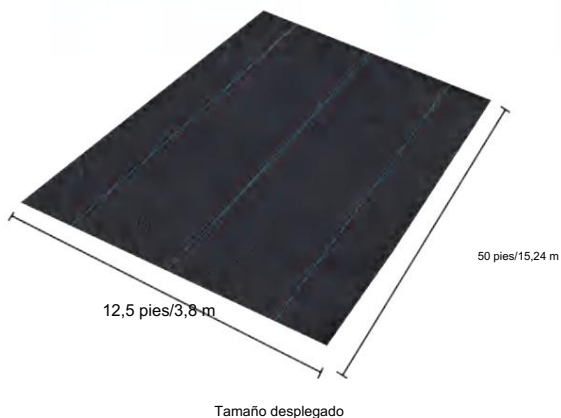

Peso del producto	11,5 libras	5,2 kilos
Tamaño del producto	12,5 x 50 pies	3,8 x 15,24 m

Fabricante: Shanghaimuxinmuyeyouxiangongsi
Dirección: Shuangchenglu 803nong11hao1602A-1609shi, baoshanqu, shanghai 200000 CN.
Importado a AUS: SIHAO PTY LTD. 1 ROKEVA STREETEASTWOOD NSW 2122 Australia
Importado a EE. UU.: Sanven Technology Ltd. Suite 250, 9166 Anaheim Place, Rancho Cucamonga, CA 91730

EC **REP**

E-CrossStu GmbH
Mainzer Landstr.69, 60329 Fráncfort del Meno.

UK **REP**

YH CONSULTING LIMITADA.
C/O YH Consulting Limited Oficina 147, Centurion House,
Carretera de Londres, Staines-upon-Thames, Surrey, TW18 4AX

Seguimos comprometidos a brindarle herramientas a precios competitivos.

"Ahorre la mitad", "mitad de precio" o cualquier otra expresión similar que utilicemos solo representa una estimación del ahorro que podría obtener al comprar ciertas herramientas con nosotros en comparación con las principales marcas y no necesariamente significa que cubra todas las categorías de herramientas que ofrecemos. Le recordamos que, al realizar un pedido con nosotros, verifique cuidadosamente si realmente está ahorrando la mitad en comparación con las principales marcas.