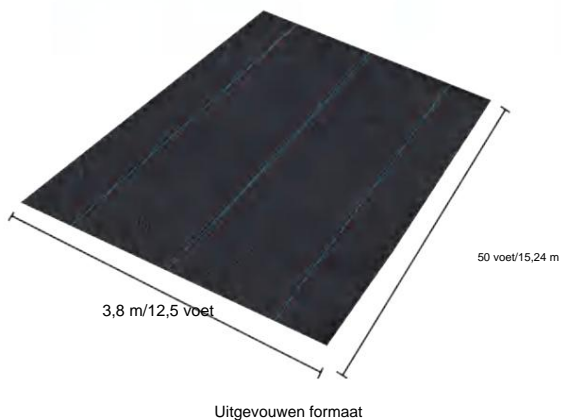

Productgewicht	11,5 pond	5,2 kilo
Productgrootte	12,5*50 voet	3,8*15,24 meter

Fabrikant: Shanghaiimuxinmuyeyouxiangongsi
Adres: Shuangchenglu 803nong11hao1602A-1609shi, baoshanqu, shanghai
200000 CN.

Geïmporteerd naar AUS: SIHAO PTY LTD. 1 ROKEVA STREETEASTWOOD
NSW 2122 Australië

Geïmporteerd naar de VS: Sanven Technology Ltd. Suite 250, 9166
Anaheim Place, Rancho Cucamonga, CA 91730

EC	REP	E-CrossStu GmbH Mainzer Landstr.69, 60329 Frankfurt am Main.

UK	REP	YH CONSULTING LIMITED. C/O YH Consulting Limited Kantoor 147, Centurion House, Londen Road, Staines-upon-Thames, Surrey, TW18 4AX

Wij streven er voortdurend naar om u gereedschappen tegen concurrerende prijzen te leveren.

"Save Half", "Half Price" of andere soortgelijke uitdrukkingen die wij gebruiken, geven alleen een schatting weer van de besparingen die u kunt behalen door bepaalde gereedschappen bij ons te kopen in vergelijking met de grote topmerken en betekent niet noodzakelijkerwijs dat alle categorieën gereedschappen die wij aanbieden, worden gedekt. Wij herinneren u eraan om zorgvuldig te controleren of u daadwerkelijk de helft bespaart in vergelijking met de grote topmerken wanneer u een bestelling bij ons plaatst.