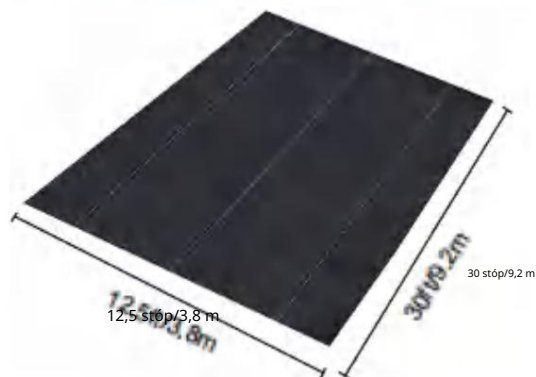

## SPECIFICATIONS

Rozmiar po rozłożeniu

Waga produktu	7 funtów	3,2 kg
Rozmiar produktu	12,5*30 stóp	3,8*9,2m

Producent: Shanghai muxin muye youxiangongsi

Adres: Shuangchenglu 803nong11hao1602A-1609shi, baoshanqu, szanghaj 200000 CN.