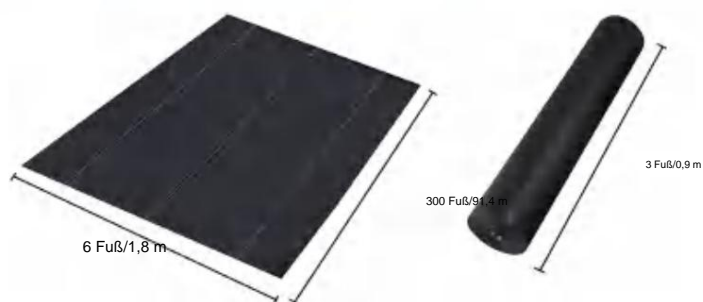

Größe ausgeklappt

Paket gefaltete Größe
Die Produktbreite ist in der Mitte gefaltet und gerollt

Produktgewicht	32,4 Pfund	14,7 kg
Produktgröße	6*300 Fuß	1,8*91,4 m

Hersteller: Shanghaimuxinmuyeyouxiangongsi

Adresse: Shuangchenglu 803nong11hao1602A-1609shi, baoshanqu, Shanghai 200000 CN.

Nach AUS importiert: SIHAO PTY LTD. 1 ROKEVA STREEEASTWOOD NSW 2122 Australien

Importiert in die USA: Sanven Technology Ltd. Suite 250, 9166 Anaheim Place, Rancho Cucamonga, CA 91730

E-CrossStu GmbH
Mainzer Landstr.69, 60329 Frankfurt am Main.

YH CONSULTING LIMITED.
C/O YH Consulting Limited Office 147, Centurion House, London Road, Staines-upon-Thames, Surrey, TW18 4AX

Wir sind weiterhin bestrebt, Ihnen Werkzeuge zu wettbewerbsfähigen Preisen anzubieten.

„Sparen Sie die Hälfte“, „Halber Preis“ oder andere ähnliche Ausdrücke, die wir verwenden, stellen nur eine Schätzung der Ersparnis dar, die Sie beim Kauf bestimmter Werkzeuge bei uns im Vergleich zu den großen Topmarken erzielen können, und decken nicht unbedingt alle von uns angebotenen Werkzeugkategorien ab. Wir möchten Sie freundlich daran erinnern, bei Ihrer Bestellung bei uns sorgfältig zu prüfen, ob Sie im Vergleich zu den großen Topmarken tatsächlich die Hälfte sparen.