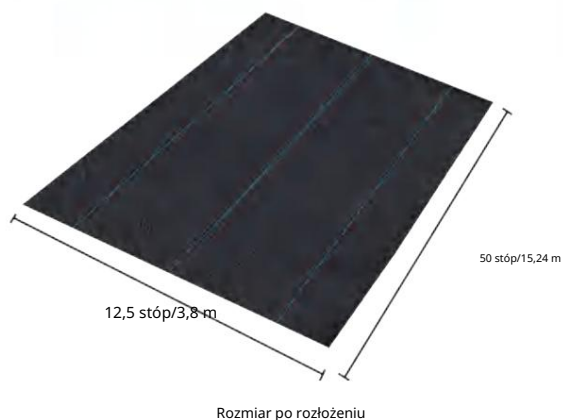

Waga produktu	11,5 funta	5,2 kg
Rozmiar produktu	12,5*50 stóp	3,8*15,24m

Producent:Shanghaimuxinmuyeyouxiangongsi
Adres: Shuangchenglu 803nong11hao1602A-1609shi, baoshanqu, szanghaj
200000 CN.

Importowane do AUS: SIHAO PTY LTD. 1 ROKEVA STREESTEASTWOOD NSW
2122 Australia

Importowane do USA: Sanven Technology Ltd. Suite 250, 9166 Anaheim
Place, Rancho Cucamonga, CA 91730

EC REP E-CrossStu GmbH
Mainzer Landstr.69, 60329 Frankfurt nad Menem.

UK REP YH CONSULTING LIMITED.
C/O YH Consulting Limited Biuro 147, Centurion House,
London Road, Staines-upon-Thames, Surrey, TW18 4AX

Nadal staramy się oferować Państwu narzędzia w konkurencyjnych cenach.

„Oszczędź połowę”, „Połowa ceny” lub inne podobne wyrażenia używane przez nas stanowią jedynie szacunkowe oszczędności, jakie możesz uzyskać, kupując u nas określone narzędzia w porównaniu z głównymi markami i niekoniecznie oznaczają one objęcie wszystkich kategorii narzędzi oferowanych przez nas. Upzejmie przypominamy, aby dokładnie sprawdzić, czy składając u nas zamówienie faktycznie oszczędzasz połowę w porównaniu z głównymi markami.