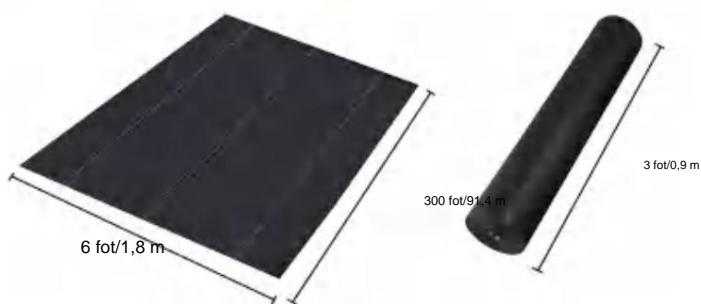

## SPECIFICATIONS

Ovikt storlek

Paket vikt storlek  
Produktbredden är vikt på hälften och rullad

Produktens vikt	32,4 lb	14,7 kg
Produktstorlek	6*300 fot	1,8*91,4 m

Tillverkare:Shanghaimuxinmuyeyouxiangongsi