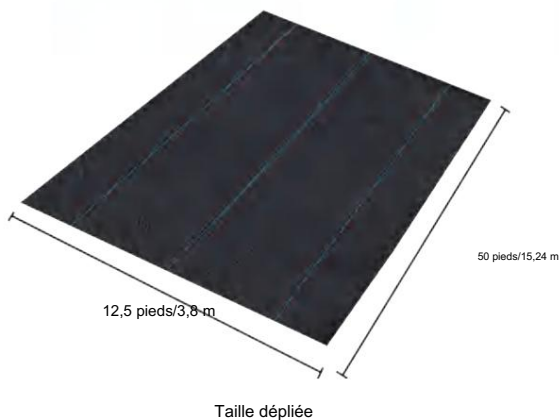

Poids du produit	11,5 livres	5,2 kg
Taille du produit	12,5*50 pieds	3,8 x 15,24 m

Fabricant:Shanghaimuxinmuyeyouxiangongsi

Adresse : Shuangchenglu 803nong11hao1602A-1609shi, baoshanqu, shanghai 200000 CN.

Importé en Australie : SIHAO PTY LTD. 1 ROKEVA STREETEASTWOOD NSW 2122 Australie

Importé aux États-Unis : Sanven Technology Ltd. Suite 250, 9166 Anaheim Place, Rancho Cucamonga, CA 91730

EC	REP	E-CrossStu GmbH Mainzer Landstr.69, 60329 Francfort-sur-le-Main.

UK	REP	YH CONSULTING LIMITÉE. C/O YH Consulting Limited Bureau 147, Centurion House, Route de Londres, Staines-upon-Thames, Surrey, TW18 4AX

Nous continuons à nous engager à vous fournir des outils à des prix compétitifs.

« Économisez la moitié », « Moitié prix » ou toute autre expression similaire utilisée par nous ne représente qu'une estimation des économies que vous pourriez réaliser en achetant certains outils chez nous par rapport aux grandes marques et ne couvre pas nécessairement toutes les catégories d'outils que nous proposons. Nous vous rappelons de bien vouloir vérifier soigneusement lorsque vous passez une commande chez nous si vous économisez réellement la moitié par rapport aux grandes marques.