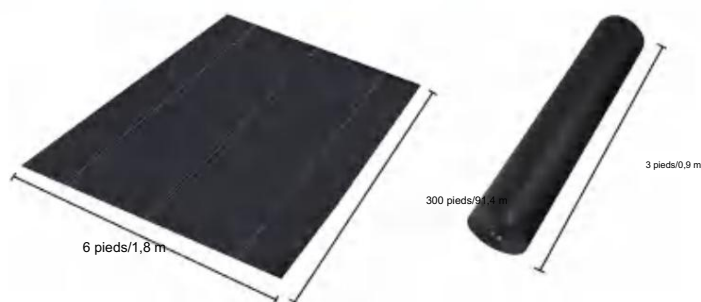

Taille dépliée

Taille du colis plié
La largeur du produit est pliée en deux et roulée

Poids du produit	32,4 livres	14,7 kg
Taille du produit	6*300 pieds	1,8*91,4 m

Fabricant:Shanghaimuxinmuyeyouxiangongsi

Adresse : Shuangchenglu 803nong11hao1602A-1609shi, baoshanqu, shanghai 200000 CN.

Importé en Australie : SIHAO PTY LTD. 1 ROKEVA STREETEASTWOOD NSW 2122 Australie

Importé aux États-Unis : Sanven Technology Ltd. Suite 250, 9166 Anaheim Place, Rancho Cucamonga, CA 91730

EC REP

E-CrossStu GmbH
Mainzer Landstr.69, 60329 Francfort-sur-le-Main.

UK REP

YH CONSULTING LIMITÉE.
C/O YH Consulting Limited Bureau 147, Centurion House,
Route de Londres, Staines-upon-Thames, Surrey, TW18 4AX

Nous continuons à nous engager à vous fournir des outils à des prix compétitifs.

« Économisez la moitié », « Moitié prix » ou toute autre expression similaire utilisée par nous ne représente qu'une estimation des économies que vous pourriez réaliser en achetant certains outils chez nous par rapport aux grandes marques et ne couvre pas nécessairement toutes les catégories d'outils que nous proposons. Nous vous rappelons de bien vouloir vérifier soigneusement lorsque vous passez une commande chez nous si vous économisez réellement la moitié par rapport aux grandes marques.