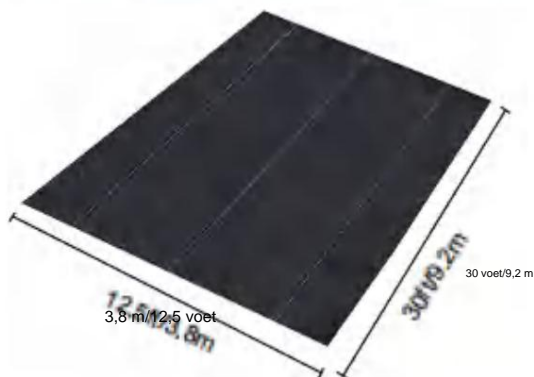

Uitgevouwen formaat

Productgewicht	7 pond	3,2 kilo
Productgrootte	12,5*30 voet	3,8*9,2 meter

Fabrikant: Shanghaiimuxinmuyeyouxiangongsi

Adres: Shuangchenglu 803nong11hao1602A-1609shi, baoshanqu, shanghai 200000 CN.

Geïmporteerd naar AUS: SIHAO PTY LTD. 1 ROKEVA STREETEASTWOOD NSW 2122 Australië

Geïmporteerd naar de VS: Sanven Technology Ltd. Suite 250, 9166 Anaheim Place, Rancho Cucamonga, CA 91730

EC	REP	E-CrossStu GmbH Mainzer Landstr.69, 60329 Frankfurt am Main.

UK	REP	YH CONSULTING LIMITED. C/O YH Consulting Limited Kantoor 147, Centurion House, Londen Road, Staines-upon-Thames, Surrey, TW18 4AX

Wij streven er voortdurend naar om u gereedschappen tegen concurrerende prijzen te leveren.

"Save Half", "Half Price" of andere soortgelijke uitdrukkingen die wij gebruiken, geven alleen een schatting weer van de besparingen die u kunt behalen door bepaalde gereedschappen bij ons te kopen in vergelijking met de grote topmerken en betekent niet noodzakelijkerwijs dat alle categorieën gereedschappen die wij aanbieden, worden gedekt. Wij herinneren u eraan om zorgvuldig te controleren of u daadwerkelijk de helft bespaart in vergelijking met de grote topmerken wanneer u een bestelling bij ons plaatst.