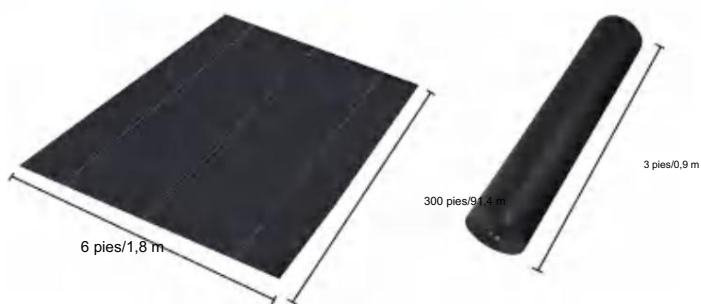

6 pies/1,8 m

300 pies/91,4 m

3 pies/0,9 m

Tamaño desplegado

Tamaño del paquete plegado
El ancho del producto se dobla a la mitad y se enrolla.

Peso del producto	32,4 libras	14,7 kilogramos
Tamaño del producto	6*300 pies	1,8 x 91,4 m

Fabricante: Shanghai muxinmuyeyouxiangongsi

Dirección: Shuangchenglu 803nong11hao1602A-1609shi, baoshanqu, shanghai 200000 CN.

Importado a AUS: SIHAO PTY LTD. 1 ROKEVA STREET EASTWOOD NSW 2122 Australia

Importado a EE. UU.: Sanven Technology Ltd. Suite 250, 9166 Anaheim Place, Rancho Cucamonga, CA 91730

EC REP

E-CrossStu GmbH
Mainzer Landstr.69, 60329 Fráncfort del Meno.

UK REP

YH CONSULTING LIMITADA.
C/O YH Consulting Limited Oficina 147, Centurion House,
Carretera de Londres, Staines-upon-Thames, Surrey, TW18 4AX

Seguimos comprometidos a brindarle herramientas a precios competitivos.

"Ahorre la mitad", "mitad de precio" o cualquier otra expresión similar que utilicemos solo representa una estimación del ahorro que podría obtener al comprar ciertas herramientas con nosotros en comparación con las principales marcas y no necesariamente significa que cubra todas las categorías de herramientas que ofrecemos. Le recordamos que, al realizar un pedido con nosotros, verifique cuidadosamente si realmente está ahorrando la mitad en comparación con las principales marcas.