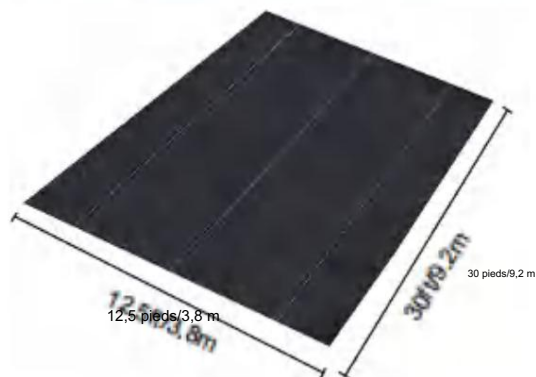

Taille dépliée

Poids du produit	7 livres	3,2 kg
Taille du produit	12,5*30 pieds	3,8 x 9,2 m

Fabricant:Shanghaimuxinmuyeyouxiangongsi

Adresse : Shuangchenglu 803nong11hao1602A-1609shi, baoshanqu, shanghai 200000 CN.

Importé en Australie : SIHAO PTY LTD. 1 ROKEVA STREETEASTWOOD NSW 2122 Australie

Importé aux États-Unis : Sanven Technology Ltd. Suite 250, 9166 Anaheim Place, Rancho Cucamonga, CA 91730

EC REP

E-CrossStu GmbH

Mainzer Landstr.69, 60329 Francfort-sur-le-Main.

UK REP

YH CONSULTING LIMITÉE.

C/O YH Consulting Limited Bureau 147, Centurion House, Route de Londres, Staines-upon-Thames, Surrey, TW18 4AX

Nous continuons à nous engager à vous fournir des outils à des prix compétitifs.

« Économisez la moitié », « Moitié prix » ou toute autre expression similaire utilisée par nous ne représente qu'une estimation des économies que vous pourriez réaliser en achetant certains outils chez nous par rapport aux grandes marques et ne couvre pas nécessairement toutes les catégories d'outils que nous proposons. Nous vous rappelons de bien vouloir vérifier soigneusement lorsque vous passez une commande chez nous si vous économisez réellement la moitié par rapport aux grandes marques.