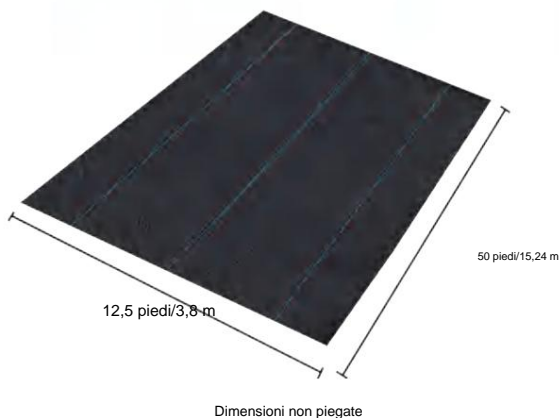

## SPECIFICATIONS

Dimensioni non piegate

Peso del prodotto	11,5 libbre	5,2 kg
Dimensioni del prodotto	12,5*50 piedi	3,8*15,24 metri

Produttore: Shanghai muxinmuyeyouxiangongsi  
Indirizzo: Shuangchenglu 803nong11hao1602A-1609shi, baoshanqu, shanghai 200000 CN.  
Importato in AUS: SIHAO PTY LTD. 1 ROKEVA STREET EASTWOOD NSW 2122 Australia  
Importato negli USA: Sanven Technology Ltd. Suite 250, 9166 Anaheim Place, Rancho Cucamonga, CA 91730