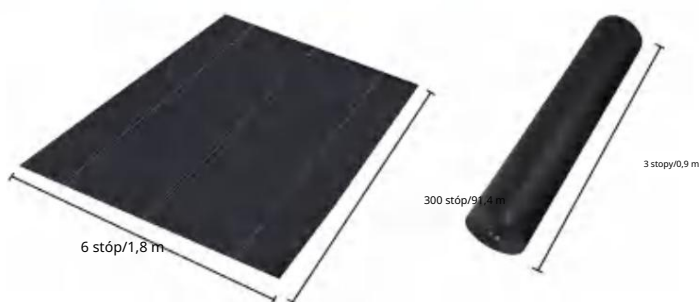

Rozmiar po rozłożeniu

Rozmiar złożonego opakowania
Szerokość produktu jest złożona na pół i zrolowana

Waga produktu	32,4 funta	14,7 kg
Rozmiar produktu	6*300 stóp	1,8*91,4m

Producent:Shanghai muxinmuyeyouxiangongsi

Adres: Shuangchenglu 803nong11hao1602A-1609shi, baoshanqu, szanghaj 200000 CN.

Importowane do AUS: SIHAO PTY LTD. 1 ROKEVA STREET EASTWOOD NSW 2122 Australia

Importowane do USA: Sanven Technology Ltd. Suite 250, 9166 Anaheim Place, Rancho Cucamonga, CA 91730

E-CrossStu GmbH

Mainzer Landstr.69, 60329 Frankfurt nad Menem.

YH CONSULTING LIMITED.

C/O YH Consulting Limited Biuro 147, Centurion House, London Road, Staines-upon-Thames, Surrey, TW18 4AX

Nadal staramy się oferować Państwu narzędzia w konkurencyjnych cenach.

„Oszczędź połowę”, „Połowa ceny” lub inne podobne wyrażenia używane przez nas stanowią jedynie szacunkowe oszczędności, jakie możesz uzyskać, kupując u nas określone narzędzia w porównaniu z głównymi markami i niekoniecznie oznaczają one objęcie wszystkich kategorii narzędzi oferowanych przez nas. Uprzejmię przypominamy, aby dokładnie sprawdzić, czy składając u nas zamówienie faktycznie oszczędzasz połowę w porównaniu z głównymi markami.