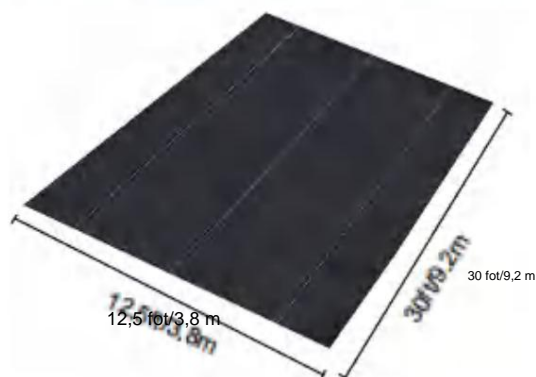

## SPECIFICATIONS

Ovikt storlek

Produktens vikt	7 lb	3,2 kg
Produktstorlek	12,5*30 fot	3,8*9,2 m

Tillverkare:Shanghaimuxinmuyeyouxiangongsi

Adress: Shuangchenglu 803nong11hao1602A-1609shi, baoshanqu, shanghai 200000 CN.