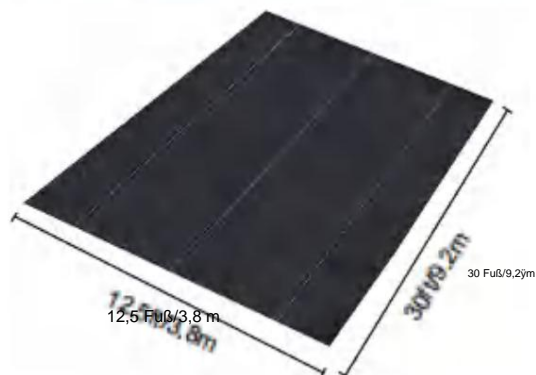

Größe ausgeklappt

Produktgewicht	7 Pfund	3,2 kg
Produktgröße	12,5*30 Fuß	3,8*9,2 m

Hersteller: Shanghaimuxinmuyeyouxiangongsi

Adresse: Shuangchenglu 803nong11hao1602A-1609shi, baoshanqu, Shanghai 200000 CN.

Nach AUS importiert: SIHAO PTY LTD. 1 ROKEVA STRETEASTWOOD NSW 2122 Australien

Importiert in die USA: Sanven Technology Ltd. Suite 250, 9166 Anaheim Place, Rancho Cucamonga, CA 91730

EC	REP	E-CrossStu GmbH Mainzer Landstr.69, 60329 Frankfurt am Main.

UK	REP	YH CONSULTING LIMITED. C/O YH Consulting Limited Office 147, Centurion House, London Road, Staines-upon-Thames, Surrey, TW18 4AX

Wir sind weiterhin bestrebt, Ihnen Werkzeuge zu wettbewerbsfähigen Preisen anzubieten.

„Sparen Sie die Hälfte“, „Halber Preis“ oder andere ähnliche Ausdrücke, die wir verwenden, stellen nur eine Schätzung der Ersparnis dar, die Sie beim Kauf bestimmter Werkzeuge bei uns im Vergleich zu den großen Topmarken erzielen können, und decken nicht unbedingt alle von uns angebotenen Werkzeugkategorien ab. Wir möchten Sie freundlich daran erinnern, bei Ihrer Bestellung bei uns sorgfältig zu prüfen, ob Sie im Vergleich zu den großen Topmarken tatsächlich die Hälfte sparen.