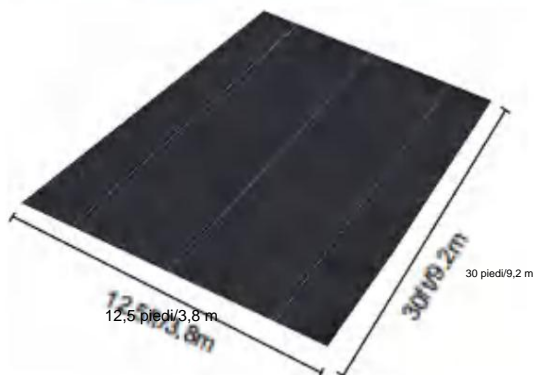

## SPECIFICATIONS

Dimensioni non piegate

Peso del prodotto	7 libbre	3,2 kg
Dimensioni del prodotto	12,5*30 piedi	3,8*9,2 metri

Produttore: Shanghaimuxinmuyeyouxiangongsi

Indirizzo: Shuangchenglu 803nong11hao1602A-1609shi, baoshanqu, shanghai 200000 CN.