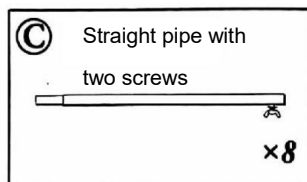

Liste des pièces

Veillez vérifier que les pièces sont complètes avant l'installation. Contactez-nous si nécessaire. avoir des composants endommagés ou manquants.