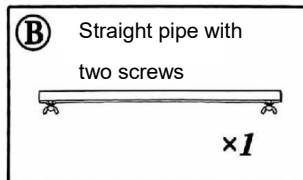

aktualizacjach technologicznych lub oprogramowania naszego produktu.

Lista części

Przed montażem sprawdź, czy części są kompletne. Skontaktuj się z nami, jeśli... mają uszkodzone lub brakujące elementy.