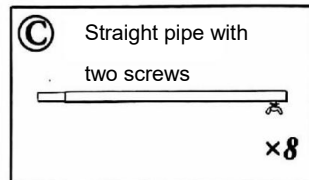

aktualizacjach technologicznych lub oprogramowania naszego produktu.

Lista części

Przed montażem sprawdź, czy części są kompletne. Skontaktuj się z nami, jeśli... mają uszkodzone lub brakujące elementy.