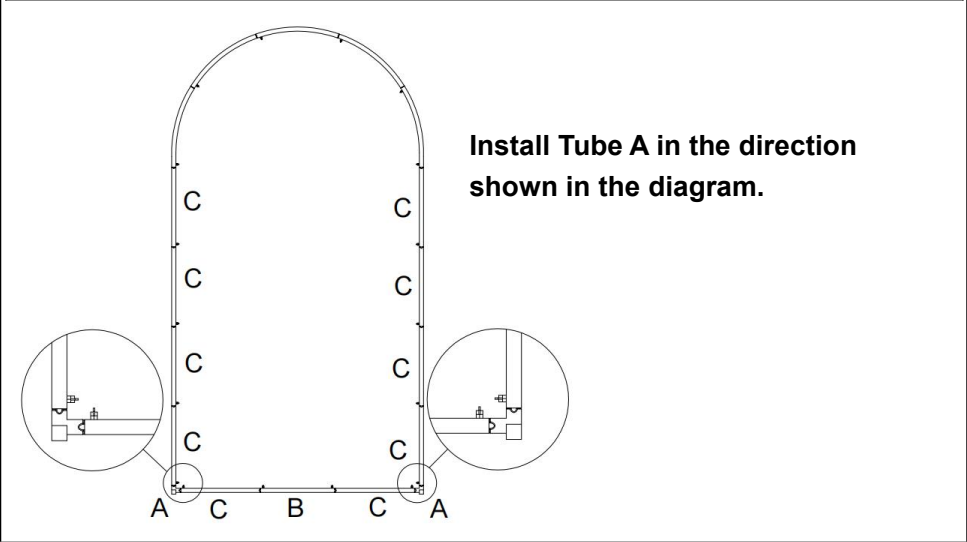

PASS O 2						
	U N	X2	B	X1	C	X10

Produttore: Shanghaimuxinmuyeyouxiangongsi

Indirizzo: Shuangchenglu 803nong11hao1602A-1609shi, baoshanqu, Shanghai 200000 CN.

Importato in AUS: SIHAO PTY LTD. 1 ROKEVA STREETEASTWOOD Nuovo Galles del Sud 2122 Australia

Importato negli USA: Sanven Technology Ltd. Suite 250, 9166 Anaheim Luogo, Rancho Cucamonga, CA 91730

UK	REP

YH CONSULTING LIMITED. C/O YH Consulting Limited Office 147, Centurion House, London Road, Staines-upon-Thames, Surrey, TW18 4AX

EC	REP

E-CrossStu GmbH Mainzer Landstr.69, 60329 Frankfurt am Main.