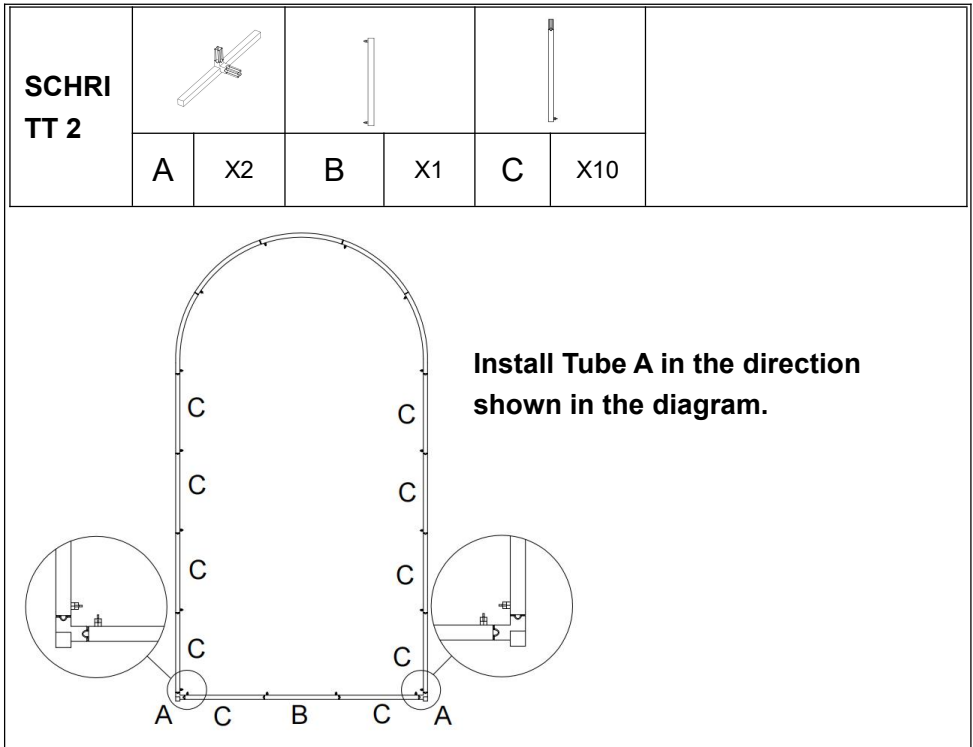

SPEZIFIKATIONEN

Modell	ABC - 2,0 m
Farbe	Gold
Produktgröße	6,6 x 3,3 Fuß

TEILELISTE

											
A	X2	B	X1	C	X10	D	X1	E	X1	F	X3

PRODUKTMONTAGE

SCHRITT 1											
	D	X1	F	X3	E	X1					

Note the direction of D and E; keep the straight edge facing downward.