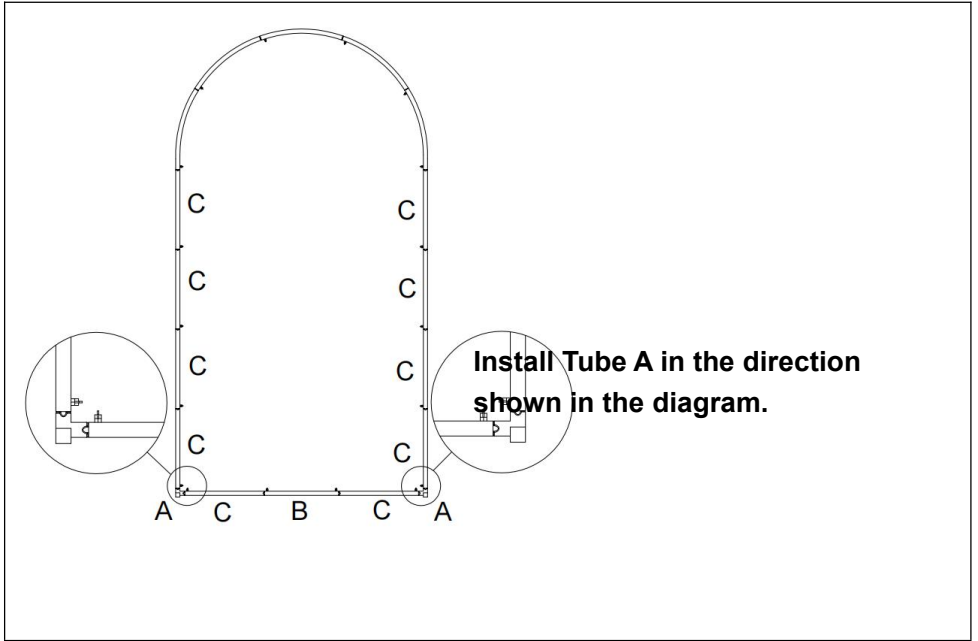

Tillverkare: Shanghai muxin muyeyouxiangongsi

Address: Shuangchenglu 803nong11hao1602A-1609shi, baoshanqu, Shanghai 200 000 kanadensiska republiken.

Importerad till Australien: SIHAO PTY LTD. 1 ROKEVA
STREETEASTWOOD
NSW 2122 Australien

Importerad till USA: Sanven Technology Ltd. Suite 250, 9166 Anaheim
Plats, Rancho Cucamonga, Kalifornien 91730

UK	REP

YH CONSULTING LIMITED. C/O YH Consulting
Limited Office 147, Centurion House, London
Road, Staines-upon-Thames, Surrey, TW18 4AX

EC	REP

E-CrossStu GmbH
Mainzer Landstr.69,
60329 Frankfurt am Main.