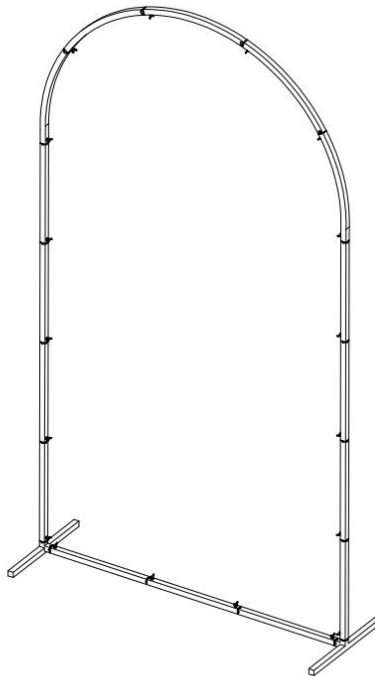

VEVOR

Affordable. Reliable. Home Improvement.

WEDDING ARCH BACKDROP STAND

MODEL: ABC-6.6ft

VEVOR

Affordable. Reliable. Home Improvement.

WEDDING ARCH
BACKDROP STAND

ABC-6.6ft

SPECIFICATIONS

Model	ABC-6.6ft
Color	gold
Product size	6.6*3.3ft

PARTS LIST

											
A	X2	B	X1	C	X10	D	X1	E	X1	F	X3

PRODUCT ASSEMBLY

STEP1						
	D	X1	F	X3	E	X1

Note the direction of D and E; keep the straight edge facing downward.

SPEZIFIKATIONEN

Modell	ABC - 2,0 m
Farbe	Gold
Produktgröße	6,6 x 3,3 Fuß

TEILELISTE

											
A	X2	B	X1	C	X10	D	X1	E	X1	F	X3

PRODUKTMONTAGE

SCHRITT 1											
	D	X1	F	X3	E	X1					

Note the direction of D and E; keep the straight edge facing downward.

CARACTÉRISTIQUES

Modèle	ABC - 6,6 pieds
Couleur	or
Taille du produit	6,6*3,3 pieds

LISTE DES PIÈCES

U	X2	B	X1	C	X10	D	X1	E	X1	F	X3
N											

ASSEMBLAGE DU PRODUIT

ÉTAPE 1							
	D	X1	F	X3	E	X1	

Note the direction of D and E; keep the straight edge facing downward.