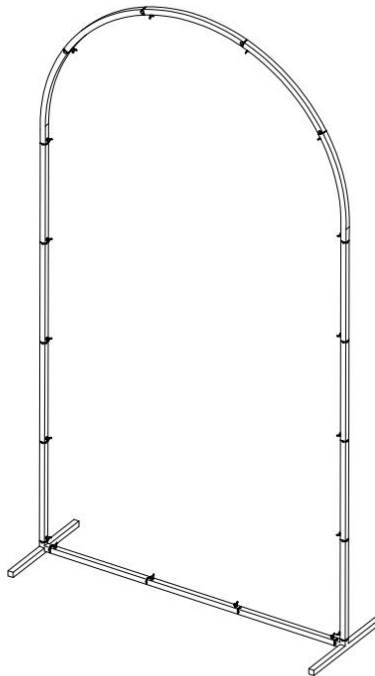

SPECIFICATIONS

Model	ABC-6.6ft
Color	gold
Product size	6.6*3.3ft

PARTS LIST

											
A	X2	B	X1	C	X10	D	X1	E	X1	F	X3

PRODUCT ASSEMBLY

STEP1						
	D	X1	F	X3	E	X1

Note the direction of D and E; keep the straight edge facing downward.

SPEZIFIKATIONEN

Modell	ABC - 2,0 m
Farbe	Gold
Produktgröße	6,6 x 3,3 Fuß

TEILELISTE

											
A	X2	B	X1	C	X10	D	X1	E	X1	F	X3

PRODUKTMONTAGE

SCHRITT 1											
	D	X1	F	X3	E	X1					

Note the direction of D and E; keep the straight edge facing downward.

VEVOR

Affordable. Reliable. Home Improvement.

WEDDING ARCH
BACKDROP STAND

ABC - 6,6 pieds

Ceci est le mode d'emploi d'origine. Veuillez lire attentivement l'intégralité du manuel avant utilisation. VEVOR se réserve le droit d'interpréter clairement ce manuel d'utilisation. L'apparence du produit dépend du produit que vous avez reçu. Veuillez nous excuser de ne pas vous informer ultérieurement des mises à jour technologiques ou logicielles de notre produit.