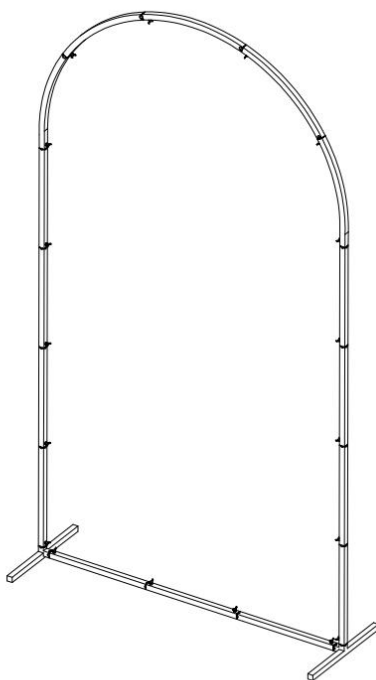

Affordable. Reliable. Home Improvement.

WEDDING ARCH
BACKDROP STAND

ABC- 6,6 piedi

Queste sono le istruzioni originali, si prega di leggere attentamente tutte le istruzioni del manuale prima dell'uso. VEVOR si riserva la piena interpretazione del proprio manuale utente. L'aspetto del prodotto dipenderà dal prodotto ricevuto. Vi preghiamo di scusarci se non vi informeremo più in caso di aggiornamenti tecnologici o software sul nostro prodotto.