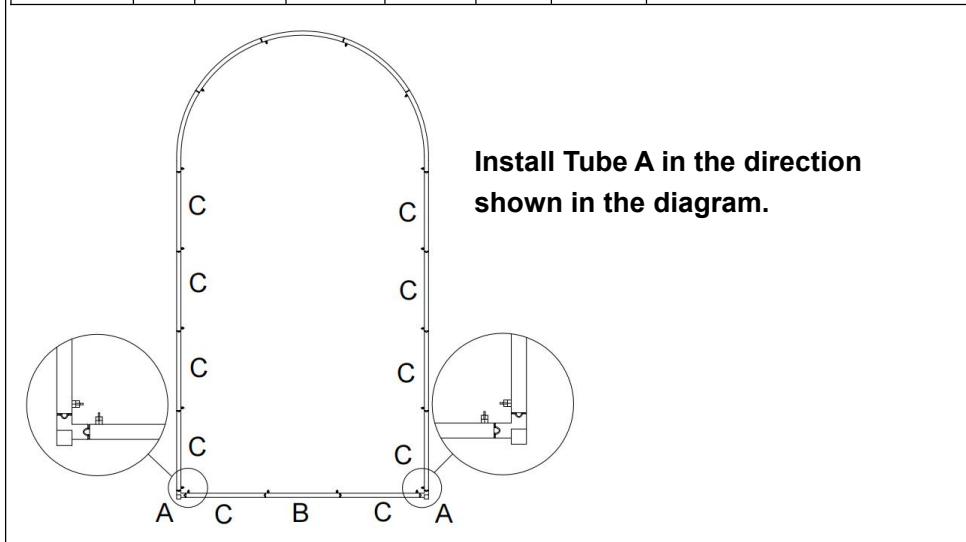

KROK 2						
	A	X2	B	X1	C	X10

Producent: Shanghai muxinmuyeyouxiangongsi

Adres: Shuangchenglu 803nong11hao1602A-1609shi, baoshanqu, szanghaj 200000 CN.

Importowane do AUS: SIHAO PTY LTD. 1 ROKEVA
STREET EASTWOOD
NSW 2122 Australia

Importowane do USA: Sanven Technology Ltd. Suite 250, 9166 Anaheim
Miejscze, Rancho Cucamonga, CA 91730

UK	REP

YH CONSULTING LIMITED. C/O YH Consulting
Limited Office 147, Centurion House, London
Road, Staines-upon-Thames, Surrey, TW18 4AX

EC	REP

E-CrossStu GmbH
Mainzer Landstr.69,
60329 Frankfurt am Main.