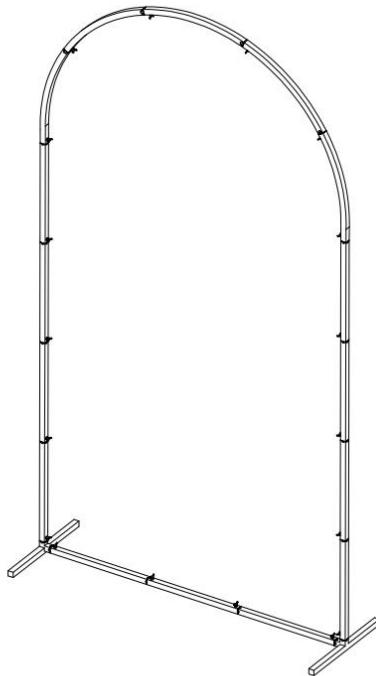

VEVOR

Affordable. Reliable. Home Improvement.

WEDDING ARCH
BACKDROP STAND

ABC- 6,6 pies

Estas son las instrucciones originales; lea atentamente todas las instrucciones del manual antes de utilizarlo. VEVOR se reserva el derecho de interpretar este manual de usuario. La apariencia del producto dependerá del producto que haya recibido. Le rogamos que nos disculpe si no le informamos de nuevo si hay actualizaciones tecnológicas o de software en nuestro producto.