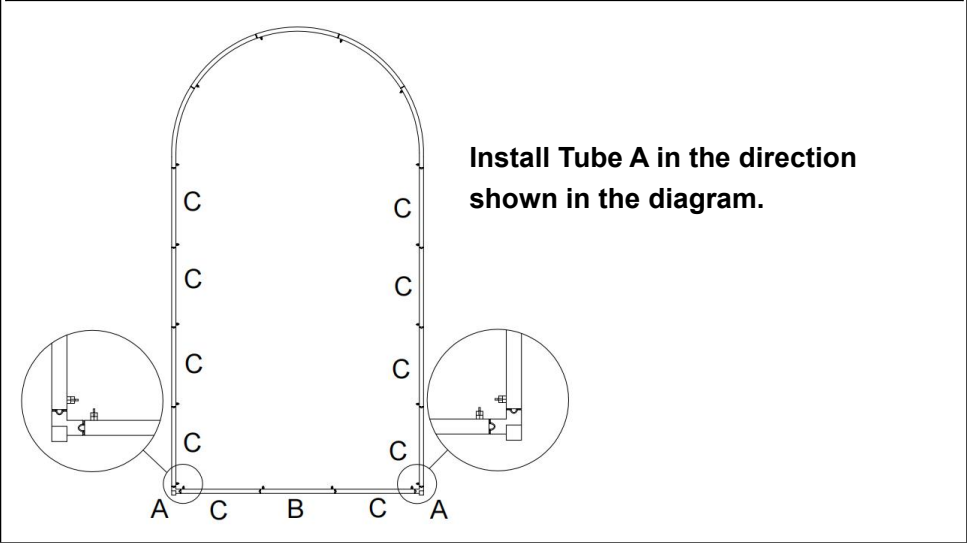

PASO 2						
	A	X2	B	X1	do	X10

Fabricante: Shanghaimuxinmuyeyouxiangongsi

Dirección: Shuangchenglu 803nong11hao1602A-1609shi, baoshanqu, Shanghai 200000 CN.

Importado a AUS: SIHAO PTY LTD. 1 ROKEVA STREET EASTWOOD NSW 2122 Australia

Importado a EE. UU.: Sanven Technology Ltd. Suite 250, 9166 Anaheim Lugar, Rancho Cucamonga, CA 91730

UK	REP

YH CONSULTING LIMITED. C/O YH Consulting Limited Office 147, Centurion House, London Road, Staines-upon-Thames, Surrey, TW18 4AX

EC	REP

E-CrossStu GmbH Mainzer Landstr.69, 60329 Frankfurt am Main.