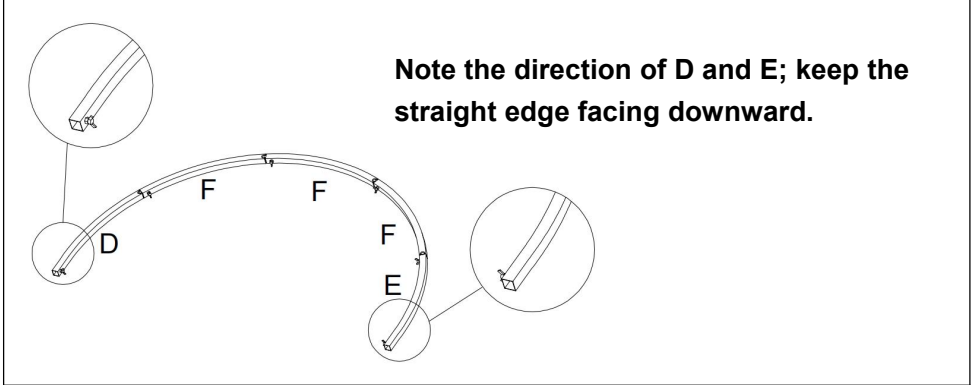

SPECIFIKATIONER

Modell	ABC - 2,1 meter
Färg	g gammal
Produktstorlek	6,6*3,3 fot

DELLISTA

											
E	X2	B	X1	C	X10	D	X1	E	X1	F	X3

n										
---	--	--	--	--	--	--	--	--	--	--

PRODUKTMONTERING

STEG1							
	D	X1	F	X3	E	X1	