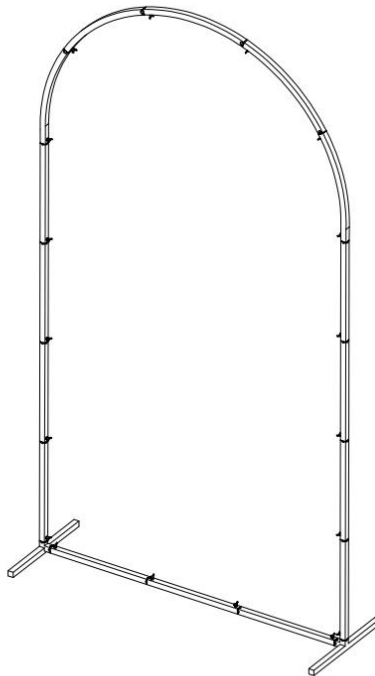

SPEZIFIKATIONEN

Modell	ABC-7,2 Fuß
Farbe	Gold
Produktgröße	7,2 x 4 Fuß

TEILELISTE

											
A	X2	B	X1	C	X10	D	X1	E	X1	F	X3

PRODUKTMONTAGE

SCHRITT 1							
	D	X1	F	X3	E	X1	

Hersteller: Shanghaimuxinmuyeyouxiangongsi

VEVOR

Affordable. Reliable. Home Improvement.

SOPORTE DE FONDO DE ARCO DE BODA

MODELO: ABC-7.2ft

VEVOR

Affordable. Reliable. Home Improvement.

WEDDING ARCH
BACKDROP STAND

ABC-7,2 pies