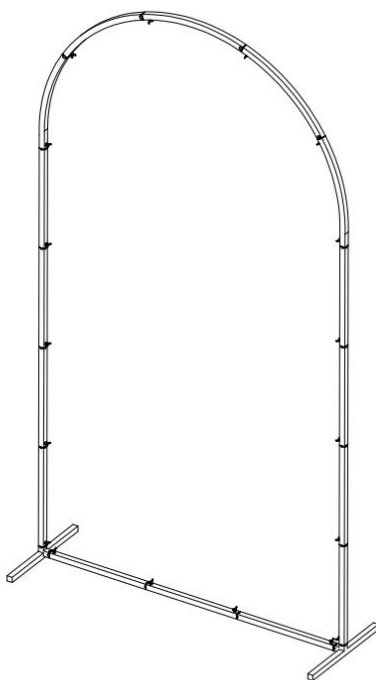

VEVOR

Affordable. Reliable. Home Improvement.

WEDDING ARCH
BACKDROP STAND

ABC-7,2 stopy

To jest oryginalna instrukcja obsługi. Przed użyciem prosimy o dokładne zapoznanie się z treścią instrukcji. Firma VEVOR zastrzega sobie prawo do jednoznacznej interpretacji niniejszej instrukcji obsługi. Wygląd produktu zależy od stanu, w jakim go otrzymali Państwo. Prosimy o wyrozumiałość, ale nie będziemy Państwa ponownie informować o aktualizacjach technologicznych lub oprogramowania naszego produktu.