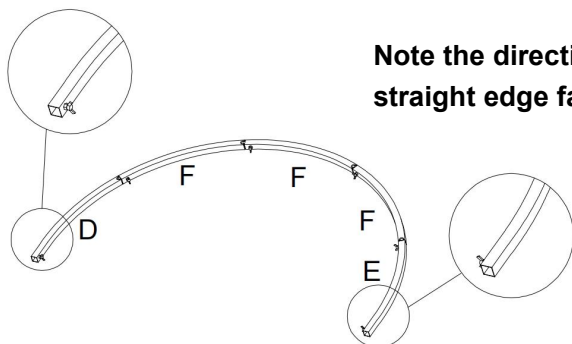

SPECYFIKACJE

Model	ABC-7,2 stopy
Kolor	złoty stary
Rozmiar produktu	7,2*4 stopy

LISTA CZĘŚCI

A	x2	B	x1	C	x10	D	x1	mi	x1	F	x3

MONTAŻ PRODUKTU

KROK 1 1						
	D	x1	F	x3	mi	x1

Note the direction of D and E; keep the straight edge facing downward.