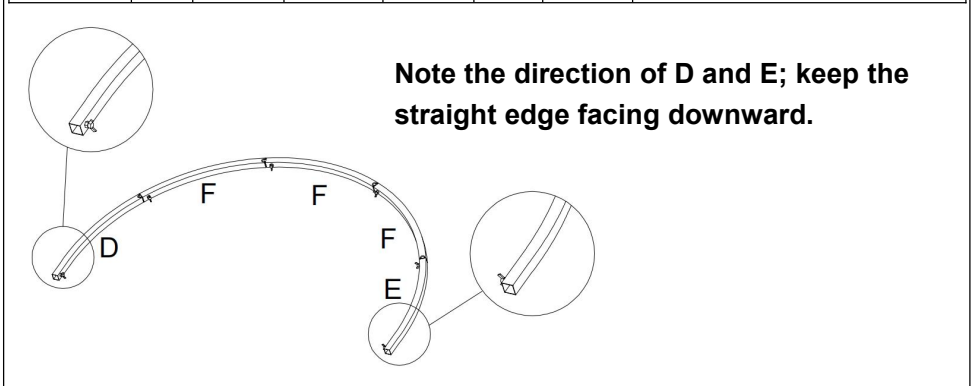

PRESUPUESTO

Modelo	ABC-7,2 pies
Color	oro
Tamaño del producto	7,2 x 4 pies

LISTA DE PIEZAS

A	X2	B	X1	do	X10	D	X1	mi	X1	F	X3

MONTAJE DEL PRODUCTO

PASO 1 1							
	D	X1	F	X3	mi	X1	

PASO 2						
	A	X2	B	X1	do	X10