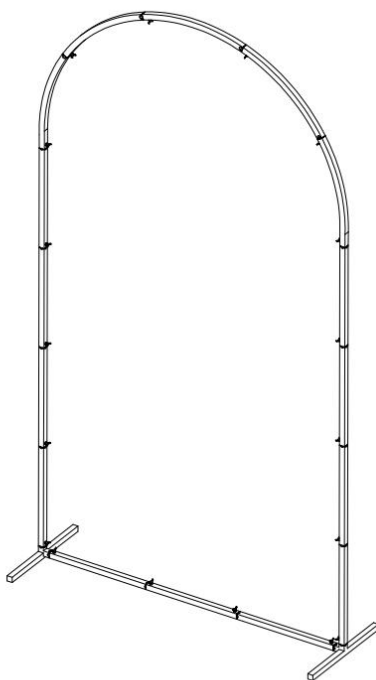

SPECIFICATIONS

Model	ABC-7.2ft
Color	gold
Product size	7.2*4ft

PARTS LIST

											
A	X2	B	X1	C	X10	D	X1	E	X1	F	X3

PRODUCT ASSEMBLY

STEP1						
	D	X1	F	X3	E	X1

Note the direction of D and E; keep the straight edge facing downward.

SPEZIFIKATIONEN

Modell	ABC-7,2 Fuß
Farbe	Gold
Produktgröße	7,2 x 4 Fuß

TEILELISTE

											
A	X2	B	X1	C	X10	D	X1	E	X1	F	X3

PRODUKTMONTAGE

SCHRITT 1							
	D	X1	F	X3	E	X1	

Hersteller: Shanghaimuxinmuyeyouxiangongsi

VEVOR

Affordable. Reliable. Home Improvement.

BRÖLLOPSBÅGENS BAKGRUNDSSTATIV

MODELL: ABC-7,2 fot

VEVOR

Affordable. Reliable. Home Improvement.

WEDDING ARCH
BACKDROP STAND

ABC-7,2 fot