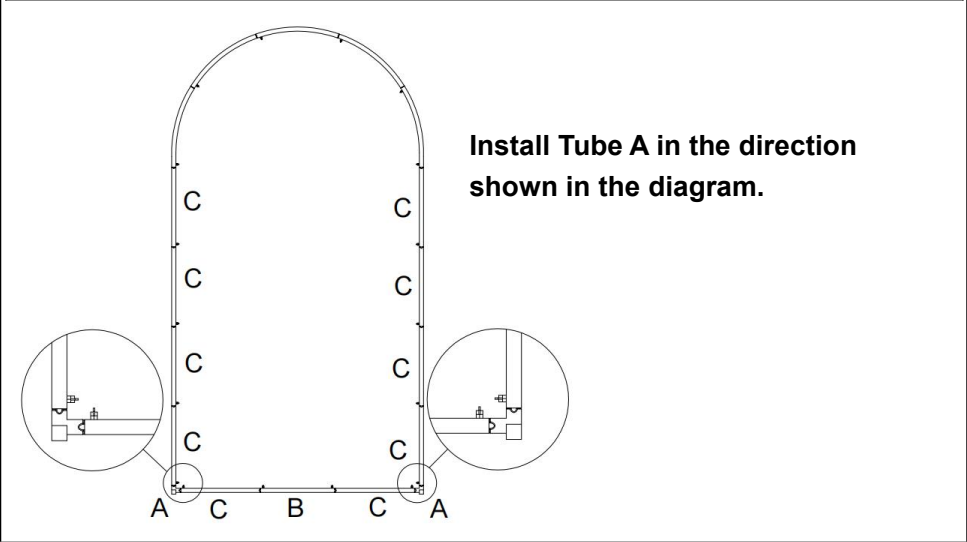

SPECIFICHE

Modello	ABC-7,2 piedi
Colore	oro
Dimensioni del prodotto	7,2*4 piedi

ELENCO DEI PEZZI

UN	X2	B	X1	C	X10	D	X1	E	X1	F	X3

ASSEMBLAGGIO DEL PRODOTTO

PASS O 1							
	D	X1	F	X3	E	X1	

PASS O 2						
	U N	X2	B	X1	C	X10