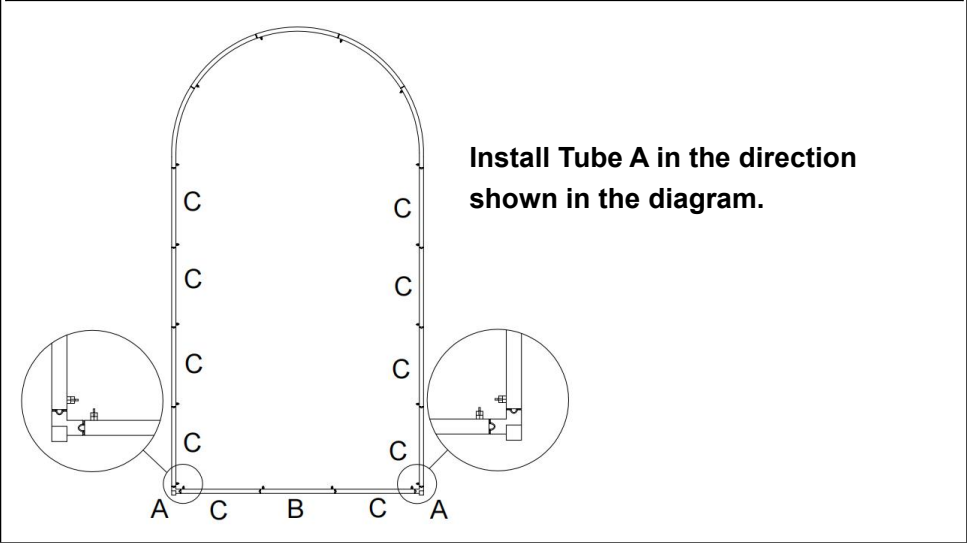

PRESUPUESTO

Modelo	ABC-7,2 pies
Color	oro
Tamaño del producto	7,2 x 4 pies

LISTA DE PIEZAS

A	X2	B	X1	do	X10	D	X1	mi	X1	F	X3

MONTAJE DEL PRODUCTO

PASO 1 1							
	D	X1	F	X3	mi	X1	

PASO 2						
	A	X2	B	X1	do	X10