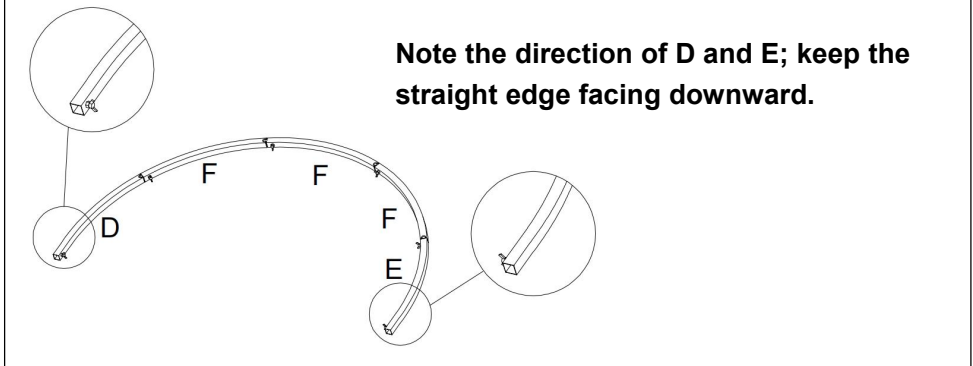

SPECIFICHE

Modello	ABC-7,2 piedi
Colore	oro
Dimensioni del prodotto	7,2*4 piedi

ELENCO DEI PEZZI

UN	X2	B	X1	C	X10	D	X1	E	X1	F	X3

ASSEMBLAGGIO DEL PRODOTTO

PASS O 1							
	D	X1	F	X3	E	X1	

PASS O 2						
	U N	X2	B	X1	C	X10