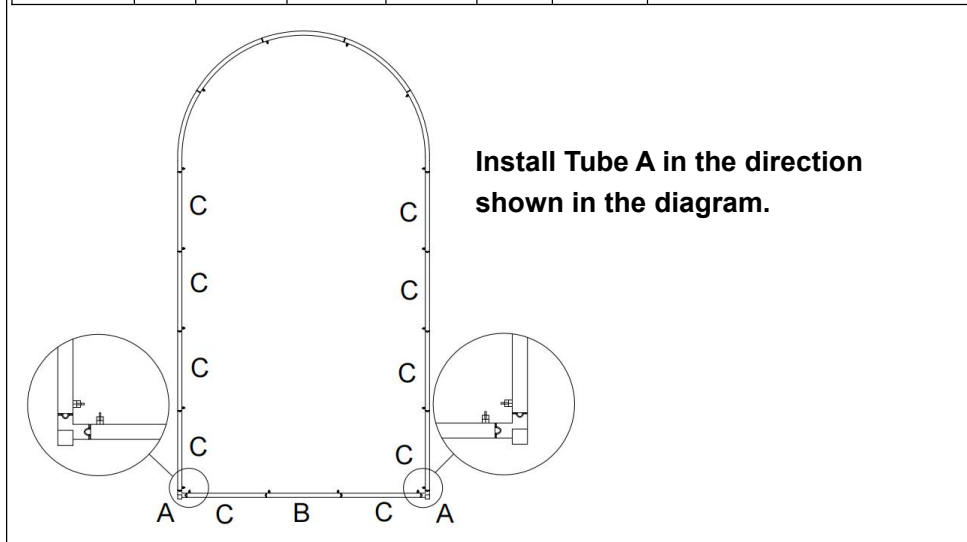

KROK 2						
	A	X2	B	X1	C	X10

Producent: Shanghaimuxinmuyeyouxiangongsi

Adres: Shuangchenglu 803nong11hao1602A-1609shi, baoshanqu, szanghaj 200000 CN.

Importowane do AUS: SIHAO PTY LTD. 1 ROKEVA
STREETEASTWOOD
NSW 2122 Australia

Importowane do USA: Sanven Technology Ltd. Suite 250, 9166 Anaheim
Miejsc, Rancho Cucamonga, CA 91730

UK	REP

YH CONSULTING LIMITED. C/O YH Consulting
Limited Office 147, Centurion House, London
Road, Staines-upon-Thames, Surrey, TW18 4AX

EC	REP

E-CrossStu GmbH
Mainzer Landstr.69,
60329 Frankfurt am Main.