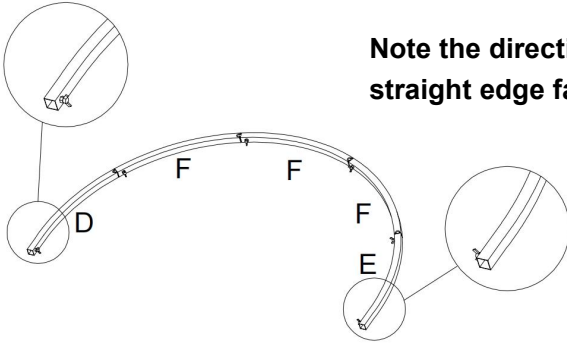

SPECIFIKATIONER

Modell	ABC-7,2 fot
Färg	g gammal
Produktstorlek	7,2*4 fot

DELLISTA

											
En	x2	B	x1	C	x10	D	x1	E	x1	F	x3

PRODUKTMONTERING

STEP1						
	D	X1	F	X3	E	X1

Note the direction of D and E; keep the straight edge facing downward.