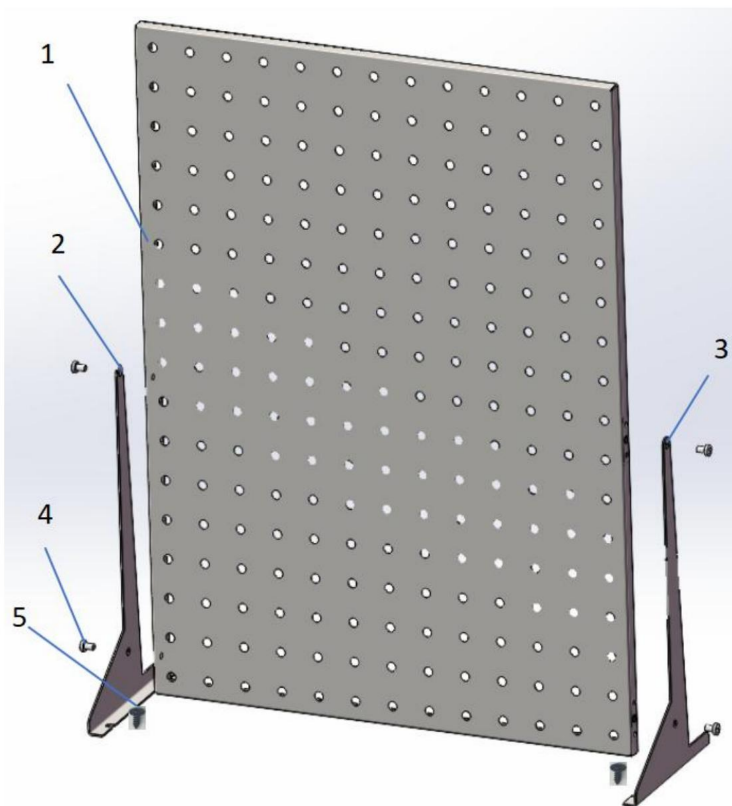

MONTERINGSLISTA ÖVER DELAR FRÅN ENSKILDA PRODUKTER

Antal	Beskrivning	Antal
1	Pegboard 	1
1	Vänster parentes 	1
1	Höger konsol 	1
4	Skruv M4*8 	4
4	Självgängande skruv 	4

Installationen visas i bilden ovan

Steg 1: Anslut del “y” och del “y” med skruv “y”.

Steg 2: Anslut del “y” och del “y” med skruv “y”.

Steg 3: Anslut del “y” och del “y” till skrivbordet med del “y”.

Obs: Steg 3 avgör om man ska arbeta enligt kundens personliga behov.