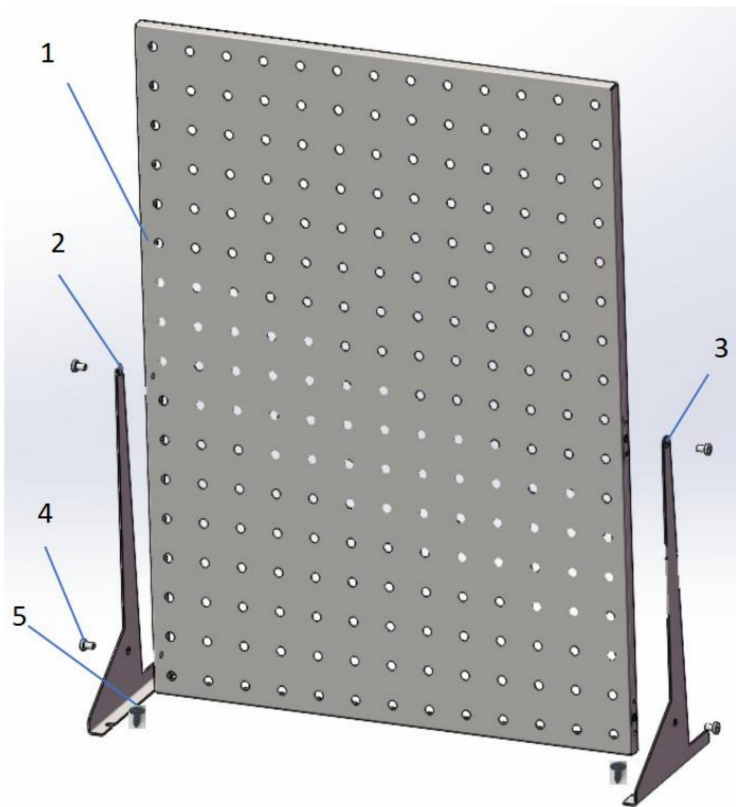

Die Installation ist in der Abbildung oben dargestellt

Schritt 1: Verbinden Sie Teil „1“ und Teil „2“ mit der Schraube „3“.

Schritt 2: Verbinden Sie Teil „4“ und Teil „5“ mit der Schraube „3“.

Schritt 3: Verbinden Sie Teil „6“ und Teil „7“ mit Teil „8“ mit dem Desktop.

Hinweis: Schritt 3 bestimmt, ob gemäß den Kundenanforderungen gearbeitet werden soll.
persönlichen Bedürfnissen.