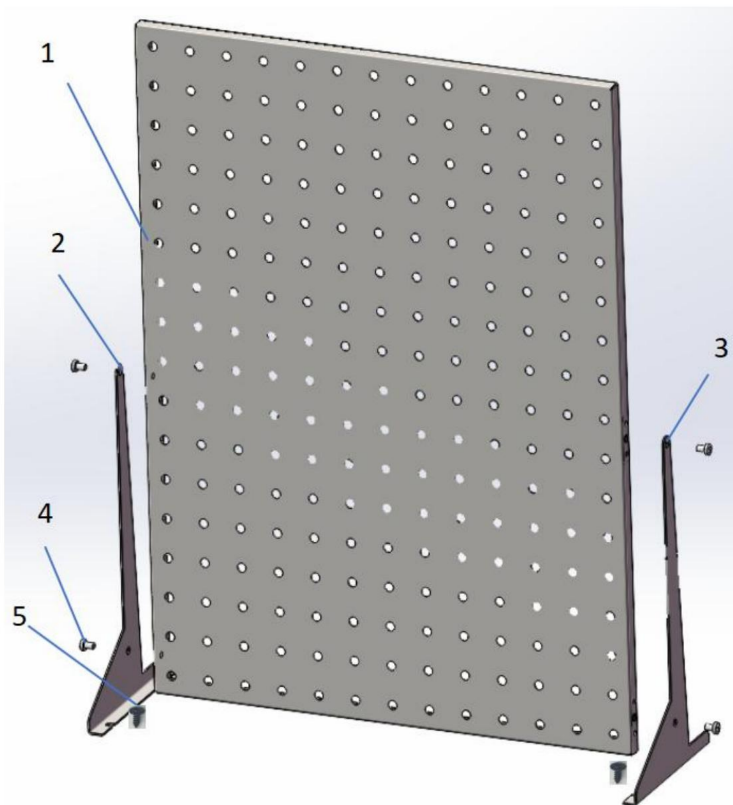

EXPOSITOR DE TABLERO

PARARSE

MODELO: JOY503 y JOY505 y JOY506

Estas son las instrucciones originales; lea atentamente todas las instrucciones del manual antes de utilizarlo. VEVOR se reserva el derecho de interpretar su manual de usuario. La apariencia del producto dependerá del producto que haya recibido. Le rogamos que nos disculpe si no le informamos de nuevo si hay actualizaciones tecnológicas o de software en nuestro producto.

LISTA DE MONTAJE DE PIEZAS DE UN SOLO PRODUCTO

Número	Descripción	Cantidad
	Tablero perforado 	1
2	Soporte izquierdo 	1
	Soporte derecho 	1
5	Tornillo M4*8 	4
5	Tornillo autorroscante 	4

La instalación se muestra en la figura de arriba.