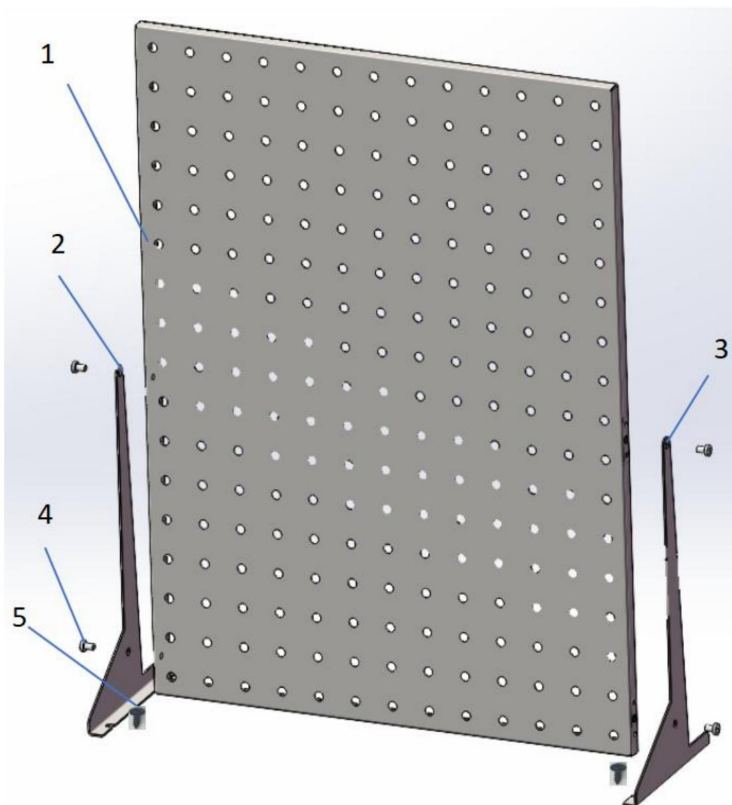

ESPOSITORE PER PANNELLO FORATO
IN PIEDI

MODELLO: JOY503 & JOY505 & JOY506

Queste sono le istruzioni originali, si prega di leggere attentamente tutte le istruzioni del manuale prima di utilizzare il prodotto. VEVOR si riserva la piena interpretazione del manuale utente. L'aspetto del prodotto dipenderà dal prodotto ricevuto. Vi preghiamo di non informarvi ulteriormente in caso di aggiornamenti tecnologici o software relativi al nostro prodotto.

ELENCO DI MONTAGGIO DEI SINGOLI COMPONENTI DEL PRODOTTO

Numero	Descrizione	Quantità
1. Pannello forato		1
ÿ	Parentesi sinistra 	1
ÿ	Parentesi destra 	1
ÿ	Vite M4*8 	4
ÿ	Vite autofilettante 	4

L'installazione è mostrata nella figura sopra