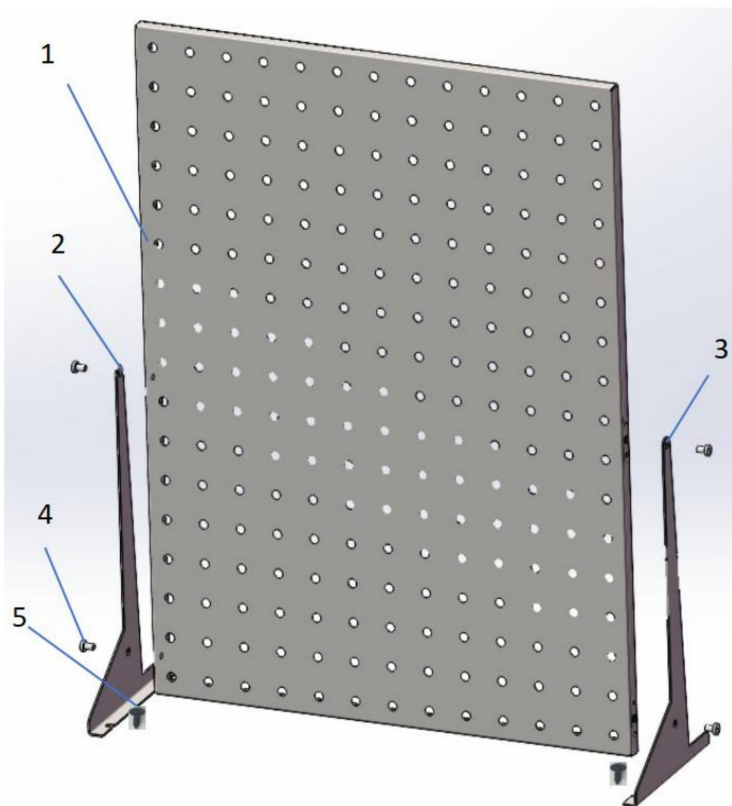

VEVOR

Affordable. Reliable. Home Improvement.

STOJAKI EKSPOZYCYJNE Z PEGBOARDEM

MODELE: JOY503 i JOY505 i JOY506

VEVOR

Affordable. Reliable. Home Improvement.

EKSPOZYTOR Z PEGBOARDEM

PODSTAWKA

LISTA MONTAŻOWA POJEDYNCZYCH CZĘŚCI PRODUKTU

Numer	Opis	Ilość
Tablica perforowana		1
Lewy nawias		1
Prawy nawias		1
Śruba M4*8		4
Wkręt samogwintujący		4

Instalacja pokazana jest na powyższym rysunku

Krok 1: Połącz część „ ” i część „ ” za pomocą śruby „ ”.