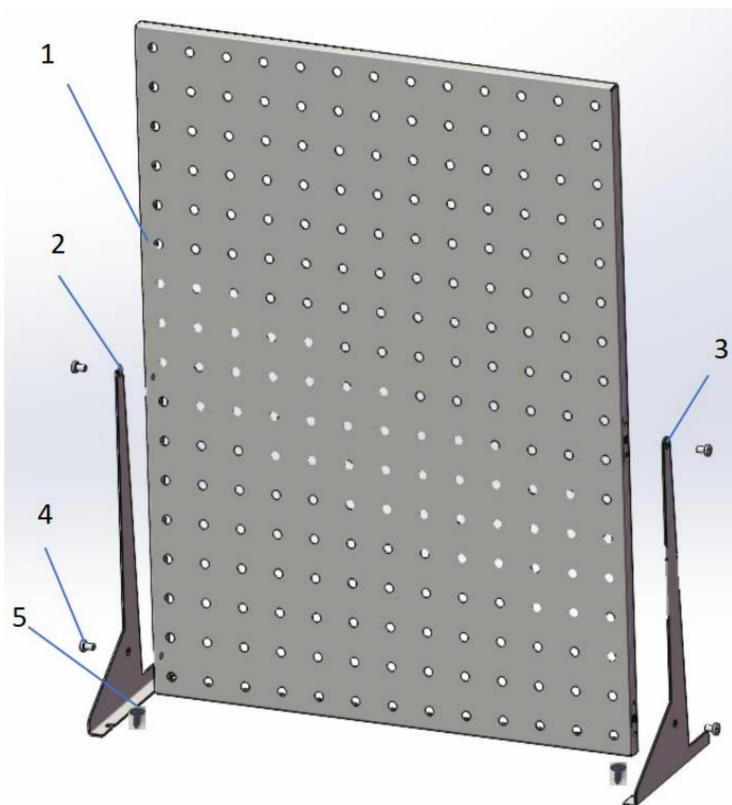

Affordable. Reliable. Home Improvement.

PEGBOARD-DISPLAY

STELLAGE

MODEL: JOY503 & JOY505 & JOY506

Dit is de originele handleiding. Lees alle instructies zorgvuldig door voordat u het product gebruikt. VEVOR behoudt zich het recht voor om de gebruiksaanwijzing duidelijk te interpreteren. Het uiterlijk van het product is afhankelijk van het product dat u hebt ontvangen. Neemt u het ons niet kwalijk dat we u niet meer op de hoogte stellen van eventuele technologische of software-updates voor ons product.

MONTAGELIJST VAN ENKELE PRODUCTONDERDELEN

Nummer	Beschrijving	Aantal
ÿ Pegboard		1
ÿ	Linker haakje 	1
ÿ	Rechterbeugel 	1
ÿ	Schroef M4*8 	4
ÿ	Zelftappende schroef 	4

De installatie is weergegeven in de bovenstaande afbeelding