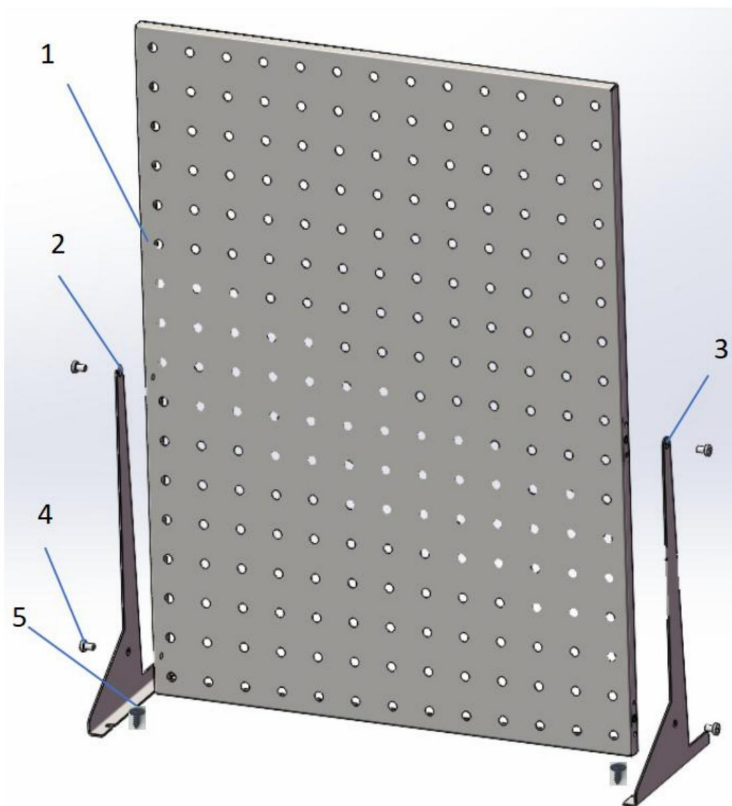

PRÉSENTOIR À PANNEAU PERFORÉ

RESTER

MODÈLE : JOY503 & JOY505 & JOY506

Ceci est le mode d'emploi d'origine. Veuillez lire attentivement l'intégralité du manuel avant utilisation. VEVOR se réserve le droit d'interpréter clairement ce manuel d'utilisation. L'apparence du produit dépend du produit que vous avez reçu. Veuillez nous excuser pour les éventuelles mises à jour technologiques ou logicielles.

LISTE D'ASSEMBLAGE DES PIÈCES D'UN PRODUIT UNIQUE

Nombre	Description	Qté
1	Panneau perforé 	1
	Support gauche 	1
	Support droit 	1
5	Vis M4*8 	4
5	vis autotaraudeuse 	4

L'installation est illustrée dans la figure ci-dessus