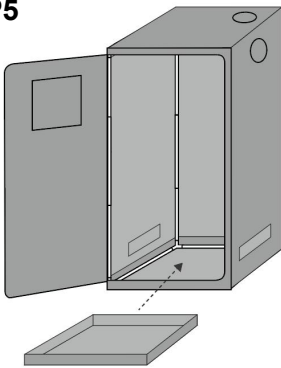

STEP1

STEP2

STEP3

STEP4

STEP5

STEP6