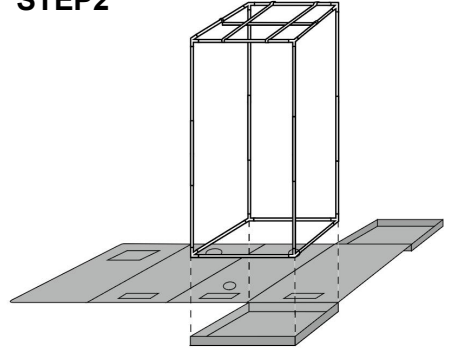

PARTS LIST

Code produit	HX12060180
Taille	120X60X180 cm
Parties	
	L 1150 m m X 5 pièces

 <p style="text-align: center;">B</p>	L 910 mm X 4 pièces
 <p style="text-align: center;">C</p>	L 880 mm X 4 pièces
 <p style="text-align: center;">D</p>	L 550 mm X 6 pièces
 <p style="text-align: center;">Tente</p>	1 pièce
 <p style="text-align: center;">Plateau de sol</p>	1 pièce
 <p style="text-align: center;">Adaptateur d'angle</p>	8 pièces
 <p style="text-align: center;">Filtres S</p>	2 pièces
 <p style="text-align: center;">Barre de soutien (profond)</p>	2 pièces

Barre de soutien
(peu profonde)

4 pièces

ASSEMBLY STEP

Installation du support

Installation de la tente

STEP1

STEP2

STEP3