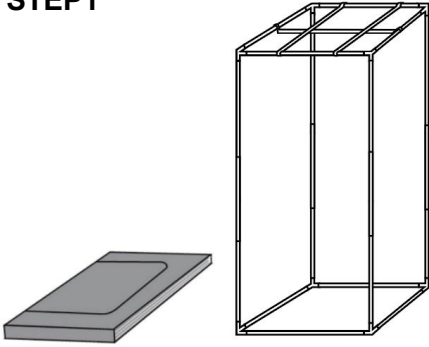

PARTS LIST

Produktcode	HX12060180
Größe Ersatzteile	120X60X180 cm
	L 1150 m m X 5 STK

 <p style="text-align: center;">(B)</p>	<p style="text-align: center;">L 910 mm X 4 Stück</p>
 <p style="text-align: center;">(C)</p>	<p style="text-align: center;">L 880 mm X 4 Stück</p>
 <p style="text-align: center;">(D)</p>	<p style="text-align: center;">L 550 mm X 6 STK</p>
 <p style="text-align: center;">Zelt</p>	<p style="text-align: center;">1 STÜCK</p>
 <p style="text-align: center;">Bodenwanne</p>	<p style="text-align: center;">1 STÜCK</p>
 <p style="text-align: center;">Eckadapter</p>	<p style="text-align: center;">8 Stück</p>
 <p style="text-align: center;">Filterfallen</p>	<p style="text-align: center;">2 Stück</p>
 <p style="text-align: center;">Stützstange (tief)</p>	<p style="text-align: center;">2 Stück</p>

Stützstange (flach)

4 Stück

ASSEMBLY STEP

Montage der Halterung

Aufbau des Zeltes

STEP1

STEP2

STEP3

STEP4

STEP5

STEP6

Incorrect operation

Correct operation

If light leakage occurs in a dark environment, smooth out the light barrier at the inner zipper of the tent to improve the light blocking effect.

Hersteller: Shanghaimuxinmuyeyouxiangongsi