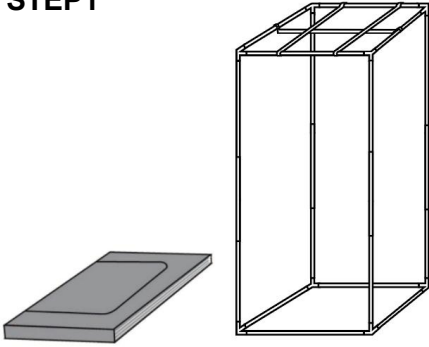

PARTS LIST

Code produit	HX12060180
Taille	120X60X180 cm
Parties	
	L 1150 m m X 5 pièces

 <p style="text-align: center;">B</p>	L 910 mm X 4 pièces
 <p style="text-align: center;">C</p>	L 880 mm X 4 pièces
 <p style="text-align: center;">D</p>	L 550 mm X 6 pièces
 <p style="text-align: center;">Tente</p>	1 pièce
 <p style="text-align: center;">Plateau de sol</p>	1 pièce
 <p style="text-align: center;">Adaptateur d'angle</p>	8 pièces
 <p style="text-align: center;">Filtres S</p>	2 pièces
 <p style="text-align: center;">Barre de soutien (profond)</p>	2 pièces

Barre de soutien
(peu profonde)

4 pièces

ASSEMBLY STEP

Installation du support

Installation de la tente

STEP1

STEP2

STEP3