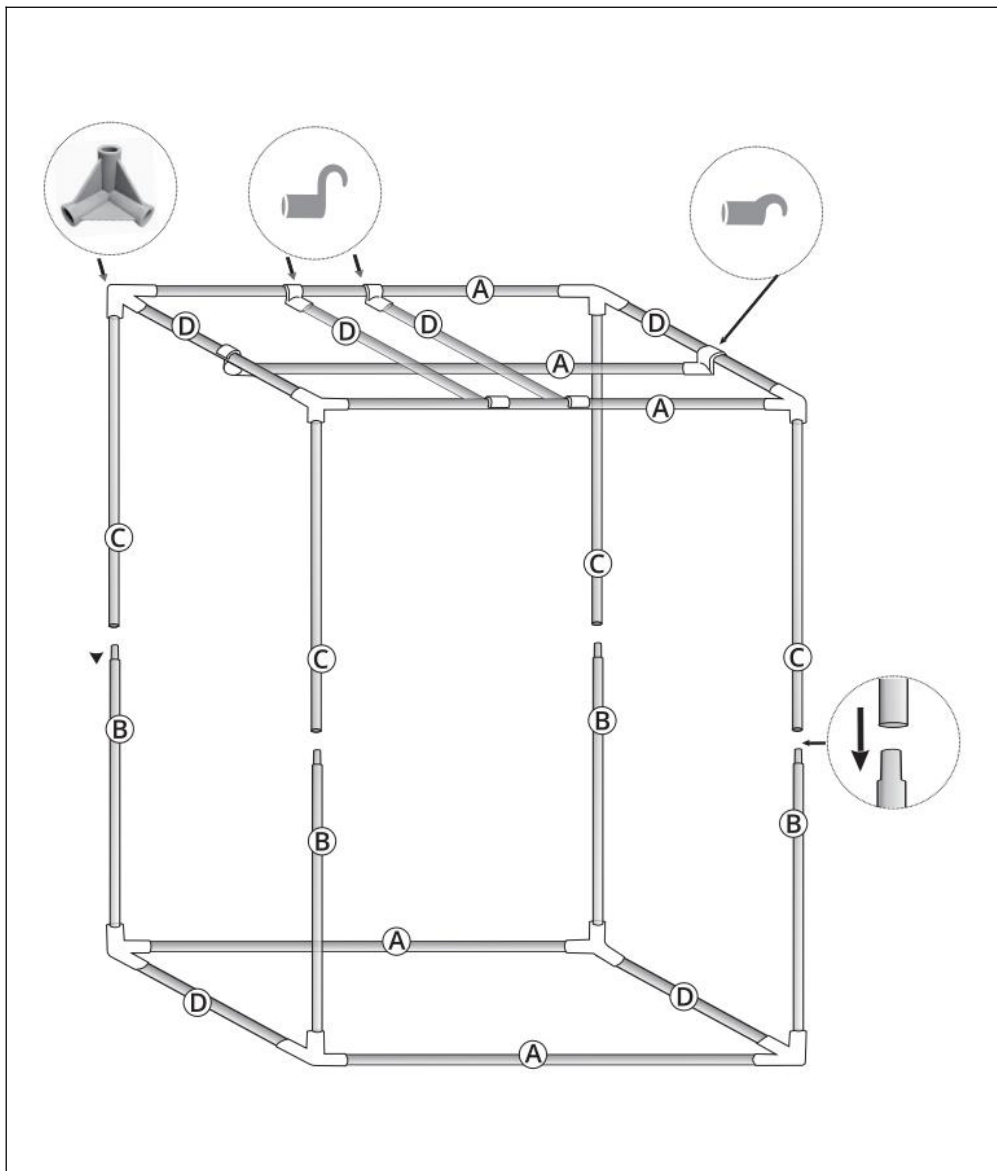

PARTS LIST

Codice prodotto	HX12060180
Misurare Parti	120X60X180 cm

 <p>(A)</p>	<p>L 1150 m m X 5 PZ</p>
 <p>(B)</p>	<p>L 910 mm X 4 pezzi</p>
 <p>(C)</p>	<p>L 8 80mm X 4 PZ</p>
 <p>(D)</p>	<p>L 550 mm X 6 PZ</p>
 <p>Tenda</p>	<p>1 pz</p>
 <p>Vassoio da pavimento</p>	<p>1 pz</p>
 <p>Adattatore angolare</p>	<p>8 pezzi</p>
 <p>Trappole F ilter S</p>	<p>2 pezzi</p>

 Barra di supporto (profondo)	2 pezzi
 Barra di supporto (poco profonda)	4 pezzi

ASSEMBLY STEP

Installazione della staffa

Installazione della tenda

STEP1

STEP2

STEP3

STEP4