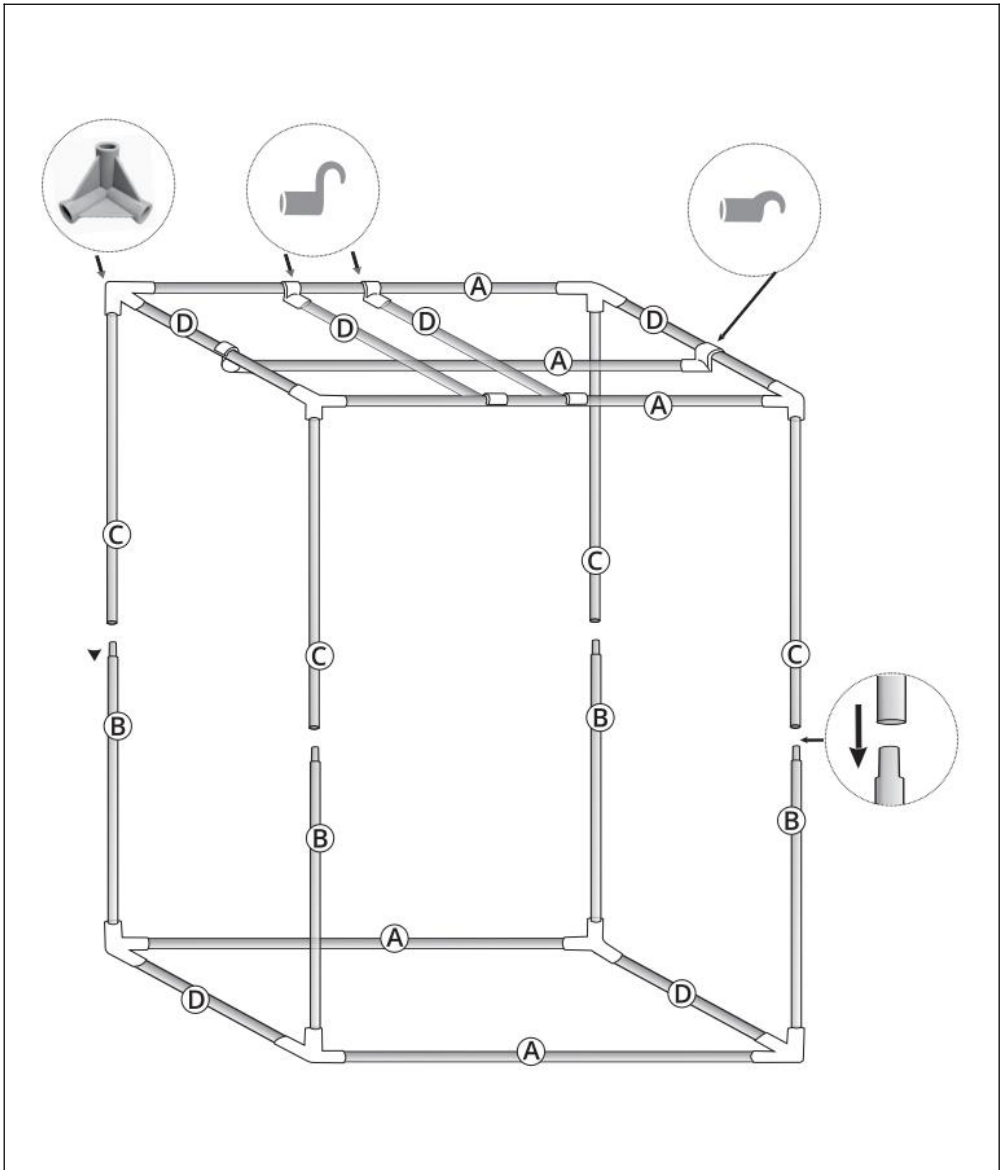

PARTS LIST

Produktcode	HX12060180
Größe Ersatzteile	120X60X180 cm
	L 1150 m m X 5 STK

 <p style="text-align: center;">(B)</p>	<p style="text-align: center;">L 910 mm X 4 Stück</p>
 <p style="text-align: center;">(C)</p>	<p style="text-align: center;">L 880 mm X 4 Stück</p>
 <p style="text-align: center;">(D)</p>	<p style="text-align: center;">L 550 mm X 6 STK</p>
 <p style="text-align: center;">Zelt</p>	<p style="text-align: center;">1 STÜCK</p>
 <p style="text-align: center;">Bodenwanne</p>	<p style="text-align: center;">1 STÜCK</p>
 <p style="text-align: center;">Eckadapter</p>	<p style="text-align: center;">8 Stück</p>
 <p style="text-align: center;">Filterfallen</p>	<p style="text-align: center;">2 Stück</p>
 <p style="text-align: center;">Stützstange (tief)</p>	<p style="text-align: center;">2 Stück</p>

Stützstange (flach)

4 Stück

ASSEMBLY STEP

Montage der Halterung

Aufbau des Zeltes

STEP1

STEP2

STEP3