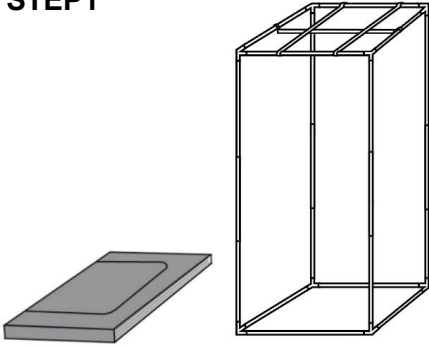

STEP1

STEP2

STEP3

STEP4

STEP5

STEP6