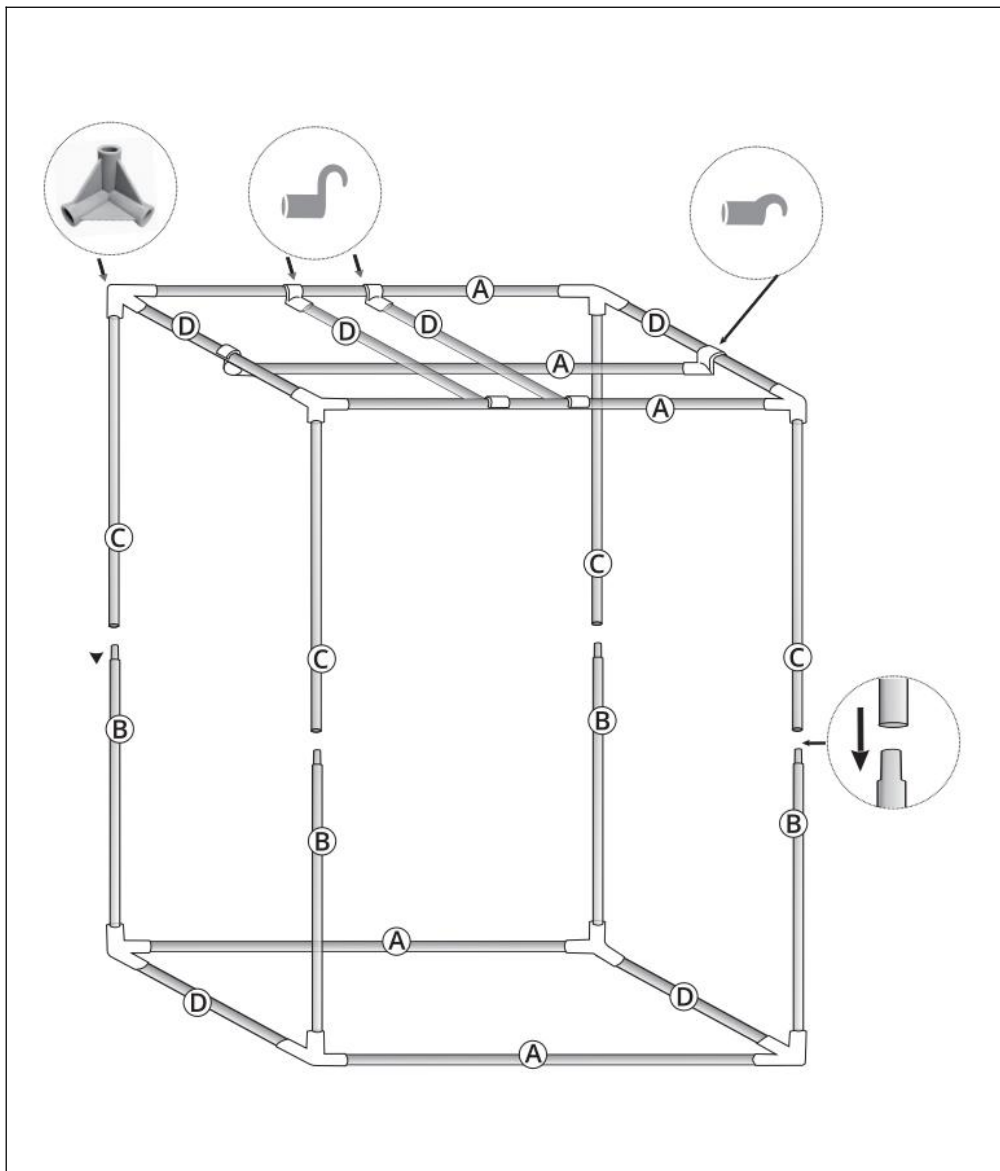

PARTS LIST

Code produit	HX12060180
Taille	120X60X180 cm
Parties	
	L 1150 m m X 5 pièces

 <p style="text-align: center;">B</p>	L 910 mm X 4 pièces
 <p style="text-align: center;">C</p>	L 880 mm X 4 pièces
 <p style="text-align: center;">D</p>	L 550 mm X 6 pièces
 <p style="text-align: center;">Tente</p>	1 pièce
 <p style="text-align: center;">Plateau de sol</p>	1 pièce
 <p style="text-align: center;">Adaptateur d'angle</p>	8 pièces
 <p style="text-align: center;">Filtres S</p>	2 pièces
 <p style="text-align: center;">Barre de soutien (profond)</p>	2 pièces

Barre de soutien
(peu profonde)

4 pièces

ASSEMBLY STEP

Installation du support

Installation de la tente

STEP1

STEP2

STEP3