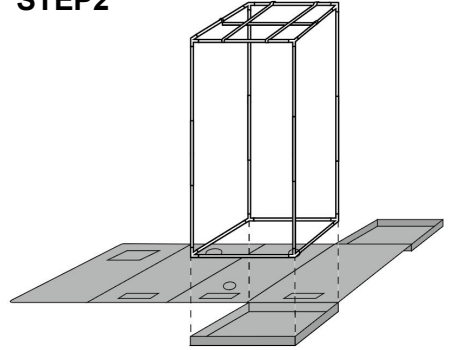

STEP1

STEP2

STEP3

STEP4

STEP5

STEP6