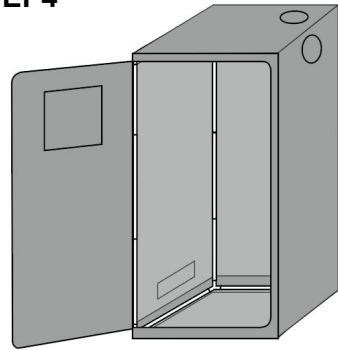

STEP1

STEP2

STEP3

STEP4

STEP5

STEP6