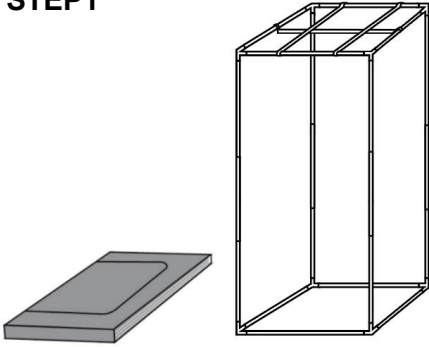

PARTS LIST

Código de producto	HX12060180
Tamaño Regiones	120X60X180 cm

 <p style="text-align: center;">(A)</p>	<p style="text-align: center;">Largo 1150 m X 5 piezas</p>
 <p style="text-align: center;">(B)</p>	<p style="text-align: center;">Yo 910 mm X 4 piezas</p>
 <p style="text-align: center;">(C)</p>	<p style="text-align: center;">L 8 80 mm X 4 piezas</p>
 <p style="text-align: center;">(D)</p>	<p style="text-align: center;">Largo 550 mm X 6 piezas</p>
 <p style="text-align: center;">Carpa</p>	<p style="text-align: center;">1 pieza</p>
 <p style="text-align: center;">Bandeja de suelo</p>	<p style="text-align: center;">1 pieza</p>
 <p style="text-align: center;">Adaptador de esquina</p>	<p style="text-align: center;">8 piezas</p>
 <p style="text-align: center;">Trampas de filtro S</p>	<p style="text-align: center;">2 piezas</p>

 Barra de soporte (profundo)	2 piezas
 Barra de soporte (superficial)	4 piezas

ASSEMBLY STEP

Instalación del soporte

Instalación de la carpa

STEP1

STEP2

STEP3

STEP4