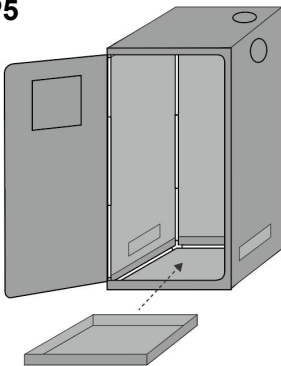

STEP1

STEP2

STEP3

STEP4

STEP5

STEP6