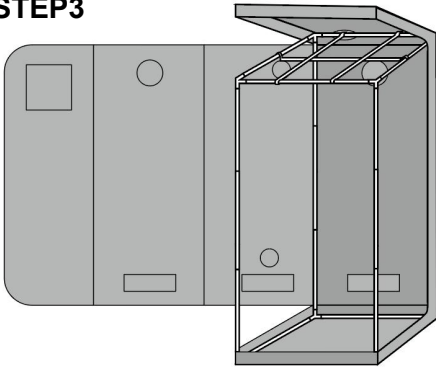

STEP1

STEP2

STEP3

STEP4

STEP5

STEP6