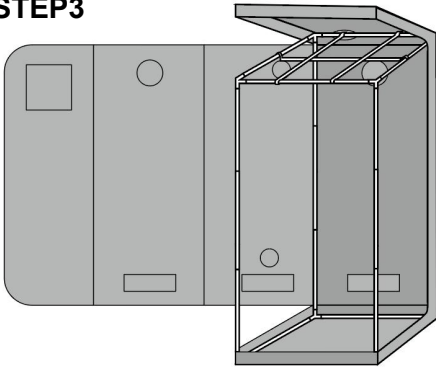

PARTS LIST

Productcode	HX12060180
Onderdelen	Maat 120X60X180 cm
	L 1150 mm X 5 stuks

 <p style="text-align: center;">B</p>	<p style="text-align: center;">L 910 mm X 4 stuks</p>
 <p style="text-align: center;">C</p>	<p style="text-align: center;">L 8 80mm X 4 STUKS</p>
 <p style="text-align: center;">D</p>	<p style="text-align: center;">L 550 mm X 6 stuks</p>
 <p style="text-align: center;">T ent</p>	<p style="text-align: center;">1 STUKS</p>
 <p style="text-align: center;">Vloerbak</p>	<p style="text-align: center;">1 STUKS</p>
 <p style="text-align: center;">Hoekadapter</p>	<p style="text-align: center;">8 stuks</p>
 <p style="text-align: center;">Filtervallen</p>	<p style="text-align: center;">2 stuks</p>
 <p style="text-align: center;">Ondersteuningsbalk (diep)</p>	<p style="text-align: center;">2 stuks</p>

Steunbalk (ondiep)

4 stuks

ASSEMBLY STEP

Installatie van de beugel

Installatie van de tent

STEP1

STEP2

STEP3