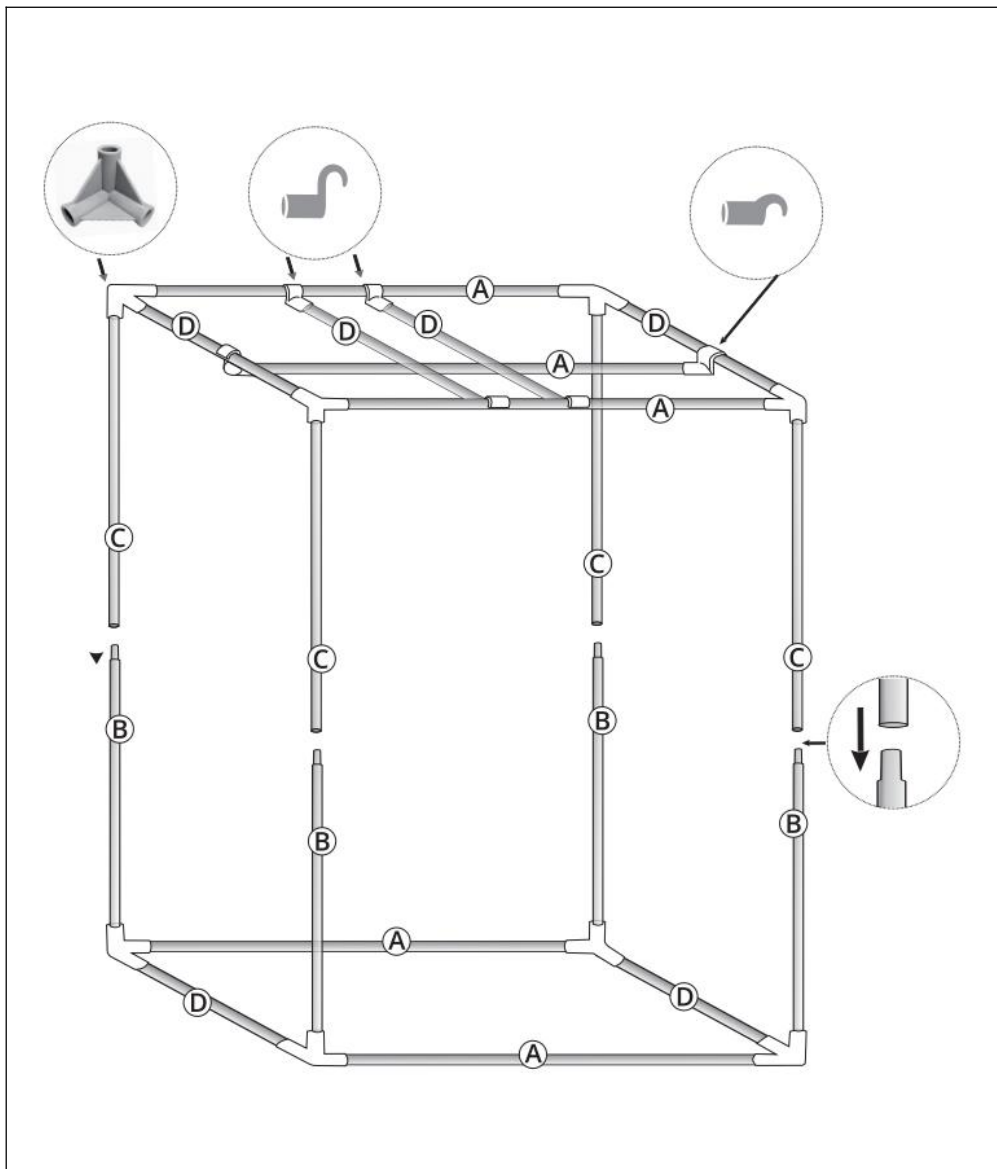

PARTS LIST

Productcode	HX12060180
Onderdelen	Maat 120X60X180 cm
	L 1150 mm X 5 stuks

 <p style="text-align: center;">B</p>	<p style="text-align: center;">L 910 mm X 4 stuks</p>
 <p style="text-align: center;">C</p>	<p style="text-align: center;">L 8 80mm X 4 STUKS</p>
 <p style="text-align: center;">D</p>	<p style="text-align: center;">L 550 mm X 6 stuks</p>
 <p style="text-align: center;">T ent</p>	<p style="text-align: center;">1 STUKS</p>
 <p style="text-align: center;">Vloerbak</p>	<p style="text-align: center;">1 STUKS</p>
 <p style="text-align: center;">Hoekadapter</p>	<p style="text-align: center;">8 stuks</p>
 <p style="text-align: center;">Filtervallen</p>	<p style="text-align: center;">2 stuks</p>
 <p style="text-align: center;">Ondersteuningsbalk (diep)</p>	<p style="text-align: center;">2 stuks</p>

Steunbalk (ondiep)

4 stuks

ASSEMBLY STEP

Installatie van de beugel

Installatie van de tent

STEP1

STEP2

STEP3