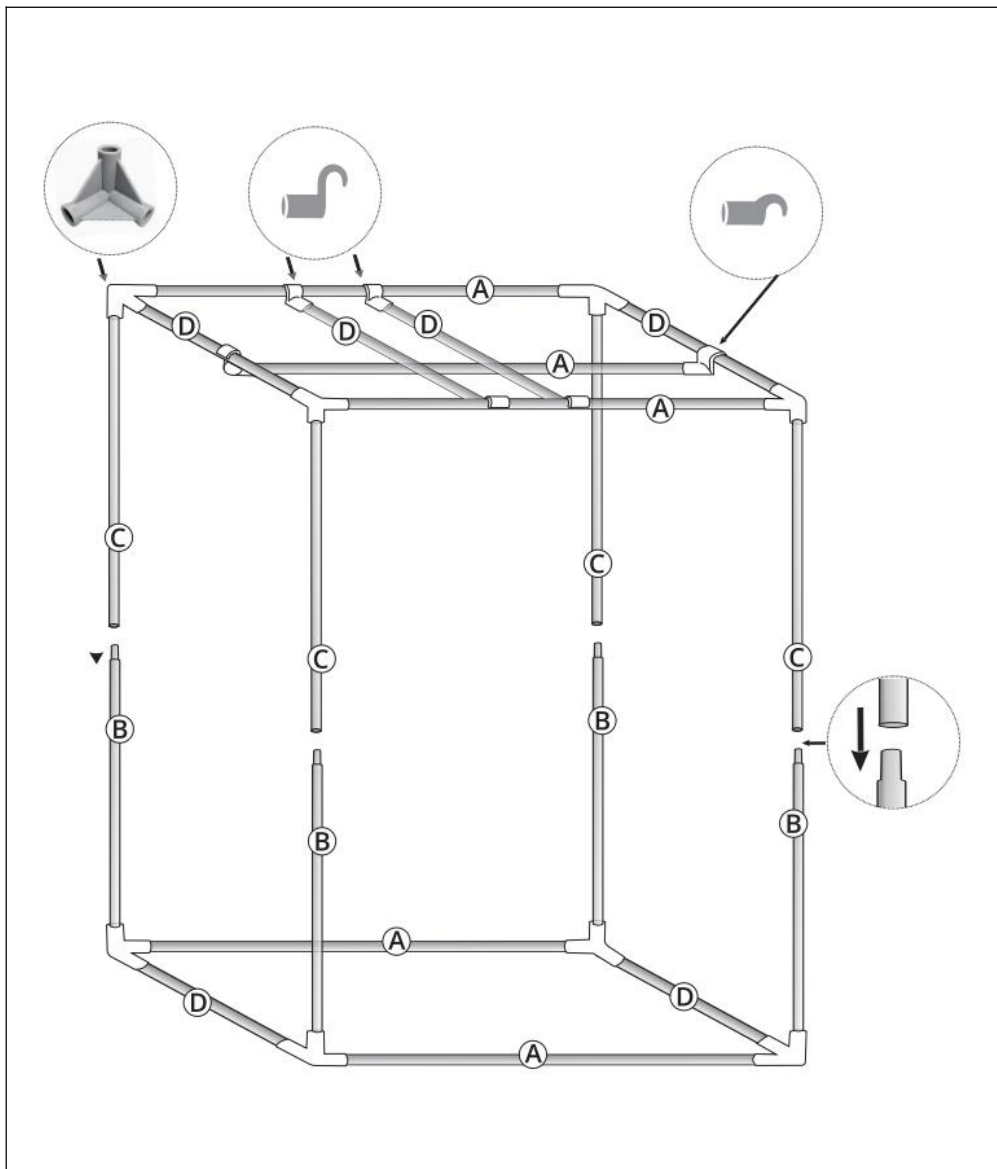

Installation av tältet