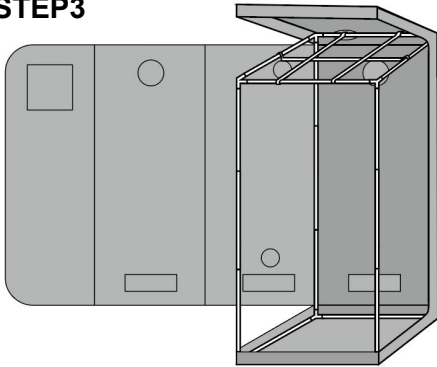

PARTS LIST

Code produit	HX12060180
Taille	120X60X180 cm
Parties	
	L 1150 m m X 5 pièces

 <p style="text-align: center;">B</p>	L 910 mm X 4 pièces
 <p style="text-align: center;">C</p>	L 880 mm X 4 pièces
 <p style="text-align: center;">D</p>	L 550 mm X 6 pièces
 <p style="text-align: center;">Tente</p>	1 pièce
 <p style="text-align: center;">Plateau de sol</p>	1 pièce
 <p style="text-align: center;">Adaptateur d'angle</p>	8 pièces
 <p style="text-align: center;">Filtres S</p>	2 pièces
 <p style="text-align: center;">Barre de soutien (profond)</p>	2 pièces

Barre de soutien
(peu profonde)

4 pièces

ASSEMBLY STEP

Installation du support

Installation de la tente

STEP1

STEP2

STEP3