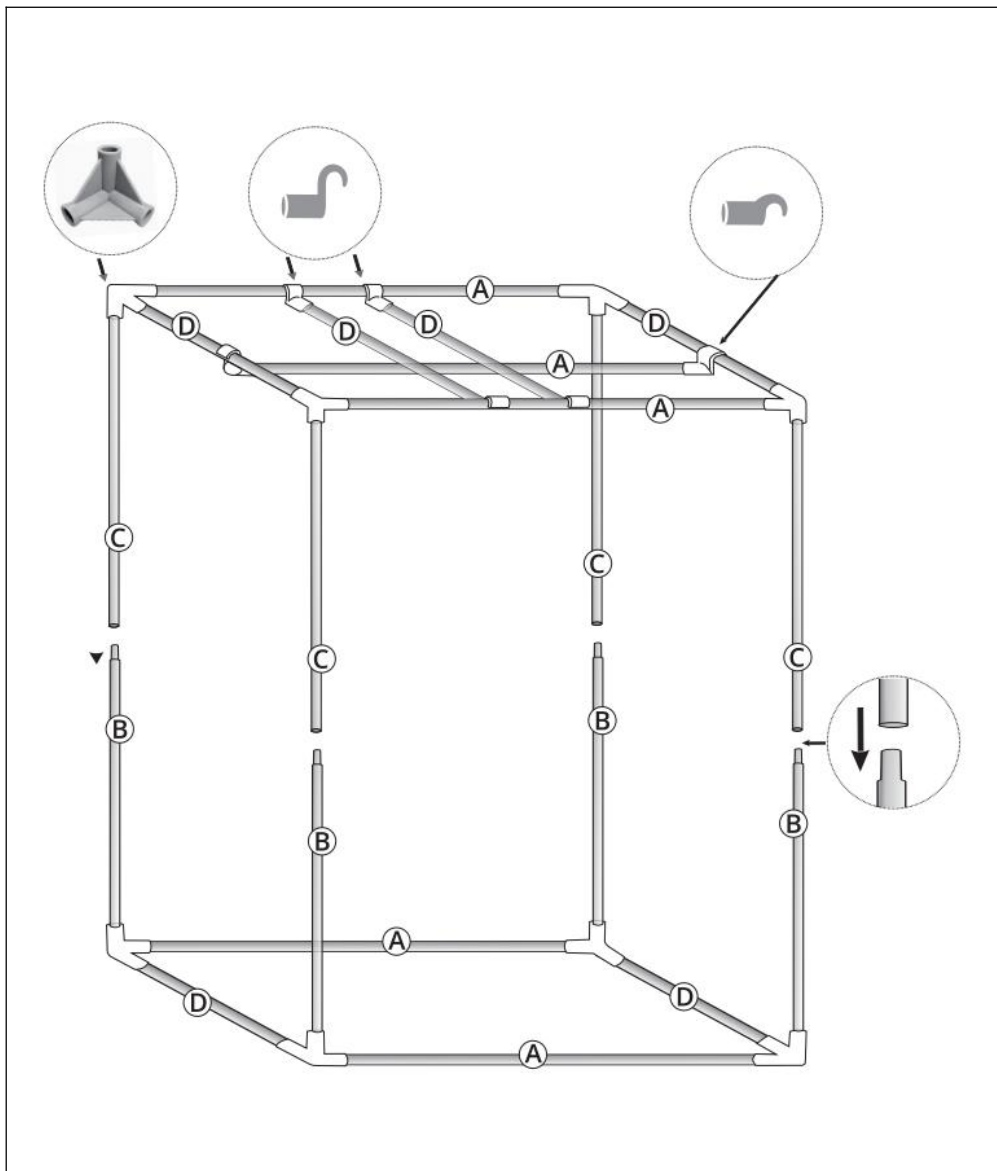

PARTS LIST

Código de producto	HX12060180
Tamaño Regiones	120X60X180 cm

 <p style="text-align: center;">(A)</p>	<p style="text-align: center;">Largo 1150 m X 5 piezas</p>
 <p style="text-align: center;">(B)</p>	<p style="text-align: center;">Yo 910 mm X 4 piezas</p>
 <p style="text-align: center;">(C)</p>	<p style="text-align: center;">L 8 80 mm X 4 piezas</p>
 <p style="text-align: center;">(D)</p>	<p style="text-align: center;">Largo 550 mm X 6 piezas</p>
 <p style="text-align: center;">Carpa</p>	<p style="text-align: center;">1 pieza</p>
 <p style="text-align: center;">Bandeja de suelo</p>	<p style="text-align: center;">1 pieza</p>
 <p style="text-align: center;">Adaptador de esquina</p>	<p style="text-align: center;">8 piezas</p>
 <p style="text-align: center;">Trampas de filtro S</p>	<p style="text-align: center;">2 piezas</p>

 Barra de soporte (profundo)	2 piezas
 Barra de soporte (superficial)	4 piezas

ASSEMBLY STEP

Instalación del soporte

Instalación de la carpa

STEP1

STEP2

STEP3

STEP4