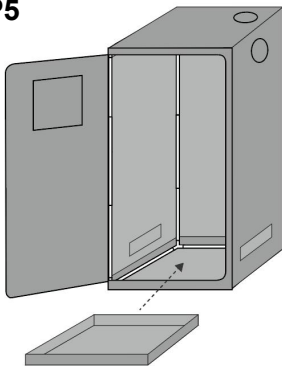

STEP1

STEP2

STEP3

STEP4

STEP5

STEP6