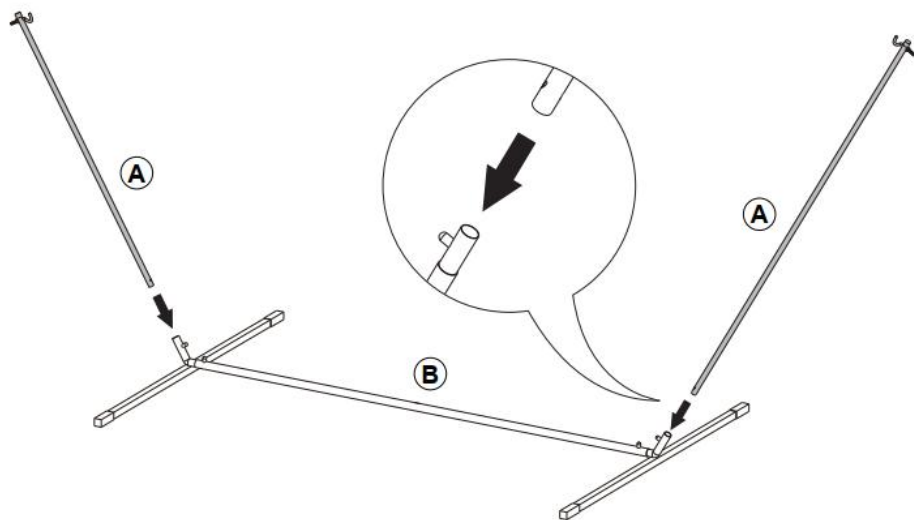

PARTS LIST

A  x2	B  x1
C  x2	D  x1
E  x1	F  x1
G  x1	

INSTRUCTIONS

ÉTAPE 1

ÉTAPE 2

ÉTAPE 3

Insérez le bouton de la tôle des deux côtés de la tige dans l'ouverture .

(BÂTON DE BAMBOU COURBÉ)

Remarque : les tiges doivent être proches du bord de la nappe. Ne laissez pas les tiges s'écartent trop du linge de lit.

Ajustez la hauteur du hamac en accrochant la chaîne au crochet.

Remarque : Plus le nombre de chaînes utilisées est faible, plus le hamac est élevé au-dessus du sol .