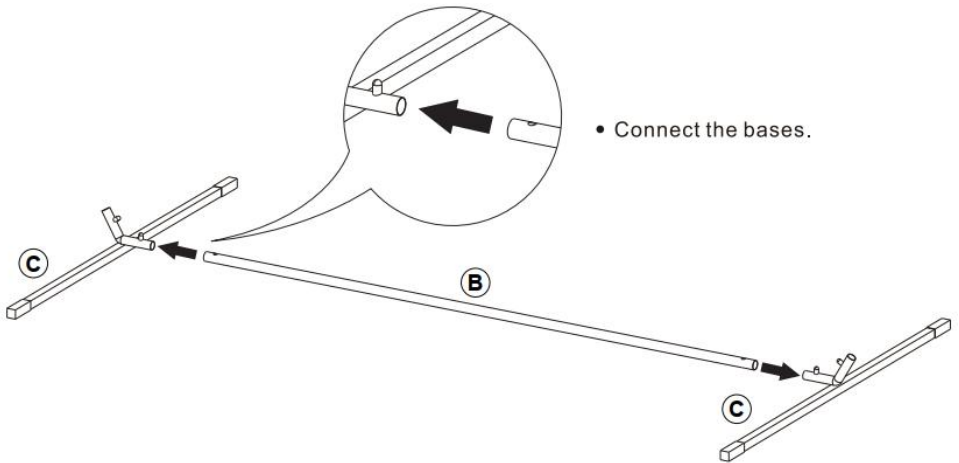

INSTRUCTIONS

SCHRITT 1

SCHRITT 2