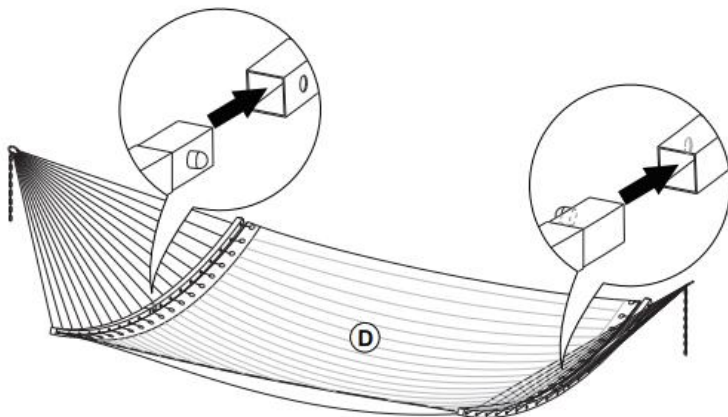

PARTS LIST

A  x2	B  x1
C  x2	D  x1
E  x1	F  x1
G  x1	

INSTRUCTIONS

ÉTAPE 1

ÉTAPE 2

ÉTAPE 3

Insérez le bouton de la tôle des deux côtés de la tige dans l'ouverture .

(BÂTON DE BAMBOU COURBÉ)

Remarque : les tiges doivent être proches du bord de la nappe. Ne laissez pas les tiges s'écartent trop du linge de lit.

Ajustez la hauteur du hamac en accrochant la chaîne au crochet.

Remarque : Plus le nombre de chaînes utilisées est faible, plus le hamac est élevé au-dessus du sol .