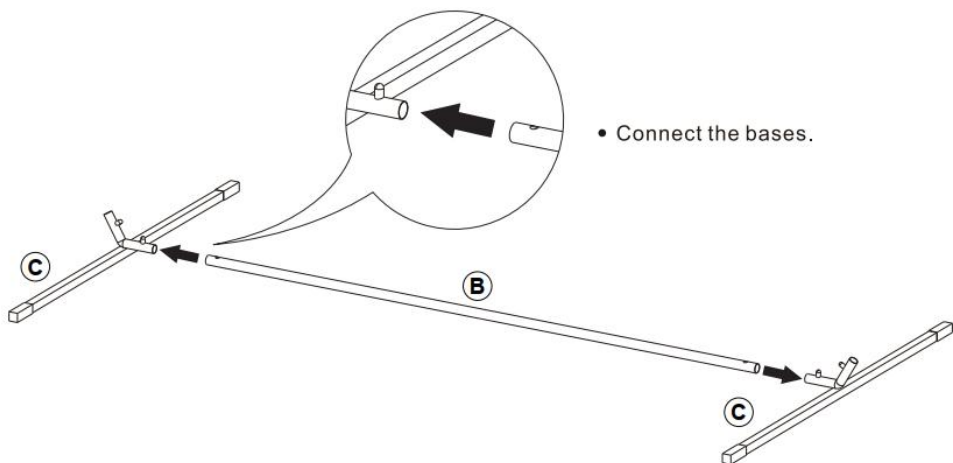

KROK 2

KROK 3

Włóż guzik blachy po obu stronach pręta do otworu .

(ZAKRZYWIONY KIJ BAMBUSOWY)