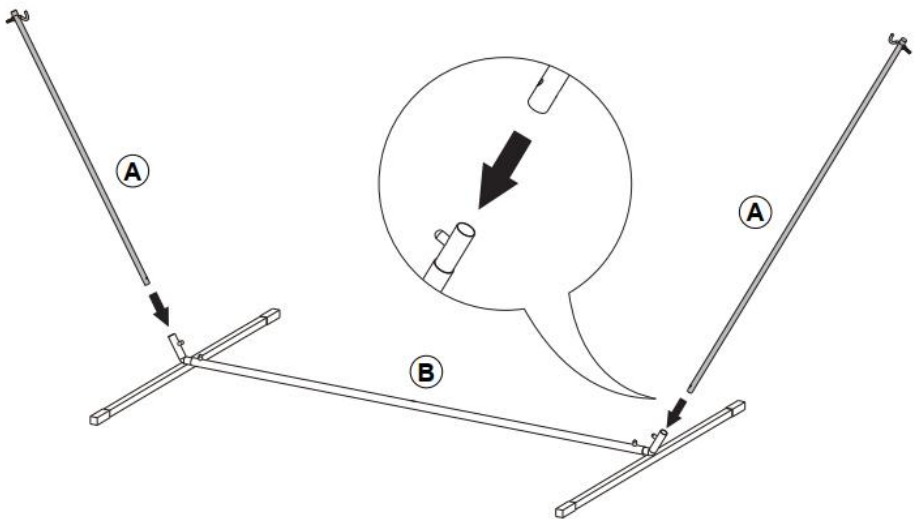

PARTS LIST

<p>A</p>  <p>x2</p>	<p>B</p>  <p>x1</p>
<p>C</p>  <p>x2</p>	<p>D</p>  <p>x1</p>
<p>E</p>  <p>x1</p>	<p>F</p>  <p>x1</p>
<p>G</p>  <p>x1</p>	

INSTRUCTIONS

STAP 1

STAP 2

STAP 3

Steek de knop van de metalen plaat aan beide zijden van de staaf in de opening .
(GEBOGEN BAMBOESTOK)

Let op: De stangen moeten zich dicht bij de rand van het beddengoed bevinden.
Laat de stangen wijken te ver af van het beddengoed.

Pas de hoogte van de hangmat aan door de ketting aan de haak te hangen.
Let op: Hoe lager het aantal gebruikte kettingen, hoe hoger de hangmat van de grond is .