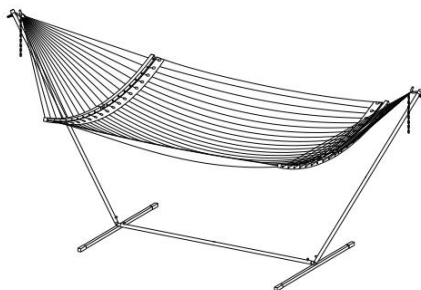

VEVOR®

TOUGH TOOLS, HALF PRICE

QUILTED HAMMOCK

**ZBJMT-01, WBJMT-04,
WBJMT-01
PROSTY KIJ BAMBUSOWY**

**ZBJMT-03, WBJMT-03,
WBJMT-02, ZBJMT-02
ZAKRZYWIONY KIJ
BAMBUSOWY**

NEED HELP? CONTACT US!

Have product questions? Need technical support? Please feel free to contact us:

Nota: Las varillas deben estar cerca del borde de la ropa de cama. No dejes que el Las varillas se desvíen demasiado de la ropa de cama.

Ajusta la altura de la hamaca colgando la cadena en el gancho.

Nota: Cuanto menor sea el número de cadenas utilizadas, más alta estará la hamaca del suelo .