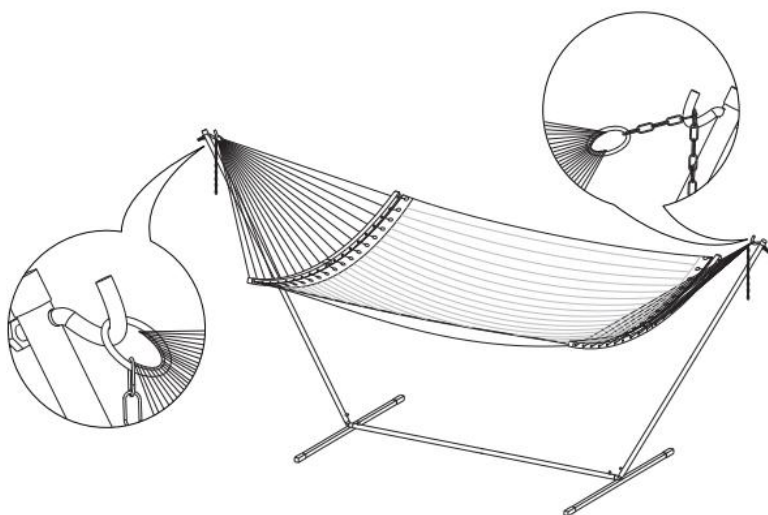

PARTS LIST

A  x2	B  x1
C  x2	D  x1
E  x1	F  x1
G  x1	

INSTRUCTIONS

ÉTAPE 1

ÉTAPE 2

ÉTAPE 3

Insérez le bouton de la tôle des deux côtés de la tige dans l'ouverture .

(BÂTON DE BAMBOU COURBÉ)

Remarque : les tiges doivent être proches du bord de la nappe. Ne laissez pas les tiges s'écartent trop du linge de lit.

Ajustez la hauteur du hamac en accrochant la chaîne au crochet.

Remarque : Plus le nombre de chaînes utilisées est faible, plus le hamac est élevé au-dessus du sol .