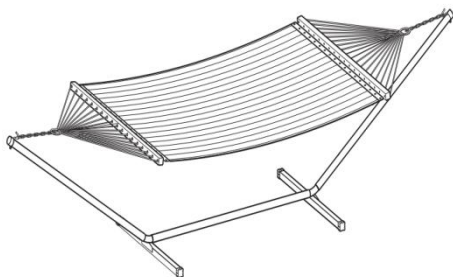

VEVOR®

TOUGH TOOLS, HALF PRICE

QUILTED HAMMOCK

**ZBJMT-01,WBJMT-04,
WBJMT-01
STRAIGHT BAMBOO STICK**

**ZBJMT-03,WBJMT-03,
WBJMT-02,ZBJMT-02
CURVED BAMBOO STICK**

NEED HELP? CONTACT US!

Have product questions? Need technical support? Please feel free to contact us:

Nota: le aste dovrebbero essere vicine al bordo della biancheria da letto. Non lasciare che le aste si discostano troppo dalla biancheria da letto.

Regola l'altezza dell'amaca appendendo la catena al gancio.